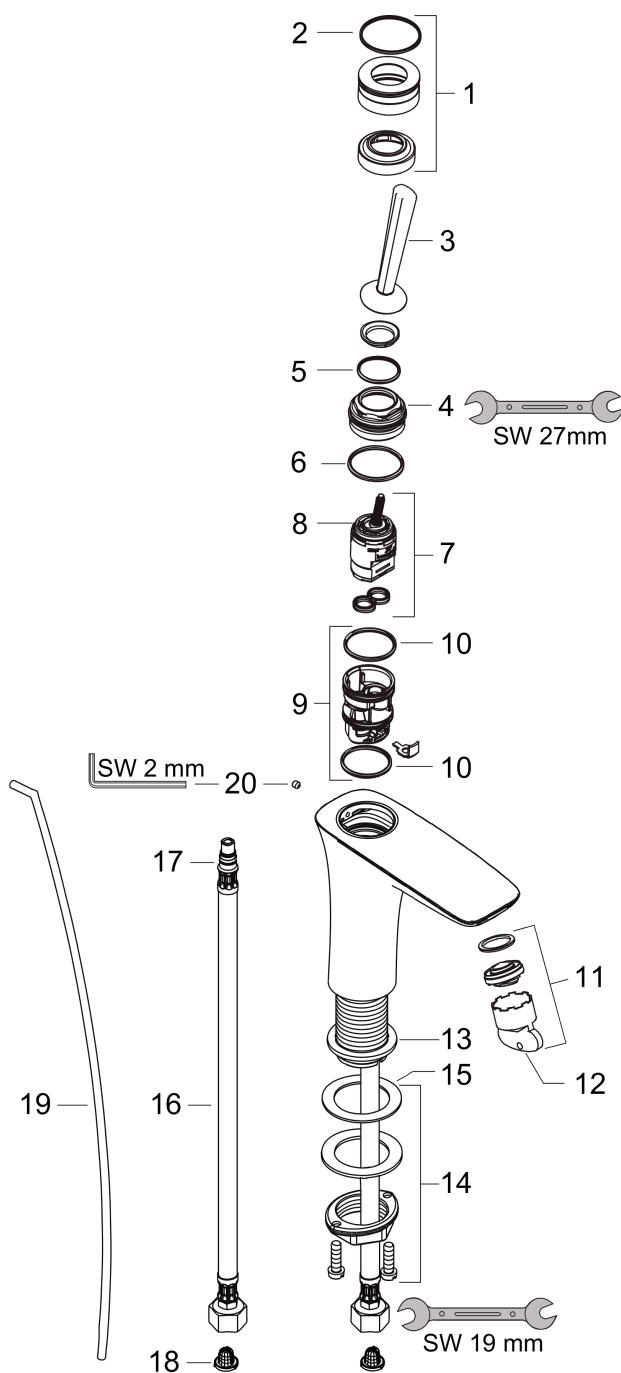

### Чертеж

### График расхода воды

**PuraVida**

**Смеситель для раковины, однорычажный, со сливным гарнитуром**

Поверхности : **хром**    Артикульный номер: **15074000**

**Покомпонентное изображение**

Год выпуска: >04/10

**PuraVida****Смеситель для раковины, однорычажный, со сливным гарнитуром**Поверхности : **хром** Артикульный номер: **15074000****Перечень запасных частей**

Год выпуска: &gt;04/10

Позиция	Описание	Артикульный номер	PC	PU
1	escutcheon Ø 37 mm	95288000	-	1
2	O-ring 33x1,5	98164000	-	1
3	handle	95287000	-	1
4	nut	97157000	-	1
5	O-ring 30x1,5	98433000	-	1
6	O-Ring 30x2	98186000	-	1
7	cartridge, assy	96783000	-	1
8	O-ring 21,95x1,78	95169000	-	1
9	adapter for cartridge	95289000	-	1
10	O-ring 26x2	98147000	-	1
11	aerator M24x1 (5 l/min)	95282000	-	1
12	special tool	95290000	-	1
13	flat seal	98749000	-	1
14	fixing set (Ø 32)	13961000	-	1
15	lever collar	97548000	-	1
16	connection hose 450 mm M8x0,75 G3/8	97206000	-	1
17	O-ring 7x1,5	98422000	-	1
18	filter packing	95291000	-	1
19	pull rod	96657000	-	1
20	hollow set screw M4x6	97767000	-	1
a	pop up waste	94139000	-	1
b	fixation extension 35 mm	13898000	-	1
c	service tool for disassembling the handle	92124000	-	1
d	flow limiter (5 l/min)	95311000	-	1
e	escutcheon (special)	92721000	-	1