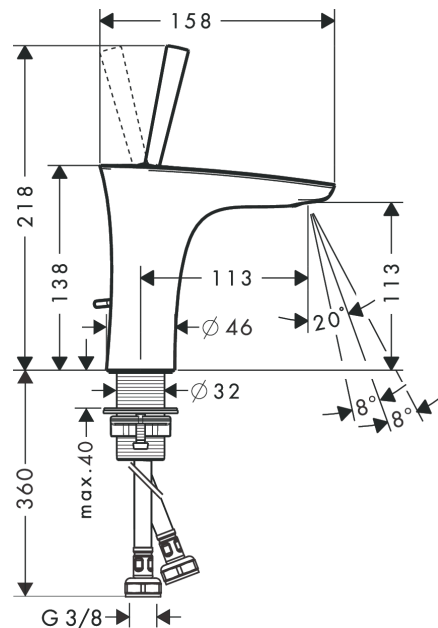

PuraVida

Смеситель для раковины, однорычажный, со сливным гарнитуром

Поверхности : хром Артикульный номер: 15074000

Описание

Характеристики

- состоит из: однорычажный смеситель для раковины, слив/перелив
- ComfortZone 110
- выступ 113 мм
- тип струи: ламинарная струя
- регулируемый формирователь струи
- максимальный расход воды при 3 бар: 5 л/мин
- керамический узел смешивания джойстикового типа
- подходит для проточных водонагревателей
- материал сливного набора: металл
- вид соединения: соединительные шланги G 3/8
- донный клапан, 1 1/4"

Технология

Продукт

Чертеж

График расхода воды