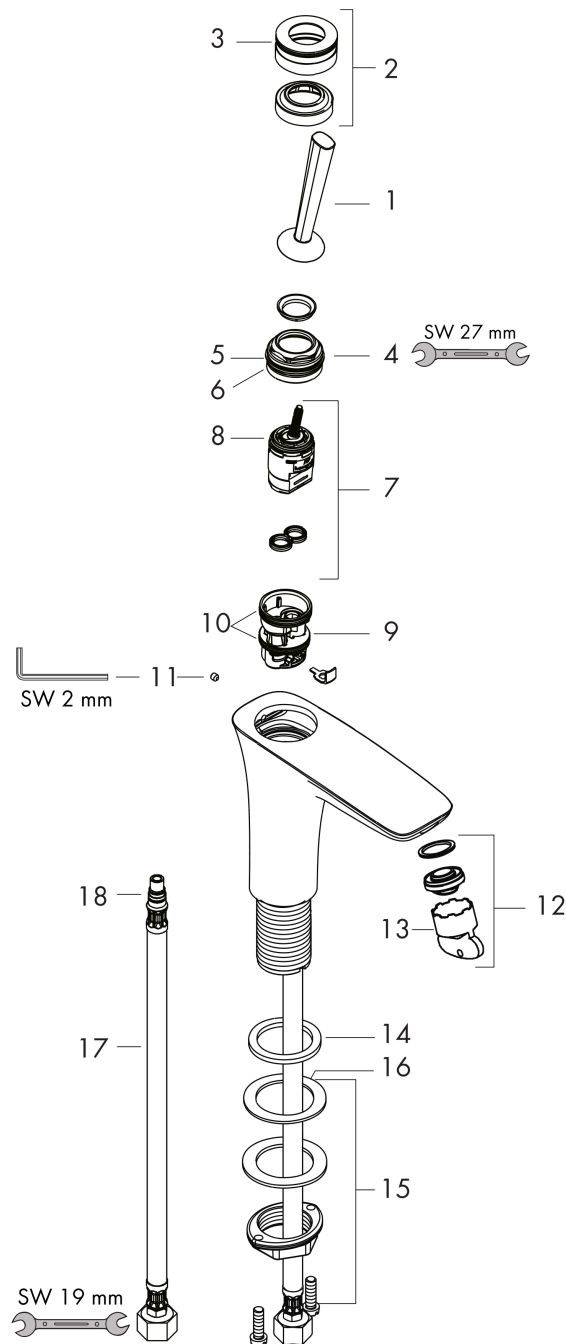

PuraVida

Смеситель для раковины 110, однорычажный, со сливным клапаном Push-Open

Поверхности : **белый / хром**   Артикульный номер: **15070400**

Покомпонентное изображение

Год выпуска: >09/10

PuraVida

Смеситель для раковины 110, однорычажный, со сливным клапаном Push-Open

Поверхности : белый / хром Артикулный номер: 15070400

Перечень запасных частей

Год выпуска: >09/10

Позиция	Описание	Артикулный номер	PC	PU
1	handle	95287000	-	1
2	escutcheon Ø 37 mm	95288000	-	1
3	O-ring 33x1,5	98164000	-	1
4	nut	97157000	-	1
5	O-ring 30x1,5	98433000	-	1
6	O-Ring 30x2	98186000	-	1
7	cartridge, assy	96783000	-	1
8	O-ring 21,95x1,78	95169000	-	1
9	adapter for cartridge	95289000	-	1
10	O-ring 26x2	98147000	-	1
11	hollow set screw M4x6	97767000	-	1
12	aerator M24x1 (5 l/min)	95282000	-	1
13	special tool	95290000	-	1
14	flat seal	98749000	-	1
15	fixing set (Ø 32)	13961000	-	1
16	lever collar	97548000	-	1
17	connection hose 450 mm M8x0,75 G3/8	97206000	-	1
18	O-ring 7x1,5	98422000	-	1
a	push-open waste set	50100000	-	1
b	fixation extension 35 mm	13898000	-	1
c	service tool for disassembling the handle	92124000	-	1
d	service tool	95661000	-	1
e	escutcheon (special)	92721000	-	1
f	filter packing	95291000	-	1