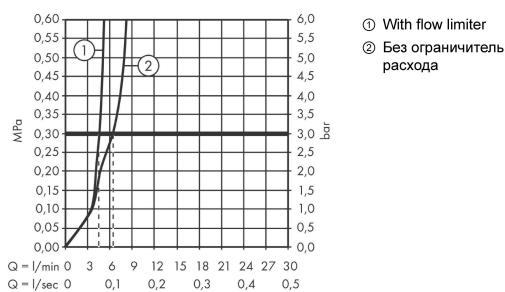

График расхода воды