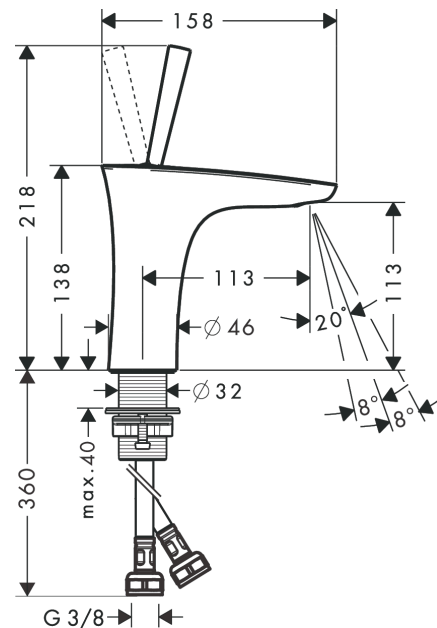

PuraVida

Смеситель для раковины 110, однорычажный, со сливным клапаном Push-Open

Поверхности : белый / хром Артикульный номер: 15070400

Описание

Характеристики

- состоит из: однорычажный смеситель для раковины, слив/перелив
- ComfortZone 110
- выступ 113 мм
- тип струи: ламинарная струя
- регулируемый формирователь струи
- максимальный расход воды при 3 бар: 5 л/мин
- керамический узел смешивания джойстикового типа
- подходит для проточных водонагревателей
- материал сливного набора: металл
- вид соединения: соединительные шланги G 3/8
- сливной клапан Push-Open G 1 1/4

Технология

Продукт

Чертеж

График расхода воды