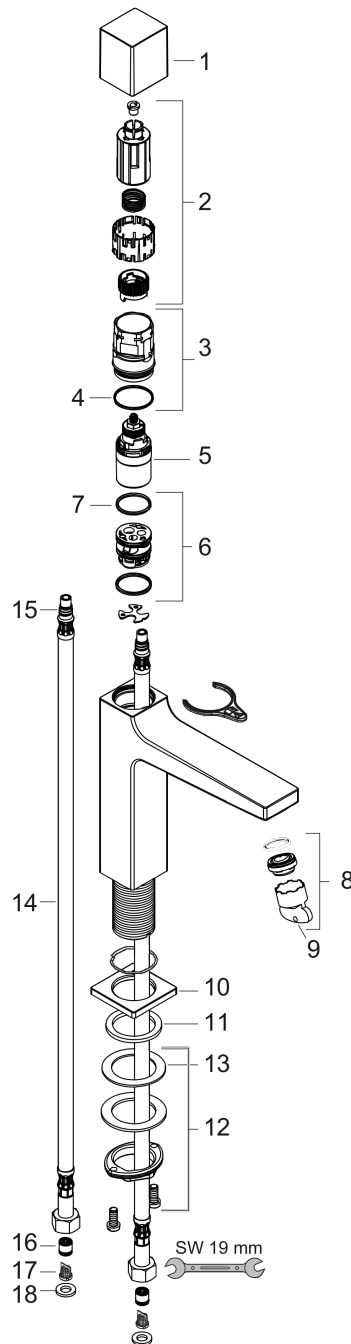

Metropol

Смеситель для раковины 100, с ручкой Select, со сливным клапаном Push-Open

Поверхности : хром Артикулный номер : 32570000

Описание

Характеристики

- состоит из: смеситель для раковины, слив/перелив
- ComfortZone 100
- выступ 157 мм
- тип струи: обычная струя
- максимальный расход воды при 3 бар: 5 л/мин
- картридж Select с регулировкой температуры
- регулируемое ограничение температуры
- подходит для проточных водонагревателей
- материал сливного набора: металл
- вид соединения: соединительные шланги G 3/8
- сливной клапан Push-Open G 1 1/4

Технология

Награды за дизайн

Продукт

Чертеж

График расхода воды

Metropol

Смеситель для раковины 100, с ручкой Select, со сливным клапаном Push-Open

Поверхности : хром Артикульный номер: 32570000

Покомпонентное изображение

Год выпуска: >03/18

Metropol**Смеситель для раковины 100, с ручкой Select, со сливным клапаном Push-Open**Поверхности : **хром** Артикульный номер: **32570000****Перечень запасных частей**

Год выпуска: >03/18

Позиция	Описание	Артикульный номер	PC	PU
1	handle	93070000	-	1
2	adapter for handle	92526000	-	1
3	nut	92528000	-	1
4	O-ring 27x1,5	92527000	-	1
5	cartridge, assy	92529000	-	1
6	adapter for cartridge	98866000	-	1
7	O-ring 23x2	98398000	-	1
8	aerator M24x1 (5 l/min)	92996000	-	1
9	service tool	95661000	-	1
10	escutcheon	93048000	-	1
11	flat seal	98749000	-	1
12	fixing set (Ø 32)	13961000	-	1
13	lever collar	97548000	-	1
14	connection hose 450 mm M8x0,75 G3/8	93405000	-	1
15	O-ring 7x1,5	98422000	-	1
16	non return valve DW 10	96456000	-	1
17	filter	92532000	-	1
18	sealing set	92533000	-	1
a	push-open waste set	50100000	-	1
b	fixation extension 35 mm	13898000	-	1