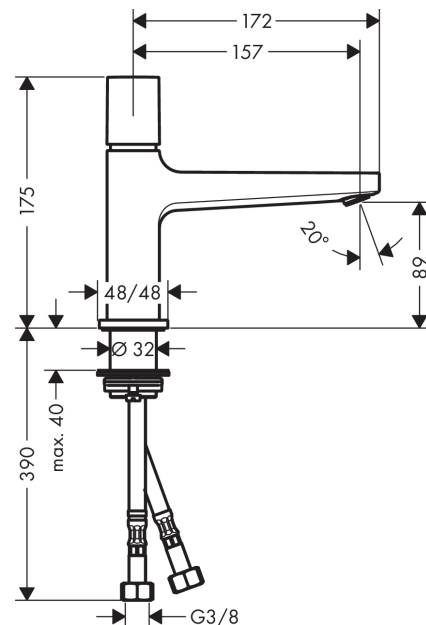

Metropol

Смеситель для раковины 100, с ручкой Select, со сливным клапаном Push-Open

Поверхности : хром Артикулный номер : 32570000

Описание

Характеристики

- состоит из: смеситель для раковины, слив/перелив
- ComfortZone 100
- выступ 157 мм
- тип струи: обычная струя
- максимальный расход воды при 3 бар: 5 л/мин
- картридж Select с регулировкой температуры
- регулируемое ограничение температуры
- подходит для проточных водонагревателей
- материал сливного набора: металл
- вид соединения: соединительные шланги G 3/8
- сливной клапан Push-Open G 1 1/4

Технология

Награды за дизайн

Продукт

Чертеж

График расхода воды

Metropol

Смеситель для раковины 100, с ручкой Select, со сливным клапаном Push-Open

Поверхности : хром Артикульный номер: 32570000

Покомпонентное изображение

Год выпуска: >03/18

Metropol**Смеситель для раковины 100, с ручкой Select, со сливным клапаном Push-Open**Поверхности : **хром** Артикульный номер: **32570000****Перечень запасных частей**

Год выпуска: >03/18

Позиция	Описание	Артикульный номер	PC	PU
1	handle	93070000	-	1
2	adapter for handle	92526000	-	1
3	nut	92528000	-	1
4	O-ring 27x1,5	92527000	-	1
5	cartridge, assy	92529000	-	1
6	adapter for cartridge	98866000	-	1
7	O-ring 23x2	98398000	-	1
8	aerator M24x1 (5 l/min)	92996000	-	1
9	service tool	95661000	-	1
10	escutcheon	93048000	-	1
11	flat seal	98749000	-	1
12	fixing set (Ø 32)	13961000	-	1
13	lever collar	97548000	-	1
14	connection hose 450 mm M8x0,75 G3/8	93405000	-	1
15	O-ring 7x1,5	98422000	-	1
16	non return valve DW 10	96456000	-	1
17	filter	92532000	-	1
18	sealing set	92533000	-	1
a	push-open waste set	50100000	-	1
b	fixation extension 35 mm	13898000	-	1