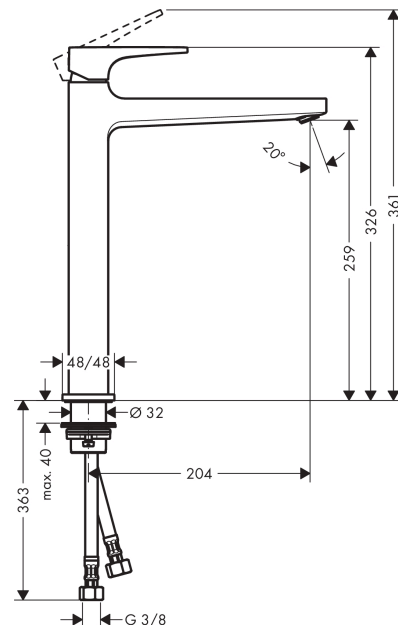

- состоит из: однорычажный смеситель для раковины, слив/перелив
- ComfortZone 260
- выступ 204 мм
- тип струи: обычная струя
- максимальный расход воды при 3 бар: 5 л/мин
- керамический узел смешивания
- регулируемое ограничение температуры
- подходит для проточных водонагревателей
- материал сливного набора: металл
- вид соединения: соединительные шланги G 3/8
- сливной клапан Push-Open G 1 1/4

Технология

Награды за дизайн

Продукт

Чертеж

График расхода воды

Metropol

Смеситель для раковины 260, однорычажный, с рычаговой ручкой, со сливным клапаном Push-Open, для раковины в форме таза

Поверхности : шлиф. бронза Артикульный номер: 32512140

Покомпонентное изображение

Год выпуска: >04/20

Metropol

Смеситель для раковины 260, однорычажный, с рычаговой ручкой, со сливным клапаном Push-Open, для раковины в форме таза

Поверхности : шлиф. бронза Артикульный номер: 32512140

**Перечень запасных частей**

Год выпуска: >04/20

Позиция	Описание	Артикульный номер	PC	PU
1	handle	92995140	-	1
2	screw cover	95704000	-	1
3	flange	92625140	-	1
4	nut	92689000	-	1
5	O-ring 27x1,5	92527000	-	1
6	O-ring 25x1,5	98146000	-	1
7	cartridge, assy	97685000	-	1
8	seal	98865000	-	1
9	adapter for cartridge	92628000	-	1
10	adapter for cartridge	98866000	-	1
11	O-ring 23x2	98398000	-	1
12	aerator M24x1 (5 l/min)	92996000	-	1
13	service tool	95661000	-	1
14	O-ring 32x1,5	92936000	-	1
15	escutcheon	93048140	-	1
16	fixing set (Ø 32)	13961000	-	1
17	flat seal	98749000	-	1
18	lever collar	97548000	-	1
19	connection hose 600 mm M8x0,75 G3/8	96556000	-	1
20	O-ring 6,6x1,6	93019000	-	1
a	fixation extension 35 mm	13898000	-	1