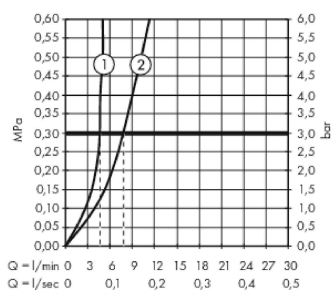

- состоит из: однорычажный смеситель для раковины, слив/перелив
- ComfortZone 260
- выступ 204 мм
- тип струи: обычная струя
- максимальный расход воды при 3 бар: 5 л/мин
- керамический узел смешивания
- регулируемое ограничение температуры
- подходит для проточных водонагревателей
- материал сливного набора: металл
- вид соединения: соединительные шланги G 3/8
- сливной клапан Push-Open G 1 1/4

Технология

Награды за дизайн

Продукт

Чертеж

График расхода воды

Metropol

Смеситель для раковины 260, однорычажный, с рычаговой ручкой, со сливным клапаном Push-Open, для раковины в форме таза

Поверхности : шлиф. бронза Артикульный номер: 32512140