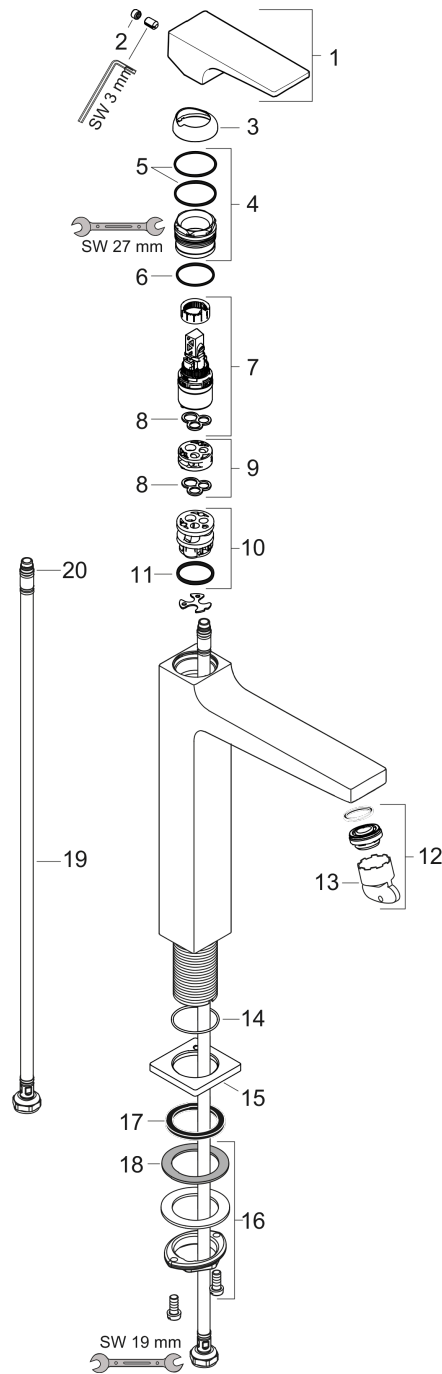

- состоит из: однорычажный смеситель для раковины, слив/перелив
- ComfortZone 260
- выступ 204 мм
- тип струи: обычная струя
- максимальный расход воды при 3 бар: 5 л/мин
- керамический узел смешивания
- регулируемое ограничение температуры
- подходит для проточных водонагревателей
- материал сливного набора: металл
- вид соединения: соединительные шланги G 3/8
- сливной клапан Push-Open G 1 1/4

Технология

Награды за дизайн

Продукт

Чертеж

График расхода воды

Metropol

Смеситель для раковины 260, однорычажный, с рычаговой ручкой, со сливным клапаном Push-Open, для раковины в форме таза

Поверхности : шлиф. бронза Артикульный номер: 32512140

Покомпонентное изображение

Год выпуска: >04/20

Metropol

Смеситель для раковины 260, однорычажный, с рычаговой ручкой, со сливным клапаном Push-Open, для раковины в форме таза

Поверхности : шлиф. бронза Артикульный номер: 32512140

**Перечень запасных частей**

Год выпуска: >04/20

Позиция	Описание	Артикульный номер	PC	PU
1	handle	92995140	-	1
2	screw cover	95704000	-	1
3	flange	92625140	-	1
4	nut	92689000	-	1
5	O-ring 27x1,5	92527000	-	1
6	O-ring 25x1,5	98146000	-	1
7	cartridge, assy	97685000	-	1
8	seal	98865000	-	1
9	adapter for cartridge	92628000	-	1
10	adapter for cartridge	98866000	-	1
11	O-ring 23x2	98398000	-	1
12	aerator M24x1 (5 l/min)	92996000	-	1
13	service tool	95661000	-	1
14	O-ring 32x1,5	92936000	-	1
15	escutcheon	93048140	-	1
16	fixing set (Ø 32)	13961000	-	1
17	flat seal	98749000	-	1
18	lever collar	97548000	-	1
19	connection hose 600 mm M8x0,75 G3/8	96556000	-	1
20	O-ring 6,6x1,6	93019000	-	1
a	fixation extension 35 mm	13898000	-	1