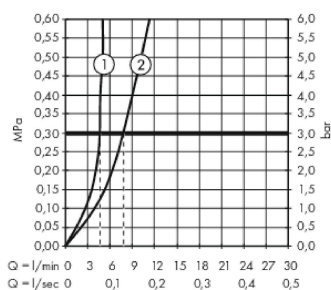

Metropol

Смеситель для раковины 260, однорычажный, с рычаговой ручкой, со сливным клапаном Push-Open, для раковины в форме таза

Поверхности : хром Артикульный номер: 32512000

Описание

Характеристики

- состоит из: однорычажный смеситель для раковины, слив/перелив
- ComfortZone 260
- выступ 204 мм
- тип струи: обычная струя
- максимальный расход воды при 3 бар: 5 л/мин
- керамический узел смешивания
- регулируемое ограничение температуры
- подходит для проточных водонагревателей
- материал сливного набора: металл
- вид соединения: соединительные шланги G 3/8
- сливной клапан Push-Open G 1 1/4

Технология

Награды за дизайн

Продукт

Чертеж

График расхода воды

Metropol

Смеситель для раковины 260, однорычажный, с рычаговой ручкой, со сливным клапаном Push-Open, для раковины в форме таза

Поверхности : хром Артикульный номер: 32512000

Покомпонентное изображение

Год выпуска: >01/17

Metropol

Смеситель для раковины 260, однорычажный, с рычаговой ручкой, со сливным клапаном Push-Open, для раковины в форме таза

Поверхности : хром Артикульный номер: 32512000