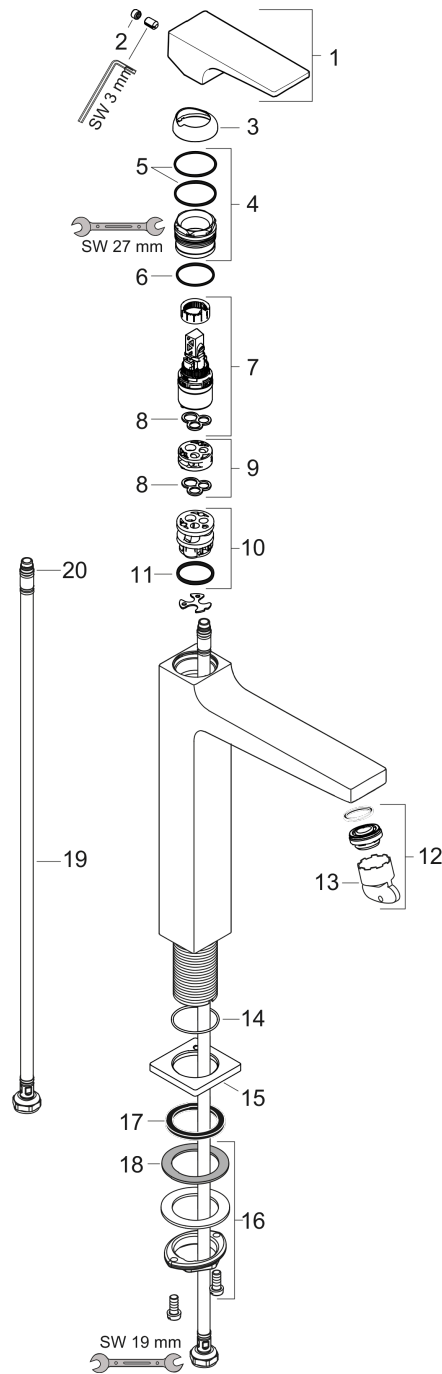

Metropol

Смеситель для раковины 260, однорычажный, с рычаговой ручкой, со сливным клапаном Push-Open, для раковины в форме таза

Поверхности : хром Артикульный номер: 32512000

Описание

Характеристики

- состоит из: однорычажный смеситель для раковины, слив/перелив
- ComfortZone 260
- выступ 204 мм
- тип струи: обычная струя
- максимальный расход воды при 3 бар: 5 л/мин
- керамический узел смешивания
- регулируемое ограничение температуры
- подходит для проточных водонагревателей
- материал сливного набора: металл
- вид соединения: соединительные шланги G 3/8
- сливной клапан Push-Open G 1 1/4

Технология

Награды за дизайн

Продукт

Чертеж

График расхода воды

Metropol

Смеситель для раковины 260, однорычажный, с рычаговой ручкой, со сливным клапаном Push-Open, для раковины в форме таза

Поверхности : хром Артикульный номер: 32512000

Покомпонентное изображение

Год выпуска: >01/17

Metropol

Смеситель для раковины 260, однорычажный, с рычаговой ручкой, со сливным клапаном Push-Open, для раковины в форме таза

Поверхности : хром Артикульный номер: 32512000

**Перечень запасных частей**

Год выпуска: >01/17

Позиция	Описание	Артикульный номер	PC	PU
1	handle	92995000	-	1
2	screw cover	95704000	-	1
3	flange	92625000	-	1
4	nut	92689000	-	1
5	O-ring 27x1,5	92527000	-	1
6	O-ring 25x1,5	98146000	-	1
7	cartridge, assy	97685000	-	1
8	seal	98865000	-	1
9	adapter for cartridge	92628000	-	1
10	adapter for cartridge	98866000	-	1
11	O-ring 23x2	98398000	-	1
12	aerator M24x1 (5 l/min)	92996000	-	1
13	service tool	95661000	-	1
14	O-ring 32x1,5	92936000	-	1
15	escutcheon	93048000	-	1
16	fixing set (Ø 32)	13961000	-	1
17	flat seal	98749000	-	1
18	lever collar	97548000	-	1
19	connection hose 600 mm M8x0,75 G3/8	96556000	-	1
20	O-ring 6,6x1,6	93019000	-	1
21	sealing set	95581000	-	1
a	push-open waste set	50100000	-	1
b	fixation extension 35 mm	13898000	-	1