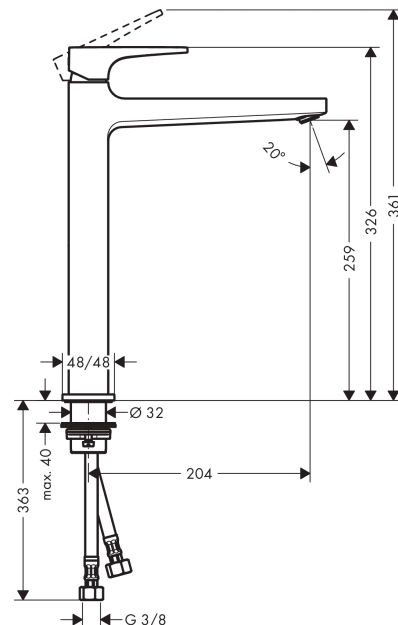

Metropol

Смеситель для раковины 260, однорычажный, с рычаговой ручкой, со сливным клапаном Push-Open, для раковины в форме таза

Поверхности : хром Артикульный номер: 32512000

Описание

Характеристики

- состоит из: однорычажный смеситель для раковины, слив/перелив
- ComfortZone 260
- выступ 204 мм
- тип струи: обычная струя
- максимальный расход воды при 3 бар: 5 л/мин
- керамический узел смешивания
- регулируемое ограничение температуры
- подходит для проточных водонагревателей
- материал сливного набора: металл
- вид соединения: соединительные шланги G 3/8
- сливной клапан Push-Open G 1 1/4

Технология

Награды за дизайн

Продукт

Чертеж

График расхода воды

Metropol

Смеситель для раковины 260, однорычажный, с рычаговой ручкой, со сливным клапаном Push-Open, для раковины в форме таза

Поверхности : хром Артикульный номер: 32512000

Покомпонентное изображение

Год выпуска: >01/17

Metropol

Смеситель для раковины 260, однорычажный, с рычаговой ручкой, со сливным клапаном Push-Open, для раковины в форме таза

Поверхности : хром Артикульный номер: 32512000

**Перечень запасных частей**

Год выпуска: >01/17

Позиция	Описание	Артикульный номер	PC	PU
1	handle	92995000	-	1
2	screw cover	95704000	-	1
3	flange	92625000	-	1
4	nut	92689000	-	1
5	O-ring 27x1,5	92527000	-	1
6	O-ring 25x1,5	98146000	-	1
7	cartridge, assy	97685000	-	1
8	seal	98865000	-	1
9	adapter for cartridge	92628000	-	1
10	adapter for cartridge	98866000	-	1
11	O-ring 23x2	98398000	-	1
12	aerator M24x1 (5 l/min)	92996000	-	1
13	service tool	95661000	-	1
14	O-ring 32x1,5	92936000	-	1
15	escutcheon	93048000	-	1
16	fixing set (Ø 32)	13961000	-	1
17	flat seal	98749000	-	1
18	lever collar	97548000	-	1
19	connection hose 600 mm M8x0,75 G3/8	96556000	-	1
20	O-ring 6,6x1,6	93019000	-	1
21	sealing set	95581000	-	1
a	push-open waste set	50100000	-	1
b	fixation extension 35 mm	13898000	-	1