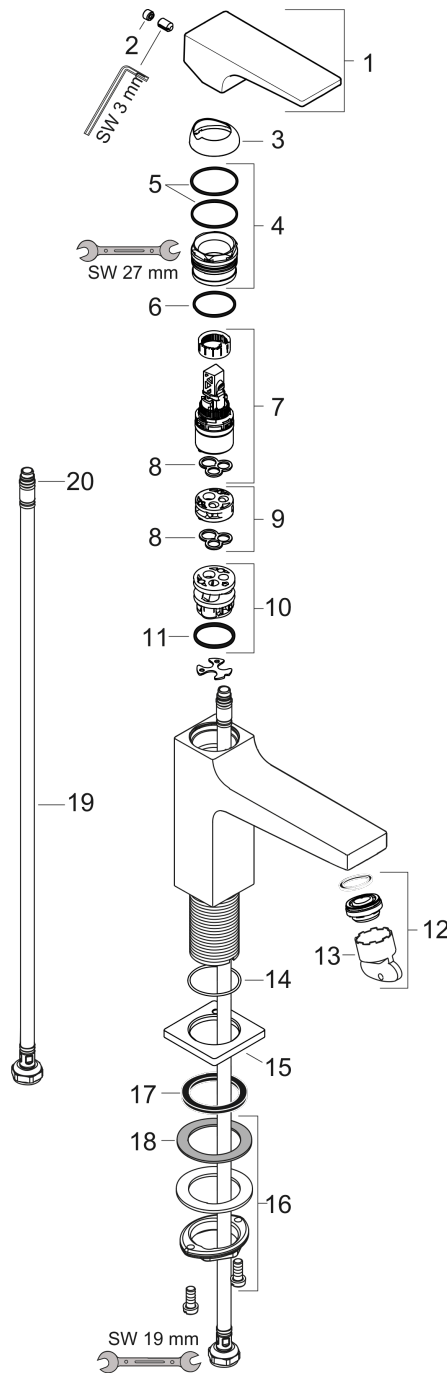

### Чертеж

### График расхода воды

**Metropol**

Смеситель для раковины 110, однорычажный, с рычаговой ручкой, со сливным клапаном Push-Open

Поверхности : матовый белый Артикульный номер: 32507700

Покомпонентное изображение

Год выпуска: >11/19

**Metropol****Смеситель для раковины 110, однорычажный, с рычаговой ручкой, со сливным клапаном Push-Open**Поверхности : **матовый белый**    Артикульный номер: **32507700****Перечень запасных частей**

Год выпуска: &gt;11/19

Позиция	Описание	Артикульный номер	PC	PU
1	handle	92995700	-	1
2	screw cover	95704000	-	1
3	flange	92625700	-	1
4	nut	92689000	-	1
5	O-ring 27x1,5	92527000	-	1
6	O-ring 25x1,5	98146000	-	1
7	cartridge, assy	97685000	-	1
8	seal	98865000	-	1
9	adapter for cartridge	92628000	-	1
10	adapter for cartridge	98866000	-	1
11	O-ring 23x2	98398000	-	1
12	aerator M24x1 (5 l/min)	92996000	-	1
13	service tool	95661000	-	1
14	O-ring 32x1,5	92936000	-	1
15	escutcheon	93048700	-	1
16	fixing set (Ø 32)	13961000	-	1
17	flat seal	98749000	-	1
18	lever collar	97548000	-	1
19	connection hose 600 mm M8x0,75 G3/8	96556000	-	1
20	O-ring 6,6x1,6	93019000	-	1
a	push-open waste set	50100700	-	1
b	fixation extension 35 mm	13898000	-	1