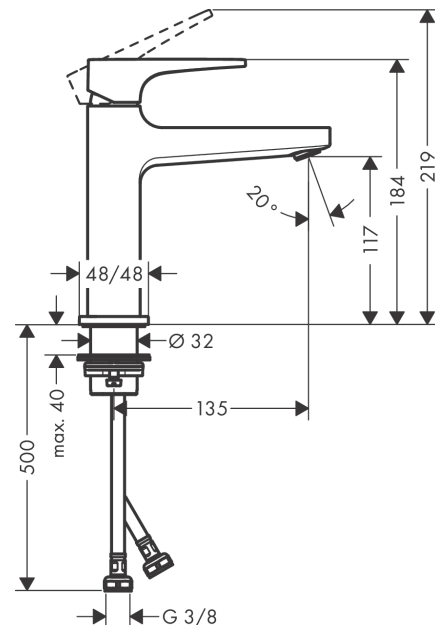

Metropol

Смеситель для раковины 110, однорычажный, с рычаговой ручкой, со сливным клапаном Push-Open

Поверхности : матовый белый Артикулный номер: 32507700

Описание

Характеристики

- состоит из: однорычажный смеситель для раковины, слив/перелив
- ComfortZone 110
- выступ 135 мм
- тип струи: обычная струя
- максимальный расход воды при 3 бар: 5 л/мин
- керамический узел смешивания
- регулируемое ограничение температуры
- подходит для проточных водонагревателей
- материал сливного набора: металл
- вид соединения: соединительные шланги G 3/8
- сливной клапан Push-Open G 1 1/4

Технология

Награды за дизайн

reddot award 2017
winner

reddot winner 2020

Продукт

Чертеж

График расхода воды