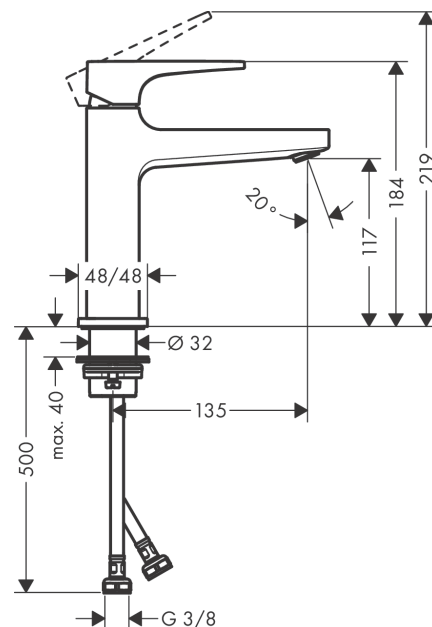

Metropol

Смеситель для раковины 110, однорычажный, с рычаговой ручкой, со сливным клапаном Push-Open

Поверхности : шлиф. бронза Артикулный номер: 32507140

Описание

Характеристики

- состоит из: однорычажный смеситель для раковины, слив/перелив
- ComfortZone 110
- выступ 135 мм
- тип струи: обычная струя
- максимальный расход воды при 3 бар: 5 л/мин
- керамический узел смешивания
- регулируемое ограничение температуры
- подходит для проточных водонагревателей
- материал сливного набора: металл
- вид соединения: соединительные шланги G 3/8
- сливной клапан Push-Open G 1 1/4

Технология

Награды за дизайн

Продукт

Чертеж

График расхода воды

Metropol

Смеситель для раковины 110, однорычажный, с рычаговой ручкой, со сливным клапаном Push-Open

Поверхности : шлиф. бронза Артикульный номер: **32507140**

Покомпонентное изображение

Год выпуска: >07/19

Metropol

Смеситель для раковины 110, однорычажный, с рычаговой ручкой, со сливным клапаном Push-Open

Поверхности : шлиф. бронза Артикульный номер: **32507140**

Перечень запасных частей

Год выпуска: >07/19

Позиция	Описание	Артикульный номер	PC	PU
1	handle	92995140	-	1
2	screw cover	95704000	-	1
3	flange	92625140	-	1
4	nut	92689000	-	1
5	O-ring 27x1,5	92527000	-	1
6	O-ring 25x1,5	98146000	-	1
7	cartridge, assy	97685000	-	1
8	seal	98865000	-	1
9	adapter for cartridge	92628000	-	1
10	adapter for cartridge	98866000	-	1
11	O-ring 23x2	98398000	-	1
12	aerator M24x1 (5 l/min)	92996000	-	1
13	service tool	95661000	-	1
14	O-ring 32x1,5	92936000	-	1
15	escutcheon	93048140	-	1
16	fixing set (Ø 32)	13961000	-	1
17	flat seal	98749000	-	1
18	lever collar	97548000	-	1
19	connection hose 600 mm M8x0,75 G3/8	96556000	-	1
20	O-ring 6,6x1,6	93019000	-	1
a	push-open waste set	50100140	-	1
b	fixation extension 35 mm	13898000	-	1