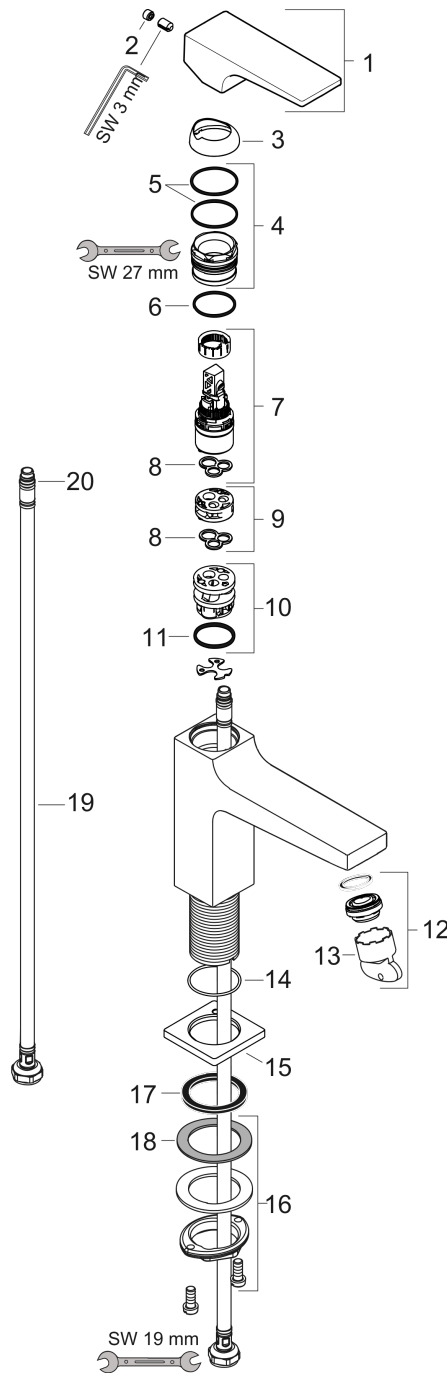

Metropol

Смеситель для раковины 110, однорычажный, с рычаговой ручкой, со сливным клапаном Push-Open

Поверхности : шлиф. бронза Артикулный номер: 32507140

Описание

Характеристики

- состоит из: однорычажный смеситель для раковины, слив/перелив
- ComfortZone 110
- выступ 135 мм
- тип струи: обычная струя
- максимальный расход воды при 3 бар: 5 л/мин
- керамический узел смешивания
- регулируемое ограничение температуры
- подходит для проточных водонагревателей
- материал сливного набора: металл
- вид соединения: соединительные шланги G 3/8
- сливной клапан Push-Open G 1 1/4

Технология

Награды за дизайн

Продукт

Чертеж

График расхода воды

Metropol

Смеситель для раковины 110, однорычажный, с рычаговой ручкой, со сливным клапаном Push-Open

Поверхности : шлиф. бронза Артикульный номер: **32507140**

Покомпонентное изображение

Год выпуска: >07/19

Metropol

Смеситель для раковины 110, однорычажный, с рычаговой ручкой, со сливным клапаном Push-Open

Поверхности : шлиф. бронза Артикульный номер: **32507140**

Перечень запасных частей

Год выпуска: >07/19

Позиция	Описание	Артикульный номер	PC	PU
1	handle	92995140	-	1
2	screw cover	95704000	-	1
3	flange	92625140	-	1
4	nut	92689000	-	1
5	O-ring 27x1,5	92527000	-	1
6	O-ring 25x1,5	98146000	-	1
7	cartridge, assy	97685000	-	1
8	seal	98865000	-	1
9	adapter for cartridge	92628000	-	1
10	adapter for cartridge	98866000	-	1
11	O-ring 23x2	98398000	-	1
12	aerator M24x1 (5 l/min)	92996000	-	1
13	service tool	95661000	-	1
14	O-ring 32x1,5	92936000	-	1
15	escutcheon	93048140	-	1
16	fixing set (Ø 32)	13961000	-	1
17	flat seal	98749000	-	1
18	lever collar	97548000	-	1
19	connection hose 600 mm M8x0,75 G3/8	96556000	-	1
20	O-ring 6,6x1,6	93019000	-	1
a	push-open waste set	50100140	-	1
b	fixation extension 35 mm	13898000	-	1