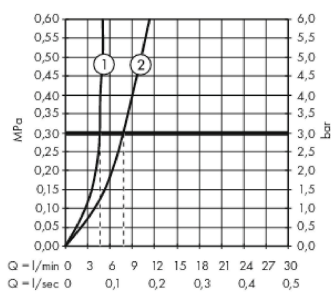

Технология

Награды за дизайн

Продукт

Чертеж

График расхода воды

Metropol

Смеситель для раковины 110, однорычажный, с рычаговой ручкой, со сливным клапаном Push-Open

Поверхности : шлиф. бронза Артикульный номер: **32507140**