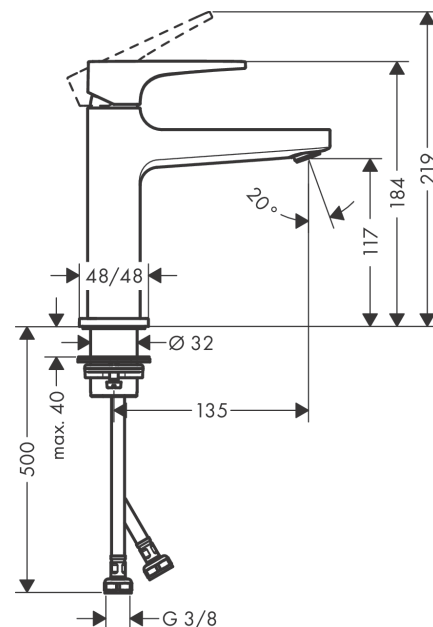

Metropol

Смеситель для раковины 110, однорычажный, с рычаговой ручкой, со сливным клапаном Push-Open

Поверхности : хром   Артикульный номер: 32507000

Описание

Характеристики

- состоит из: однорычажный смеситель для раковины, слив/перелив
- ComfortZone 110
- выступ 135 мм
- тип струи: обычная струя
- максимальный расход воды при 3 бар: 5 л/мин
- керамический узел смешивания
- регулируемое ограничение температуры
- подходит для проточных водонагревателей
- материал сливного набора: металл
- вид соединения: соединительные шланги G 3/8
- сливной клапан Push-Open G 1 1/4

Технология

Награды за дизайн

reddot award 2017
winner

reddot winner 2020

Продукт

Чертеж

График расхода воды