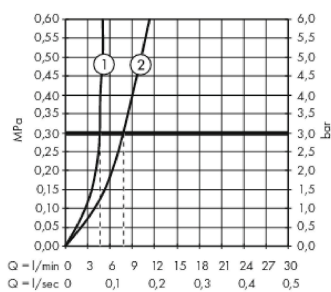

График расхода воды