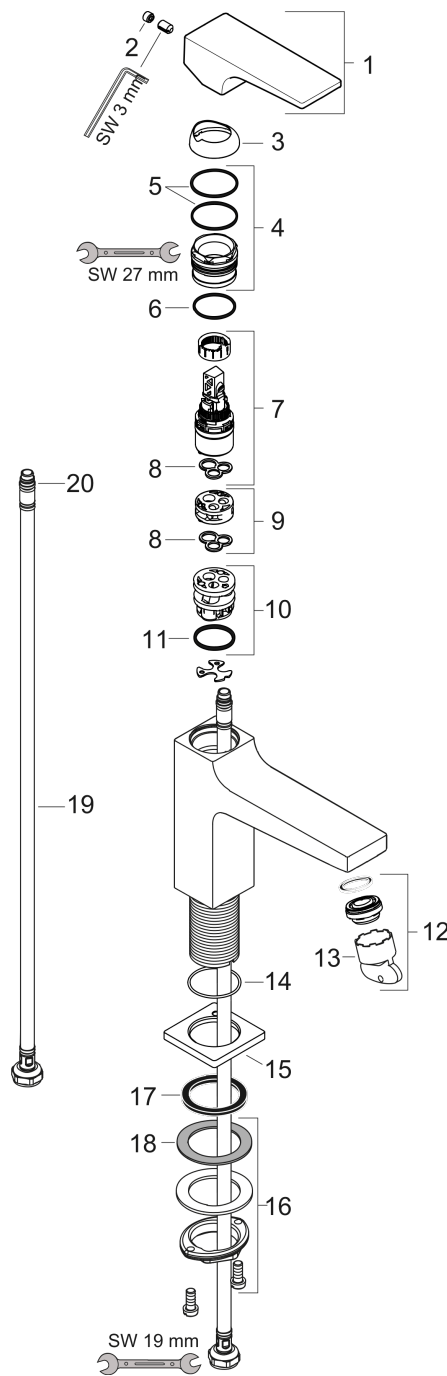

### Чертеж

### График расхода воды

**Metropol**

Смеситель для раковины 110, однорычажный, с рычаговой ручкой, со сливным клапаном Push-Open

Поверхности : **хром**    Артикульный номер: **32507000**

**Покомпонентное изображение**

Год выпуска: >01/17

**Metropol****Смеситель для раковины 110, однорычажный, с рычаговой ручкой, со сливным клапаном Push-Open**Поверхности : **хром** Артикульный номер: **32507000****Перечень запасных частей**

Год выпуска: &gt;01/17

Позиция	Описание	Артикульный номер	PC	PU
1	handle	92995000	-	1
2	screw cover	95704000	-	1
3	flange	92625000	-	1
4	nut	92689000	-	1
5	O-ring 27x1,5	92527000	-	1
6	O-ring 25x1,5	98146000	-	1
7	cartridge, assy	97685000	-	1
8	seal	98865000	-	1
9	adapter for cartridge	92628000	-	1
10	adapter for cartridge	98866000	-	1
11	O-ring 23x2	98398000	-	1
12	aerator M24x1 (5 l/min)	92996000	-	1
13	service tool	95661000	-	1
14	O-ring 32x1,5	92936000	-	1
15	escutcheon	93048000	-	1
16	fixing set (Ø 32)	13961000	-	1
17	flat seal	98749000	-	1
18	lever collar	97548000	-	1
19	connection hose 600 mm M8x0,75 G3/8	96556000	-	1
20	O-ring 6,6x1,6	93019000	-	1
21	sealing set	95581000	-	1
a	push-open waste set	50100000	-	1
b	fixation extension 35 mm	13898000	-	1