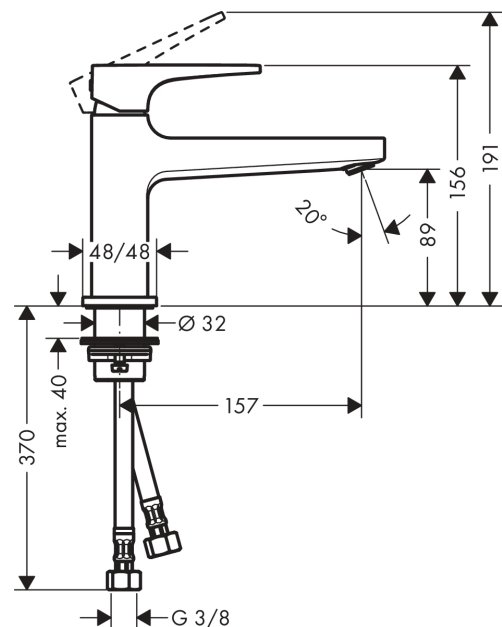

Metropol

Смеситель для раковины 100, однорычажный, с рычаговой ручкой и сливным клапаном Push-Open

Поверхности : хром   Артикульный номер: 32502000

Описание

Характеристики

- состоит из: однорычажный смеситель для раковины, слив/перелив
- ComfortZone 100
- выступ 157 мм
- тип струи: обычная струя
- максимальный расход воды при 3 бар: 5 л/мин
- керамический узел смешивания
- регулируемое ограничение температуры
- подходит для проточных водонагревателей
- материал сливного набора: металл
- вид соединения: соединительные шланги G 3/8
- сливной клапан Push-Open G 1 1/4

Технология

Награды за дизайн

Продукт

Чертеж

График расхода воды