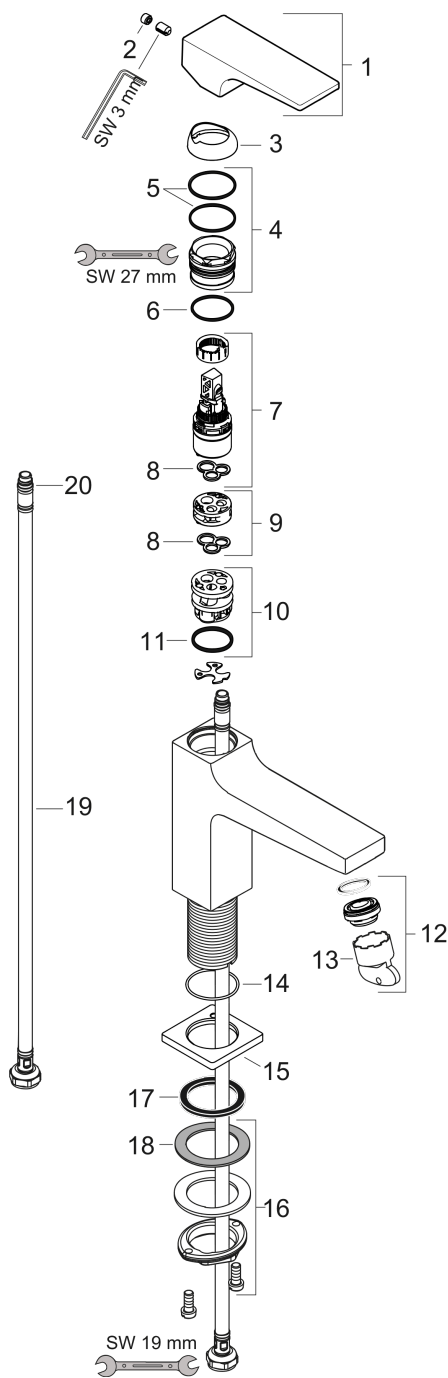

### Чертеж

### График расхода воды

**Metropol**

Смеситель для раковины 100, однорычажный, с рычаговой ручкой и сливным клапаном Push-Open

Поверхности : **хром**    Артикульный номер: **32502000**

**Покомпонентное изображение**

Год выпуска: >01/17

**Metropol****Смеситель для раковины 100, однорычажный, с рычаговой ручкой и сливным клапаном Push-Open**Поверхности : **хром** Артикульный номер: **32502000****Перечень запасных частей**

Год выпуска: &gt;01/17

Позиция	Описание	Артикульный номер	PC	PU
1	handle	92995000	-	1
2	screw cover	95704000	-	1
3	flange	92625000	-	1
4	nut	92689000	-	1
5	O-ring 27x1,5	92527000	-	1
6	O-ring 25x1,5	98146000	-	1
7	cartridge, assy	97685000	-	1
8	seal	98865000	-	1
9	adapter for cartridge	92628000	-	1
10	adapter for cartridge	98866000	-	1
11	O-ring 23x2	98398000	-	1
12	aerator M24x1 (5 l/min)	92996000	-	1
13	service tool	95661000	-	1
14	O-ring 32x1,5	92936000	-	1
15	escutcheon	93048000	-	1
16	fixing set (Ø 32)	13961000	-	1
17	flat seal	98749000	-	1
18	lever collar	97548000	-	1
19	connection hose 450 mm M8x0,75 G3/8	97206000	-	1
20	O-ring 6,6x1,6	93019000	-	1
a	push-open waste set	50100000	-	1
b	fixation extension 35 mm	13898000	-	1