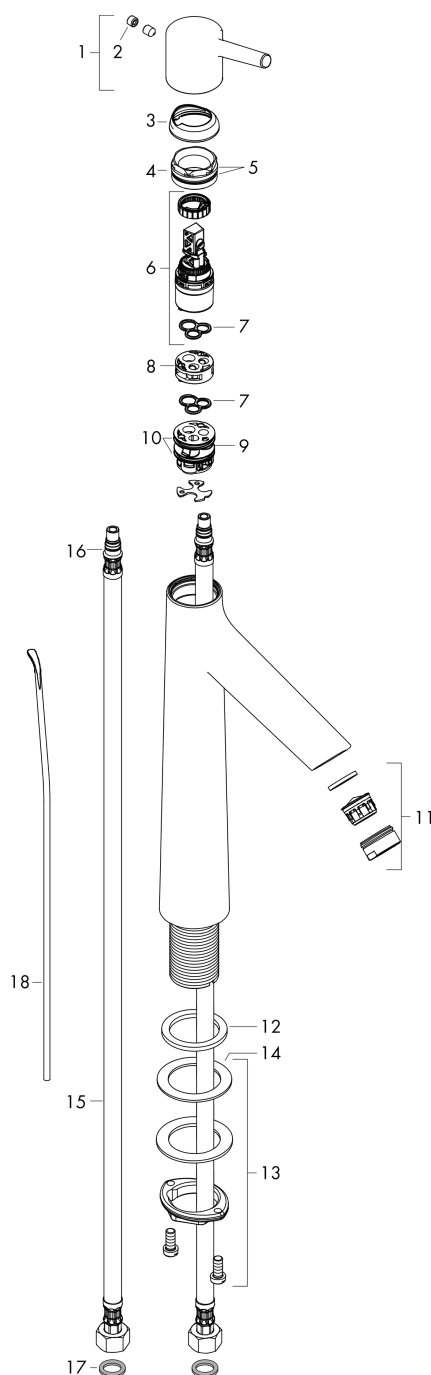

Talis S

Смеситель для раковины 190, однорычажный, со сливным гарнитуром

Поверхности : хром Артикулный номер : 72031000

Описание

Характеристики

- состоит из: однорычажный смеситель для раковины, слив/перелив
- ComfortZone 190
- выступ 131 мм
- тип струи: обычная струя
- максимальный расход воды при 3 бар: 5 л/мин
- керамический узел смешивания
- регулируемое ограничение температуры
- подходит для проточных водонагревателей
- материал сливного набора: металл
- вид соединения: соединительные шланги G 3/8
- донный клапан, 1 1/4"

Технология

Продукт

Чертеж

График расхода воды

Talis S

Смеситель для раковины 190, однорычажный, со сливным гарнитуром

Поверхности : **хром** Артикульный номер: **72031000**

Покомпонентное изображение

Год выпуска: >10/15

Talis S**Смеситель для раковины 190, однорычажный, со сливным гарнитуром**Поверхности : **хром** Артикульный номер: **72031000****Перечень запасных частей**

Год выпуска: >10/15

Позиция	Описание	Артикульный номер	PC	PU
1	handle	92626000	-	1
2	screw cover	95704000	-	1
3	flange	92625000	-	1
4	nut	92627000	-	1
5	O-ring 27x1,5	92527000	-	1
6	cartridge, assy	97685000	-	1
7	seal	98865000	-	1
8	adapter for cartridge	92628000	-	1
9	adapter for cartridge	98866000	-	1
10	O-ring 23x2	98398000	-	1
11	aerator M24x1 (5 l/min)	13185000	-	1
12	flat seal	98749000	-	1
13	fixing set (Ø 32)	13961000	-	1
14	lever collar	97548000	-	1
15	connection hose 600 mm M8x0,75 G3/8	96556000	-	1
16	O-ring 7x1,5	98422000	-	1
17	sealing set	95581000	-	1
18	pull rod	96657000	-	1
a	pop up waste	94139000	-	1
b	fixation extension 35 mm	13898000	-	1