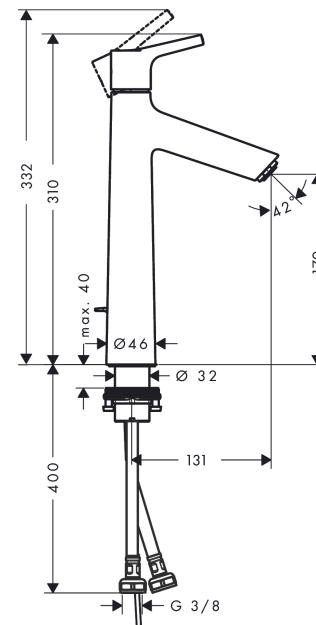

Talis S

Смеситель для раковины 190, однорычажный, со сливным гарнитуром

Поверхности : хром Артикулный номер : 72031000

Описание

Характеристики

- состоит из: однорычажный смеситель для раковины, слив/перелив
- ComfortZone 190
- выступ 131 мм
- тип струи: обычная струя
- максимальный расход воды при 3 бар: 5 л/мин
- керамический узел смешивания
- регулируемое ограничение температуры
- подходит для проточных водонагревателей
- материал сливного набора: металл
- вид соединения: соединительные шланги G 3/8
- донный клапан, 1 1/4"

Технология

Продукт

Чертеж

График расхода воды

Talis S

Смеситель для раковины 190, однорычажный, со сливным гарнитуром

Поверхности : **хром** Артикульный номер: **72031000**

Покомпонентное изображение

Год выпуска: >10/15

Talis S**Смеситель для раковины 190, однорычажный, со сливным гарнитуром**Поверхности : **хром** Артикульный номер: **72031000****Перечень запасных частей**

Год выпуска: >10/15

Позиция	Описание	Артикульный номер	PC	PU
1	handle	92626000	-	1
2	screw cover	95704000	-	1
3	flange	92625000	-	1
4	nut	92627000	-	1
5	O-ring 27x1,5	92527000	-	1
6	cartridge, assy	97685000	-	1
7	seal	98865000	-	1
8	adapter for cartridge	92628000	-	1
9	adapter for cartridge	98866000	-	1
10	O-ring 23x2	98398000	-	1
11	aerator M24x1 (5 l/min)	13185000	-	1
12	flat seal	98749000	-	1
13	fixing set (Ø 32)	13961000	-	1
14	lever collar	97548000	-	1
15	connection hose 600 mm M8x0,75 G3/8	96556000	-	1
16	O-ring 7x1,5	98422000	-	1
17	sealing set	95581000	-	1
18	pull rod	96657000	-	1
a	pop up waste	94139000	-	1
b	fixation extension 35 mm	13898000	-	1