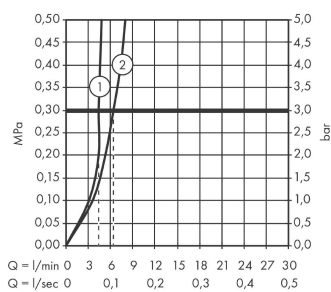

Технология

Продукт

Чертеж

График расхода воды

Talis S

Смеситель для раковины 190, однорычажный, со сливным гарнитуром

Поверхности : **хром** Артикульный номер: **72031000**

Покомпонентное изображение

Год выпуска: >10/15

Talis S**Смеситель для раковины 190, однорычажный, со сливным гарнитуром**Поверхности : **хром** Артикульный номер: **72031000****Перечень запасных частей**

Год выпуска: >10/15

Позиция	Описание	Артикульный номер	PC	PU
1	handle	92626000	-	1
2	screw cover	95704000	-	1
3	flange	92625000	-	1
4	nut	92627000	-	1
5	O-ring 27x1,5	92527000	-	1
6	cartridge, assy	97685000	-	1
7	seal	98865000	-	1
8	adapter for cartridge	92628000	-	1
9	adapter for cartridge	98866000	-	1
10	O-ring 23x2	98398000	-	1
11	aerator M24x1 (5 l/min)	13185000	-	1
12	flat seal	98749000	-	1
13	fixing set (Ø 32)	13961000	-	1
14	lever collar	97548000	-	1
15	connection hose 600 mm M8x0,75 G3/8	96556000	-	1
16	O-ring 7x1,5	98422000	-	1
17	sealing set	95581000	-	1
18	pull rod	96657000	-	1
a	pop up waste	94139000	-	1
b	fixation extension 35 mm	13898000	-	1