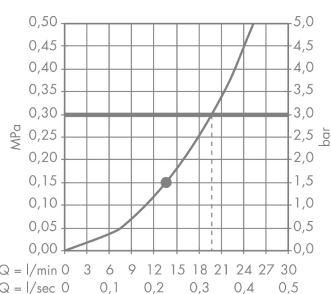

Raindance S

Верхний душ 300 1jet с потолочным подсоединением

Поверхности : хром Артикульный номер: 27494000

Описание

Характеристики

- состоит из: верхний душ, потолочное подсоединение
- размер душевого диска: 300 мм
- тип струи: RainAir
- шарнирное соединение: регулируемый угол верхнего душа
- максимальный расход воды при 3 бар: 20 л/мин
- расход воды для струи RainAir (при 3 бар): 20 л/мин
- материал душевого диска: металл
- длина потолочного подсоединения: 100 мм
- монтаж: потолок
- соединительная резьба G 1/2

Технология

Продукт

Чертеж

График расхода воды

Расход измерен практически с помощью соответствующей арматуры (термостат/смеситель/скрытый клапан).

Raindance S
Верхний душ 300 1jet с потолочным подсоединением
 Поверхности : **хром** Артикульный номер: **27494000**