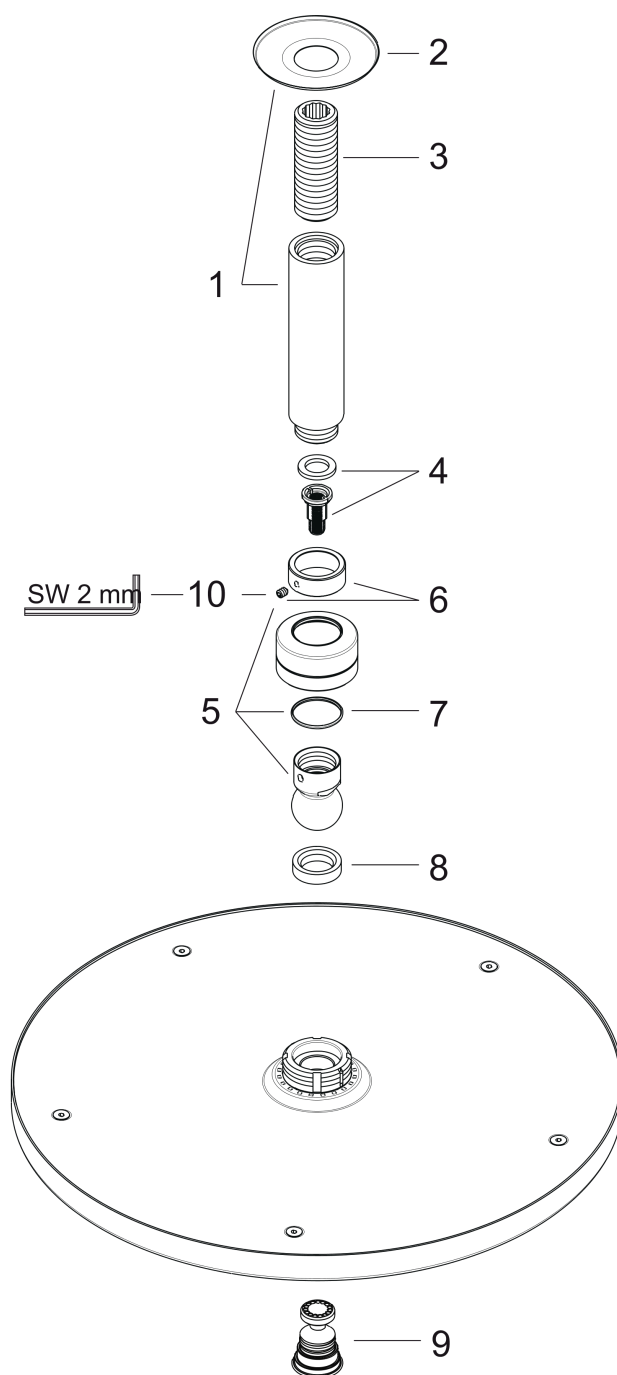

Raindance S

Верхний душ 300 1jet с потолочным подсоединением

Поверхности : хром Артикульный номер: 27494000

Описание

Характеристики

- состоит из: верхний душ, потолочное подсоединение
- размер душевого диска: 300 мм
- тип струи: RainAir
- шарнирное соединение: регулируемый угол верхнего душа
- максимальный расход воды при 3 бар: 20 л/мин
- расход воды для струи RainAir (при 3 бар): 20 л/мин
- материал душевого диска: металл
- длина потолочного подсоединения: 100 мм
- монтаж: потолок
- соединительная резьба G 1/2

Технология

Продукт

Чертеж

График расхода воды

Расход измерен практически с помощью соответствующей арматуры (термостат/смеситель/скрытый клапан).

Raindance S
Верхний душ 300 1jet с потолочным подсоединением
 Поверхности : **хром** Артикульный номер: **27494000**

Покомпонентное изображение

Год выпуска: >09/08

Raindance S**Верхний душ 300 1jet с потолочным подсоединением**Поверхности : **хром** Артикульный номер: **27494000****Перечень запасных частей**

Год выпуска: >09/08

Позиция	Описание	Артикульный номер	PC	PU
1	shower arm	27479000	-	1
2	escutcheon	97734000	-	1
3	connecting thread	95188000	-	1
4	filter insert	97708000	-	1
5	ball joint	98941000	-	1
6	lock washer	98942000	-	1
7	lever collar	97536000	-	1
8	seal	97606000	-	1
9	air jet	95794000	-	1
10	hollow set screw M4x6	97767000	-	1
a	non return valve	95699000	-	1