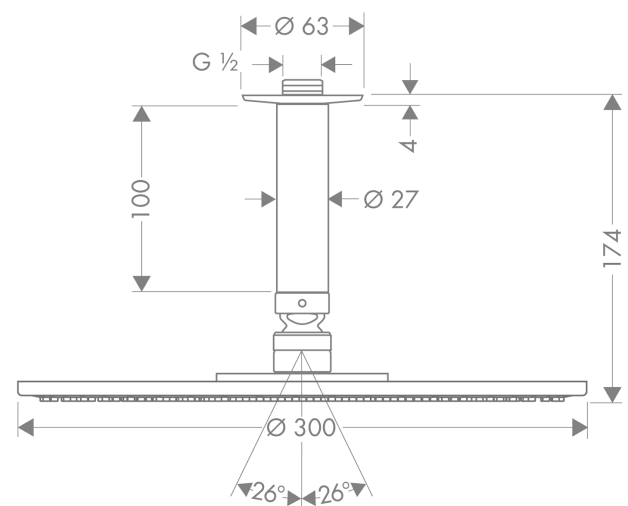

Raindance S

Верхний душ 300 1jet с потолочным подсоединением

Поверхности : хром Артикульный номер: 27494000

Описание

Характеристики

- состоит из: верхний душ, потолочное подсоединение
- размер душевого диска: 300 мм
- тип струи: RainAir
- шарнирное соединение: регулируемый угол верхнего душа
- максимальный расход воды при 3 бар: 20 л/мин
- расход воды для струи RainAir (при 3 бар): 20 л/мин
- материал душевого диска: металл
- длина потолочного подсоединения: 100 мм
- монтаж: потолок
- соединительная резьба G 1/2

Технология

Продукт

Чертеж

График расхода воды

Расход измерен практически с помощью соответствующей арматуры (термостат/смеситель/скрытый клапан).

Raindance S
Верхний душ 300 1jet с потолочным подсоединением
 Поверхности : **хром** Артикульный номер: **27494000**

Покомпонентное изображение

Год выпуска: >09/08

Raindance S**Верхний душ 300 1jet с потолочным подсоединением**Поверхности : **хром** Артикульный номер: **27494000****Перечень запасных частей**

Год выпуска: >09/08

Позиция	Описание	Артикульный номер	PC	PU
1	shower arm	27479000	-	1
2	escutcheon	97734000	-	1
3	connecting thread	95188000	-	1
4	filter insert	97708000	-	1
5	ball joint	98941000	-	1
6	lock washer	98942000	-	1
7	lever collar	97536000	-	1
8	seal	97606000	-	1
9	air jet	95794000	-	1
10	hollow set screw M4x6	97767000	-	1
a	non return valve	95699000	-	1