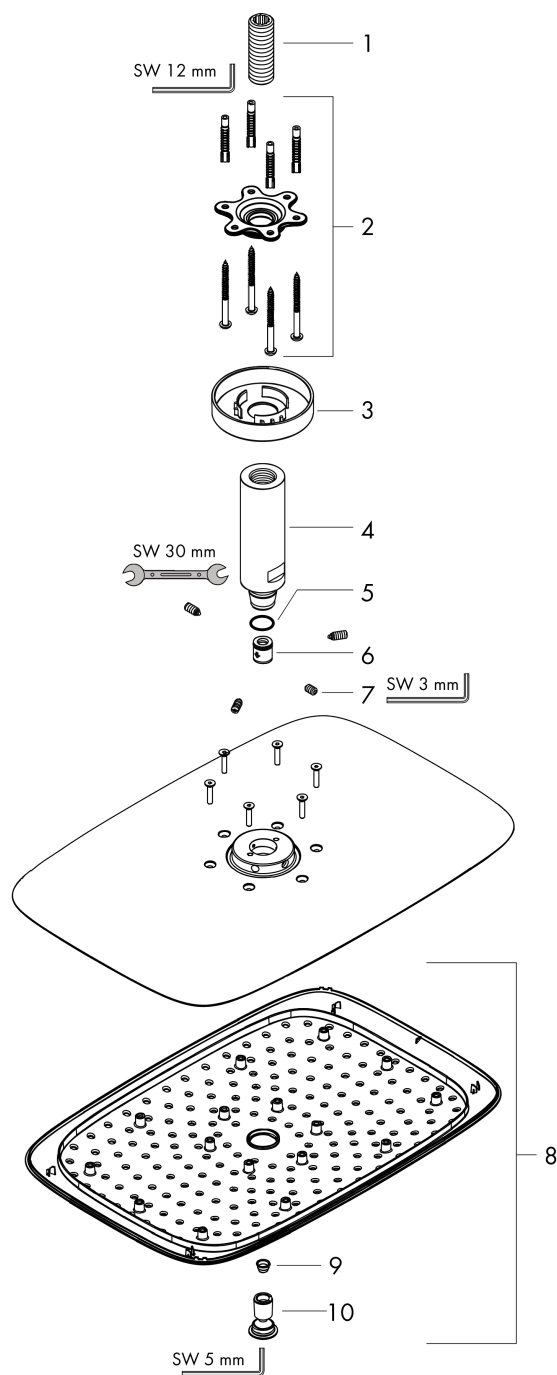

**PuraVida****Верхний душ 400 1jet с потолочным подсоединением**Поверхности : **хром**    Артикульный номер: **27390000****Описание****Характеристики**

- состоит из: верхний душ, потолочное подсоединение
- размер душевого диска: 391 x 261 mm
- тип струи: RainAir
- шарнирное соединение: регулируемый угол верхнего душа
- максимальный расход воды при 3 бар: 21 л/мин
- расход воды для струи RainAir (при 3 бар): 21 л/мин
- поверхность душевого диска: хром или белый
- материал душевого диска: металл
- длина потолочного подсоединения: 100 мм
- монтаж: потолок
- соединительная резьба G ½

**Технология****Продукт****Чертеж**

**PuraVida**

**Верхний душ 400 1jet с потолочным подсоединением**

Поверхности : **хром** Артикульный номер: **27390000**

**График расхода воды**

Q = l/min 0 3 6 9 12 15 18 21 24 27 30  
 Q = l/sec 0 0,1 0,2 0,3 0,4 0,5

Пример монтажа

**PuraVida**

**Верхний душ 400 1jet с потолочным подсоединением**

Поверхности : **хром**    Артикульный номер: **27390000**

**Покомпонентное изображение**

Год выпуска: >12/20

### Перечень запасных частей

Год выпуска: >12/20

Позиция	Описание	Артикульный номер	PC	PU
1	connecting thread	95188000	-	1
2	mounting kit	95208000	-	1
3	escutcheon	95745000	-	1
4	shower arm	95744000	-	1
5	O-ring 15x1,5	92118000	-	1
6	set of non return valves DW 15	94074000	-	1
7	hollow set screw M6x10 DIN 914	96526000	-	1
8	spray body	92290450	-	1
9	filter	97735000	-	1
10	air jet	95416000	-	1