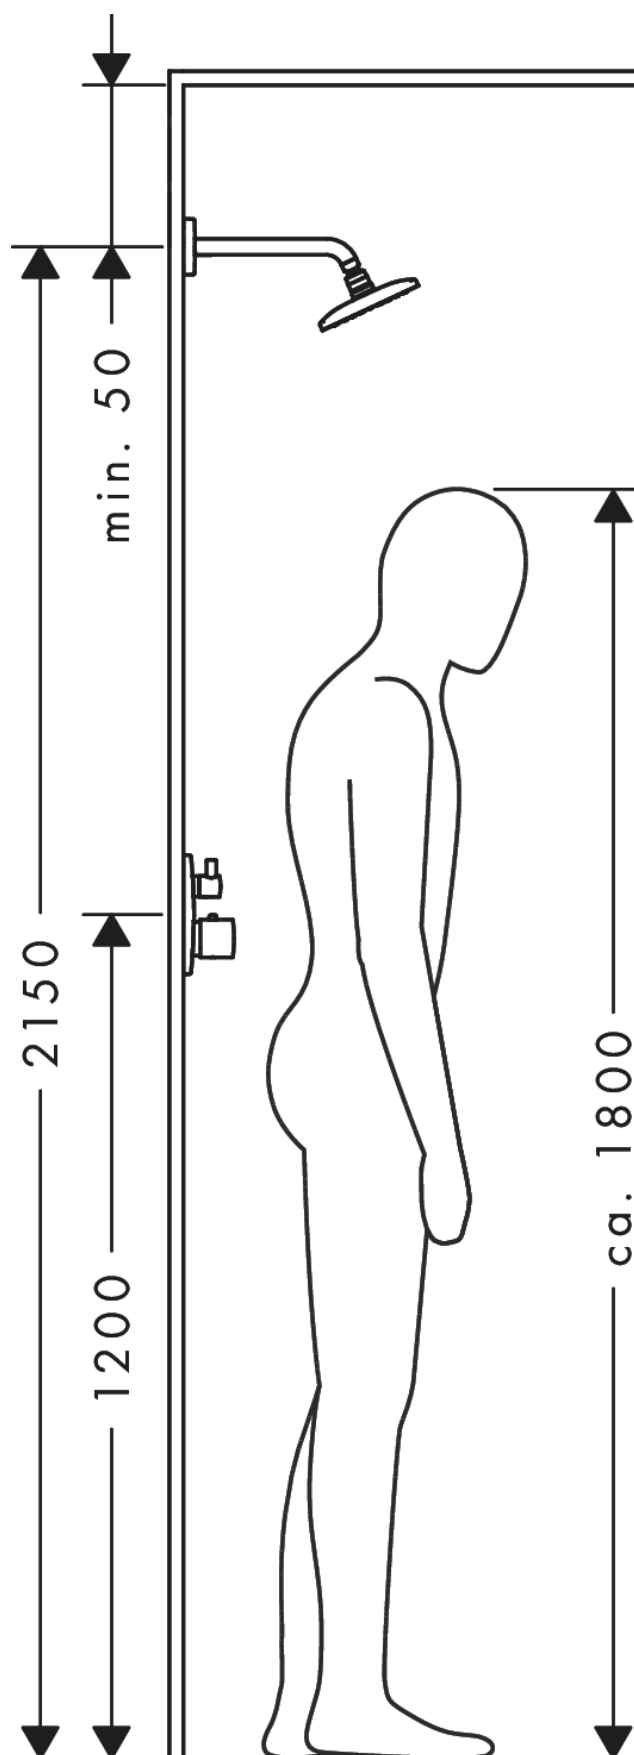

PuraVida

Верхний душ 400 1jet с потолочным подсоединением

Поверхности : хром Артикульный номер: 27390000

Пример монтажа