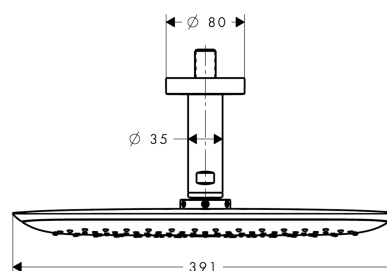

**PuraVida****Верхний душ 400 1jet с потолочным подсоединением**Поверхности : **хром**    Артикульный номер: **27390000****Описание****Характеристики**

- состоит из: верхний душ, потолочное подсоединение
- размер душевого диска: 391 x 261 mm
- тип струи: RainAir
- шарнирное соединение: регулируемый угол верхнего душа
- максимальный расход воды при 3 бар: 21 л/мин
- расход воды для струи RainAir (при 3 бар): 21 л/мин
- поверхность душевого диска: хром или белый
- материал душевого диска: металл
- длина потолочного подсоединения: 100 мм
- монтаж: потолок
- соединительная резьба G ½

**Технология****Продукт****Чертеж**

**PuraVida**

**Верхний душ 400 1jet с потолочным подсоединением**

Поверхности : **хром** Артикульный номер: **27390000**

**График расхода воды**

Q = l/min 0 3 6 9 12 15 18 21 24 27 30  
 Q = l/sec 0 0,1 0,2 0,3 0,4 0,5

Расход измерен практически с помощью соответствующей арматуры (термостат/смеситель/скрытый клапан).

PuraVida

Верхний душ 400 1jet с потолочным подсоединением

Поверхности : хром Артикульный номер: 27390000