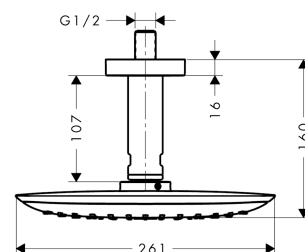

**PuraVida****Верхний душ 400 1jet с потолочным подсоединением**Поверхности : **хром**    Артикульный номер: **27390000****Описание****Характеристики**

- состоит из: верхний душ, потолочное подсоединение
- размер душевого диска: 391 x 261 mm
- тип струи: RainAir
- шарнирное соединение: регулируемый угол верхнего душа
- максимальный расход воды при 3 бар: 21 л/мин
- расход воды для струи RainAir (при 3 бар): 21 л/мин
- поверхность душевого диска: хром или белый
- материал душевого диска: металл
- длина потолочного подсоединения: 100 мм
- монтаж: потолок
- соединительная резьба G ½

**Технология****Продукт****Чертеж**

**PuraVida**

**Верхний душ 400 1jet с потолочным подсоединением**

Поверхности : **хром** Артикульный номер: **27390000**

**График расхода воды**

Q = l/min 0 3 6 9 12 15 18 21 24 27 30  
 Q = l/sec 0 0,1 0,2 0,3 0,4 0,5

Расход измерен практически с помощью соответствующей арматуры (термостат/смеситель/скрытый клапан).

PuraVida

Верхний душ 400 1jet с потолочным подсоединением

Поверхности : хром Артикульный номер: 27390000