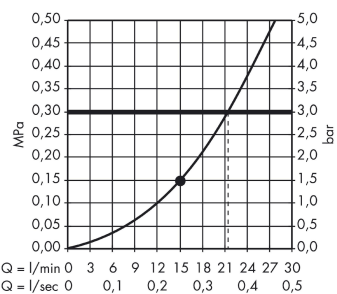

**Технология****Продукт****Чертеж**

**PuraVida**

**Верхний душ 400 1jet с потолочным подсоединением**

Поверхности : **хром** Артикульный номер: **27390000**

**График расхода воды**

Q = l/min 0 3 6 9 12 15 18 21 24 27 30  
 Q = l/sec 0 0,1 0,2 0,3 0,4 0,5