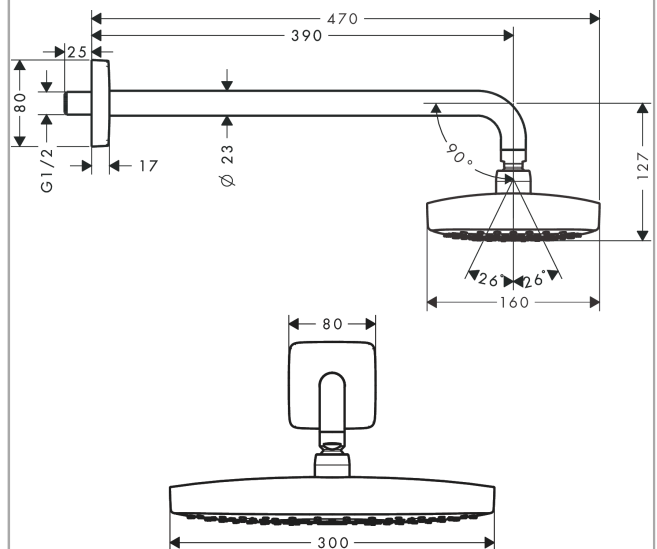

Raindance Select E

Верхний душ 300 2jet с держателем

Поверхности : **белый / хром** Артикульный номер: **27385400**

Описание

Характеристики

- состоит из: верхний душ, держатель верхнего душа
- размер душевого диска: 300 x 160 мм
- тип струи: Rain, RainAir
- длина держателя для душа 390 мм
- шарнирное соединение: регулируемый угол верхнего душа
- максимальный расход воды при 3 бар: 15 л/мин
- расход воды для струи Rain (при 3 бар): 15 л/мин
- расход воды для струи RainAir (при 3 бар): 14 л/мин
- при помощи кнопки Select на верхнем душе
- поверхность душевого диска: хром или белый
- материал душевого диска: металл
- съемный душевой диск для очистки
- монтаж: стена
- соединительная резьба G ½

Технология

Продукт

Чертеж

Raindance Select E

Верхний душ 300 2jet с держателем

Поверхности : **белый / хром** Артикульный номер: **27385400**

График расхода воды

Расход измерен практически с помощью соответствующей арматуры (термостат/смеситель/скрытый клапан).

Raindance Select E**Верхний душ 300 2jet с держателем**Поверхности : **белый / хром** Артикульный номер: **27385400****Пример монтажа**

Raindance Select E**Верхний душ 300 2jet с держателем**Поверхности : **белый / хром** Артикульный номер: **27385400****Покомпонентное изображение**Год выпуска: **>02/18**

Raindance Select E**Верхний душ 300 2jet с держателем**Поверхности : **белый / хром** Артикульный номер: **27385400****Перечень запасных частей**

Год выпуска: >02/18

Позиция	Описание	Артикульный номер	PC	PU
1	mounting kit	95208000	-	1
2	O-ring 34x2	98383000	-	1
3	escutcheon	95515000	-	1
4	O-ring 20x1,5	98197000	-	1
5	shower arm	27446000	-	1
6	O-ring 16x2	98133000	-	1
7	spray body	92126450	-	1
8	selector assy	98343000	-	1
9	filter	97735000	-	1