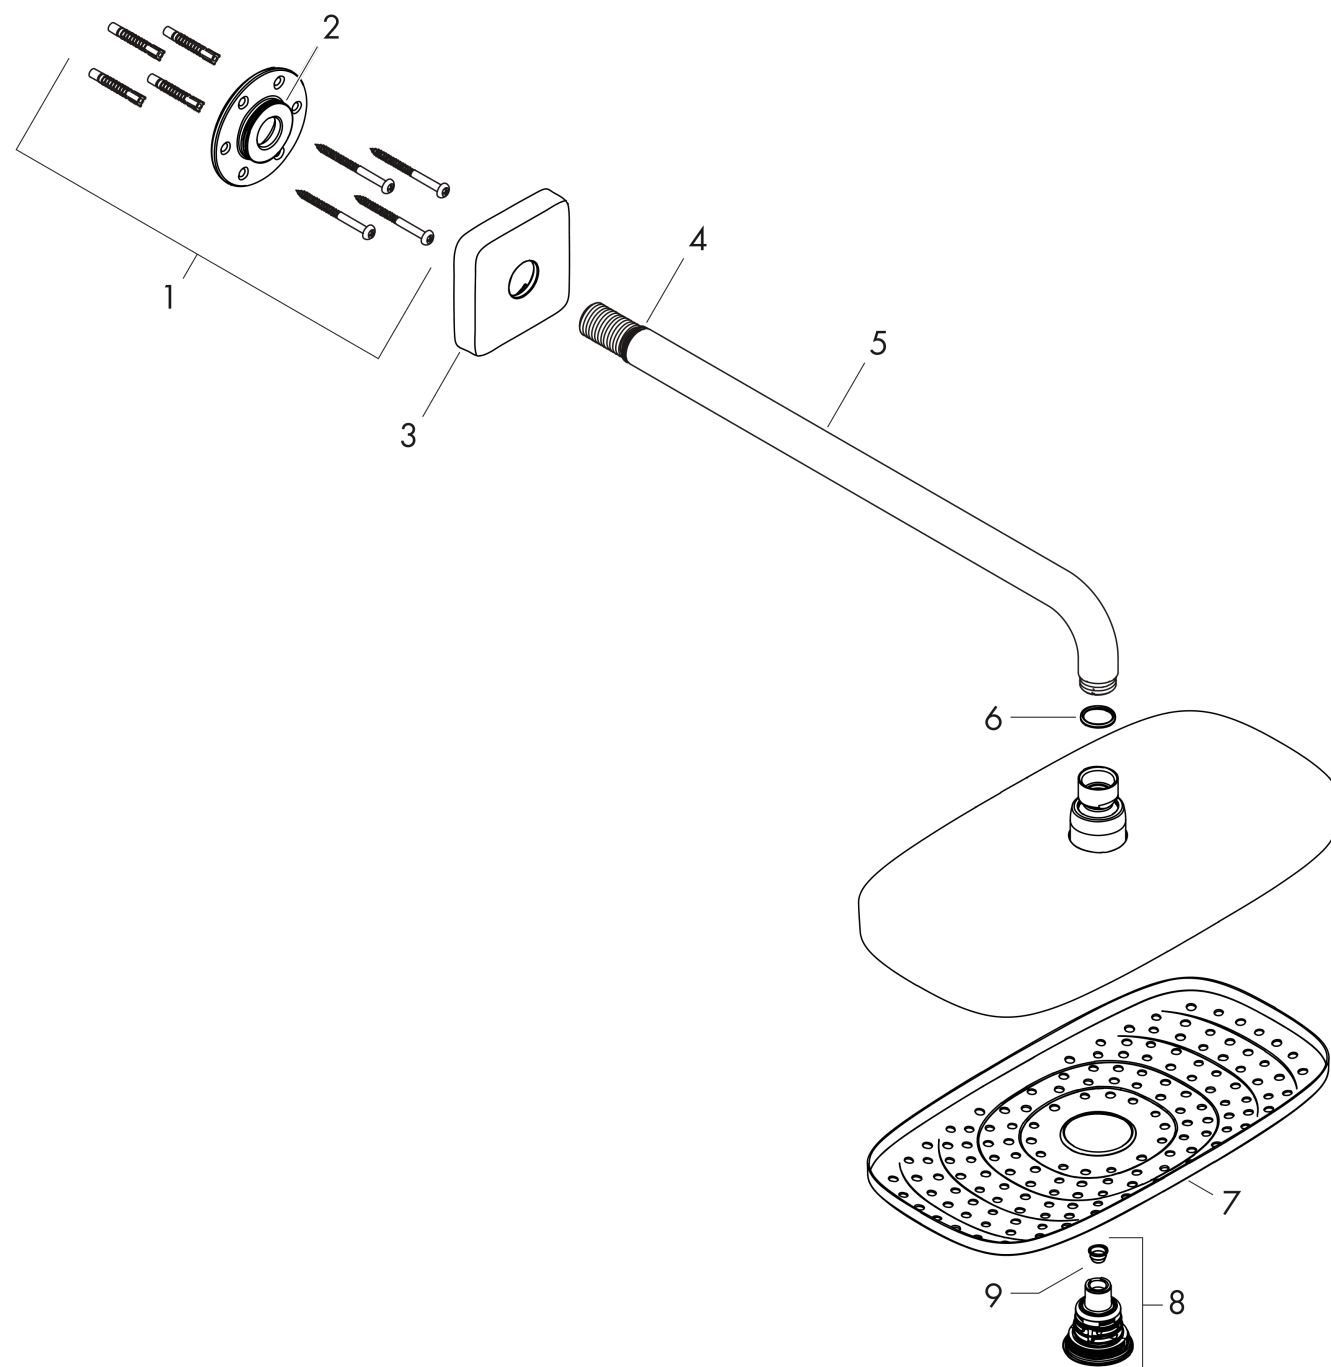

Raindance Select E

Верхний душ 300 2jet с держателем

Поверхности : **белый / хром** Артикульный номер: **27385400**

Описание

Характеристики

- состоит из: верхний душ, держатель верхнего душа
- размер душевого диска: 300 x 160 мм
- тип струи: Rain, RainAir
- длина держателя для душа 390 мм
- шарнирное соединение: регулируемый угол верхнего душа
- максимальный расход воды при 3 бар: 15 л/мин
- расход воды для струи Rain (при 3 бар): 15 л/мин
- расход воды для струи RainAir (при 3 бар): 14 л/мин
- при помощи кнопки Select на верхнем душе
- поверхность душевого диска: хром или белый
- материал душевого диска: металл
- съемный душевой диск для очистки
- монтаж: стена
- соединительная резьба G ½

Технология

Продукт

Чертеж

Raindance Select E

Верхний душ 300 2jet с держателем

Поверхности : **белый / хром** Артикульный номер: **27385400**

График расхода воды

Расход измерен практически с помощью соответствующей арматуры (термостат/смеситель/скрытый клапан).

Raindance Select E**Верхний душ 300 2jet с держателем**Поверхности : **белый / хром** Артикульный номер: **27385400****Пример монтажа**

Raindance Select E**Верхний душ 300 2jet с держателем**Поверхности : **белый / хром** Артикульный номер: **27385400****Покомпонентное изображение**Год выпуска: **>02/18**

Raindance Select E**Верхний душ 300 2jet с держателем**Поверхности : **белый / хром** Артикульный номер: **27385400****Перечень запасных частей**

Год выпуска: >02/18

Позиция	Описание	Артикульный номер	PC	PU
1	mounting kit	95208000	-	1
2	O-ring 34x2	98383000	-	1
3	escutcheon	95515000	-	1
4	O-ring 20x1,5	98197000	-	1
5	shower arm	27446000	-	1
6	O-ring 16x2	98133000	-	1
7	spray body	92126450	-	1
8	selector assy	98343000	-	1
9	filter	97735000	-	1