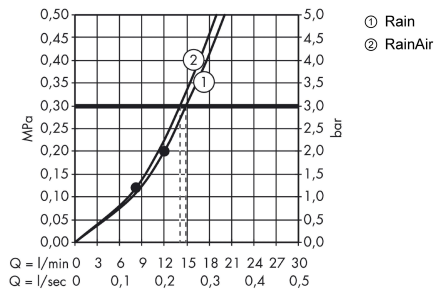

Технология

Продукт

Чертеж

Raindance Select E

Верхний душ 300 2jet с держателем

Поверхности : **белый / хром** Артикульный номер: **27385400**

График расхода воды

Расход измерен практически с помощью соответствующей арматуры (термостат/смеситель/скрытый клапан).