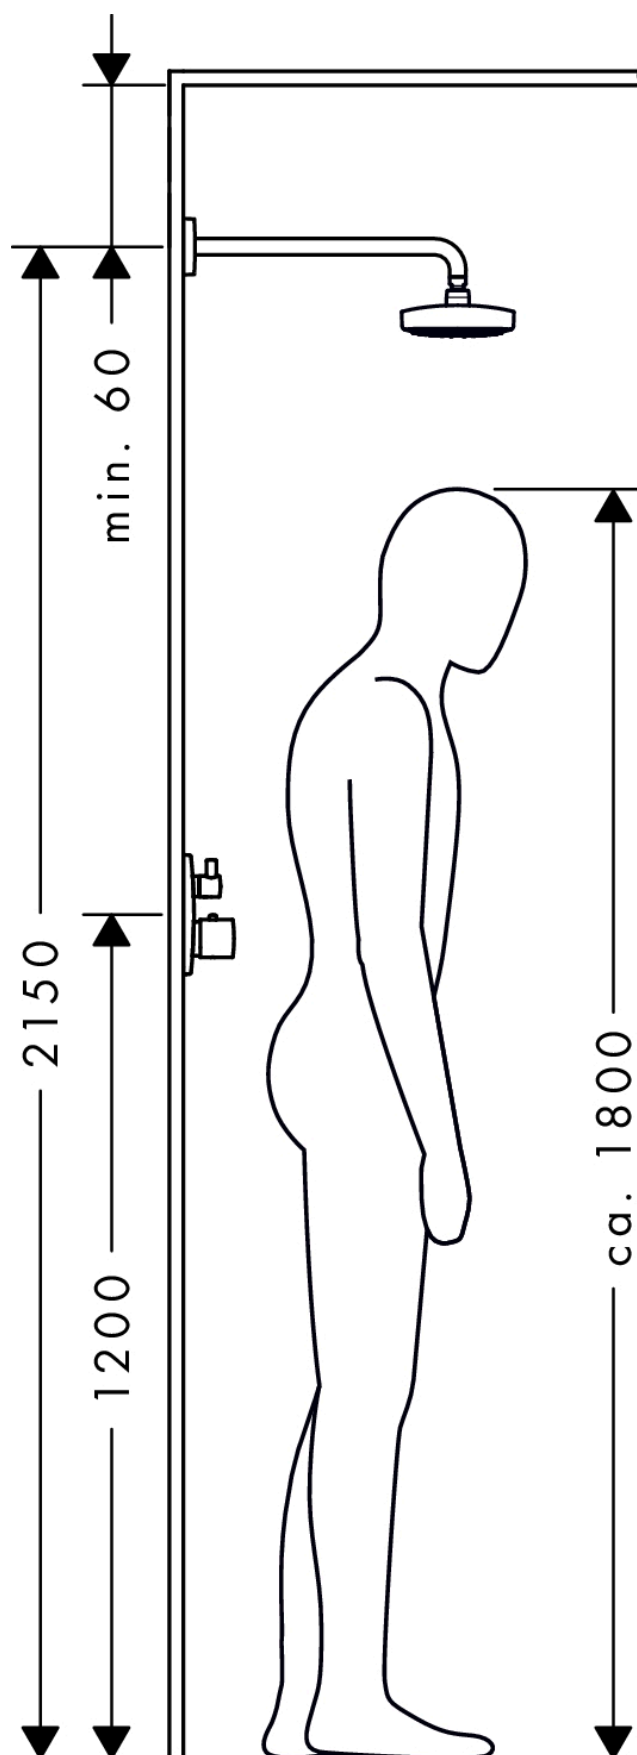

Raindance Select E

Верхний душ 300 2jet с держателем

Поверхности : **белый / хром** Артикульный номер: **27385400**

Описание

Характеристики

- состоит из: верхний душ, держатель верхнего душа
- размер душевого диска: 300 x 160 мм
- тип струи: Rain, RainAir
- длина держателя для душа 390 мм
- шарнирное соединение: регулируемый угол верхнего душа
- максимальный расход воды при 3 бар: 15 л/мин
- расход воды для струи Rain (при 3 бар): 15 л/мин
- расход воды для струи RainAir (при 3 бар): 14 л/мин
- при помощи кнопки Select на верхнем душе
- поверхность душевого диска: хром или белый
- материал душевого диска: металл
- съемный душевой диск для очистки
- монтаж: стена
- соединительная резьба G ½

Технология

Продукт

Чертеж

Raindance Select E

Верхний душ 300 2jet с держателем

Поверхности : **белый / хром** Артикульный номер: **27385400**

График расхода воды

Расход измерен практически с помощью соответствующей арматуры (термостат/смеситель/скрытый клапан).

Raindance Select E**Верхний душ 300 2jet с держателем**Поверхности : **белый / хром** Артикульный номер: **27385400****Пример монтажа**

Raindance Select E**Верхний душ 300 2jet с держателем**Поверхности : **белый / хром** Артикульный номер: **27385400****Покомпонентное изображение**Год выпуска: **>02/18**

Raindance Select E**Верхний душ 300 2jet с держателем**Поверхности : **белый / хром** Артикульный номер: **27385400****Перечень запасных частей**

Год выпуска: >02/18

Позиция	Описание	Артикульный номер	PC	PU
1	mounting kit	95208000	-	1
2	O-ring 34x2	98383000	-	1
3	escutcheon	95515000	-	1
4	O-ring 20x1,5	98197000	-	1
5	shower arm	27446000	-	1
6	O-ring 16x2	98133000	-	1
7	spray body	92126450	-	1
8	selector assy	98343000	-	1
9	filter	97735000	-	1