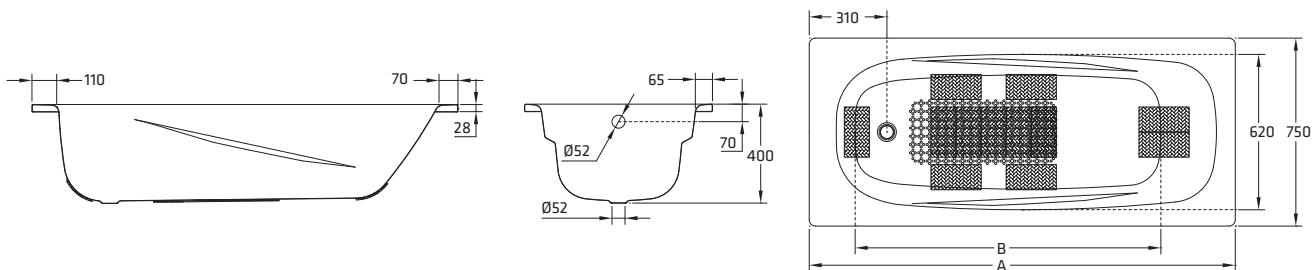

Код	A	B	Объем
B75L	1700	1260	≈120*
B65L	1600	1160	≈110*
B55L	1500	1060	≈110*

*Среднее водоизмещение 70 л.