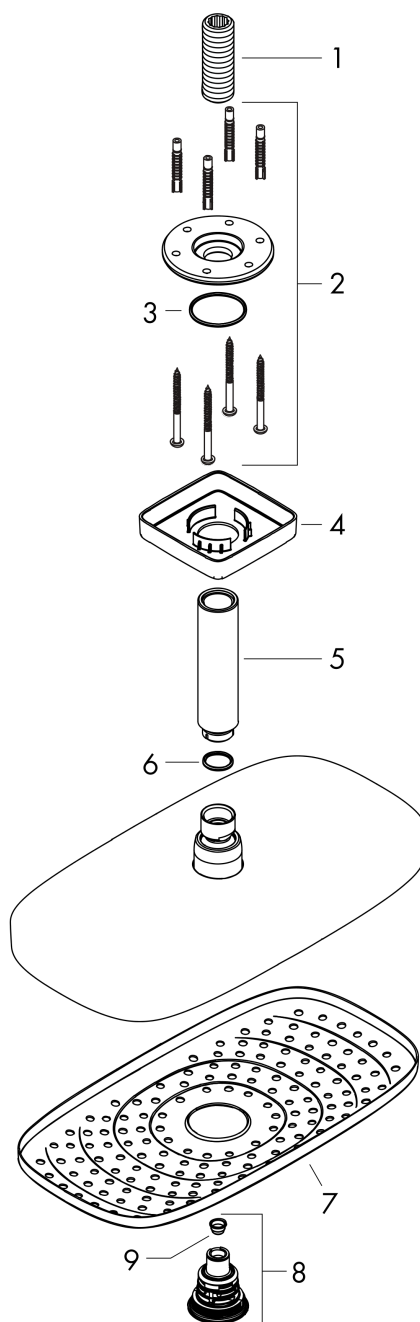

Raindance Select E
Верхний душ 300 2jet с потолочным подсоединением
Поверхности : **хром**   Артикульный номер: **27384000**

Покомпонентное изображение

Год выпуска: >02/18

Raindance Select E
Верхний душ 300 2jet с потолочным подсоединением
Поверхности : **хром**   Артикульный номер: **27384000**

Перечень запасных частей

Год выпуска: >02/18

Позиция	Описание	Артикульный номер	PC	PU
1	connecting thread	95188000	-	1
2	mounting kit	95208000	-	1
3	O-ring 34x2	98383000	-	1
4	escutcheon	95514000	-	1
5	shower arm	27479000	-	1
6	O-ring 16x2	98133000	-	1
7	spray body	92126000	-	1
8	selector assy	98343000	-	1
9	filter	97735000	-	1