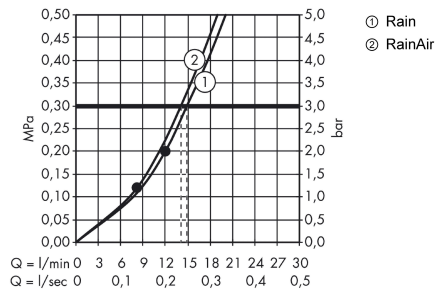

**Raindance Select E****Верхний душ 300 2jet с потолочным подсоединением**Поверхности : **хром**    Артикульный номер: **27384000****Описание****Характеристики**

- состоит из: верхний душ, потолочное подсоединение
- размер душевого диска: 300 x 160 мм
- тип струи: Rain, RainAir
- шарнирное соединение: регулируемый угол верхнего душа
- максимальный расход воды при 3 бар: 15 л/мин
- расход воды для струи Rain (при 3 бар): 15 л/мин
- расход воды для струи RainAir (при 3 бар): 14 л/мин
- при помощи кнопки Select на верхнем душе
- поверхность душевого диска: хром или белый
- материал душевого диска: металл
- съемный душевой диск для очистки
- металлическое потолочное подсоединение
- длина потолочного подсоединения: 100 мм
- монтаж: потолок
- соединительная резьба G ½

### График расхода воды

Расход измерен практически с помощью соответствующей арматуры (термостат/смеситель/скрытый клапан).

**Raindance Select E**  
**Верхний душ 300 2jet с потолочным подсоединением**  
 Поверхности : **хром**    Артикульный номер: **27384000**