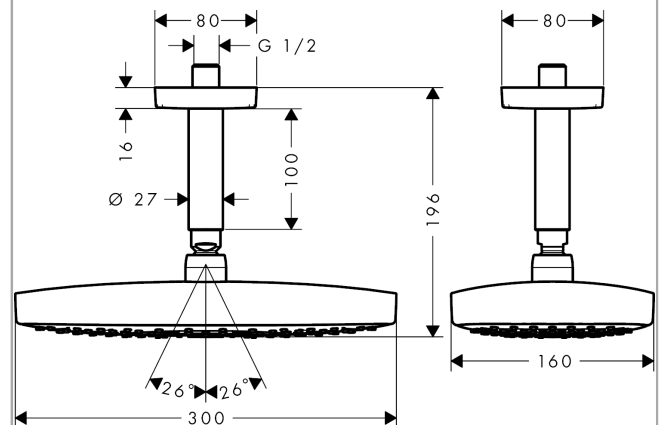

**Raindance Select E****Верхний душ 300 2jet с потолочным подсоединением**Поверхности : **хром**    Артикульный номер: **27384000****Описание****Характеристики**

- состоит из: верхний душ, потолочное подсоединение
- размер душевого диска: 300 x 160 мм
- тип струи: Rain, RainAir
- шарнирное соединение: регулируемый угол верхнего душа
- максимальный расход воды при 3 бар: 15 л/мин
- расход воды для струи Rain (при 3 бар): 15 л/мин
- расход воды для струи RainAir (при 3 бар): 14 л/мин
- при помощи кнопки Select на верхнем душе
- поверхность душевого диска: хром или белый
- материал душевого диска: металл
- съемный душевой диск для очистки
- металлическое потолочное подсоединение
- длина потолочного подсоединения: 100 мм
- монтаж: потолок
- соединительная резьба G ½

**Технология****Продукт****Чертеж**

**Raindance Select E**  
**Верхний душ 300 2jet с потолочным подсоединением**  
 Поверхности : **хром** Артикульный номер: **27384000**

### График расхода воды

Расход измерен практически с помощью соответствующей арматуры (термостат/смеситель/скрытый клапан).

**Raindance Select E**  
**Верхний душ 300 2jet с потолочным подсоединением**  
 Поверхности : **хром**    Артикульный номер: **27384000**

## Перечень запасных частей

Год выпуска: >02/18

Позиция	Описание	Артикульный номер	PC	PU
1	connecting thread	95188000	-	1
2	mounting kit	95208000	-	1
3	O-ring 34x2	98383000	-	1
4	escutcheon	95514000	-	1
5	shower arm	27479000	-	1
6	O-ring 16x2	98133000	-	1
7	spray body	92126000	-	1
8	selector assy	98343000	-	1
9	filter	97735000	-	1