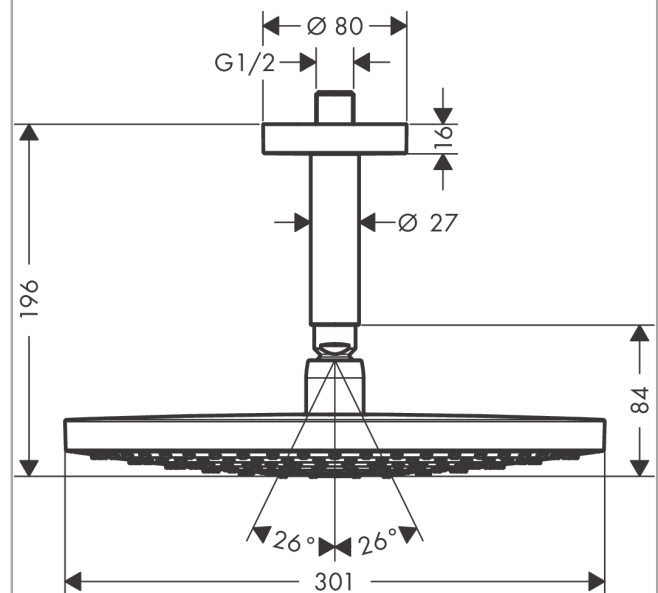

Raindance Select S**Верхний душ 300 2jet с потолочным подсоединением**Поверхности : **белый / хром** Артикульный номер: **27337400****Описание****Характеристики**

- состоит из: верхний душ, потолочное подсоединение
- размер душевого диска: 301 mm
- тип струи: Rain, RainAir
- шарнирное соединение: регулируемый угол верхнего душа
- максимальный расход воды при 3 бар: 17 л/мин
- расход воды для струи Rain (при 3 бар): 17 л/мин
- расход воды для струи RainAir (при 3 бар): 17 л/мин
- при помощи кнопки Select на верхнем душе
- поверхность душевого диска: хром или белый
- материал душевого диска: металл
- съемный душевой диск для очистки
- металлическое потолочное подсоединение
- длина потолочного подсоединения: 100 мм
- монтаж: потолок
- соединительная резьба G ½

Технология**Продукт****Чертеж**

Raindance Select S

Верхний душ 300 2jet с потолочным подсоединением

Поверхности : **белый / хром** Артикульный номер: **27337400**

График расхода воды

Расход измерен практически с помощью соответствующей арматуры (термостат/смеситель/скрытый клапан).

Raindance Select S
Верхний душ 300 2jet с потолочным подсоединением
 Поверхности : **белый / хром** Артикульный номер: **27337400**

Покомпонентное изображение

Год выпуска: >02/18

Raindance Select S**Верхний душ 300 2jet с потолочным подсоединением**Поверхности : **белый / хром** Артикульный номер: **27337400****Перечень запасных частей**

Год выпуска: >02/18

Позиция	Описание	Артикульный номер	PC	PU
1	connecting thread	95188000	-	1
2	mounting kit	95208000	-	1
3	O-ring 34x2	98383000	-	1
4	escutcheon Ø 80 mm	92122000	-	1
5	shower arm	27479000	-	1
6	O-ring 16x2	98133000	-	1
7	seal	98058000	-	1
8	spray body	92292450	-	1
9	selector assy	98343000	-	1
10	filter	97735000	-	1