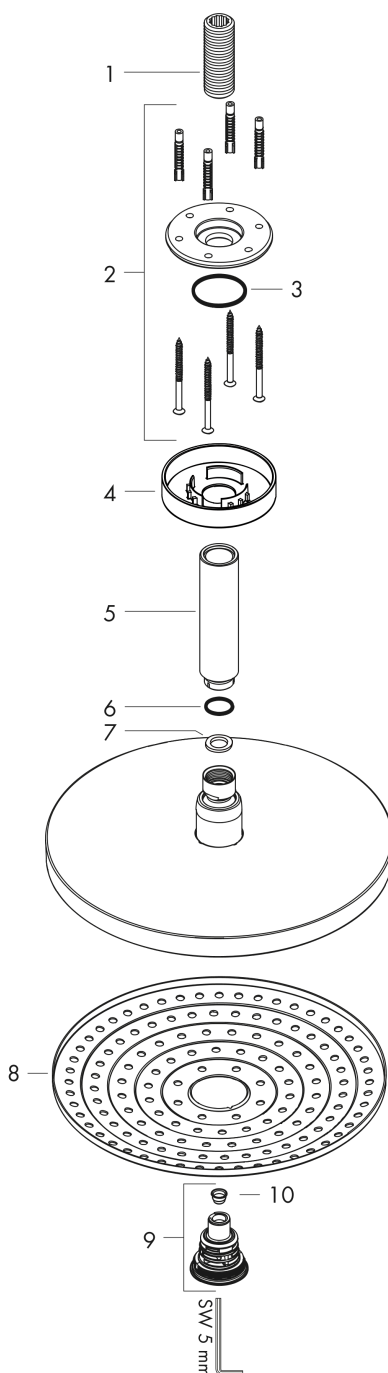

Raindance Select S**Верхний душ 300 2jet с потолочным подсоединением**Поверхности : **белый / хром** Артикульный номер: **27337400****Описание****Характеристики**

- состоит из: верхний душ, потолочное подсоединение
- размер душевого диска: 301 mm
- тип струи: Rain, RainAir
- шарнирное соединение: регулируемый угол верхнего душа
- максимальный расход воды при 3 бар: 17 л/мин
- расход воды для струи Rain (при 3 бар): 17 л/мин
- расход воды для струи RainAir (при 3 бар): 17 л/мин
- при помощи кнопки Select на верхнем душе
- поверхность душевого диска: хром или белый
- материал душевого диска: металл
- съемный душевой диск для очистки
- металлическое потолочное подсоединение
- длина потолочного подсоединения: 100 мм
- монтаж: потолок
- соединительная резьба G ½

Технология**Продукт****Чертеж**

Raindance Select S

Верхний душ 300 2jet с потолочным подсоединением

Поверхности : **белый / хром** Артикульный номер: **27337400**

График расхода воды

Расход измерен практически с помощью соответствующей арматуры (термостат/смеситель/скрытый клапан).

Raindance Select S
Верхний душ 300 2jet с потолочным подсоединением
 Поверхности : **белый / хром** Артикульный номер: **27337400**

Покомпонентное изображение

Год выпуска: >02/18

Raindance Select S**Верхний душ 300 2jet с потолочным подсоединением**Поверхности : **белый / хром** Артикульный номер: **27337400****Перечень запасных частей**

Год выпуска: >02/18

Позиция	Описание	Артикульный номер	PC	PU
1	connecting thread	95188000	-	1
2	mounting kit	95208000	-	1
3	O-ring 34x2	98383000	-	1
4	escutcheon Ø 80 mm	92122000	-	1
5	shower arm	27479000	-	1
6	O-ring 16x2	98133000	-	1
7	seal	98058000	-	1
8	spray body	92292450	-	1
9	selector assy	98343000	-	1
10	filter	97735000	-	1