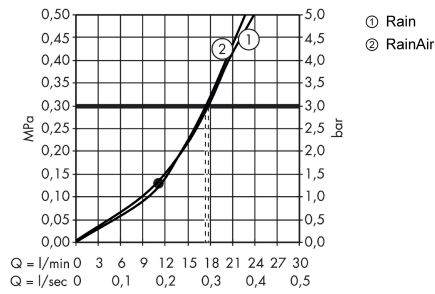

Технология**Продукт****Чертеж**

Raindance Select S

Верхний душ 300 2jet с потолочным подсоединением

Поверхности : **белый / хром** Артикульный номер: **27337400**

График расхода воды

Расход измерен практически с помощью соответствующей арматуры (термостат/смеситель/скрытый клапан).