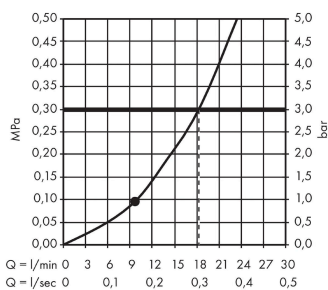

Crometta S

Верхний душ 240 1jet

Поверхности : **хром** Артикульный номер: **26723000**

Описание

Характеристики

- размер душевого диска: 240 мм
- тип струи: Rain
- шарнирное соединение: регулируемый угол верхнего душа
- максимальный расход воды при 3 бар: 18 л/мин
- расход воды для струи Rain (при 3 бар): 18 л/мин
- материал душевого диска: пластик
- монтаж: потолок или стена
- соединительная резьба G ½

Технология

Продукт

Чертеж

График расхода воды

Расход измерен практически с помощью соответствующей арматуры (термостат/смеситель/скрытый клапан).

Crometta S**Верхний душ 240 1jet**Поверхности : **хром** Артикульный номер: **26723000**