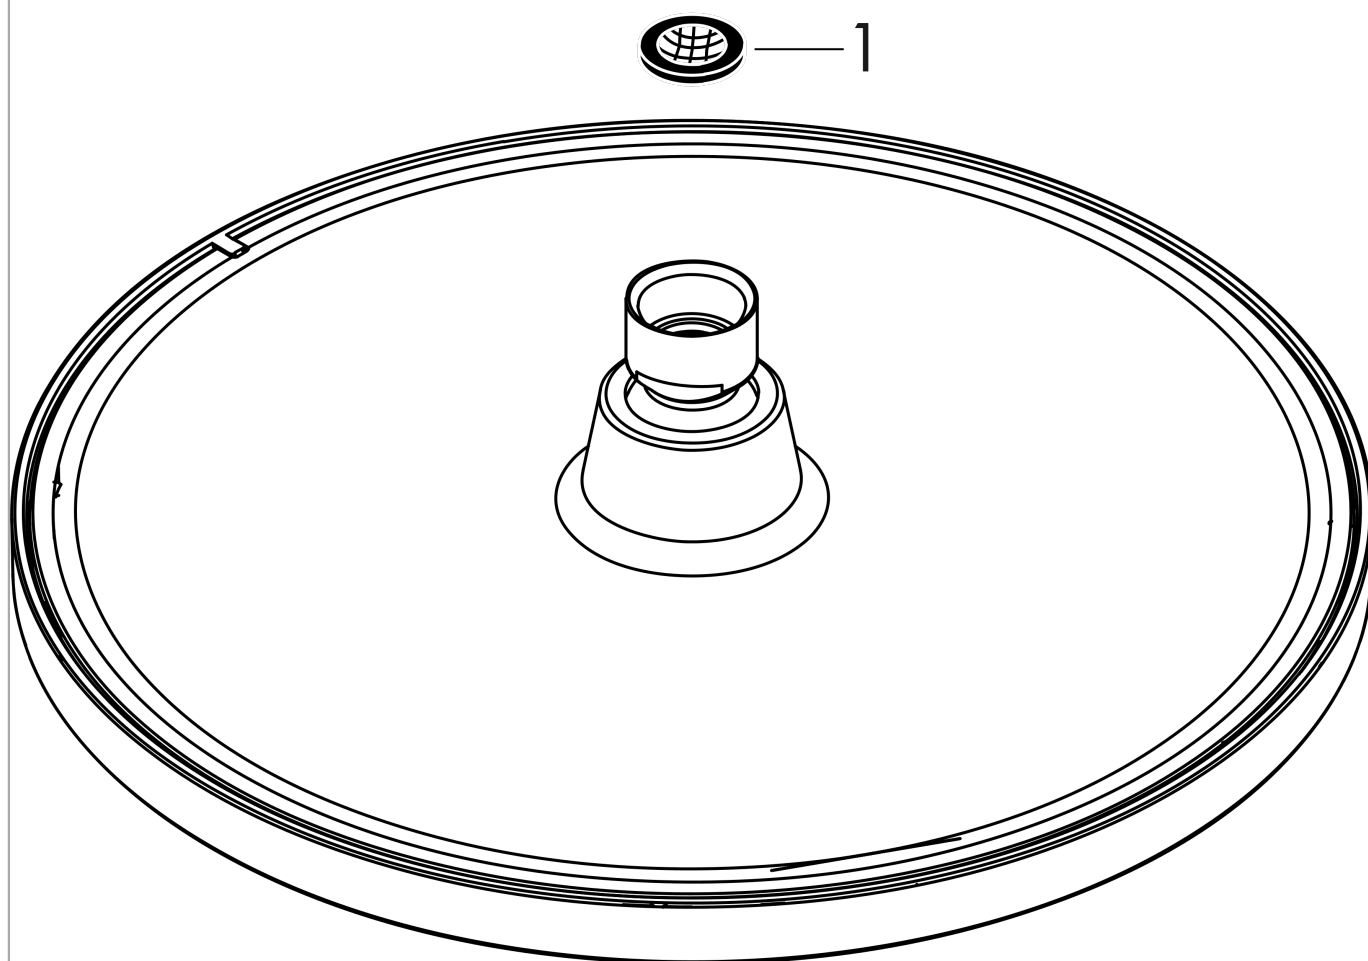

Crometta S

Верхний душ 240 1jet

Поверхности : **хром** Артикульный номер: **26723000**

Описание

Характеристики

- размер душевого диска: 240 мм
- тип струи: Rain
- шарнирное соединение: регулируемый угол верхнего душа
- максимальный расход воды при 3 бар: 18 л/мин
- расход воды для струи Rain (при 3 бар): 18 л/мин
- материал душевого диска: пластик
- монтаж: потолок или стена
- соединительная резьба G ½

Технология

Продукт

Чертеж

График расхода воды

Расход измерен практически с помощью соответствующей арматуры (термостат/смеситель/скрытый клапан).

Crometta S**Верхний душ 240 1jet**Поверхности : **хром** Артикульный номер: **26723000**

Покомпонентное изображение

Год выпуска: >04/16

Crometta S**Верхний душ 240 1jet**Поверхности : **хром** Артикульный номер: **26723000****Перечень запасных частей**Год выпуска: **>04/16**

Позиция	Описание	Артикульный номер	PC	PU
1	filter packing	94246000	-	1