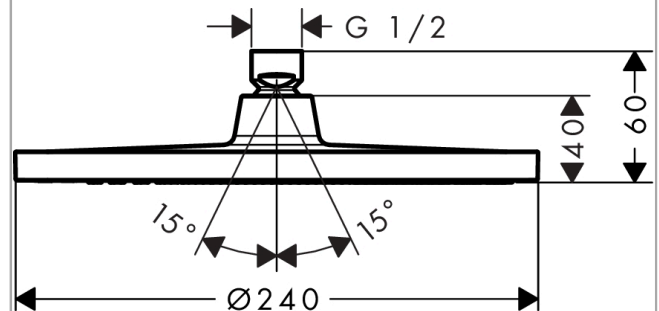

Crometta S

Верхний душ 240 1jet

Поверхности : **хром** Артикульный номер: **26723000**

Описание

Характеристики

- размер душевого диска: 240 мм
- тип струи: Rain
- шарнирное соединение: регулируемый угол верхнего душа
- максимальный расход воды при 3 бар: 18 л/мин
- расход воды для струи Rain (при 3 бар): 18 л/мин
- материал душевого диска: пластик
- монтаж: потолок или стена
- соединительная резьба G ½

Технология

Продукт

Чертеж

График расхода воды

Расход измерен практически с помощью соответствующей арматуры (термостат/смеситель/скрытый клапан).

Crometta S**Верхний душ 240 1jet**Поверхности : **хром** Артикульный номер: **26723000**

Покомпонентное изображение

Год выпуска: >04/16

Crometta S**Верхний душ 240 1jet**Поверхности : **хром** Артикульный номер: **26723000****Перечень запасных частей**Год выпуска: **>04/16**

Позиция	Описание	Артикульный номер	PC	PU
1	filter packing	94246000	-	1