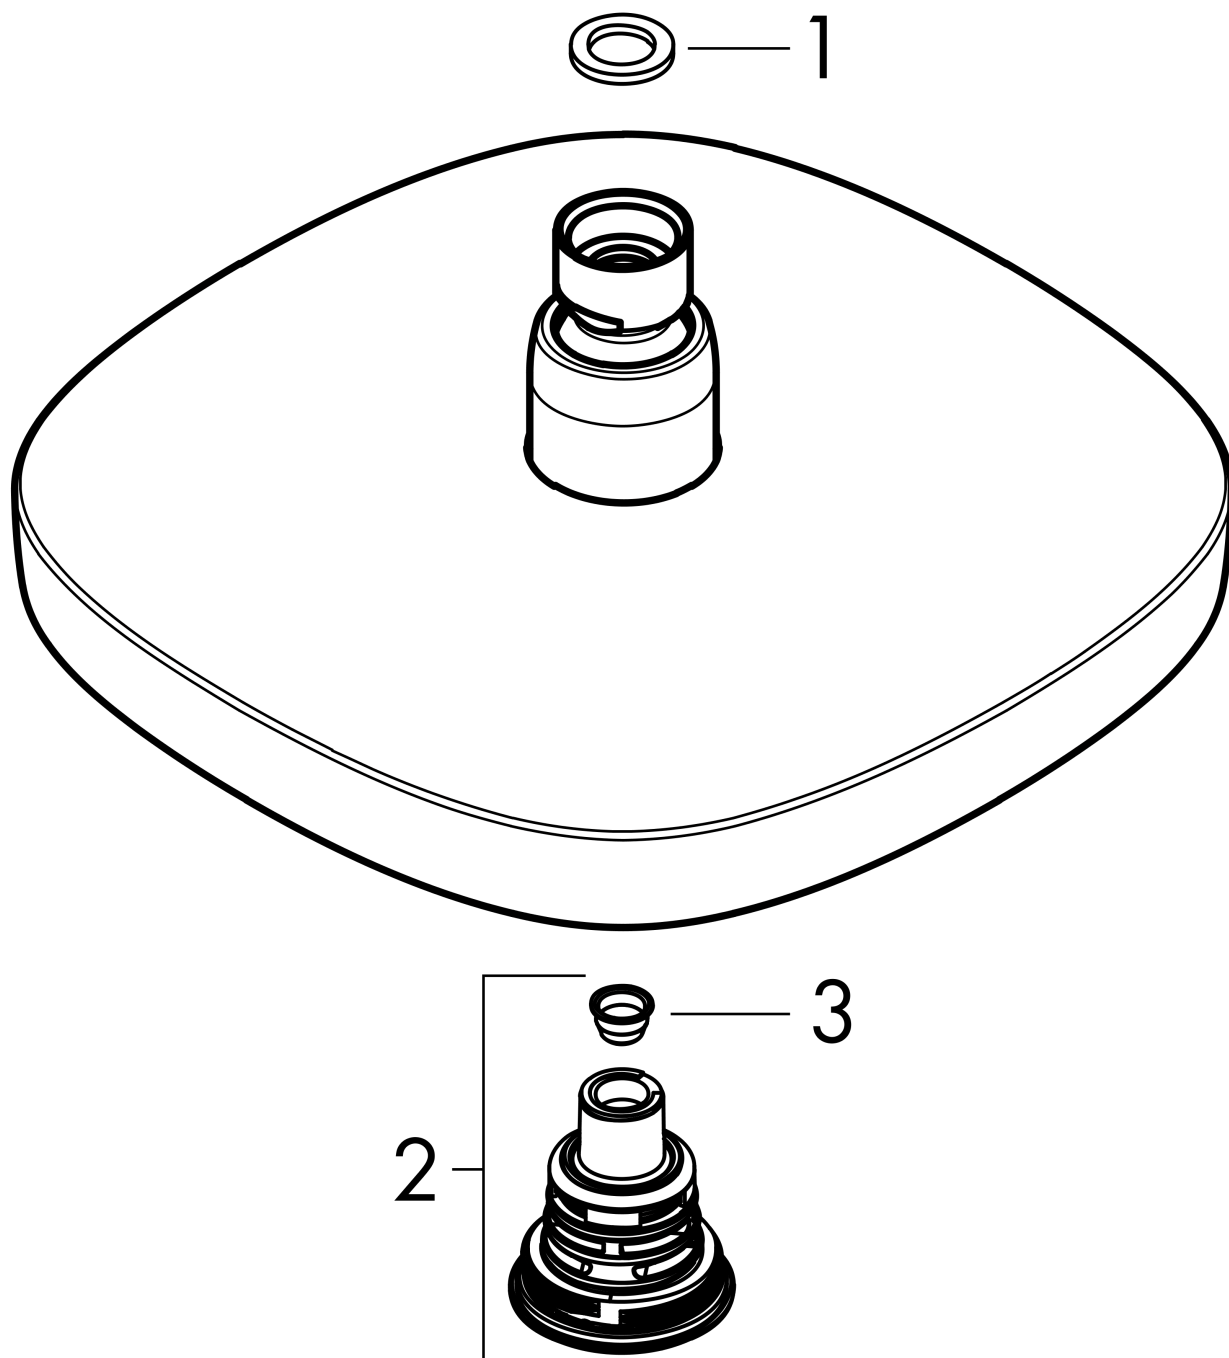

Croma Select E**Верхний душ 180 2jet**Поверхности : **белый / хром** Артикульный номер: **26524400****Описание****Характеристики**

- размер душевого диска: 187 x 187 mm
- тип струи: Rain, IntenseRain
- шарнирное соединение: регулируемый угол верхнего душа
- максимальный расход воды при 3 бар: 17 л/мин
- расход воды для струи Rain (при 3 бар): 17 л/мин
- расход воды для струи IntenseRain (при 3 бар): 16 л / мин
- при помощи кнопки Select на верхнем душе
- поверхность душевого диска: хром или белый
- материал душевого диска: пластик
- съемный душевой диск для очистки
- монтаж: потолок или стена
- соединительная резьба G ½

Технология**Продукт****Чертеж**

Croma Select E

Верхний душ 180 2jet

Поверхности : **белый / хром**

Артикульный номер: **26524400**

График расхода воды

Расход измерен практически с помощью соответствующей арматуры (термостат/смеситель/скрытый клапан).

Croma Select E

Верхний душ 180 2jet

Поверхности : белый / хром Артикульный номер: 26524400

Покомпонентное изображение

Год выпуска: >02/18

Croma Select E**Верхний душ 180 2jet**Поверхности : **белый / хром** Артикульный номер: **26524400****Перечень запасных частей**

Год выпуска: >02/18

Позиция	Описание	Артикульный номер	PC	PU
1	seal	98058000	-	1
2	selector assy	98343000	-	1
3	filter	97735000	-	1