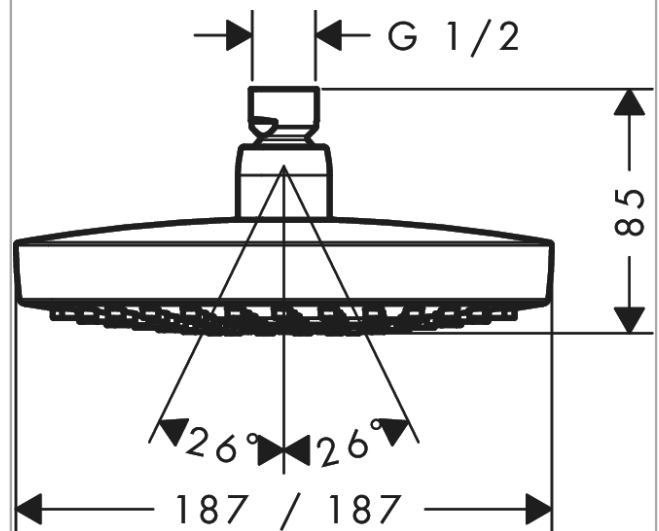

Croma Select E**Верхний душ 180 2jet**Поверхности : **белый / хром** Артикульный номер: **26524400****Описание****Характеристики**

- размер душевого диска: 187 x 187 mm
- тип струи: Rain, IntenseRain
- шарнирное соединение: регулируемый угол верхнего душа
- максимальный расход воды при 3 бар: 17 л/мин
- расход воды для струи Rain (при 3 бар): 17 л/мин
- расход воды для струи IntenseRain (при 3 бар): 16 л / мин
- при помощи кнопки Select на верхнем душе
- поверхность душевого диска: хром или белый
- материал душевого диска: пластик
- съемный душевой диск для очистки
- монтаж: потолок или стена
- соединительная резьба G ½

Технология**Продукт****Чертеж**

Croma Select E

Верхний душ 180 2jet

Поверхности : **белый / хром**

Артикульный номер: **26524400**

График расхода воды

Расход измерен практически с помощью соответствующей арматуры (термостат/смеситель/скрытый клапан).

Croma Select E

Верхний душ 180 2jet

Поверхности : белый / хром Артикульный номер: 26524400

Покомпонентное изображение

Год выпуска: >02/18

Croma Select E**Верхний душ 180 2jet**Поверхности : **белый / хром** Артикульный номер: **26524400****Перечень запасных частей**

Год выпуска: >02/18

Позиция	Описание	Артикульный номер	PC	PU
1	seal	98058000	-	1
2	selector assy	98343000	-	1
3	filter	97735000	-	1