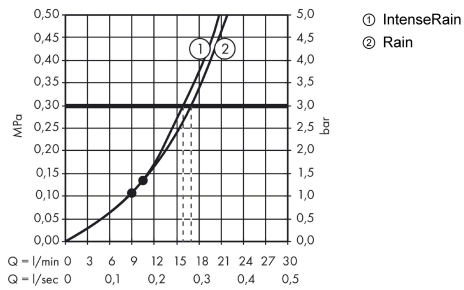

Croma Select E**Верхний душ 180 2jet**Поверхности : **белый / хром** Артикульный номер: **26524400****Описание****Характеристики**

- размер душевого диска: 187 x 187 mm
- тип струи: Rain, IntenseRain
- шарнирное соединение: регулируемый угол верхнего душа
- максимальный расход воды при 3 бар: 17 л/мин
- расход воды для струи Rain (при 3 бар): 17 л/мин
- расход воды для струи IntenseRain (при 3 бар): 16 л / мин
- при помощи кнопки Select на верхнем душе
- поверхность душевого диска: хром или белый
- материал душевого диска: пластик
- съемный душевой диск для очистки
- монтаж: потолок или стена
- соединительная резьба G ½

Технология**Продукт****Чертеж**

Croma Select E

Верхний душ 180 2jet

Поверхности : **белый / хром**

Артикульный номер: **26524400**

График расхода воды

Расход измерен практически с помощью соответствующей арматуры (термостат/смеситель/скрытый клапан).