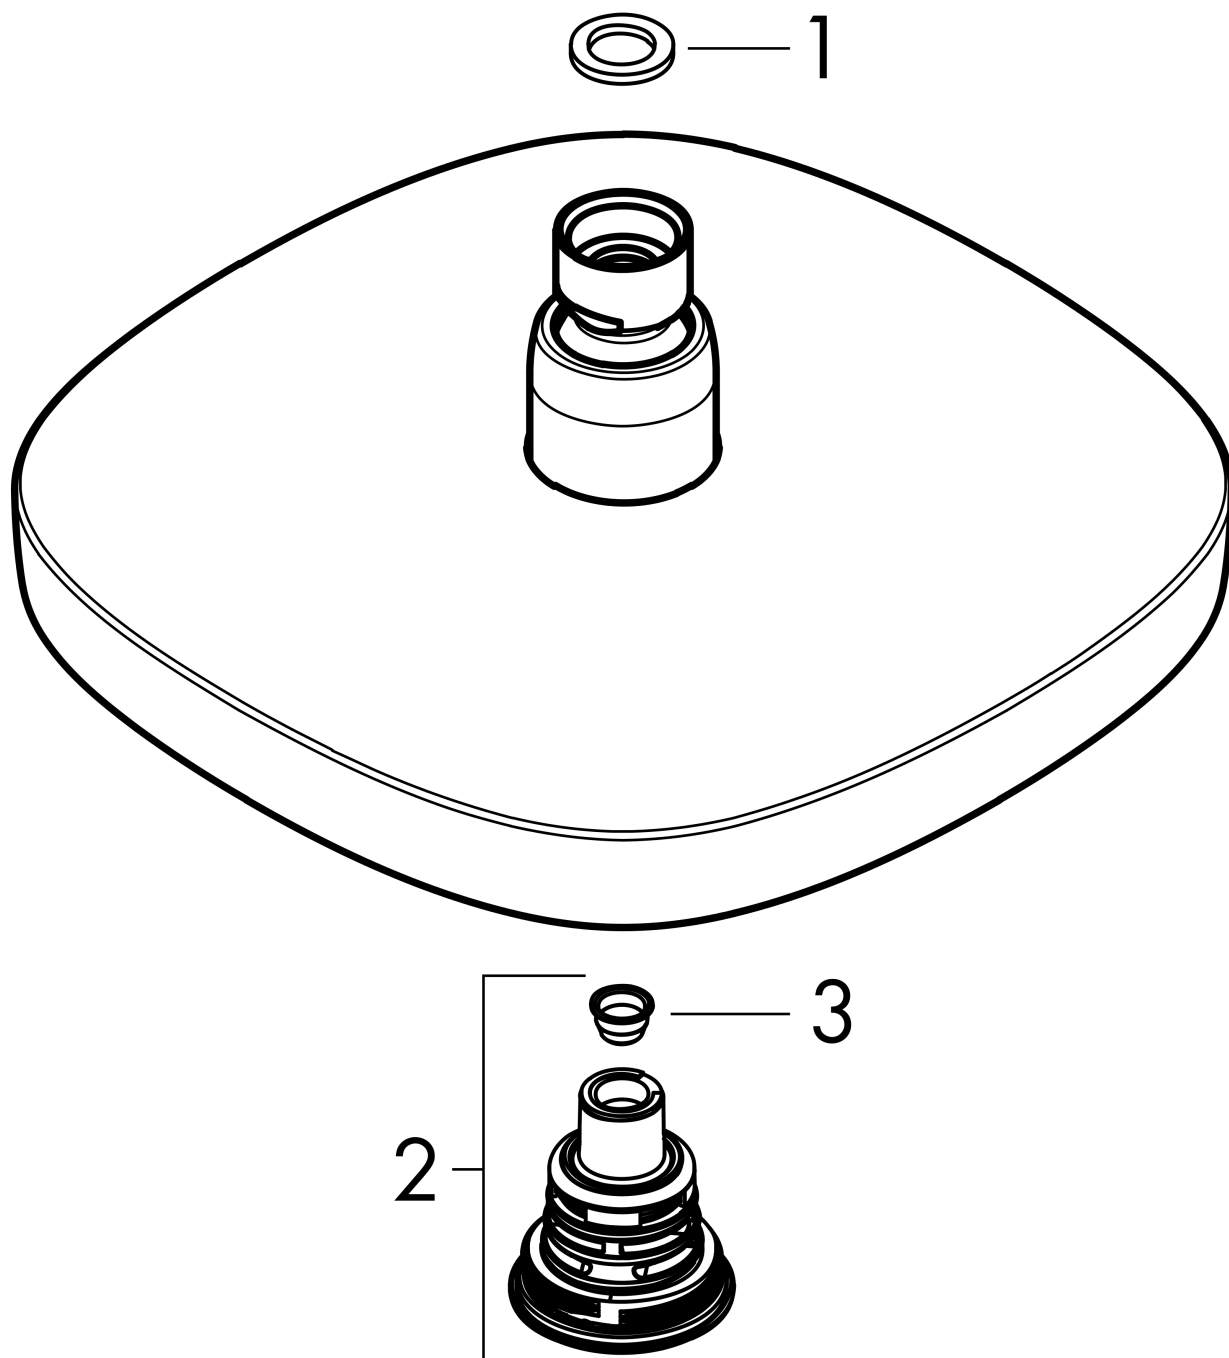

**Croma Select E****Верхний душ 180 2jet**Поверхности : **хром**    Артикульный номер: **26524000****Описание****Характеристики**

- размер душевого диска: 187 x 187 mm
- тип струи: Rain, IntenseRain
- шарнирное соединение: регулируемый угол верхнего душа
- максимальный расход воды при 3 бар: 17 л/мин
- расход воды для струи Rain (при 3 бар): 17 л/мин
- расход воды для струи IntenseRain (при 3 бар): 16 л / мин
- при помощи кнопки Select на верхнем душе
- поверхность душевого диска: хром или белый
- материал душевого диска: пластик
- съемный душевой диск для очистки
- монтаж: потолок или стена
- соединительная резьба G 1/2

**Технология****Продукт****Чертеж**

**Croma Select E**  
**Верхний душ 180 2jet**

Поверхности : **хром**     Артикульный номер: **26524000**

**График расхода воды**

Расход измерен практически с помощью соответствующей арматуры (термостат/смеситель/скрытый клапан).

**Croma Select E**  
**Верхний душ 180 2jet**

Поверхности : **хром**    Артикульный номер: **26524000**

Покомпонентное изображение

Год выпуска: >02/18

**Croma Select E****Верхний душ 180 2jet**Поверхности : **хром**    Артикульный номер: **26524000****Перечень запасных частей**

Год выпуска: &gt;02/18

Позиция	Описание	Артикульный номер	PC	PU
1	seal	98058000	-	1
2	selector assy	98343000	-	1
3	filter	97735000	-	1