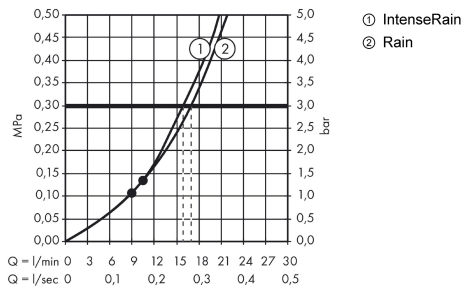

**Croma Select E****Верхний душ 180 2jet**Поверхности : **хром**    Артикульный номер: **26524000****Описание****Характеристики**

- размер душевого диска: 187 x 187 mm
- тип струи: Rain, IntenseRain
- шарнирное соединение: регулируемый угол верхнего душа
- максимальный расход воды при 3 бар: 17 л/мин
- расход воды для струи Rain (при 3 бар): 17 л/мин
- расход воды для струи IntenseRain (при 3 бар): 16 л / мин
- при помощи кнопки Select на верхнем душе
- поверхность душевого диска: хром или белый
- материал душевого диска: пластик
- съемный душевой диск для очистки
- монтаж: потолок или стена
- соединительная резьба G 1/2

**Технология****Продукт****Чертеж**

**Croma Select E**  
**Верхний душ 180 2jet**

Поверхности : **хром**     Артикульный номер: **26524000**

**График расхода воды**

Расход измерен практически с помощью соответствующей арматуры (термостат/смеситель/скрытый клапан).