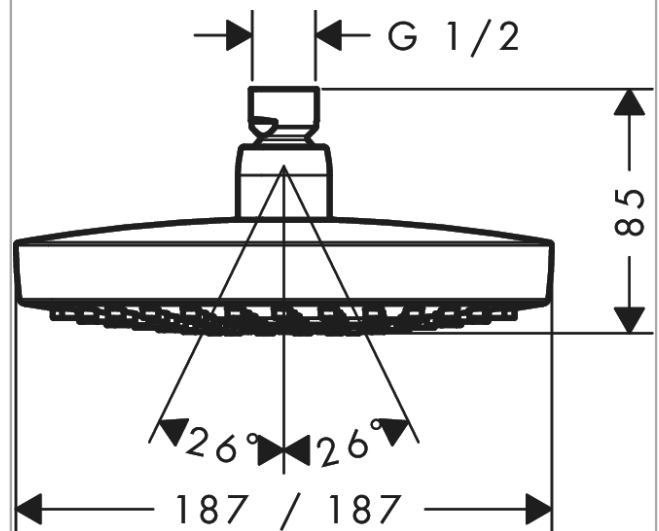

**Croma Select E****Верхний душ 180 2jet**Поверхности : **хром**    Артикульный номер: **26524000****Описание****Характеристики**

- размер душевого диска: 187 x 187 mm
- тип струи: Rain, IntenseRain
- шарнирное соединение: регулируемый угол верхнего душа
- максимальный расход воды при 3 бар: 17 л/мин
- расход воды для струи Rain (при 3 бар): 17 л/мин
- расход воды для струи IntenseRain (при 3 бар): 16 л / мин
- при помощи кнопки Select на верхнем душе
- поверхность душевого диска: хром или белый
- материал душевого диска: пластик
- съемный душевой диск для очистки
- монтаж: потолок или стена
- соединительная резьба G 1/2

**Технология****Продукт****Чертеж**

**Croma Select E**  
**Верхний душ 180 2jet**

Поверхности : **хром**     Артикульный номер: **26524000**

**График расхода воды**

Расход измерен практически с помощью соответствующей арматуры (термостат/смеситель/скрытый клапан).

Год выпуска: &gt;02/18

Позиция	Описание	Артикульный номер	PC	PU
1	seal	98058000	-	1
2	selector assy	98343000	-	1
3	filter	97735000	-	1