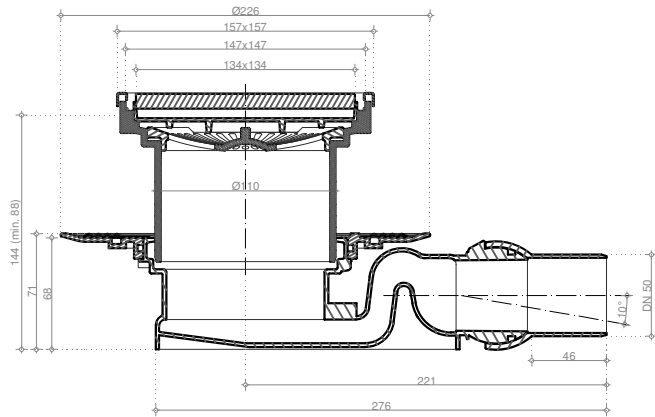

CONFLUO PREMIUM TILE

Ceramic 4 / Black Glass 4 / White Glass 4

Tehnicki crtez

Ceramic 4 / Black Glass 4 / White Glass 4
Presek (*isti u sva 3 slučaja)

CERAMIC 4
Varijanta rešetke

BLACK GLASS 4
Varijanta rešetke

WHITE GLASS 4
Varijanta rešetke