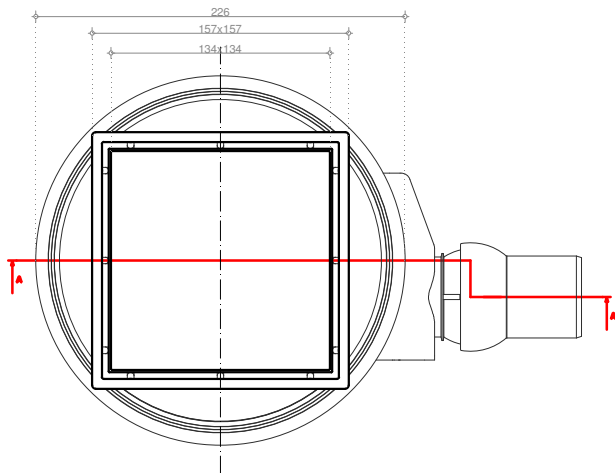

CONFLUO PREMIUM TILE

Ceramic 4 / Black Glass 4 / White Glass 4

Tehnicki crtez

Ceramic 4 / Black Glass 4 / White Glass 4
Presek (*isti u sva 3 slučaja)

CERAMIC 4
Varijanta rešetke

BLACK GLASS 4
Varijanta rešetke

WHITE GLASS 4
Varijanta rešetke