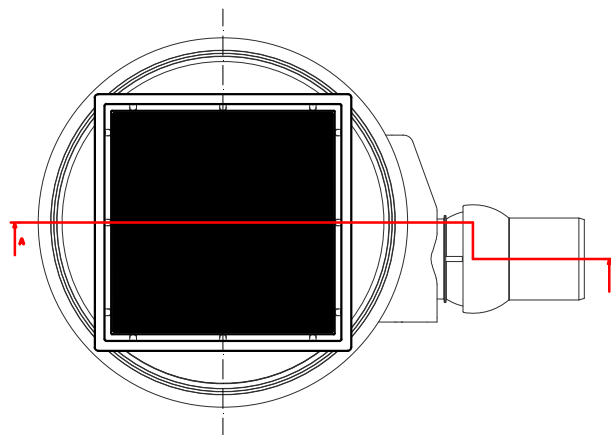

CONFLUO PREMIUM TILE

Ceramic 4 / Black Glass 4 / White Glass 4

Tehnicki crtez

Ceramic 4 / Black Glass 4 / White Glass 4
Presek (*isti u sva 3 slučaja)

CERAMIC 4
Varijanta rešetke

BLACK GLASS 4
Varijanta rešetke

WHITE GLASS 4
Varijanta rešetke