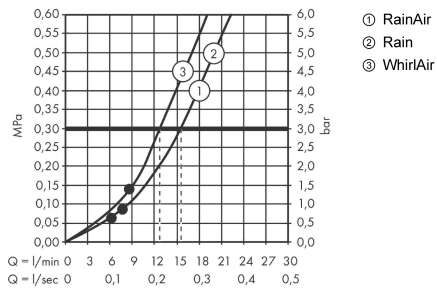

Технология**Продукт****Чертеж**

Raindance Select S

Душевой набор 120 3jet со штангой 90 см и мыльницей

Поверхности : белый / хром Артикульный номер: 26631400

График расхода воды

Расход измерен практически с помощью соответствующей арматуры (термостат/смеситель/скрытый клапан).