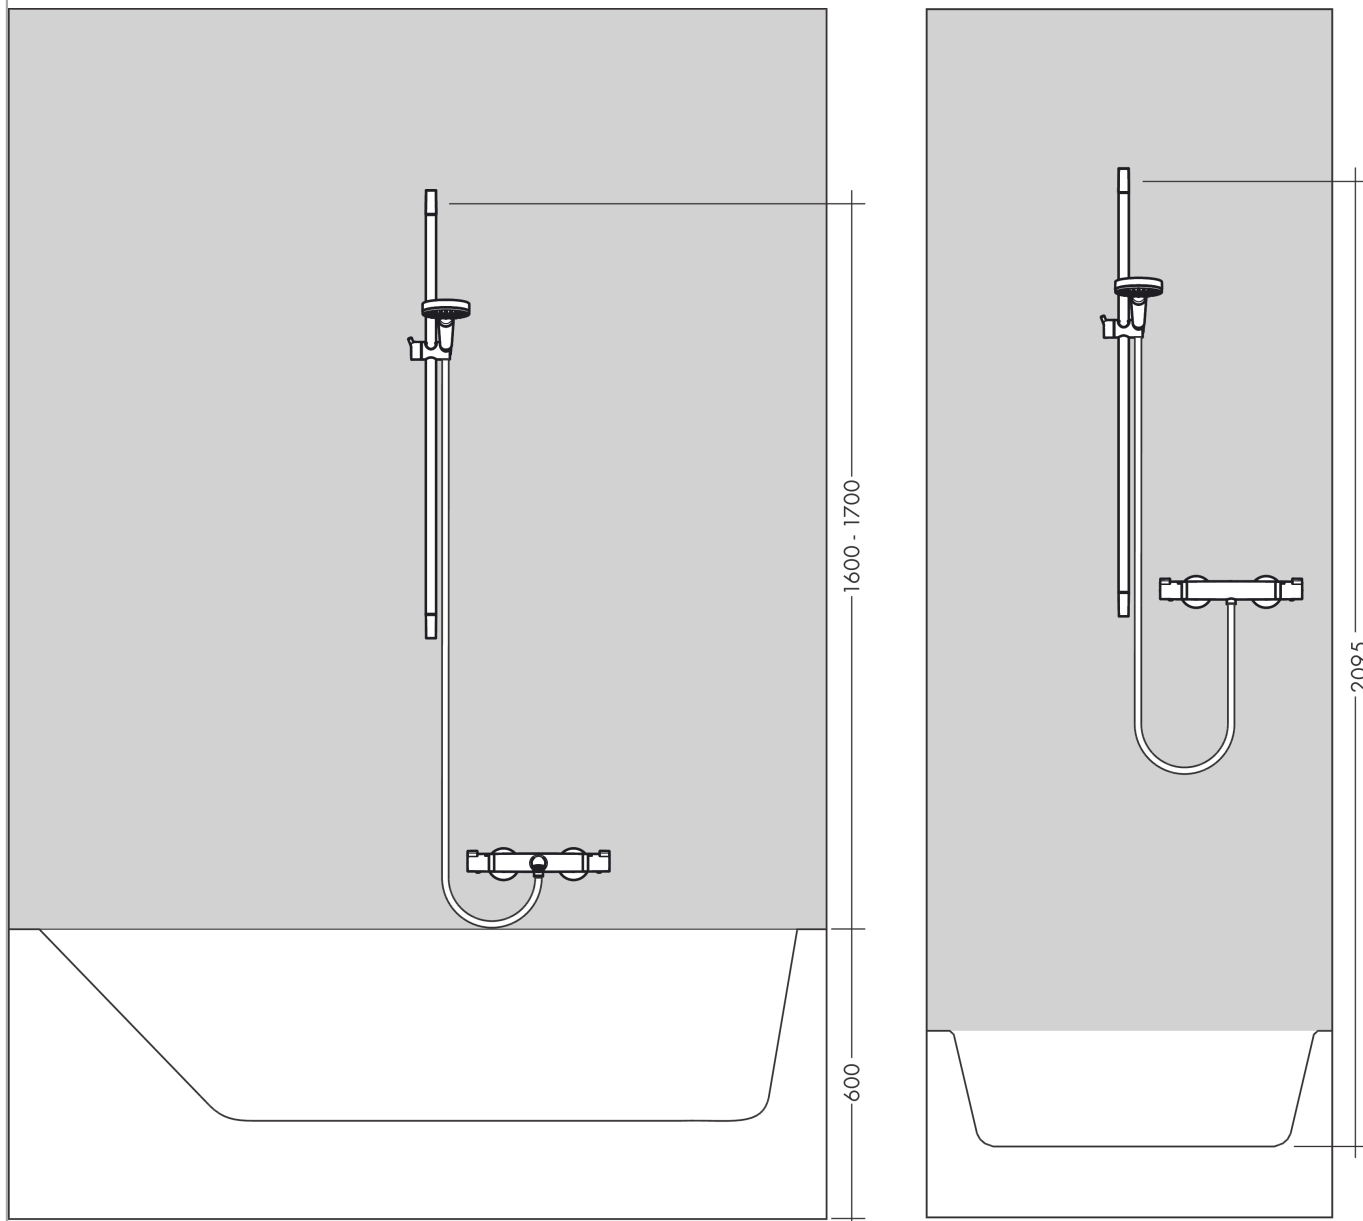

Raindance Select S**Душевой набор 120 3jet со штангой 90 см и мыльницей**Поверхности : **белый / хром** Артикульный номер: **26631400****Описание****Характеристики**

- состоит из: ручной душ, душевая штанга, шланг для душа, ползунок, мыльница
- размер душевого диска: 125 мм
- тип струи: Rain, RainAir, Whirl
- удобное переключение типов струи с помощью кнопки Select
- со стороны душа упорный подшипник, предотвращающий перекручивание душевого шланга
- держатель ручного душа регулируется в пределах 90°, поворачивается вправо и влево, перемещается вверх и вниз
- максимальный расход воды при 3 бар: 15 л/мин
- диаметр штанги: 22 мм
- профиль вертикальной трубки: круглая
- хромированные настенные крепления из пластика
- настенный монтаж: крепление с помощью шурупов

Технология**Продукт****Чертеж**

Raindance Select S

Душевой набор 120 3jet со штангой 90 см и мыльницей

Поверхности : белый / хром Артикульный номер: 26631400

График расхода воды

Расход измерен практически с помощью соответствующей арматуры (термостат/смеситель/скрытый клапан).

Raindance Select S

Душевой набор 120 3jet со штангой 90 см и мыльницей

Поверхности : **белый / хром** Артикульный номер: **26631400**

Пример монтажа

Raindance Select S**Душевой набор 120 3jet со штангой 90 см и мыльницей**Поверхности : **белый / хром** Артикульный номер: **26631400****Покомпонентное изображение**

Год выпуска: >06/13

Raindance Select S

Душевой набор 120 3jet со штангой 90 см и мыльницей

Поверхности : **белый / хром** Артикульный номер: **26631400**

Перечень запасных частей

Год выпуска: >06/13

Позиция	Описание	Артикульный номер	PC	PU
1	handshower	26530400	-	1
2	wall bar cpl.	28631000	-	1
3	shelf Casetta'S	28679000	-	1