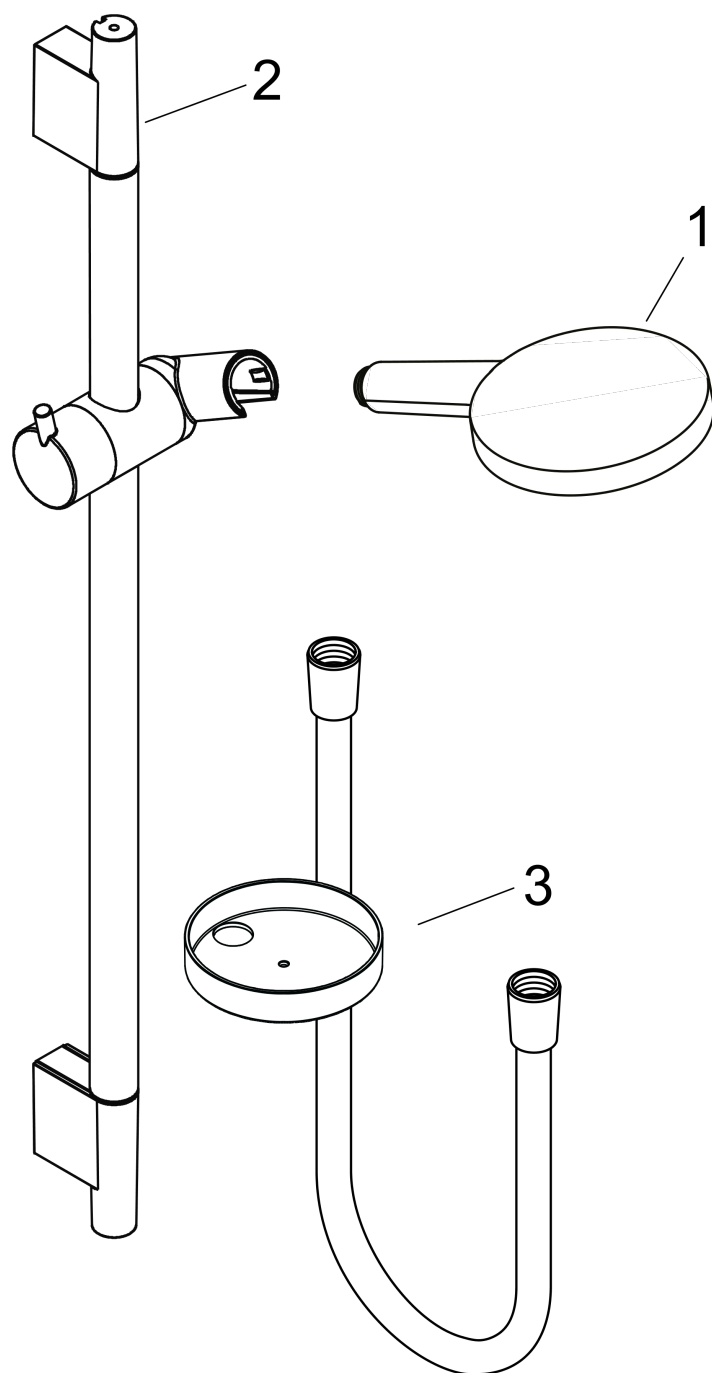

Raindance Select S**Душевой набор 120 3jet со штангой 90 см и мыльницей**Поверхности : **белый / хром** Артикульный номер: **26631400****Описание****Характеристики**

- состоит из: ручной душ, душевая штанга, шланг для душа, ползунок, мыльница
- размер душевого диска: 125 мм
- тип струи: Rain, RainAir, Whirl
- удобное переключение типов струи с помощью кнопки Select
- со стороны душа упорный подшипник, предотвращающий перекручивание душевого шланга
- держатель ручного душа регулируется в пределах 90°, поворачивается вправо и влево, перемещается вверх и вниз
- максимальный расход воды при 3 бар: 15 л/мин
- диаметр штанги: 22 мм
- профиль вертикальной трубки: круглая
- хромированные настенные крепления из пластика
- настенный монтаж: крепление с помощью шурупов

Технология**Продукт****Чертеж**

Raindance Select S

Душевой набор 120 3jet со штангой 90 см и мыльницей

Поверхности : белый / хром Артикульный номер: 26631400

График расхода воды

Расход измерен практически с помощью соответствующей арматуры (термостат/смеситель/скрытый клапан).

Raindance Select S

Душевой набор 120 3jet со штангой 90 см и мыльницей

Поверхности : **белый / хром** Артикульный номер: **26631400**

Пример монтажа

Raindance Select S**Душевой набор 120 3jet со штангой 90 см и мыльницей**Поверхности : **белый / хром** Артикульный номер: **26631400****Покомпонентное изображение**

Год выпуска: >06/13

Raindance Select S

Душевой набор 120 3jet со штангой 90 см и мыльницей

Поверхности : **белый / хром** Артикульный номер: **26631400**

Перечень запасных частей

Год выпуска: >06/13

Позиция	Описание	Артикульный номер	PC	PU
1	handshower	26530400	-	1
2	wall bar cpl.	28631000	-	1
3	shelf Casetta'S	28679000	-	1