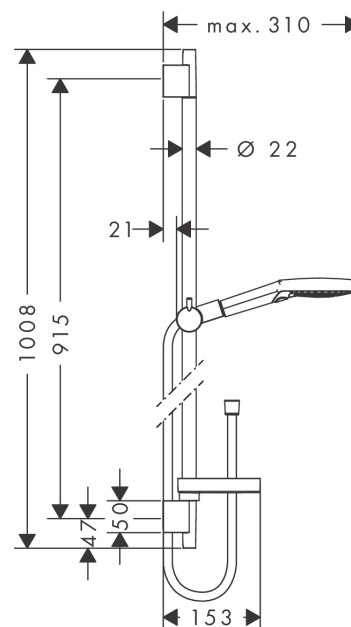

Raindance Select S**Душевой набор 120 3jet со штангой 90 см и мыльницей**Поверхности : **белый / хром** Артикульный номер: **26631400****Описание****Характеристики**

- состоит из: ручной душ, душевая штанга, шланг для душа, ползунок, мыльница
- размер душевого диска: 125 мм
- тип струи: Rain, RainAir, Whirl
- удобное переключение типов струи с помощью кнопки Select
- со стороны душа упорный подшипник, предотвращающий перекручивание душевого шланга
- держатель ручного душа регулируется в пределах 90°, поворачивается вправо и влево, перемещается вверх и вниз
- максимальный расход воды при 3 бар: 15 л/мин
- диаметр штанги: 22 мм
- профиль вертикальной трубки: круглая
- хромированные настенные крепления из пластика
- настенный монтаж: крепление с помощью шурупов

Технология**Продукт****Чертеж**

Raindance Select S

Душевой набор 120 3jet со штангой 90 см и мыльницей

Поверхности : белый / хром Артикульный номер: 26631400

График расхода воды

Расход измерен практически с помощью соответствующей арматуры (термостат/смеситель/скрытый клапан).

Год выпуска: >06/13

Raindance Select S

Душевой набор 120 3jet со штангой 90 см и мыльницей

Поверхности : **белый / хром** Артикульный номер: **26631400**

Перечень запасных частей

Год выпуска: >06/13

Позиция	Описание	Артикульный номер	PC	PU
1	handshower	26530400	-	1
2	wall bar cpl.	28631000	-	1
3	shelf Casetta'S	28679000	-	1