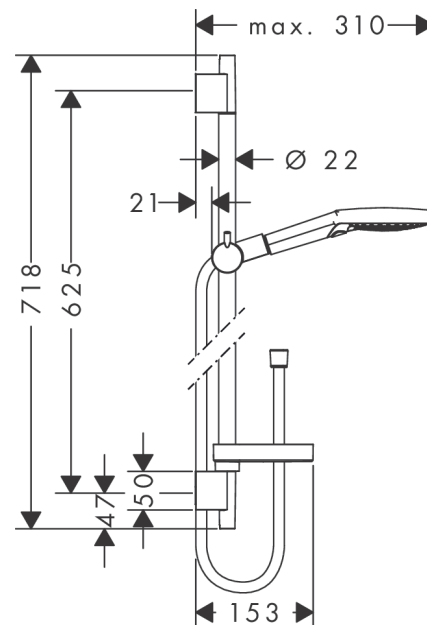

Raindance Select S**Душевой набор 120 3jet со штангой 65 см и мыльницей**Поверхности : **хром** Артикульный номер: **26630000****Описание****Характеристики**

- состоит из: ручной душ, душевая штанга, шланг для душа, ползунок, мыльница
- размер душевого диска: 125 мм
- тип струи: Rain, RainAir, Whirl
- удобное переключение типов струи с помощью кнопки Select
- со стороны душа упорный подшипник, предотвращающий перекручивание душевого шланга
- держатель ручного душа регулируется в пределах 90°, поворачивается вправо и влево, перемещается вверх и вниз
- максимальный расход воды при 3 бар: 15 л/мин
- диаметр штанги: 22 мм
- профиль вертикальной трубки: круглая
- хромированные настенные крепления из пластика
- настенный монтаж: крепление с помощью шурупов

Технология**Продукт****Чертеж**

Raindance Select S

Душевой набор 120 3jet со штангой 65 см и мыльницей

Поверхности : хром Артикулный номер: 26630000

График расхода воды

Расход измерен практически с помощью соответствующей арматуры (термостат/смеситель/скрытый клапан).

Покомпонентное изображение

Год выпуска: >06/13

Raindance Select S**Душевой набор 120 3jet со штангой 65 см и мыльницей**Поверхности : **хром** Артикульный номер: **26630000****Перечень запасных частей**Год выпуска: **>06/13**

Позиция	Описание	Артикульный номер	PC	PU
1	handshower	26530000	-	1
2	wall bar cpl.	28632000	-	1
3	shelf Casetta'S	28679000	-	1