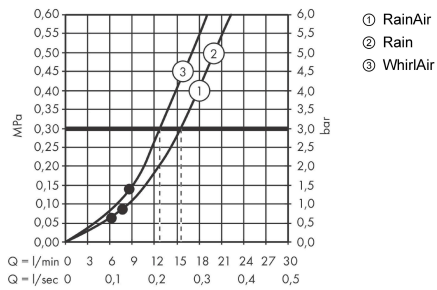

Технология**Продукт****Чертеж**

Raindance Select S

Душевой набор 120 3jet со штангой 65 см и мыльницей

Поверхности : хром Артикулный номер: 26630000

График расхода воды

Расход измерен практически с помощью соответствующей арматуры (термостат/смеситель/скрытый клапан).