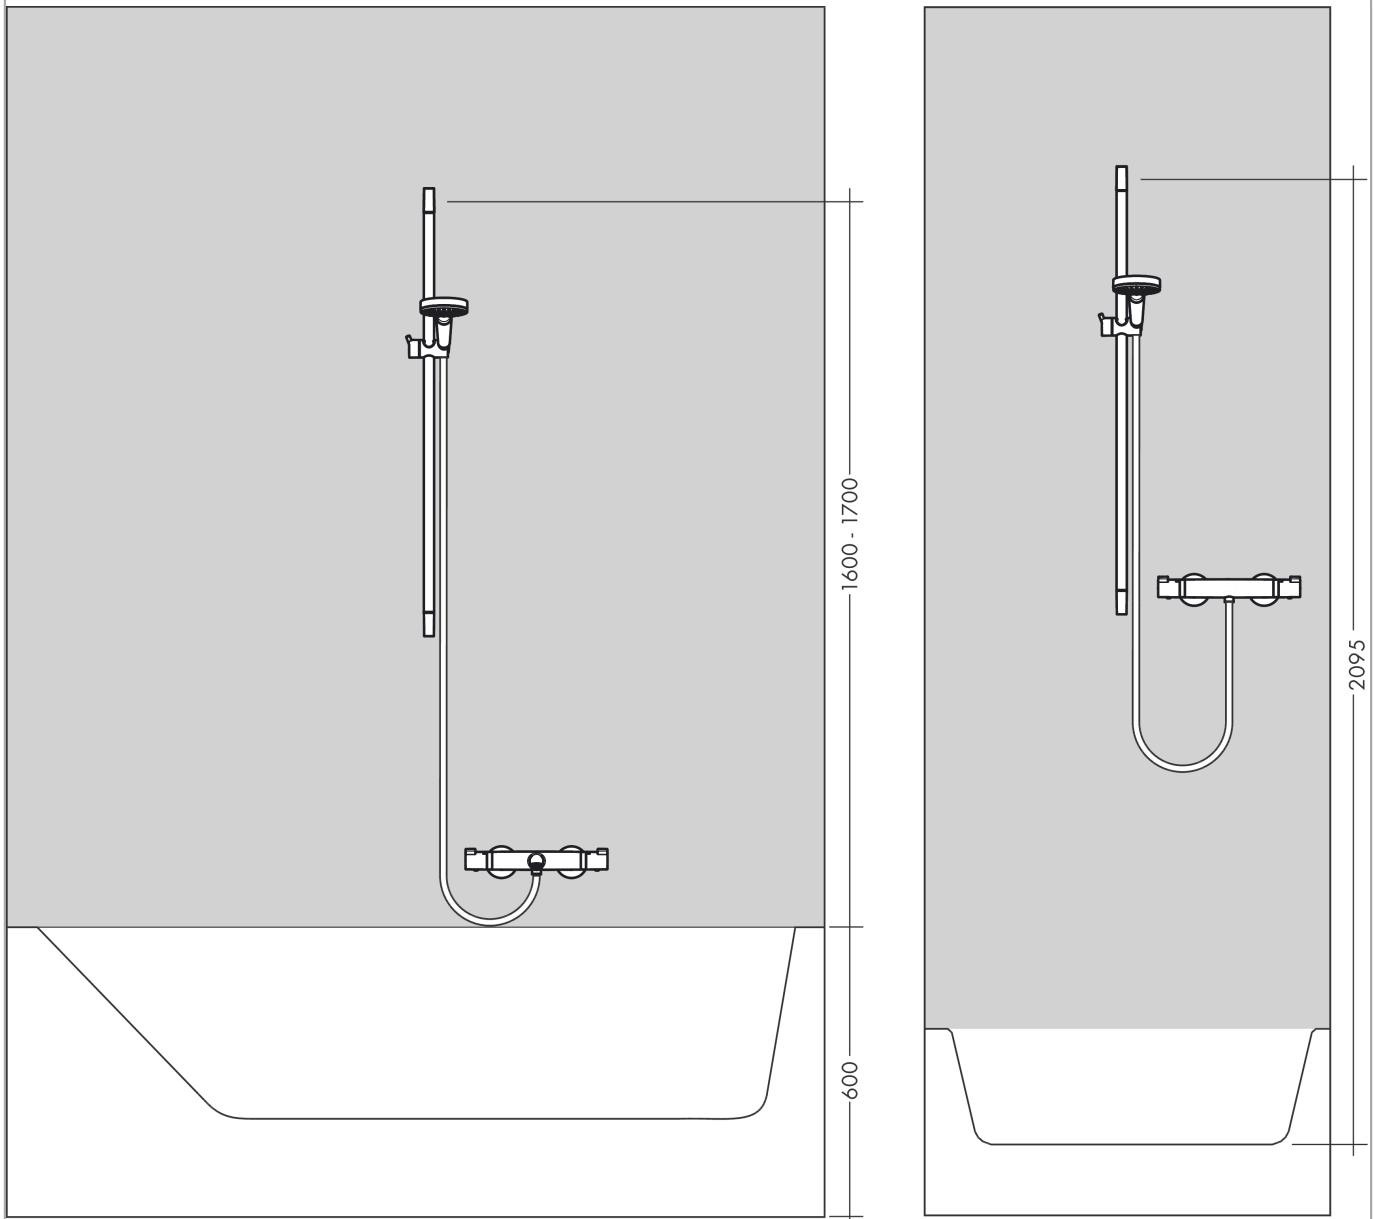

Raindance Select S

Душевой набор 120 3jet со штангой 65 см и мыльницей

Поверхности : **хром** Артикульный номер: **26630000**

Пример монтажа