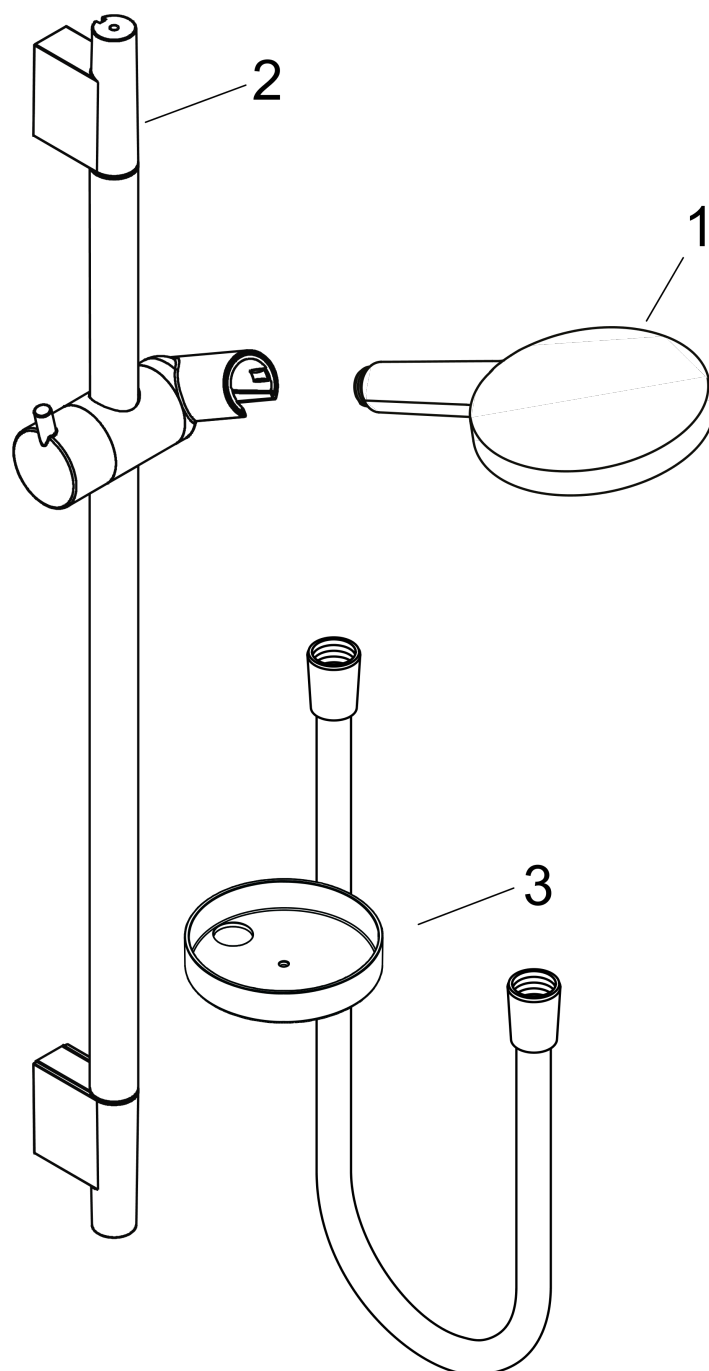

Raindance Select S**Душевой набор 120 3jet со штангой 65 см и мыльницей**Поверхности : **хром** Артикульный номер: **26630000****Описание****Характеристики**

- состоит из: ручной душ, душевая штанга, шланг для душа, ползунок, мыльница
- размер душевого диска: 125 мм
- тип струи: Rain, RainAir, Whirl
- удобное переключение типов струи с помощью кнопки Select
- со стороны душа упорный подшипник, предотвращающий перекручивание душевого шланга
- держатель ручного душа регулируется в пределах 90°, поворачивается вправо и влево, перемещается вверх и вниз
- максимальный расход воды при 3 бар: 15 л/мин
- диаметр штанги: 22 мм
- профиль вертикальной трубки: круглая
- хромированные настенные крепления из пластика
- настенный монтаж: крепление с помощью шурупов

Raindance Select S

Душевой набор 120 3jet со штангой 65 см и мыльницей

Поверхности : **хром** Артикульный номер: **26630000**

Пример монтажа

Raindance Select S
Душевой набор 120 3jet со штангой 65 см и мыльницей
 Поверхности : **хром** Артикульный номер: **26630000**

Покомпонентное изображение

Год выпуска: >06/13

Raindance Select S**Душевой набор 120 3jet со штангой 65 см и мыльницей**Поверхности : **хром** Артикульный номер: **26630000****Перечень запасных частей**Год выпуска: **>06/13**

Позиция	Описание	Артикульный номер	PC	PU
1	handshower	26530000	-	1
2	wall bar cpl.	28632000	-	1
3	shelf Casetta'S	28679000	-	1