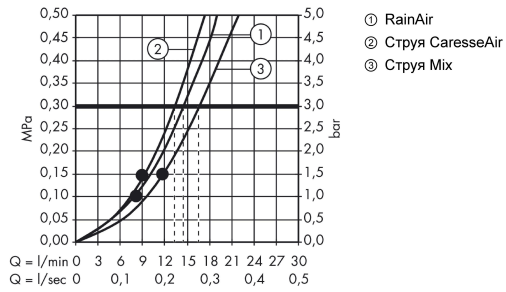

**Технология****Продукт****Чертеж**

**Raindance Select E**

**Душевой набор 150 3jet со штангой 65 см и мыльницей**

Поверхности : **хром** Артикульный номер: **27856000**

**График расхода воды**

Расход измерен практически с помощью соответствующей арматуры (термостат/смеситель/скрытый клапан).