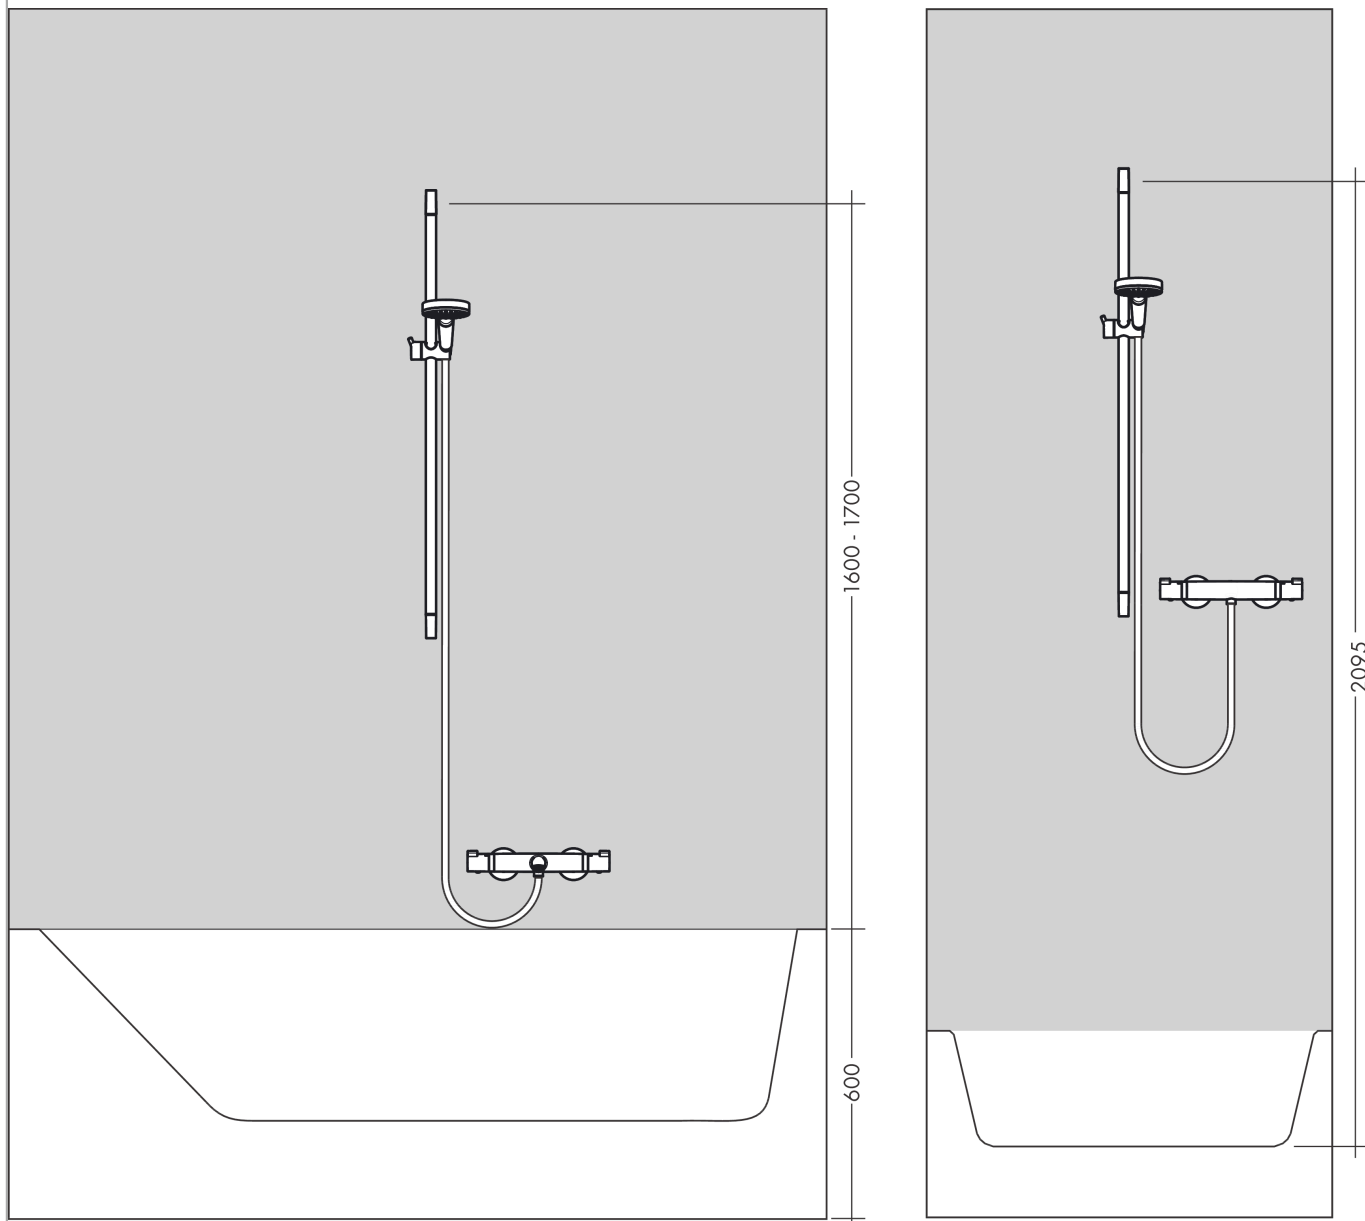

**Raindance Select E****Душевой набор 150 3jet со штангой 65 см и мыльницей**Поверхности : **хром** Артикульный номер: **27856000****Описание****Характеристики**

- состоит из: ручной душ, душевая штанга, шланг для душа, ползунок, мыльница
- размер душевого диска: 150 мм
- тип струи: RainAir, CaresseAir, Mix
- удобное переключение типов струи с помощью кнопки Select
- со стороны душа упорный подшипник, предотвращающий перекручивание душевого шланга
- держатель ручного душа регулируется в пределах 90°, поворачивается вправо и влево, перемещается вверх и вниз
- максимальный расход воды при 3 бар: 16 л/мин
- диаметр штанги: 22 мм
- профиль вертикальной трубки: круглая
- хромированные настенные крепления из пластика

**Технология****Продукт****Чертеж**

**Raindance Select E**

**Душевой набор 150 3jet со штангой 65 см и мыльницей**

Поверхности : **хром** Артикульный номер: **27856000**

**График расхода воды**

Расход измерен практически с помощью соответствующей арматуры (термостат/смеситель/скрытый клапан).

**Raindance Select E**

**Душевой набор 150 3jet со штангой 65 см и мыльницей**

Поверхности : **хром**     Артикульный номер: **27856000**

**Пример монтажа**

**Raindance Select E**  
**Душевой набор 150 3jet со штангой 65 см и мыльницей**  
Поверхности : **хром**    Артикульный номер: **27856000**

Год выпуска: &gt;06/13

Позиция	Описание	Артикульный номер	PC	PU
1	wall bar cpl.	28632000	-	1
2	handshower	26550000	-	1
3	soap dish	26519000	-	1