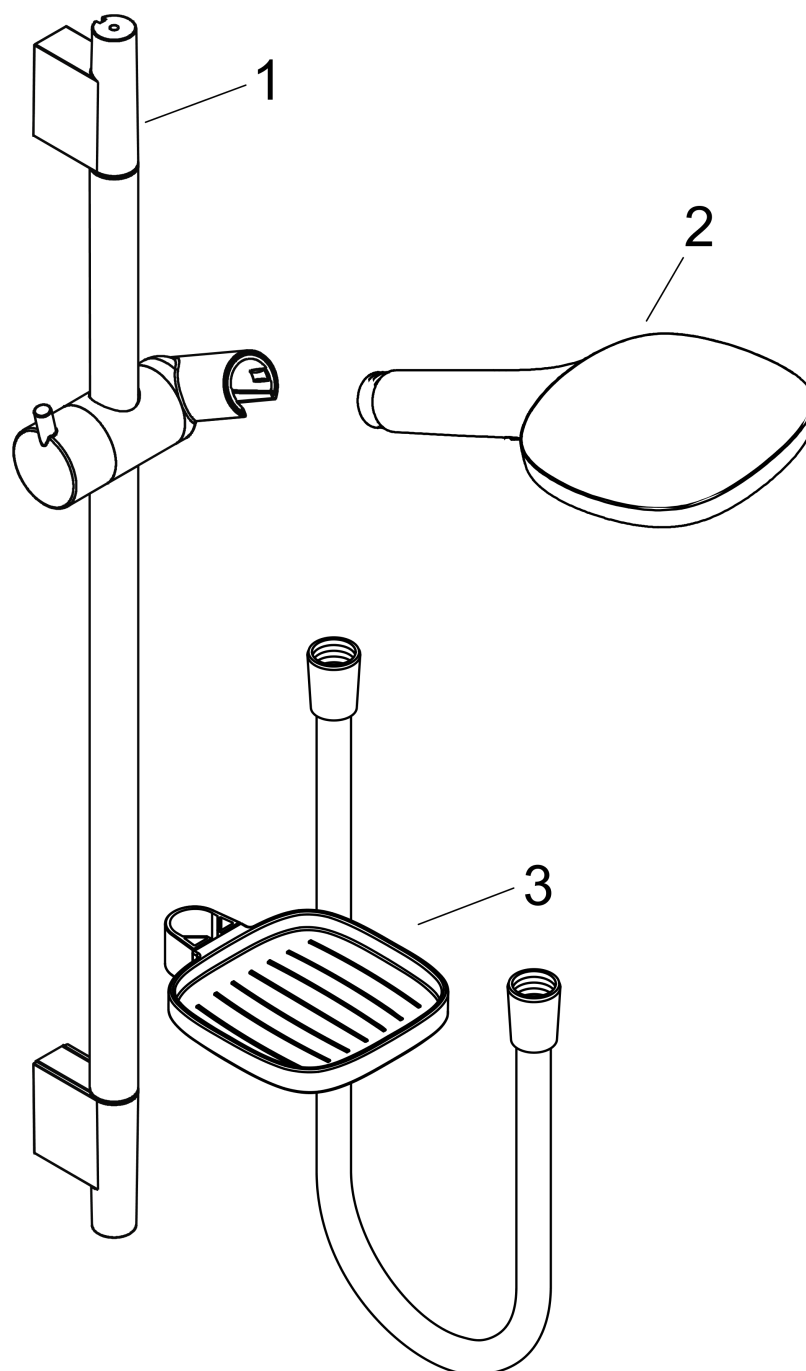

**Технология****Продукт****Чертеж**

**Raindance Select E**

**Душевой набор 150 3jet со штангой 65 см и мыльницей**

Поверхности : **хром** Артикульный номер: **27856000**

**График расхода воды**

Расход измерен практически с помощью соответствующей арматуры (термостат/смеситель/скрытый клапан).

**Raindance Select E**

**Душевой набор 150 3jet со штангой 65 см и мыльницей**

Поверхности : **хром**     Артикульный номер: **27856000**

**Пример монтажа**

**Raindance Select E**  
**Душевой набор 150 3jet со штангой 65 см и мыльницей**  
Поверхности : **хром**    Артикульный номер: **27856000**

### Покомпонентное изображение

Год выпуска: >06/13

**Raindance Select E****Душевой набор 150 3jet со штангой 65 см и мыльницей**Поверхности : **хром**    Артикульный номер: **27856000****Перечень запасных частей**

Год выпуска: &gt;06/13

Позиция	Описание	Артикульный номер	PC	PU
1	wall bar cpl.	28632000	-	1
2	handshower	26550000	-	1
3	soap dish	26519000	-	1