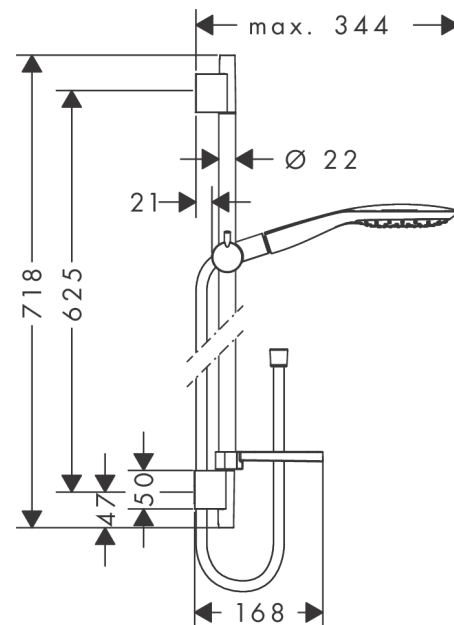

**Raindance Select E****Душевой набор 150 3jet со штангой 65 см и мыльницей**Поверхности : **хром** Артикульный номер: **27856000****Описание****Характеристики**

- состоит из: ручной душ, душевая штанга, шланг для душа, ползунок, мыльница
- размер душевого диска: 150 мм
- тип струи: RainAir, CaresseAir, Mix
- удобное переключение типов струи с помощью кнопки Select
- со стороны душа упорный подшипник, предотвращающий перекручивание душевого шланга
- держатель ручного душа регулируется в пределах 90°, поворачивается вправо и влево, перемещается вверх и вниз
- максимальный расход воды при 3 бар: 16 л/мин
- диаметр штанги: 22 мм
- профиль вертикальной трубки: круглая
- хромированные настенные крепления из пластика

**Технология****Продукт****Чертеж**

**Raindance Select E**

**Душевой набор 150 3jet со штангой 65 см и мыльницей**

Поверхности : **хром** Артикульный номер: **27856000**

**График расхода воды**

Расход измерен практически с помощью соответствующей арматуры (термостат/смеситель/скрытый клапан).

### Покомпонентное изображение

Год выпуска: >06/13

**Raindance Select E****Душевой набор 150 3jet со штангой 65 см и мыльницей**Поверхности : **хром**    Артикульный номер: **27856000****Перечень запасных частей**

Год выпуска: &gt;06/13

Позиция	Описание	Артикульный номер	PC	PU
1	wall bar cpl.	28632000	-	1
2	handshower	26550000	-	1
3	soap dish	26519000	-	1