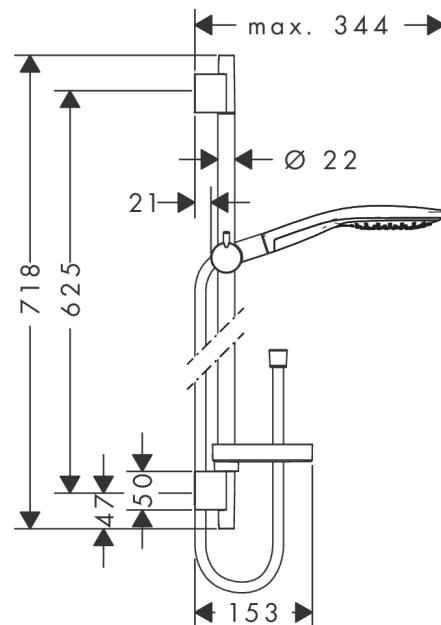

Raindance Select S**Душевой набор 150 3jet со штангой 65 см и мыльницей**Поверхности : **хром** Артикульный номер: **27802000****Описание****Характеристики**

- состоит из: ручной душ, душевая штанга, шланг для душа, ползунок, мыльница
- размер душевого диска: 150 мм
- тип струи: CaresseAir, Mix, RainAir
- удобное переключение типов струи с помощью кнопки Select
- со стороны душа упорный подшипник, предотвращающий перекручивание душевого шланга
- держатель ручного душа регулируется в пределах 90°, поворачивается вправо и влево, перемещается вверх и вниз
- максимальный расход воды при 3 бар: 16 л/мин
- диаметр штанги: 22 мм
- профиль вертикальной трубки: круглая
- хромированные настенные крепления из пластика

Технология**Продукт****Чертеж**

Raindance Select S

Душевой набор 150 3jet со штангой 65 см и мыльницей

Поверхности : хром Артикулный номер: 27802000

График расхода воды

Расход измерен практически с помощью соответствующей арматуры (термостат/смеситель/скрытый клапан).

Покомпонентное изображение

Год выпуска: >06/11

Raindance Select S**Душевой набор 150 3jet со штангой 65 см и мыльницей**Поверхности : **хром** Артикульный номер: **27802000****Перечень запасных частей**

Год выпуска: >06/11

Позиция	Описание	Артикульный номер	PC	PU
1	cover	97709000	-	1
2	support, assy	97651000	-	1
3	tile-matching-disk	97450000	-	1
4	wall support	96275000	-	1
5	mounting set	96179000	-	1
6	shower hose Isiflex'B 1,60 m	28276000	-	1
7	shelf Casetta'S	28679000	-	1
8	clips for Casetta, Ø 22 mm	98717000	-	1
9	handshower	28587000	-	1
10	filter insert	97708000	-	1