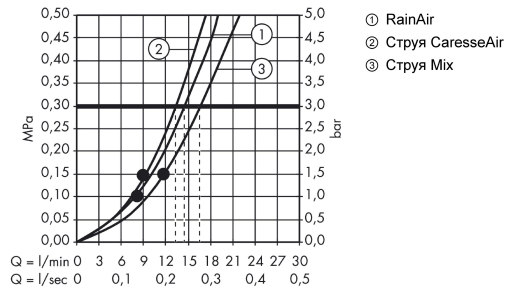

Технология**Продукт****Чертеж**

Raindance Select S

Душевой набор 150 3jet со штангой 65 см и мыльницей

Поверхности : хром Артикулный номер: 27802000

График расхода воды

Расход измерен практически с помощью соответствующей арматуры (термостат/смеситель/скрытый клапан).