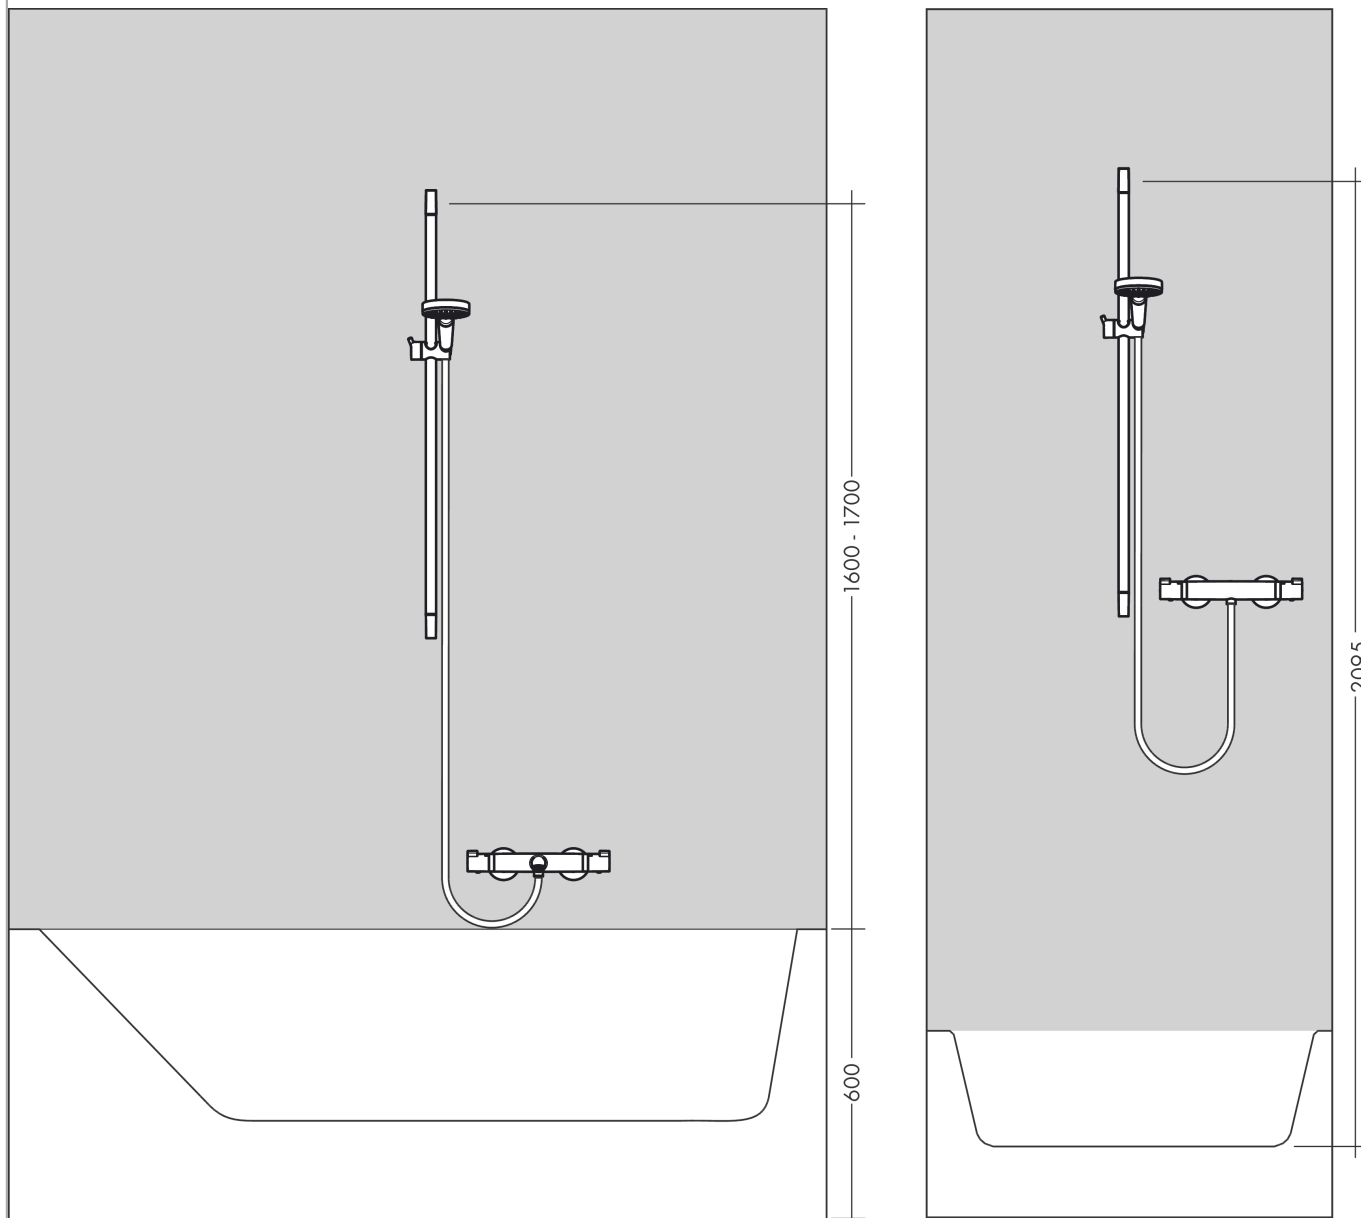

Raindance Select S**Душевой набор 150 3jet со штангой 65 см и мыльницей**Поверхности : **хром** Артикульный номер: **27802000****Описание****Характеристики**

- состоит из: ручной душ, душевая штанга, шланг для душа, ползунок, мыльница
- размер душевого диска: 150 мм
- тип струи: CaresseAir, Mix, RainAir
- удобное переключение типов струи с помощью кнопки Select
- со стороны душа упорный подшипник, предотвращающий перекручивание душевого шланга
- держатель ручного душа регулируется в пределах 90°, поворачивается вправо и влево, перемещается вверх и вниз
- максимальный расход воды при 3 бар: 16 л/мин
- диаметр штанги: 22 мм
- профиль вертикальной трубки: круглая
- хромированные настенные крепления из пластика

Технология**Продукт****Чертеж**

Raindance Select S

Душевой набор 150 3jet со штангой 65 см и мыльницей

Поверхности : хром Артикулный номер: 27802000

График расхода воды

Расход измерен практически с помощью соответствующей арматуры (термостат/смеситель/скрытый клапан).

Raindance Select S

Душевой набор 150 3jet со штангой 65 см и мыльницей

Поверхности : **хром** Артикульный номер: **27802000**

Пример монтажа

Raindance Select S
Душевой набор 150 3jet со штангой 65 см и мыльницей
 Поверхности : **хром** Артикульный номер: **27802000**

Год выпуска: >06/11

Позиция	Описание	Артикульный номер	PC	PU
1	cover	97709000	-	1
2	support, assy	97651000	-	1
3	tile-matching-disk	97450000	-	1
4	wall support	96275000	-	1
5	mounting set	96179000	-	1
6	shower hose Isiflex'B 1,60 m	28276000	-	1
7	shelf Casetta'S	28679000	-	1
8	clips for Casetta, Ø 22 mm	98717000	-	1
9	handshower	28587000	-	1
10	filter insert	97708000	-	1