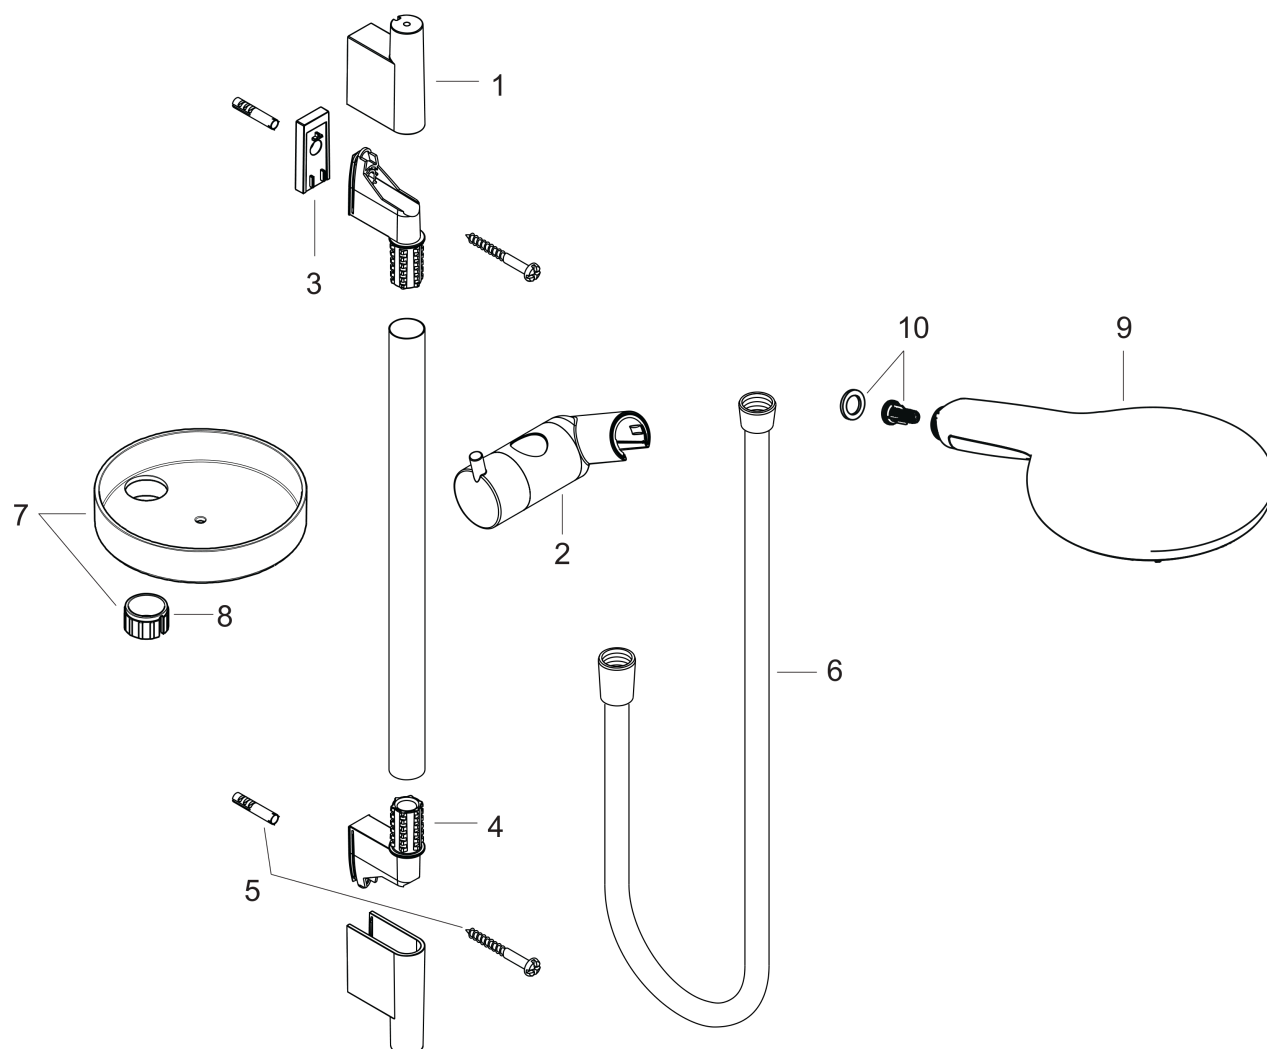

Raindance Select S**Душевой набор 150 3jet со штангой 65 см и мыльницей**Поверхности : **хром** Артикульный номер: **27802000****Описание****Характеристики**

- состоит из: ручной душ, душевая штанга, шланг для душа, ползунок, мыльница
- размер душевого диска: 150 мм
- тип струи: CaresseAir, Mix, RainAir
- удобное переключение типов струи с помощью кнопки Select
- со стороны душа упорный подшипник, предотвращающий перекручивание душевого шланга
- держатель ручного душа регулируется в пределах 90°, поворачивается вправо и влево, перемещается вверх и вниз
- максимальный расход воды при 3 бар: 16 л/мин
- диаметр штанги: 22 мм
- профиль вертикальной трубки: круглая
- хромированные настенные крепления из пластика

Raindance Select S

Душевой набор 150 3jet со штангой 65 см и мыльницей

Поверхности : **хром** Артикульный номер: **27802000**

Пример монтажа

Raindance Select S
Душевой набор 150 3jet со штангой 65 см и мыльницей
 Поверхности : **хром** Артикульный номер: **27802000**

Покомпонентное изображение

Год выпуска: >06/11

Raindance Select S**Душевой набор 150 3jet со штангой 65 см и мыльницей**Поверхности : **хром** Артикульный номер: **27802000****Перечень запасных частей**

Год выпуска: >06/11

Позиция	Описание	Артикульный номер	PC	PU
1	cover	97709000	-	1
2	support, assy	97651000	-	1
3	tile-matching-disk	97450000	-	1
4	wall support	96275000	-	1
5	mounting set	96179000	-	1
6	shower hose Isiflex'B 1,60 m	28276000	-	1
7	shelf Casetta'S	28679000	-	1
8	clips for Casetta, Ø 22 mm	98717000	-	1
9	handshower	28587000	-	1
10	filter insert	97708000	-	1