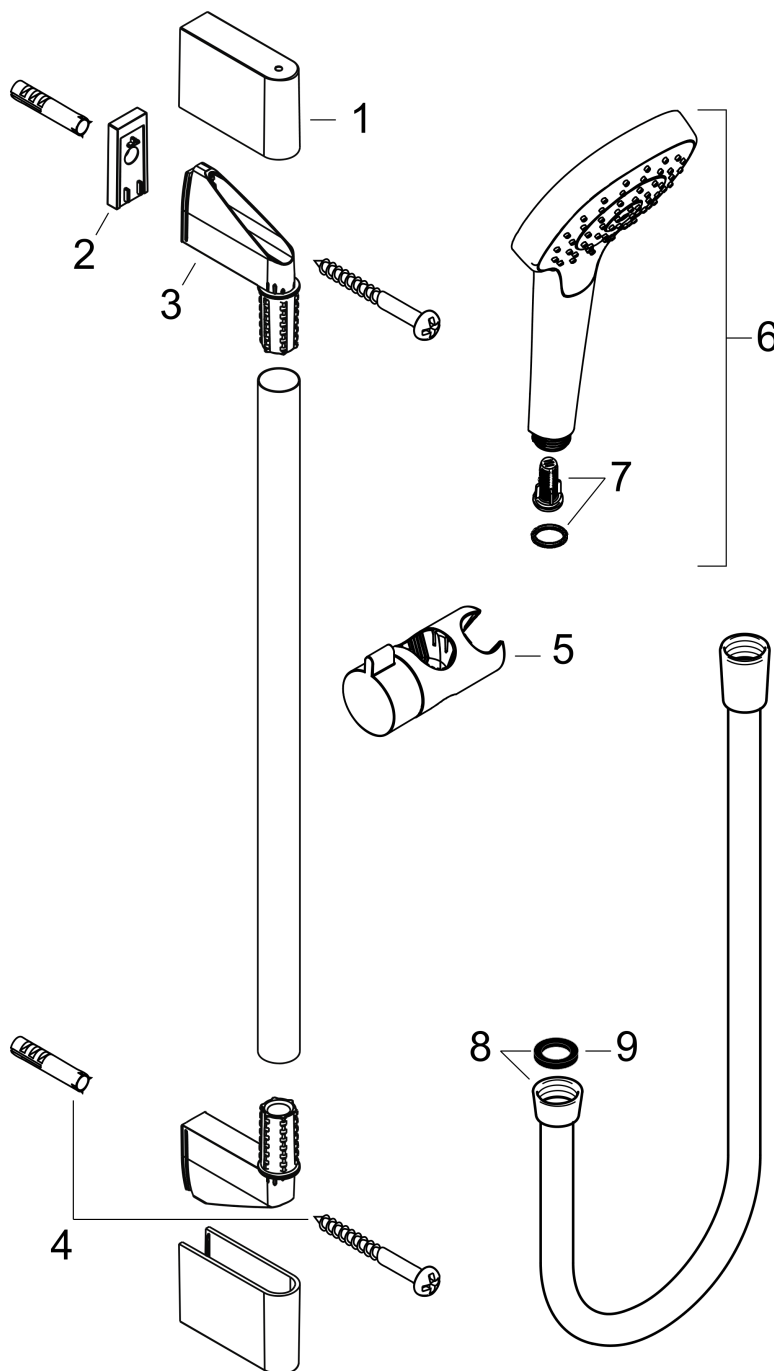

Croma Select E**Душевой набор Multi со штангой 90 см**Поверхности : **белый / хром** Артикульный номер: **26590400****Описание****Характеристики**

- состоит из: ручной душ, душевая штанга, шланг для душа, ползунок
- размер душевого диска: 110 мм
- тип струи: SoftRain, IntenseRain, массажная
- удобное переключение типов струи с помощью кнопки Select
- со стороны душа упорный подшипник, предотвращающий перекручивание душевого шланга
- угол наклона может изменяться до 45°
- максимальный расход воды при 3 бар: 16 л/мин
- диаметр штанги: 22 мм
- профиль вертикальной трубки: круглая
- хромированные настенные крепления из пластика
- настенный монтаж: крепление с помощью шурупов

Технология**Продукт****Чертеж**

Croma Select E**Душевой набор Multi со штангой 90 см**Поверхности : **белый / хром** Артикульный номер: **26590400****График расхода воды**

Расход измерен практически с помощью соответствующей арматуры (термостат/смеситель/скрытый клапан).

Croma Select E

Душевой набор Multi со штангой 90 см

Поверхности : **белый / хром** Артикульный номер: **26590400**

Пример монтажа

Croma Select E

Душевой набор Multi со штангой 90 см

Поверхности : белый / хром Артикульный номер: 26590400

Покомпонентное изображение

Год выпуска: >11/14

Croma Select E

Душевой набор Multi со штангой 90 см

Поверхности : белый / хром Артикульный номер: 26590400

Перечень запасных частей

Год выпуска: >11/14

Позиция	Описание	Артикульный номер	PC	PU
1	cover	95217000	-	1
2	tile-matching-disk	97450000	-	1
3	wall support	95218000	-	1
4	mounting set	96179000	-	1
5	support, assy	92366000	-	1
6	handshower	26810400	-	1
7	filter insert	97708000	-	1
8	shower hose Isiflex'B 1,60 m	28276000	-	1
9	seal	98058000	-	1