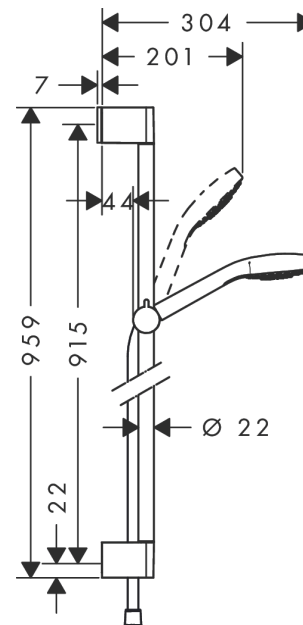

Croma Select E**Душевой набор Multi со штангой 90 см**Поверхности : **белый / хром** Артикульный номер: **26590400****Описание****Характеристики**

- состоит из: ручной душ, душевая штанга, шланг для душа, ползунок
- размер душевого диска: 110 мм
- тип струи: SoftRain, IntenseRain, массажная
- удобное переключение типов струи с помощью кнопки Select
- со стороны душа упорный подшипник, предотвращающий перекручивание душевого шланга
- угол наклона может изменяться до 45°
- максимальный расход воды при 3 бар: 16 л/мин
- диаметр штанги: 22 мм
- профиль вертикальной трубки: круглая
- хромированные настенные крепления из пластика
- настенный монтаж: крепление с помощью шурупов

Технология**Продукт****Чертеж**

Croma Select E**Душевой набор Multi со штангой 90 см**Поверхности : **белый / хром** Артикульный номер: **26590400****График расхода воды**

Расход измерен практически с помощью соответствующей арматуры (термостат/смеситель/скрытый клапан).

Croma Select E

Душевой набор Multi со штангой 90 см

Поверхности : **белый / хром** Артикульный номер: **26590400**

Пример монтажа

Croma Select E

Душевой набор Multi со штангой 90 см

Поверхности : белый / хром Артикульный номер: 26590400

Покомпонентное изображение

Год выпуска: >11/14

Croma Select E

Душевой набор Multi со штангой 90 см

Поверхности : белый / хром Артикульный номер: 26590400

Перечень запасных частей

Год выпуска: >11/14

Позиция	Описание	Артикульный номер	PC	PU
1	cover	95217000	-	1
2	tile-matching-disk	97450000	-	1
3	wall support	95218000	-	1
4	mounting set	96179000	-	1
5	support, assy	92366000	-	1
6	handshower	26810400	-	1
7	filter insert	97708000	-	1
8	shower hose Isiflex'B 1,60 m	28276000	-	1
9	seal	98058000	-	1