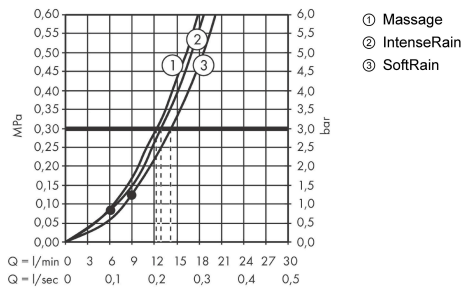

Croma Select E**Душевой набор Multi со штангой 90 см**Поверхности : **белый / хром** Артикульный номер: **26590400****Описание****Характеристики**

- состоит из: ручной душ, душевая штанга, шланг для душа, ползунок
- размер душевого диска: 110 мм
- тип струи: SoftRain, IntenseRain, массажная
- удобное переключение типов струи с помощью кнопки Select
- со стороны душа упорный подшипник, предотвращающий перекручивание душевого шланга
- угол наклона может изменяться до 45°
- максимальный расход воды при 3 бар: 16 л/мин
- диаметр штанги: 22 мм
- профиль вертикальной трубки: круглая
- хромированные настенные крепления из пластика
- настенный монтаж: крепление с помощью шурупов

Технология**Продукт****Чертеж**

Croma Select E**Душевой набор Multi со штангой 90 см**Поверхности : **белый / хром** Артикульный номер: **26590400****График расхода воды**

Расход измерен практически с помощью соответствующей арматуры (термостат/смеситель/скрытый клапан).