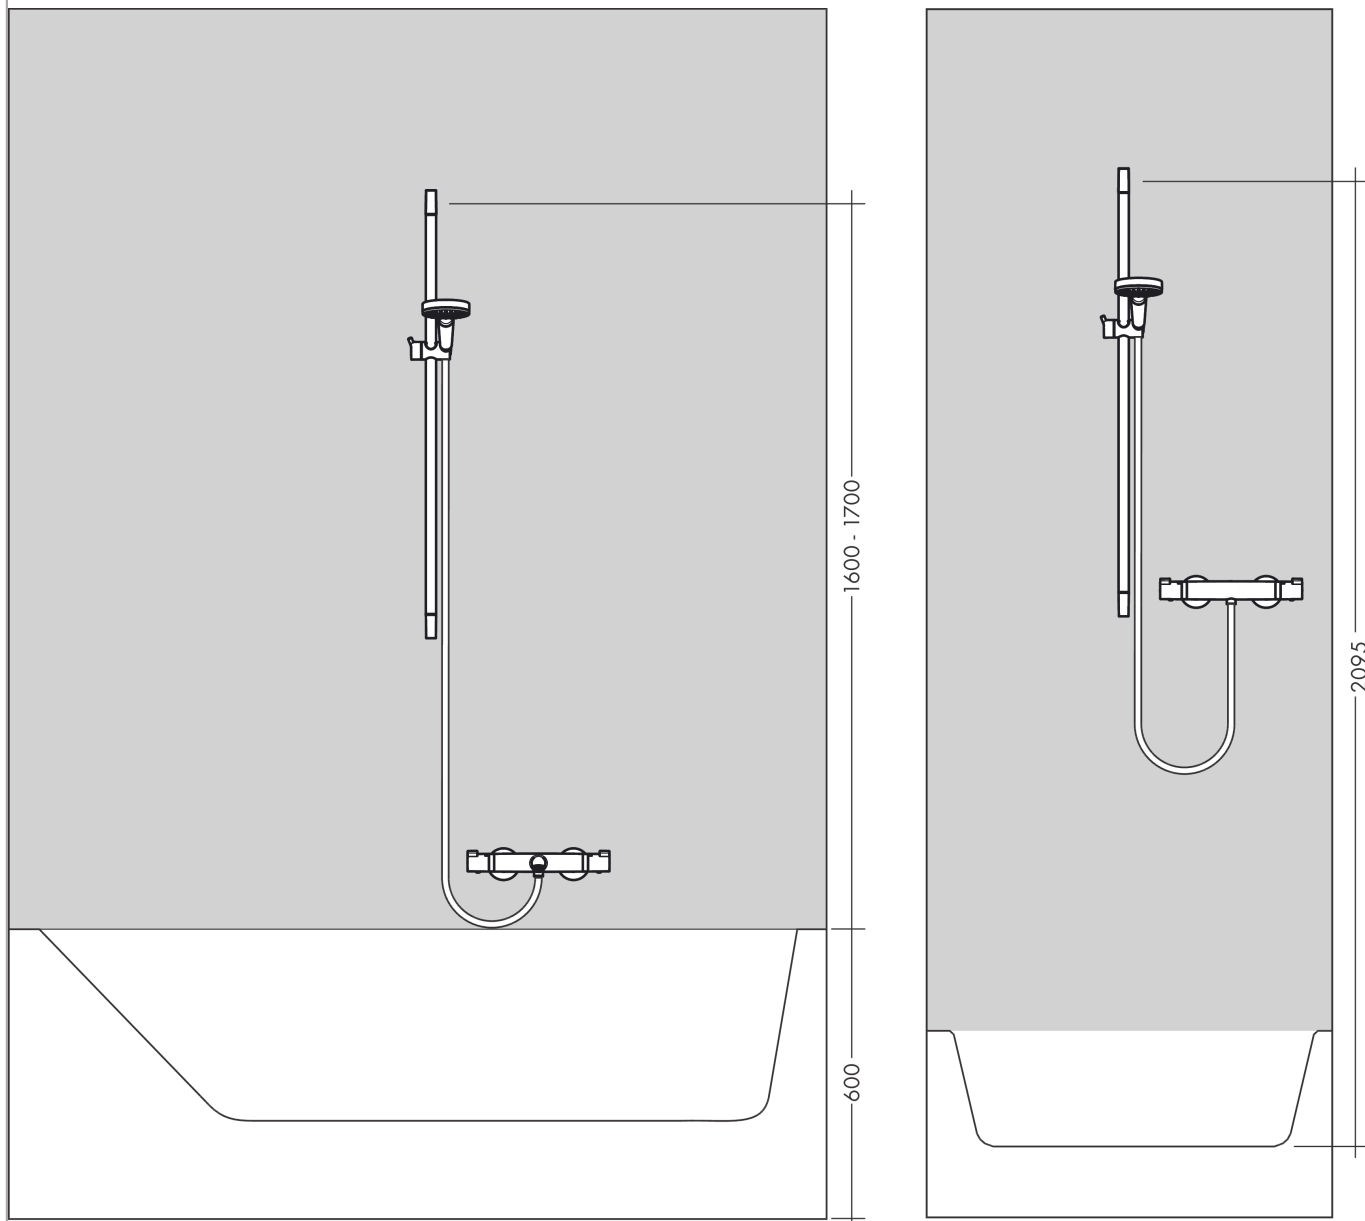

Croma Select E**Душевой набор Multi со штангой 90 см**Поверхности : **белый / хром** Артикульный номер: **26590400****Описание****Характеристики**

- состоит из: ручной душ, душевая штанга, шланг для душа, ползунок
- размер душевого диска: 110 мм
- тип струи: SoftRain, IntenseRain, массажная
- удобное переключение типов струи с помощью кнопки Select
- со стороны душа упорный подшипник, предотвращающий перекручивание душевого шланга
- угол наклона может изменяться до 45°
- максимальный расход воды при 3 бар: 16 л/мин
- диаметр штанги: 22 мм
- профиль вертикальной трубки: круглая
- хромированные настенные крепления из пластика
- настенный монтаж: крепление с помощью шурупов

Технология**Продукт****Чертеж**

Croma Select E**Душевой набор Multi со штангой 90 см**Поверхности : **белый / хром** Артикульный номер: **26590400****График расхода воды**

Расход измерен практически с помощью соответствующей арматуры (термостат/смеситель/скрытый клапан).

Croma Select E

Душевой набор Multi со штангой 90 см

Поверхности : **белый / хром** Артикульный номер: **26590400**

Пример монтажа

Croma Select E

Душевой набор Multi со штангой 90 см

Поверхности : белый / хром Артикульный номер: 26590400

Покомпонентное изображение

Год выпуска: >11/14

Croma Select E

Душевой набор Multi со штангой 90 см

Поверхности : белый / хром Артикульный номер: 26590400

Перечень запасных частей

Год выпуска: >11/14

Позиция	Описание	Артикульный номер	PC	PU
1	cover	95217000	-	1
2	tile-matching-disk	97450000	-	1
3	wall support	95218000	-	1
4	mounting set	96179000	-	1
5	support, assy	92366000	-	1
6	handshower	26810400	-	1
7	filter insert	97708000	-	1
8	shower hose Isiflex'B 1,60 m	28276000	-	1
9	seal	98058000	-	1