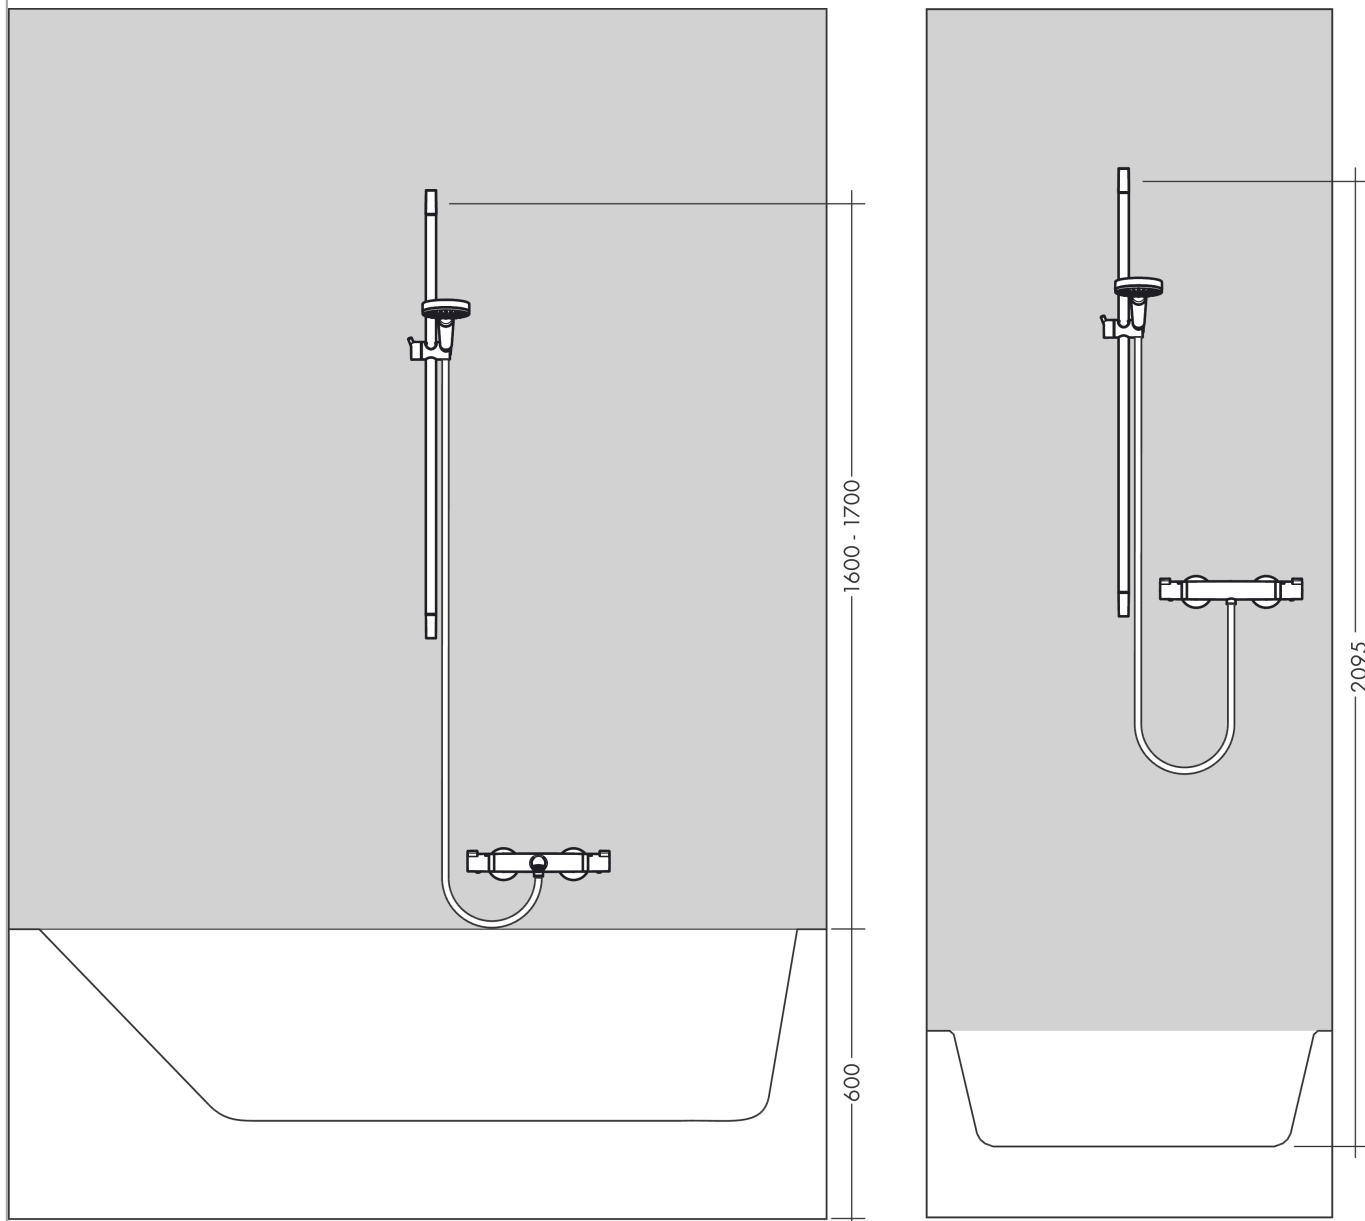

Crometta 100**Душевой набор Multi со штангой 90 см**Поверхности : **белый / хром** Артикульный номер: **26656400****Описание****Характеристики**

- состоит из: ручной душ, душевая штанга, шланг для душа, ползунок
- размер душевого диска: 100 мм
- тип струи: Rain, Turbo Rain, массажная
- переключение типов струи с помощью вращающегося душевого диска
- угол наклона может изменяться до 45°
- максимальный расход воды при 3 бар: 19 л/мин
- диаметр штанги: 22 мм
- профиль вертикальной трубки: круглая
- хромированные настенные крепления из пластика
- настенный монтаж: крепление с помощью шурупов

Технология**Продукт****Чертеж**

Crometta 100

Душевой набор Multi со штангой 90 см

Поверхности : белый / хром Артикульный номер: 26656400

Пример монтажа

Crometta 100

Душевой набор Multi со штангой 90 см

Поверхности : белый / хром Артикульный номер: 26656400

Покомпонентное изображение

Год выпуска: >10/14

Crometta 100

Душевой набор Multi со штангой 90 см

Поверхности : **белый / хром** Артикульный номер: **26656400**

Перечень запасных частей

Год выпуска: >10/14

Позиция	Описание	Артикульный номер	PC	PU
1	tile-matching-disk	97450000	-	1
2	cover	95217000	-	1
3	mounting set	96179000	-	1
4	wall support	95218000	-	1
5	support, assy	92366000	-	1
6	-	26823400	-	1
7	filter insert	97708000	-	1
8	shower hose Metaflex'C 1,60 m	28266000	-	1
9	seal	98058000	-	1