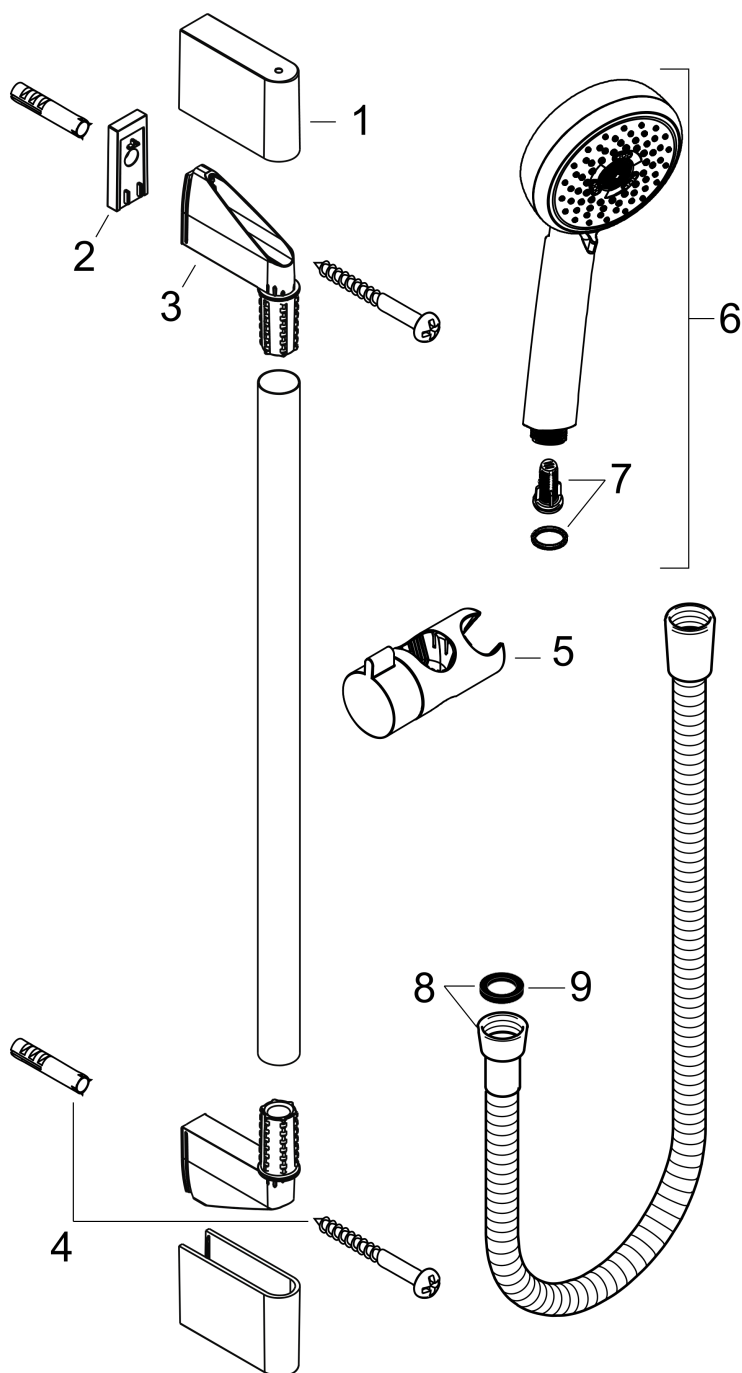

Crometta 100**Душевой набор Multi со штангой 90 см**Поверхности : **белый / хром** Артикульный номер: **26656400****Описание****Характеристики**

- состоит из: ручной душ, душевая штанга, шланг для душа, ползунок
- размер душевого диска: 100 мм
- тип струи: Rain, Turbo Rain, массажная
- переключение типов струи с помощью вращающегося душевого диска
- угол наклона может изменяться до 45°
- максимальный расход воды при 3 бар: 19 л/мин
- диаметр штанги: 22 мм
- профиль вертикальной трубки: круглая
- хромированные настенные крепления из пластика
- настенный монтаж: крепление с помощью шурупов

Технология**Продукт****Чертеж**

Crometta 100

Душевой набор Multi со штангой 90 см

Поверхности : белый / хром Артикульный номер: 26656400

Пример монтажа

Crometta 100

Душевой набор Multi со штангой 90 см

Поверхности : белый / хром Артикульный номер: 26656400

Покомпонентное изображение

Год выпуска: >10/14

Crometta 100

Душевой набор Multi со штангой 90 см

Поверхности : **белый / хром** Артикульный номер: **26656400**

Перечень запасных частей

Год выпуска: >10/14

Позиция	Описание	Артикульный номер	PC	PU
1	tile-matching-disk	97450000	-	1
2	cover	95217000	-	1
3	mounting set	96179000	-	1
4	wall support	95218000	-	1
5	support, assy	92366000	-	1
6	-	26823400	-	1
7	filter insert	97708000	-	1
8	shower hose Metaflex'C 1,60 m	28266000	-	1
9	seal	98058000	-	1