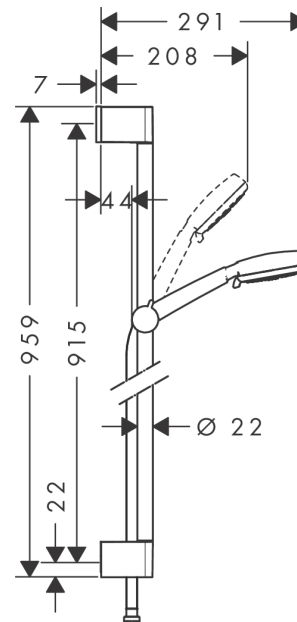

Crometta 100**Душевой набор Multi со штангой 90 см**Поверхности : **белый / хром** Артикульный номер: **26656400****Описание****Характеристики**

- состоит из: ручной душ, душевая штанга, шланг для душа, ползунок
- размер душевого диска: 100 мм
- тип струи: Rain, Turbo Rain, массажная
- переключение типов струи с помощью вращающегося душевого диска
- угол наклона может изменяться до 45°
- максимальный расход воды при 3 бар: 19 л/мин
- диаметр штанги: 22 мм
- профиль вертикальной трубки: круглая
- хромированные настенные крепления из пластика
- настенный монтаж: крепление с помощью шурупов

Технология**Продукт****Чертеж**

Crometta 100

Душевой набор Multi со штангой 90 см

Поверхности : белый / хром Артикульный номер: 26656400

Пример монтажа

Crometta 100

Душевой набор Multi со штангой 90 см

Поверхности : белый / хром Артикульный номер: 26656400

Покомпонентное изображение

Год выпуска: >10/14

Crometta 100

Душевой набор Multi со штангой 90 см

Поверхности : **белый / хром** Артикульный номер: **26656400**

Перечень запасных частей

Год выпуска: >10/14

Позиция	Описание	Артикульный номер	PC	PU
1	tile-matching-disk	97450000	-	1
2	cover	95217000	-	1
3	mounting set	96179000	-	1
4	wall support	95218000	-	1
5	support, assy	92366000	-	1
6	-	26823400	-	1
7	filter insert	97708000	-	1
8	shower hose Metaflex'C 1,60 m	28266000	-	1
9	seal	98058000	-	1