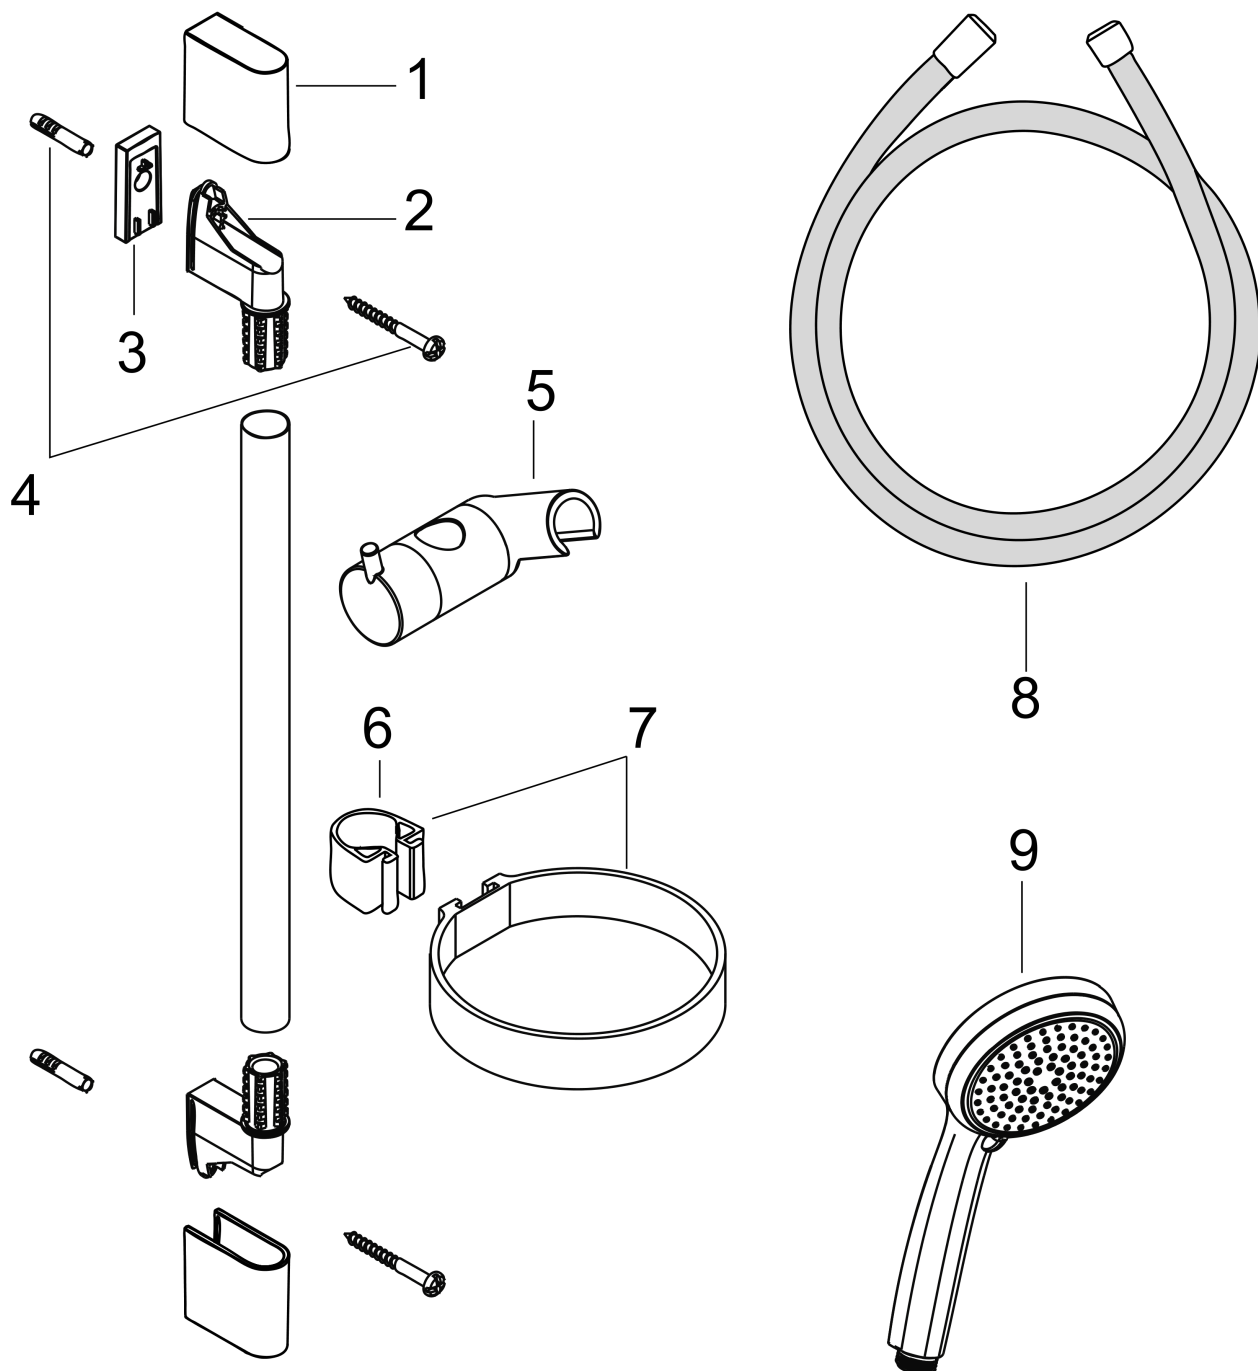

Сroma 100

Душевой набор Vario со штангой 65 см и мыльницей

Поверхности : **хром**   Артикульный номер: **27772000**

Покомпонентное изображение

Год выпуска: >10/06

Срома 100

Душевой набор Vario со штангой 65 см и мыльницей

Поверхности : хром Артикульный номер: 27772000

Перечень запасных частей

Год выпуска: >10/06

Позиция	Описание	Артикульный номер	PC	PU
1	cover set	98738000	-	1
2	wall support	96275000	-	1
3	tile-matching-disk	97450000	-	1
4	mounting set	96179000	-	1
5	support, assy	98753000	-	1
6	clip for Casetta, Ø 22 mm	96189000	-	1
7	shelf Casetta	28678000	-	1
8	shower hose Isiflex'B 1,60 m	28276000	-	1
9	handshower	28535000	-	1