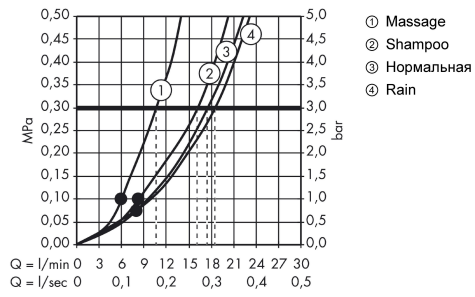

**Сroma 100****Душевой набор Vario со штангой 65 см и мыльницей**Поверхности : **хром**    Артикульный номер: **27772000****Описание****Характеристики**

- состоит из: ручной душ, душевая штанга, шланг для душа, ползунок, мыльница
- размер душевого диска: 100 мм
- тип струи: Rain, Shampoo, обычная, массажная
- переключение типов струи с помощью вращающегося душевого диска
- со стороны душа упорный подшипник, предотвращающий перекручивание душевого шланга
- держатель ручного душа регулируется в пределах 90°, поворачивается вправо и влево, перемещается вверх и вниз
- максимальный расход воды при 3 бар: 18 л/мин
- диаметр штанги: 22 мм
- профиль вертикальной трубки: круглая
- хромированные настенные крепления из пластика
- настенный монтаж: крепление с помощью шурупов

**Технология****Продукт****Чертеж**

**Сroma 100**

**Душевой набор Vario со штангой 65 см и мыльницей**

Поверхности : **хром** Артикульный номер: **27772000**

**График расхода воды**

Расход измерен практически с помощью соответствующей арматуры (термостат/смеситель/скрытый клапан).