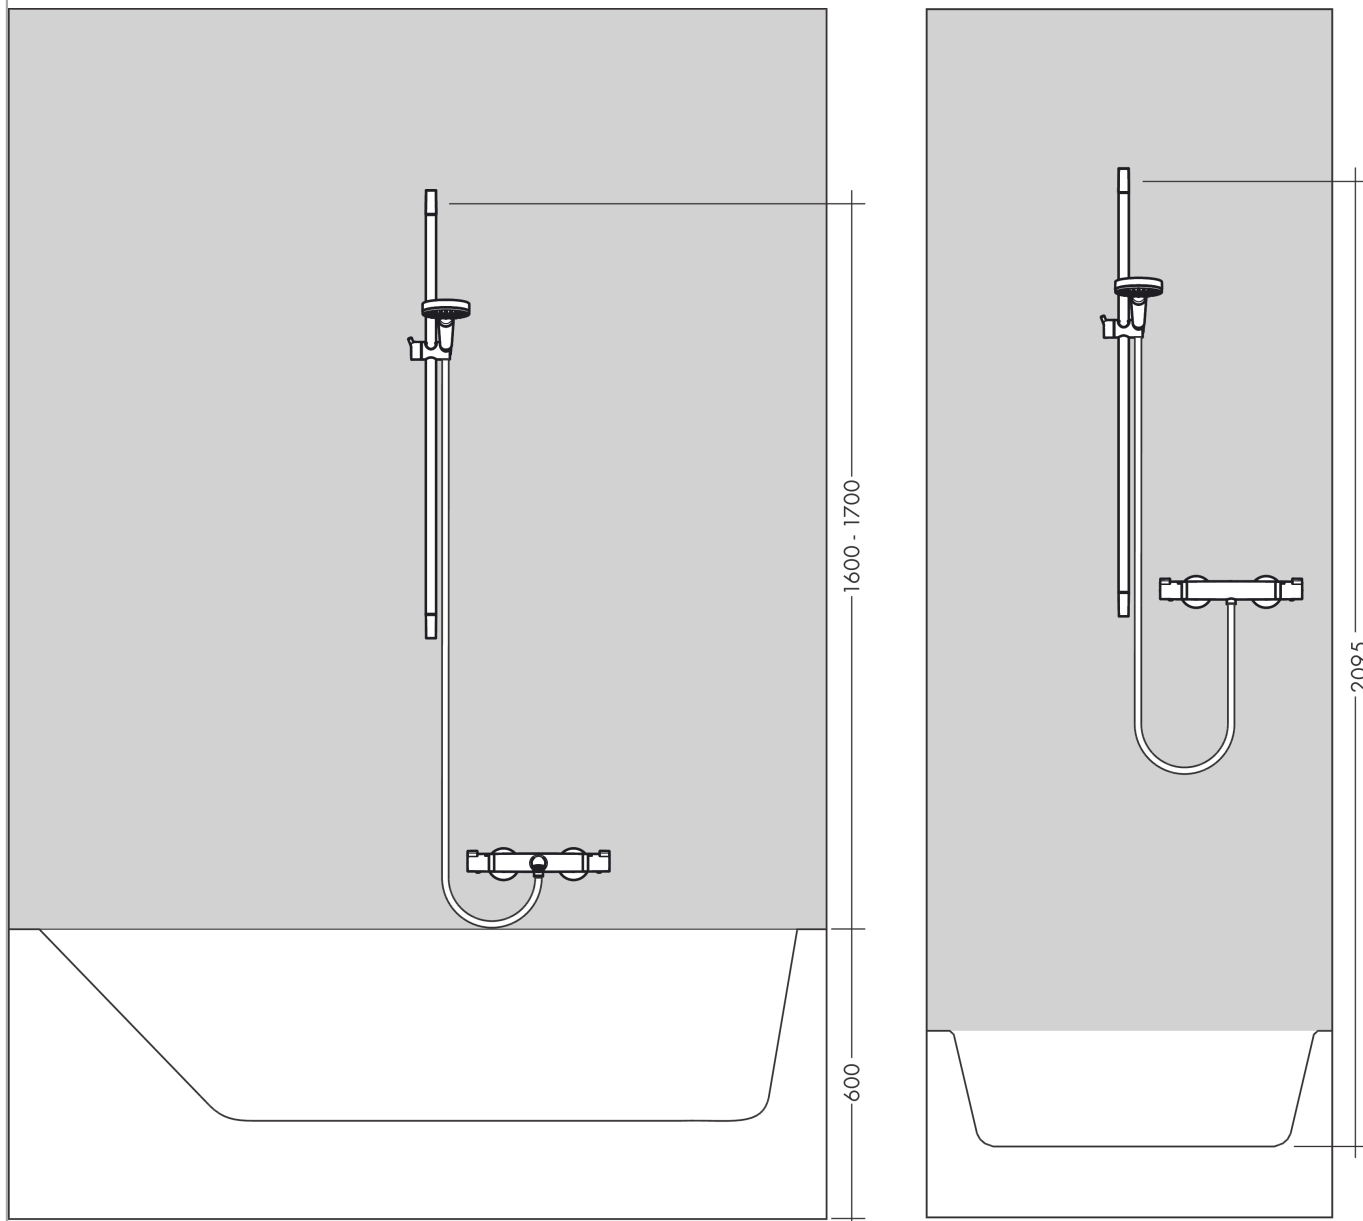

**Сroma 100****Душевой набор Vario со штангой 65 см и мыльницей**Поверхности : **хром**    Артикульный номер: **27772000****Описание****Характеристики**

- состоит из: ручной душ, душевая штанга, шланг для душа, ползунок, мыльница
- размер душевого диска: 100 мм
- тип струи: Rain, Shampoo, обычная, массажная
- переключение типов струи с помощью вращающегося душевого диска
- со стороны душа упорный подшипник, предотвращающий перекручивание душевого шланга
- держатель ручного душа регулируется в пределах 90°, поворачивается вправо и влево, перемещается вверх и вниз
- максимальный расход воды при 3 бар: 18 л/мин
- диаметр штанги: 22 мм
- профиль вертикальной трубки: круглая
- хромированные настенные крепления из пластика
- настенный монтаж: крепление с помощью шурупов

**Технология****Продукт****Чертеж**

**Сroma 100**

**Душевой набор Vario со штангой 65 см и мыльницей**

Поверхности : **хром** Артикульный номер: **27772000**

**График расхода воды**

Расход измерен практически с помощью соответствующей арматуры (термостат/смеситель/скрытый клапан).

**Сroma 100**

**Душевой набор Vario со штангой 65 см и мыльницей**

Поверхности : **хром**    Артикульный номер: **27772000**

**Пример монтажа**

**Сroma 100**

**Душевой набор Vario со штангой 65 см и мыльницей**

Поверхности : **хром**    Артикульный номер: **27772000**

**Покомпонентное изображение**

Год выпуска: >10/06