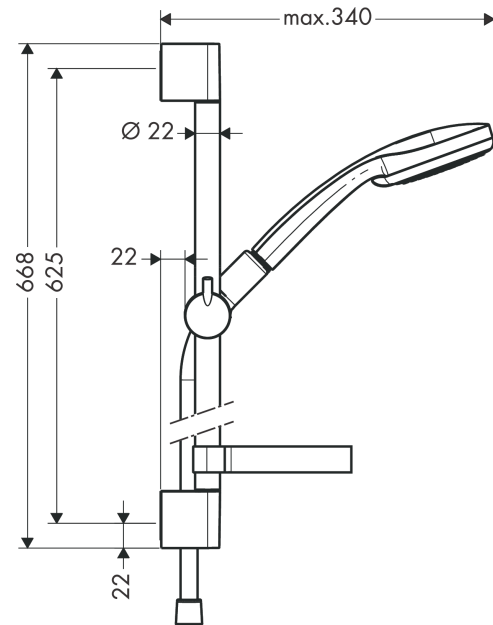

**Сroma 100****Душевой набор Vario со штангой 65 см и мыльницей**Поверхности : **хром**    Артикульный номер: **27772000****Описание****Характеристики**

- состоит из: ручной душ, душевая штанга, шланг для душа, ползунок, мыльница
- размер душевого диска: 100 мм
- тип струи: Rain, Shampoo, обычная, массажная
- переключение типов струи с помощью вращающегося душевого диска
- со стороны душа упорный подшипник, предотвращающий перекручивание душевого шланга
- держатель ручного душа регулируется в пределах 90°, поворачивается вправо и влево, перемещается вверх и вниз
- максимальный расход воды при 3 бар: 18 л/мин
- диаметр штанги: 22 мм
- профиль вертикальной трубки: круглая
- хромированные настенные крепления из пластика
- настенный монтаж: крепление с помощью шурупов

**Технология****Продукт****Чертеж**

**Сroma 100**

**Душевой набор Vario со штангой 65 см и мыльницей**

Поверхности : **хром** Артикульный номер: **27772000**

**График расхода воды**

Расход измерен практически с помощью соответствующей арматуры (термостат/смеситель/скрытый клапан).

**Сroma 100**

**Душевой набор Vario со штангой 65 см и мыльницей**

Поверхности : **хром**    Артикульный номер: **27772000**

**Пример монтажа**

**Сroma 100**

**Душевой набор Vario со штангой 65 см и мыльницей**

## Срома 100

Душевой набор Vario со штангой 65 см и мыльницей

Поверхности : хром Артикульный номер: 27772000