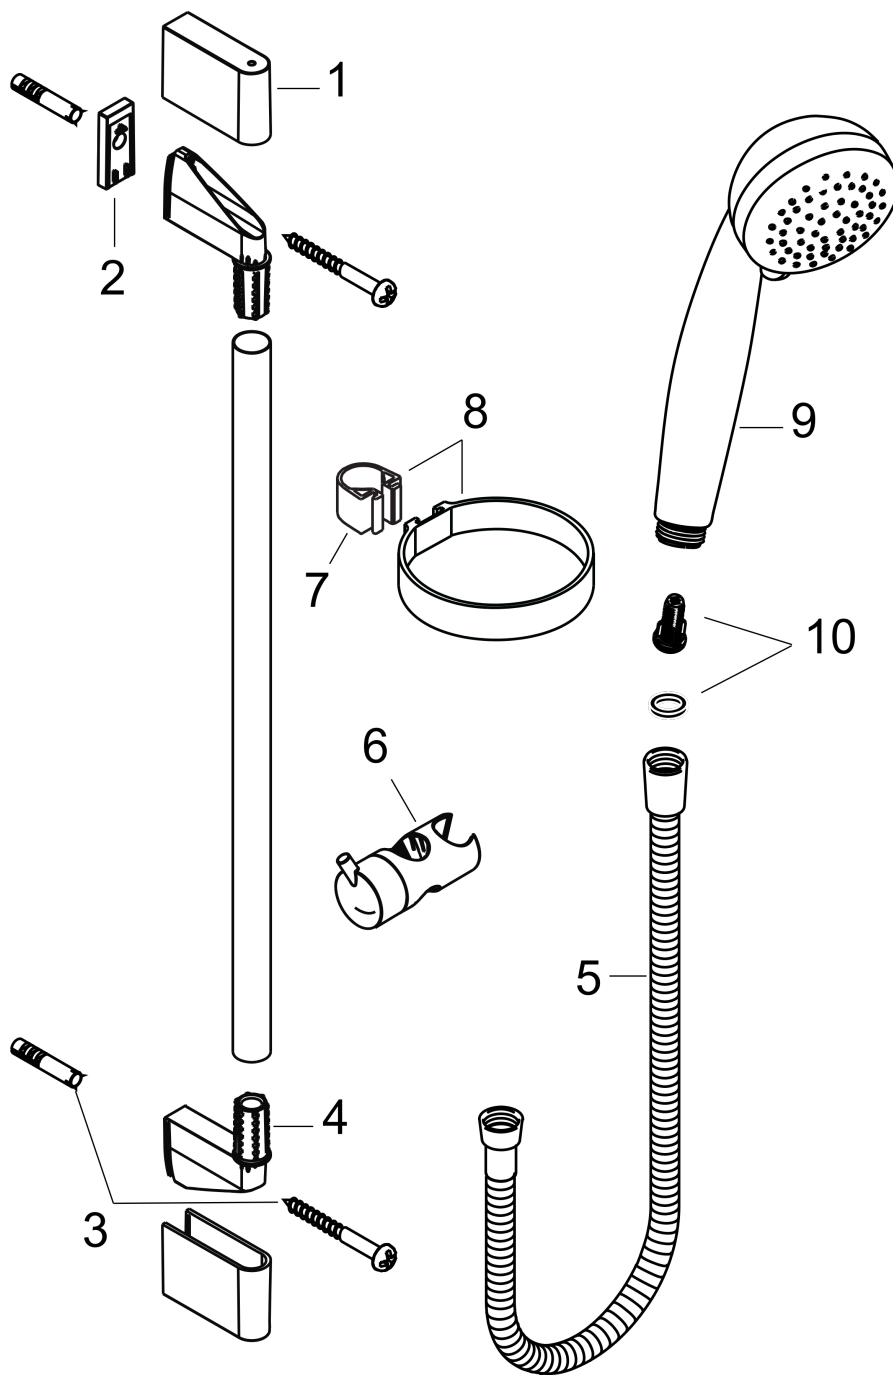

Crometta 85**Душевой набор Vario со штангой 90 см**Поверхности : **хром** Артикульный номер: **27762000****Описание****Характеристики**

- состоит из: ручной душ, душевая штанга, шланг для душа, ползунок
- размер душевого диска: 85 мм
- тип струи: обычная, Vario
- переключение типов струи с помощью вращающегося душевого диска
- держатель ручного душа регулируется в пределах 90°, поворачивается вправо и влево, перемещается вверх и вниз
- максимальный расход воды при 3 бар: 17 л/мин
- диаметр штанги: 22 мм
- профиль вертикальной трубки: круглая
- хромированные настенные крепления из пластика
- настенный монтаж: крепление с помощью шурупов

Технология**Продукт****Чертеж**

Crometta 85

Душевой набор Vario со штангой 90 см

Поверхности : **хром** Артикульный номер: **27762000**

График расхода воды

Расход измерен практически с помощью соответствующей арматуры (термостат/смеситель/скрытый клапан).

Crometta 85

Душевой набор Vario со штангой 90 см

Поверхности : **хром** Артикульный номер: **27762000**

Пример монтажа

Crometta 85

Душевой набор Vario со штангой 90 см

Поверхности : **хром** Артикульный номер: **27762000**

Покомпонентное изображение

Год выпуска: >06/08

Crometta 85**Душевой набор Vario со штангой 90 см**Поверхности : **хром** Артикульный номер: **27762000****Перечень запасных частей**

Год выпуска: >06/08

Позиция	Описание	Артикульный номер	PC	PU
1	cover	95217000	-	1
2	tile-matching-disk	97450000	-	1
3	mounting set	96179000	-	1
4	wall support	95218000	-	1
5	shower hose Metaflex'C 1,60 m	28266000	-	1
6	support, assy	95160000	-	1
7	clip for Casetta, Ø 22 mm	96189000	-	1
8	shelf Casetta	28678000	-	1
9	handshower	28562000	-	1
10	filter insert	97708000	-	1