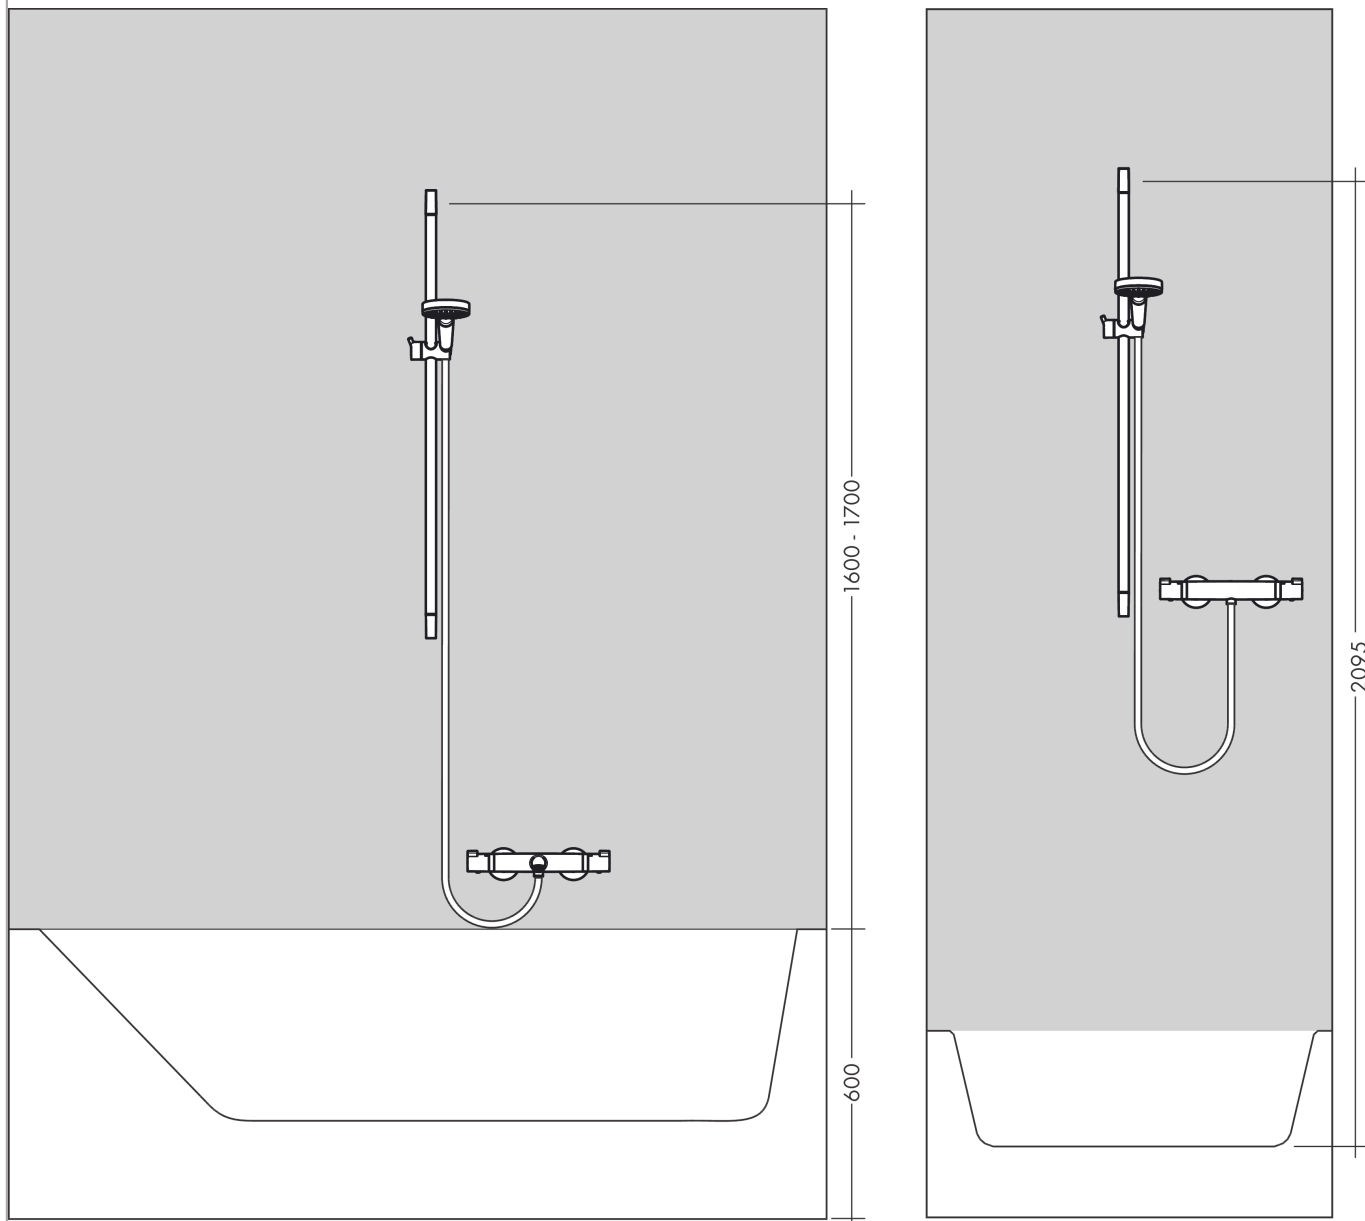

Crometta 85**Душевой набор Vario со штангой 90 см**Поверхности : **хром** Артикульный номер: **27762000****Описание****Характеристики**

- состоит из: ручной душ, душевая штанга, шланг для душа, ползунок
- размер душевого диска: 85 мм
- тип струи: обычная, Vario
- переключение типов струи с помощью вращающегося душевого диска
- держатель ручного душа регулируется в пределах 90°, поворачивается вправо и влево, перемещается вверх и вниз
- максимальный расход воды при 3 бар: 17 л/мин
- диаметр штанги: 22 мм
- профиль вертикальной трубки: круглая
- хромированные настенные крепления из пластика
- настенный монтаж: крепление с помощью шурупов

Технология**Продукт****Чертеж**

Crometta 85

Душевой набор Vario со штангой 90 см

Поверхности : **хром** Артикульный номер: **27762000**

График расхода воды

Расход измерен практически с помощью соответствующей арматуры (термостат/смеситель/скрытый клапан).

Crometta 85

Душевой набор Vario со штангой 90 см

Поверхности : **хром** Артикульный номер: **27762000**

Пример монтажа

Crometta 85

Душевой набор Vario со штангой 90 см

Поверхности : **хром** Артикульный номер: **27762000**

Покомпонентное изображение

Год выпуска: >06/08

Crometta 85**Душевой набор Vario со штангой 90 см**Поверхности : **хром** Артикульный номер: **27762000****Перечень запасных частей**

Год выпуска: >06/08

Позиция	Описание	Артикульный номер	PC	PU
1	cover	95217000	-	1
2	tile-matching-disk	97450000	-	1
3	mounting set	96179000	-	1
4	wall support	95218000	-	1
5	shower hose Metaflex'C 1,60 m	28266000	-	1
6	support, assy	95160000	-	1
7	clip for Casetta, Ø 22 mm	96189000	-	1
8	shelf Casetta	28678000	-	1
9	handshower	28562000	-	1
10	filter insert	97708000	-	1