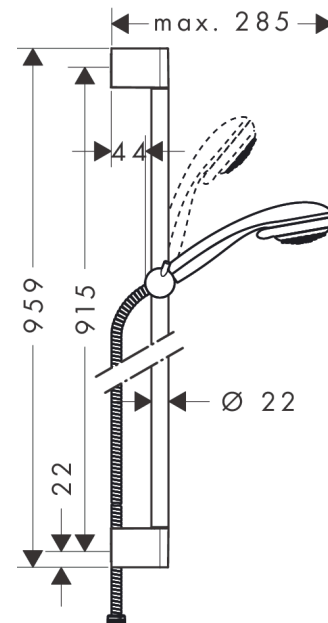

Crometta 85**Душевой набор Vario со штангой 90 см**Поверхности : **хром** Артикульный номер: **27762000****Описание****Характеристики**

- состоит из: ручной душ, душевая штанга, шланг для душа, ползунок
- размер душевого диска: 85 мм
- тип струи: обычная, Vario
- переключение типов струи с помощью вращающегося душевого диска
- держатель ручного душа регулируется в пределах 90°, поворачивается вправо и влево, перемещается вверх и вниз
- максимальный расход воды при 3 бар: 17 л/мин
- диаметр штанги: 22 мм
- профиль вертикальной трубки: круглая
- хромированные настенные крепления из пластика
- настенный монтаж: крепление с помощью шурупов

Технология**Продукт****Чертеж**

Crometta 85

Душевой набор Vario со штангой 90 см

Поверхности : **хром** Артикульный номер: **27762000**

График расхода воды

Расход измерен практически с помощью соответствующей арматуры (термостат/смеситель/скрытый клапан).

Crometta 85

Душевой набор Vario со штангой 90 см

Поверхности : **хром** Артикульный номер: **27762000**

Пример монтажа

Crometta 85

Душевой набор Vario со штангой 90 см

Поверхности : **хром** Артикульный номер: **27762000**

Покомпонентное изображение

Год выпуска: >06/08

Crometta 85**Душевой набор Vario со штангой 90 см**Поверхности : **хром** Артикульный номер: **27762000****Перечень запасных частей**

Год выпуска: >06/08

Позиция	Описание	Артикульный номер	PC	PU
1	cover	95217000	-	1
2	tile-matching-disk	97450000	-	1
3	mounting set	96179000	-	1
4	wall support	95218000	-	1
5	shower hose Metaflex'C 1,60 m	28266000	-	1
6	support, assy	95160000	-	1
7	clip for Casetta, Ø 22 mm	96189000	-	1
8	shelf Casetta	28678000	-	1
9	handshower	28562000	-	1
10	filter insert	97708000	-	1