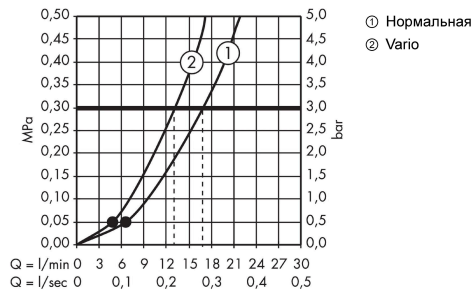

Технология**Продукт****Чертеж**

Crometta 85

Душевой набор Vario со штангой 90 см

Поверхности : **хром** Артикульный номер: **27762000**

График расхода воды

Расход измерен практически с помощью соответствующей арматуры (термостат/смеситель/скрытый клапан).