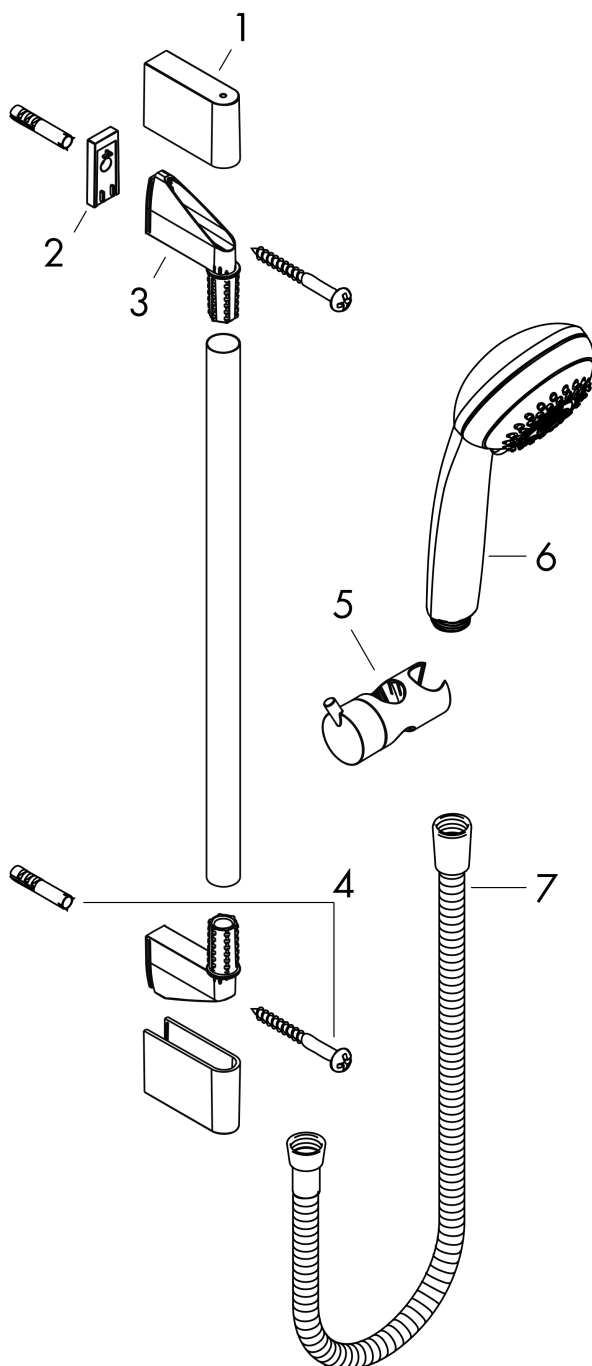

Crometta 85**Душевой набор Mono со штангой 90 см**Поверхности : **хром** Артикульный номер: **27729000****Описание****Характеристики**

- состоит из: ручной душ, душевая штанга, шланг для душа, ползунок
- размер душевого диска: 85 мм
- тип струи: обычная
- держатель ручного душа регулируется в пределах 90°, поворачивается вправо и влево, перемещается вверх и вниз
- максимальный расход воды при 3 бар: 16 л/мин
- диаметр штанги: 22 мм
- профиль вертикальной трубки: круглая
- хромированные настенные крепления из пластика
- настенный монтаж: крепление с помощью шурупов

Технология**Продукт****Чертеж**

Crometta 85

Душевой набор Mono со штангой 90 см

Поверхности : **хром** Артикульный номер: **27729000**

График расхода воды

Расход измерен практически с помощью соответствующей арматуры (термостат/смеситель/скрытый клапан).

Crometta 85

Душевой набор Mono со штангой 90 см

Поверхности : **хром** Артикульный номер: **27729000**

Пример монтажа

Crometta 85

Душевой набор Mono со штангой 90 см

Поверхности : хром Артикульный номер: 27729000

Покомпонентное изображение

Год выпуска: >06/11

Crometta 85

Душевой набор Mono со штангой 90 см

Поверхности : **хром** Артикульный номер: **27729000**

Перечень запасных частей

Год выпуска: >06/11

Позиция	Описание	Артикульный номер	PC	PU
1	cover	95217000	-	1
2	tile-matching-disk	97450000	-	1
3	wall support	95218000	-	1
4	mounting set	96179000	-	1
5	support, assy	95160000	-	1
6	handshower	28585000	-	1
7	shower hose Metaflex'C 1,60 m	28266000	-	1