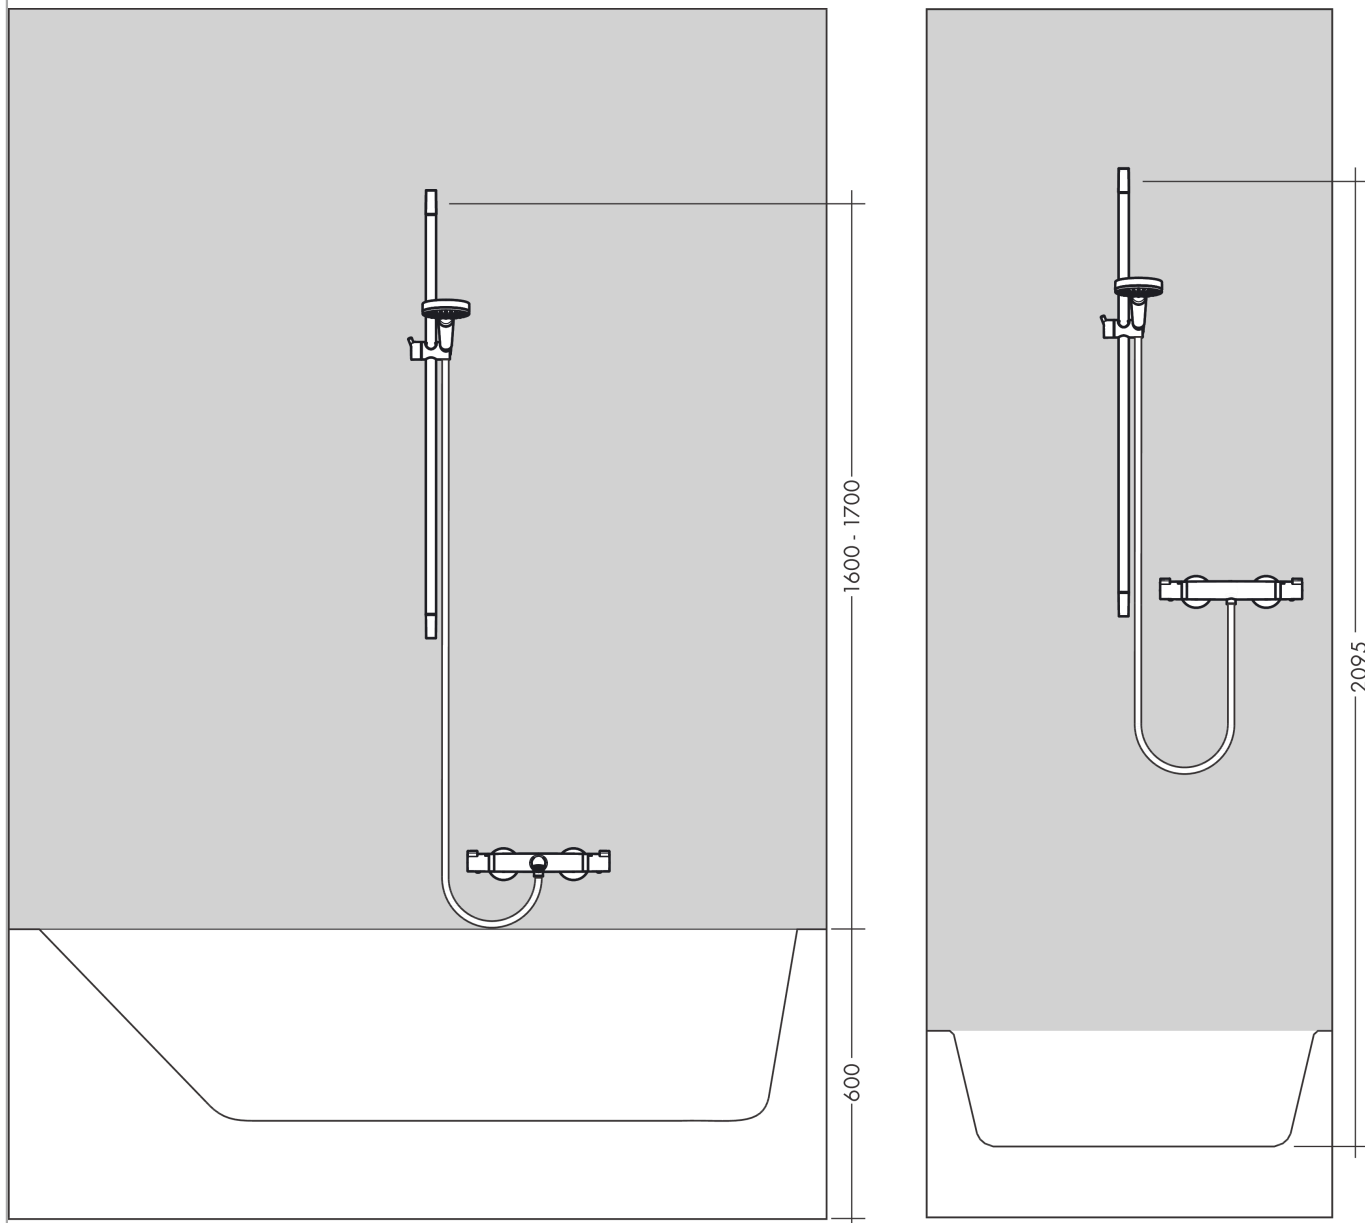

Crometta 85**Душевой набор Mono со штангой 90 см**Поверхности : **хром** Артикульный номер: **27729000****Описание****Характеристики**

- состоит из: ручной душ, душевая штанга, шланг для душа, ползунок
- размер душевого диска: 85 мм
- тип струи: обычная
- держатель ручного душа регулируется в пределах 90°, поворачивается вправо и влево, перемещается вверх и вниз
- максимальный расход воды при 3 бар: 16 л/мин
- диаметр штанги: 22 мм
- профиль вертикальной трубки: круглая
- хромированные настенные крепления из пластика
- настенный монтаж: крепление с помощью шурупов

Технология**Продукт****Чертеж**

Crometta 85

Душевой набор Mono со штангой 90 см

Поверхности : **хром** Артикульный номер: **27729000**

График расхода воды

Расход измерен практически с помощью соответствующей арматуры (термостат/смеситель/скрытый клапан).

Crometta 85

Душевой набор Mono со штангой 90 см

Поверхности : **хром** Артикульный номер: **27729000**

Пример монтажа

Crometta 85

Душевой набор Mono со штангой 90 см

Поверхности : хром Артикульный номер: 27729000

Покомпонентное изображение

Год выпуска: >06/11

Crometta 85

Душевой набор Mono со штангой 90 см

Поверхности : **хром** Артикульный номер: **27729000**

Перечень запасных частей

Год выпуска: >06/11

Позиция	Описание	Артикульный номер	PC	PU
1	cover	95217000	-	1
2	tile-matching-disk	97450000	-	1
3	wall support	95218000	-	1
4	mounting set	96179000	-	1
5	support, assy	95160000	-	1
6	handshower	28585000	-	1
7	shower hose Metaflex'C 1,60 m	28266000	-	1