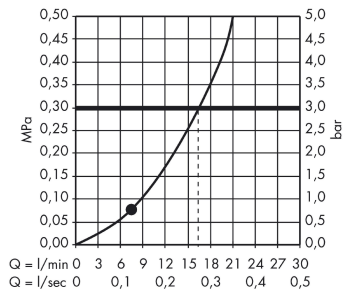

Технология**Продукт****Чертеж**

Crometta 85

Душевой набор Mono со штангой 90 см

Поверхности : **хром** Артикульный номер: **27729000**

График расхода воды

Расход измерен практически с помощью соответствующей арматуры (термостат/смеситель/скрытый клапан).