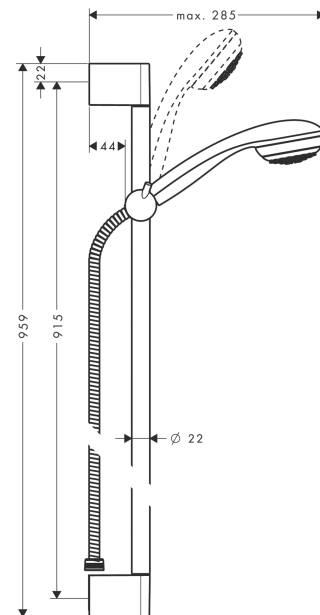

Crometta 85**Душевой набор Mono со штангой 90 см**Поверхности : **хром** Артикульный номер: **27729000****Описание****Характеристики**

- состоит из: ручной душ, душевая штанга, шланг для душа, ползунок
- размер душевого диска: 85 мм
- тип струи: обычная
- держатель ручного душа регулируется в пределах 90°, поворачивается вправо и влево, перемещается вверх и вниз
- максимальный расход воды при 3 бар: 16 л/мин
- диаметр штанги: 22 мм
- профиль вертикальной трубки: круглая
- хромированные настенные крепления из пластика
- настенный монтаж: крепление с помощью шурупов

Технология**Продукт****Чертеж**

Crometta 85

Душевой набор Mono со штангой 90 см

Поверхности : **хром** Артикульный номер: **27729000**

График расхода воды

Расход измерен практически с помощью соответствующей арматуры (термостат/смеситель/скрытый клапан).

Crometta 85

Душевой набор Mono со штангой 90 см

Поверхности : **хром** Артикульный номер: **27729000**

Пример монтажа

Crometta 85

Душевой набор Mono со штангой 90 см

Поверхности : хром Артикульный номер: 27729000

Покомпонентное изображение

Год выпуска: >06/11

Crometta 85

Душевой набор Mono со штангой 90 см

Поверхности : **хром** Артикульный номер: **27729000**

Перечень запасных частей

Год выпуска: >06/11

Позиция	Описание	Артикульный номер	PC	PU
1	cover	95217000	-	1
2	tile-matching-disk	97450000	-	1
3	wall support	95218000	-	1
4	mounting set	96179000	-	1
5	support, assy	95160000	-	1
6	handshower	28585000	-	1
7	shower hose Metaflex'C 1,60 m	28266000	-	1