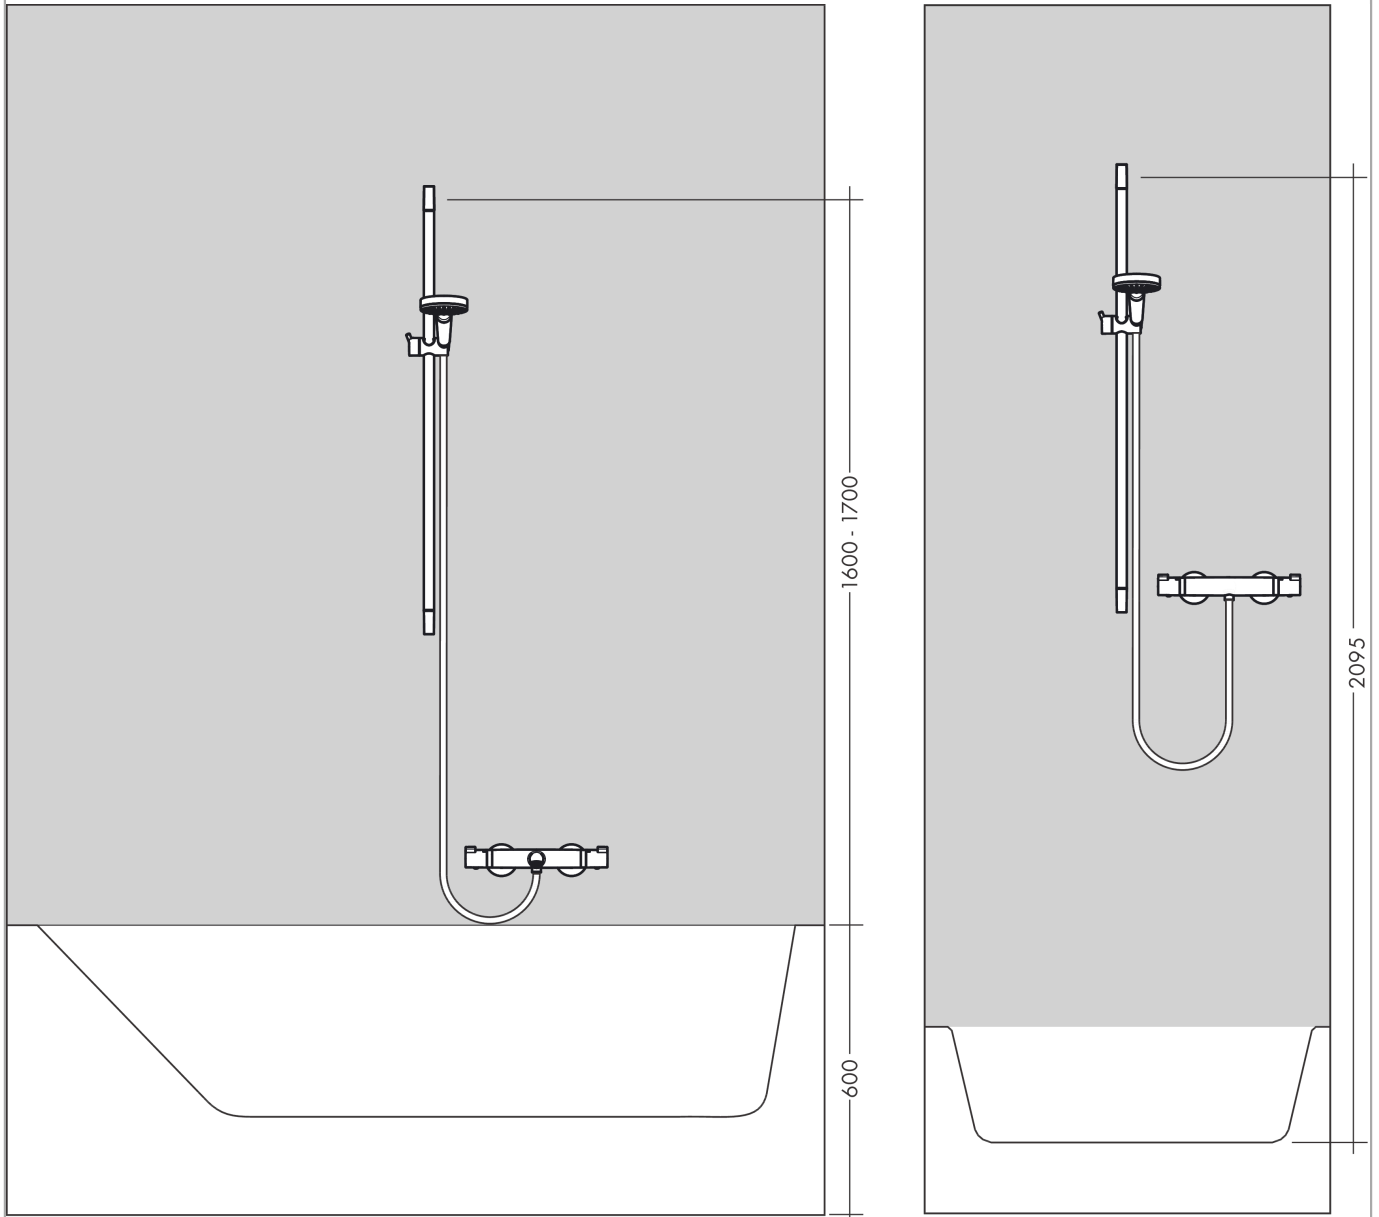

Сroma 100

Душевой набор Mono со штангой 90 см и мыльницей

Поверхности : **хром**   Артикульный номер: **27724000**

Пример монтажа