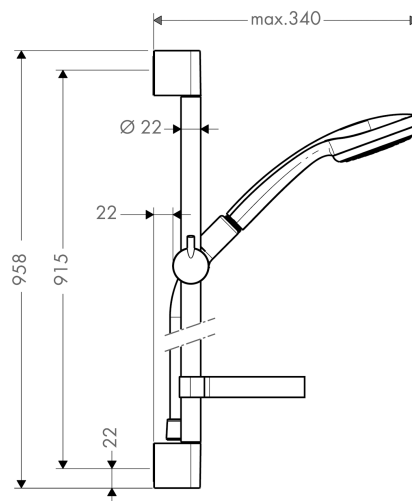

Срома 100**Душевой набор Mono со штангой 90 см и мыльницей**Поверхности : **хром** Артикульный номер: **27724000****Описание****Характеристики**

- состоит из: ручной душ, душевая штанга, шланг для душа, ползунок, мыльница
- размер душевого диска: 100 мм
- тип струи: Rain
- со стороны душа упорный подшипник, предотвращающий перекручивание душевого шланга
- держатель ручного душа регулируется в пределах 90°, поворачивается вправо и влево, перемещается вверх и вниз
- максимальный расход воды при 3 бар: 16 л/мин
- диаметр штанги: 22 мм
- профиль вертикальной трубки: круглая
- хромированные настенные крепления из пластика
- настенный монтаж: крепление с помощью шурупов

Технология**Продукт****Чертеж**

Сroma 100**Душевой набор Mono со штангой 90 см и мыльницей**Поверхности : **хром** Артикульный номер: **27724000****График расхода воды**

Q = l/min 0 3 6 9 12 15 18 21 24 27 30
 Q = l/sec 0 0,1 0,2 0,3 0,4 0,5

Расход измерен практически с помощью соответствующей арматуры (термостат/смеситель/скрытый клапан).

Сroma 100

Душевой набор Mono со штангой 90 см и мыльницей

Поверхности : **хром** Артикульный номер: **27724000**

Поверхности : **хром** Артикульный номер: **27724000**

Перечень запасных частей

Год выпуска: >05/11

Позиция	Описание	Артикульный номер	PC	PU
1	cover set	98738000	-	1
2	wall support	96275000	-	1
3	tile-matching-disk	97450000	-	1
4	mounting set	96179000	-	1
5	support, assy	98753000	-	1
6	clip for Casetta, Ø 22 mm	96189000	-	1
7	shelf Casetta	28678000	-	1
8	shower hose Isiflex'B 1,60 m	28276000	-	1
9	handshower	28580000	-	1