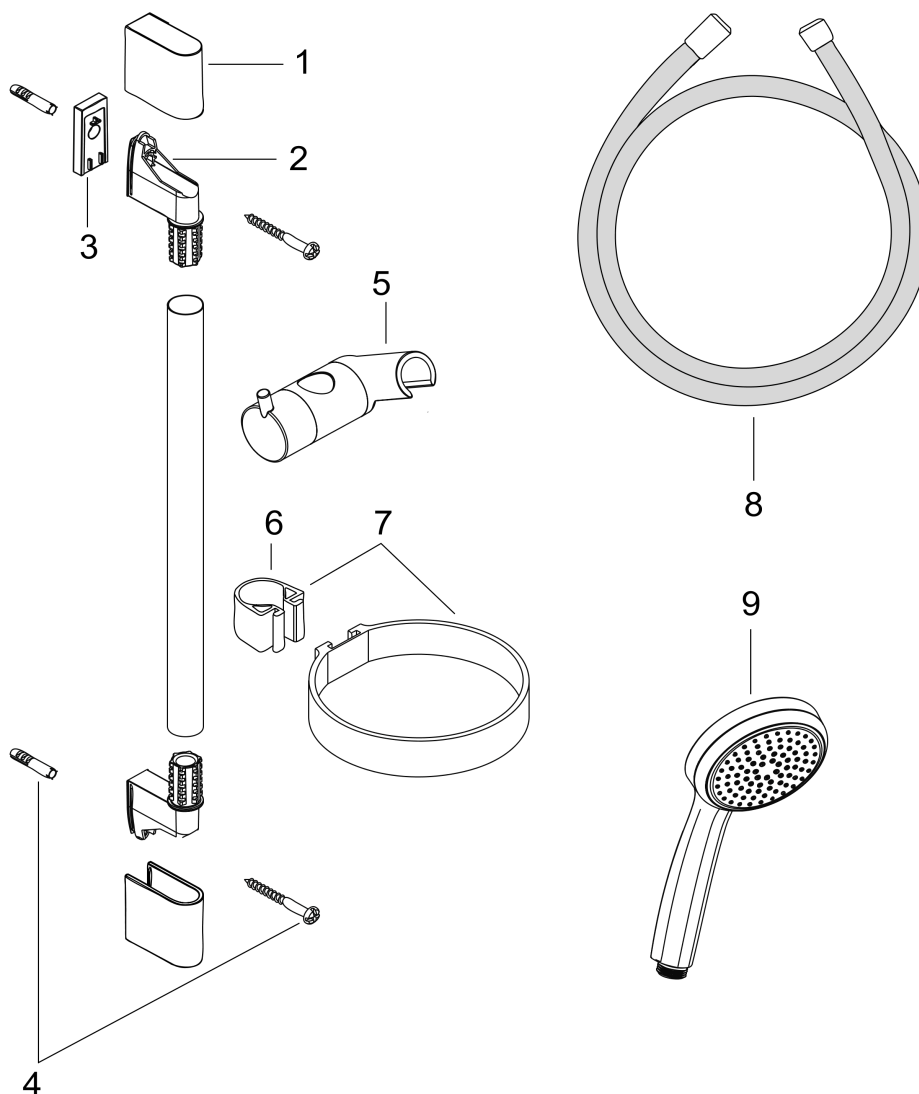

Срома 100**Душевой набор Mono со штангой 90 см и мыльницей**Поверхности : **хром** Артикульный номер: **27724000****Описание****Характеристики**

- состоит из: ручной душ, душевая штанга, шланг для душа, ползунок, мыльница
- размер душевого диска: 100 мм
- тип струи: Rain
- со стороны душа упорный подшипник, предотвращающий перекручивание душевого шланга
- держатель ручного душа регулируется в пределах 90°, поворачивается вправо и влево, перемещается вверх и вниз
- максимальный расход воды при 3 бар: 16 л/мин
- диаметр штанги: 22 мм
- профиль вертикальной трубки: круглая
- хромированные настенные крепления из пластика
- настенный монтаж: крепление с помощью шурупов

Расход измерен практически с помощью соответствующей арматуры (термостат/смеситель/скрытый клапан).

Сroma 100

Душевой набор Mono со штангой 90 см и мыльницей

Поверхности : **хром** Артикульный номер: **27724000**

Пример монтажа

Сroma 100

Душевой набор Mono со штангой 90 см и мыльницей

Поверхности : **хром** Артикульный номер: **27724000**

Покомпонентное изображение

Год выпуска: >05/11

Срома 100

Душевой набор Mono со штангой 90 см и мыльницей

Поверхности : **хром** Артикульный номер: **27724000**

Перечень запасных частей

Год выпуска: >05/11

Позиция	Описание	Артикульный номер	PC	PU
1	cover set	98738000	-	1
2	wall support	96275000	-	1
3	tile-matching-disk	97450000	-	1
4	mounting set	96179000	-	1
5	support, assy	98753000	-	1
6	clip for Casetta, Ø 22 mm	96189000	-	1
7	shelf Casetta	28678000	-	1
8	shower hose Isiflex'B 1,60 m	28276000	-	1
9	handshower	28580000	-	1