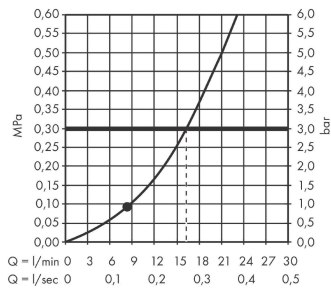

Срома 100**Душевой набор Mono со штангой 90 см и мыльницей**Поверхности : **хром** Артикульный номер: **27724000****Описание****Характеристики**

- состоит из: ручной душ, душевая штанга, шланг для душа, ползунок, мыльница
- размер душевого диска: 100 мм
- тип струи: Rain
- со стороны душа упорный подшипник, предотвращающий перекручивание душевого шланга
- держатель ручного душа регулируется в пределах 90°, поворачивается вправо и влево, перемещается вверх и вниз
- максимальный расход воды при 3 бар: 16 л/мин
- диаметр штанги: 22 мм
- профиль вертикальной трубки: круглая
- хромированные настенные крепления из пластика
- настенный монтаж: крепление с помощью шурупов

Технология**Продукт****Чертеж**

Сroma 100**Душевой набор Mono со штангой 90 см и мыльницей**Поверхности : **хром** Артикульный номер: **27724000****График расхода воды**

Q = l/min 0 3 6 9 12 15 18 21 24 27 30
 Q = l/sec 0 0,1 0,2 0,3 0,4 0,5