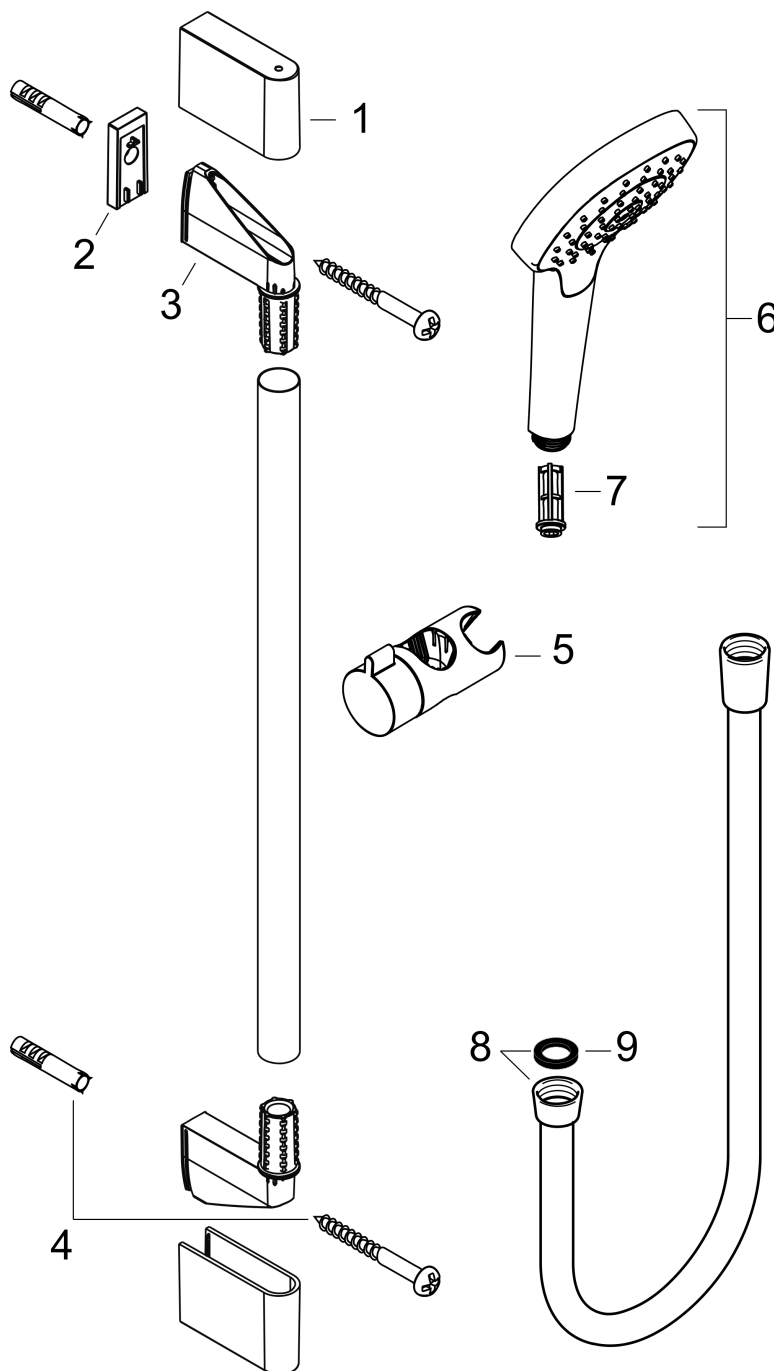

**Croma Select E****Душевой набор Vario со штангой 65 см**Поверхности : **белый / хром** Артикульный номер: **26582400****Описание****Характеристики**

- состоит из: ручной душ, душевая штанга, шланг для душа, ползунок
- размер душевого диска: 110 мм
- тип струи: Turbo Rain, IntenseRain, Rain
- удобное переключение типов струи с помощью кнопки Select
- со стороны душа упорный подшипник, предотвращающий перекручивание душевого шланга
- угол наклона может изменяться до 45°
- максимальный расход воды при 3 бар: 15 л/мин
- диаметр штанги: 22 мм
- профиль вертикальной трубки: круглая
- хромированные настенные крепления из пластика
- настенный монтаж: крепление с помощью шурупов

**Технология****Продукт****Чертеж**

**Croma Select E**

**Душевой набор Vario со штангой 65 см**

Поверхности : **белый / хром**    Артикульный номер: **26582400**

**График расхода воды**

Расход измерен практически с помощью соответствующей арматуры (термостат/смеситель/скрытый клапан).

**Croma Select E**

**Душевой набор Vario со штангой 65 см**

Поверхности : **белый / хром**    Артикульный номер: **26582400**

**Пример монтажа**

**Croma Select E**

Душевой набор Vario со штангой 65 см

Поверхности : белый / хром    Артикульный номер: 26582400

## Croma Select E

Душевой набор Vario со штангой 65 см

Поверхности : белый / хром    Артикульный номер: 26582400