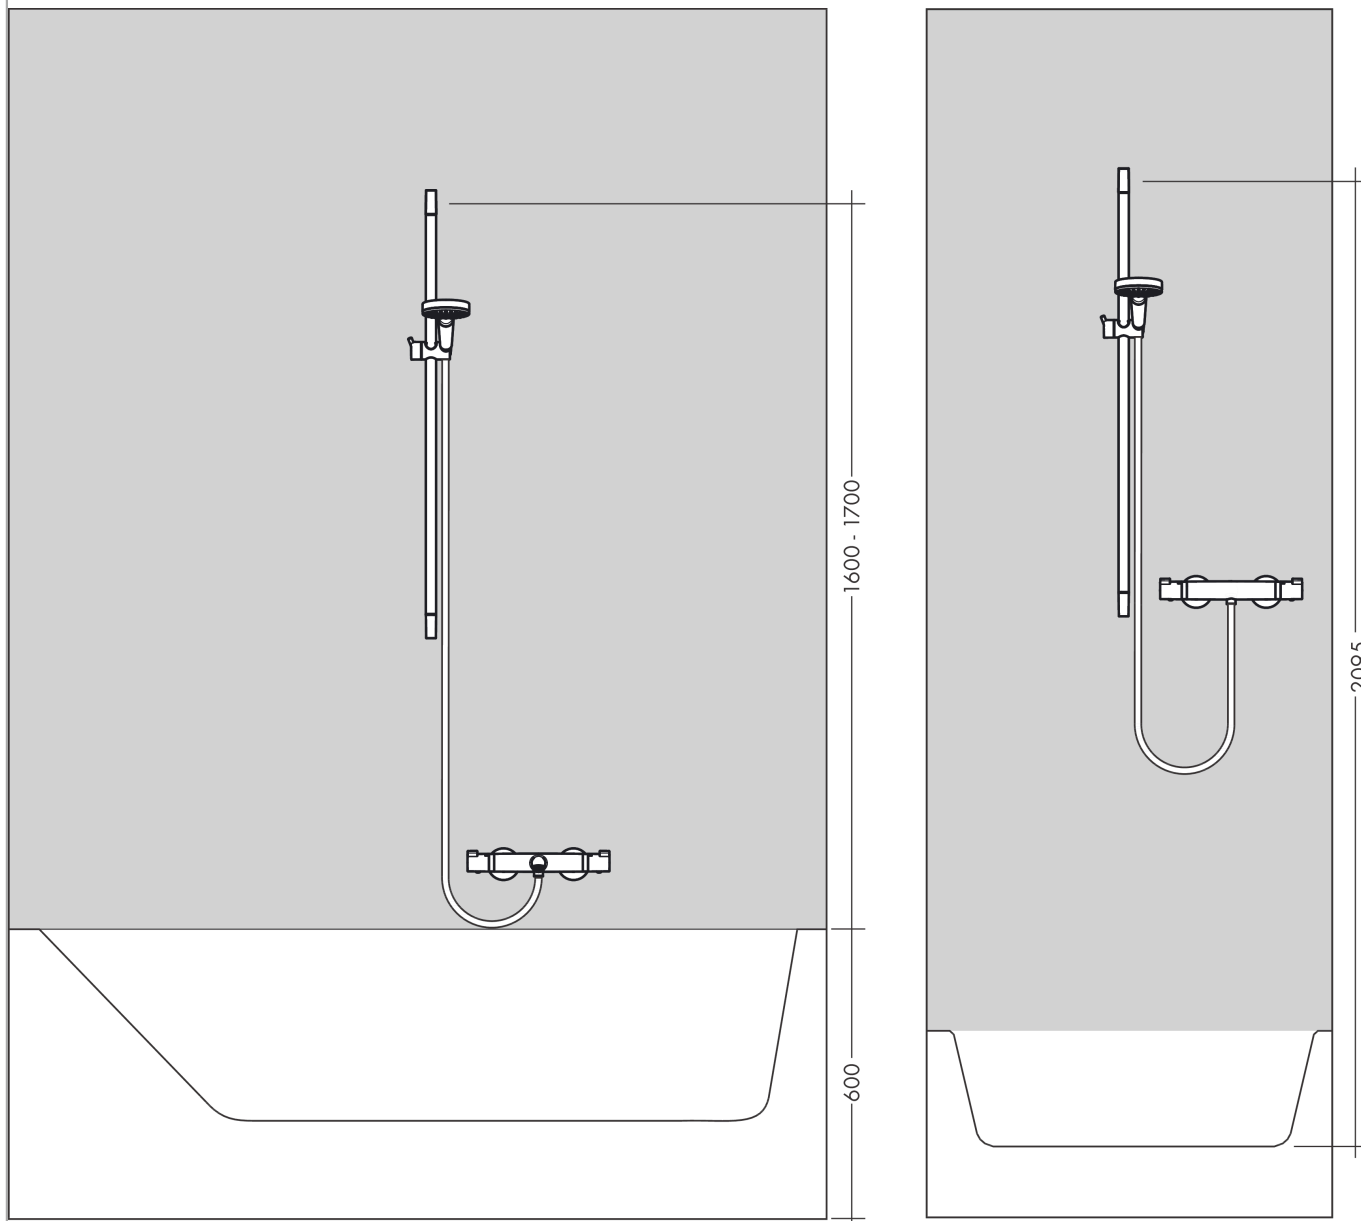

**Croma Select E****Душевой набор Vario со штангой 65 см**Поверхности : **белый / хром** Артикульный номер: **26582400****Описание****Характеристики**

- состоит из: ручной душ, душевая штанга, шланг для душа, ползунок
- размер душевого диска: 110 мм
- тип струи: Turbo Rain, IntenseRain, Rain
- удобное переключение типов струи с помощью кнопки Select
- со стороны душа упорный подшипник, предотвращающий перекручивание душевого шланга
- угол наклона может изменяться до 45°
- максимальный расход воды при 3 бар: 15 л/мин
- диаметр штанги: 22 мм
- профиль вертикальной трубки: круглая
- хромированные настенные крепления из пластика
- настенный монтаж: крепление с помощью шурупов

**Технология****Продукт****Чертеж**

**Croma Select E**

**Душевой набор Vario со штангой 65 см**

Поверхности : **белый / хром**    Артикульный номер: **26582400**

**График расхода воды**

Расход измерен практически с помощью соответствующей арматуры (термостат/смеситель/скрытый клапан).

**Croma Select E**

**Душевой набор Vario со штангой 65 см**

Поверхности : **белый / хром**    Артикульный номер: **26582400**

**Пример монтажа**

**Croma Select E**

Душевой набор Vario со штангой 65 см

Поверхности : белый / хром    Артикульный номер: 26582400

## Croma Select E

Душевой набор Vario со штангой 65 см

Поверхности : белый / хром    Артикульный номер: 26582400