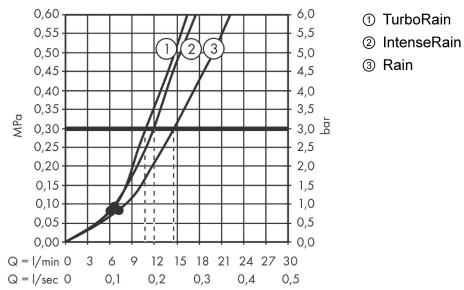

**Технология****Продукт****Чертеж**

**Croma Select E**

**Душевой набор Vario со штангой 65 см**

Поверхности : **белый / хром**    Артикульный номер: **26582400**

**График расхода воды**

Расход измерен практически с помощью соответствующей арматуры (термостат/смеситель/скрытый клапан).