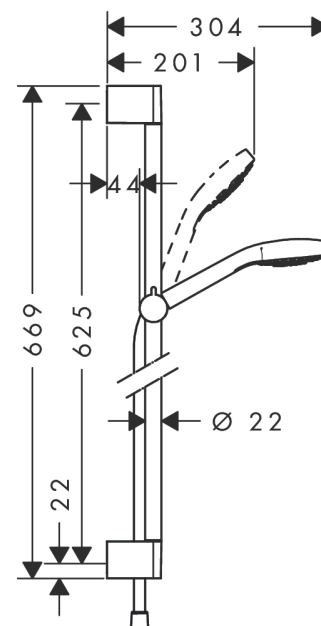

**Croma Select E****Душевой набор Vario со штангой 65 см**Поверхности : **белый / хром** Артикульный номер: **26582400****Описание****Характеристики**

- состоит из: ручной душ, душевая штанга, шланг для душа, ползунок
- размер душевого диска: 110 мм
- тип струи: Turbo Rain, IntenseRain, Rain
- удобное переключение типов струи с помощью кнопки Select
- со стороны душа упорный подшипник, предотвращающий перекручивание душевого шланга
- угол наклона может изменяться до 45°
- максимальный расход воды при 3 бар: 15 л/мин
- диаметр штанги: 22 мм
- профиль вертикальной трубки: круглая
- хромированные настенные крепления из пластика
- настенный монтаж: крепление с помощью шурупов

**Технология****Продукт****Чертеж**

**Croma Select E**

**Душевой набор Vario со штангой 65 см**

Поверхности : **белый / хром**    Артикульный номер: **26582400**

**График расхода воды**

Расход измерен практически с помощью соответствующей арматуры (термостат/смеситель/скрытый клапан).

**Croma Select E**

**Душевой набор Vario со штангой 65 см**

Поверхности : **белый / хром**    Артикульный номер: **26582400**

**Пример монтажа**

**Croma Select E**

Душевой набор Vario со штангой 65 см

Поверхности : белый / хром    Артикульный номер: 26582400

### Перечень запасных частей

Год выпуска: >11/14

Позиция	Описание	Артикульный номер	PC	PU
1	cover	95217000	-	1
2	tile-matching-disk	97450000	-	1
3	wall support	95218000	-	1
4	mounting set	96179000	-	1
5	support, assy	92366000	-	1
6	handshower	26812400	-	1
7	filter insert	92421000	-	1
8	shower hose Isiflex'B 1,60 m	28276000	-	1
9	seal	98058000	-	1