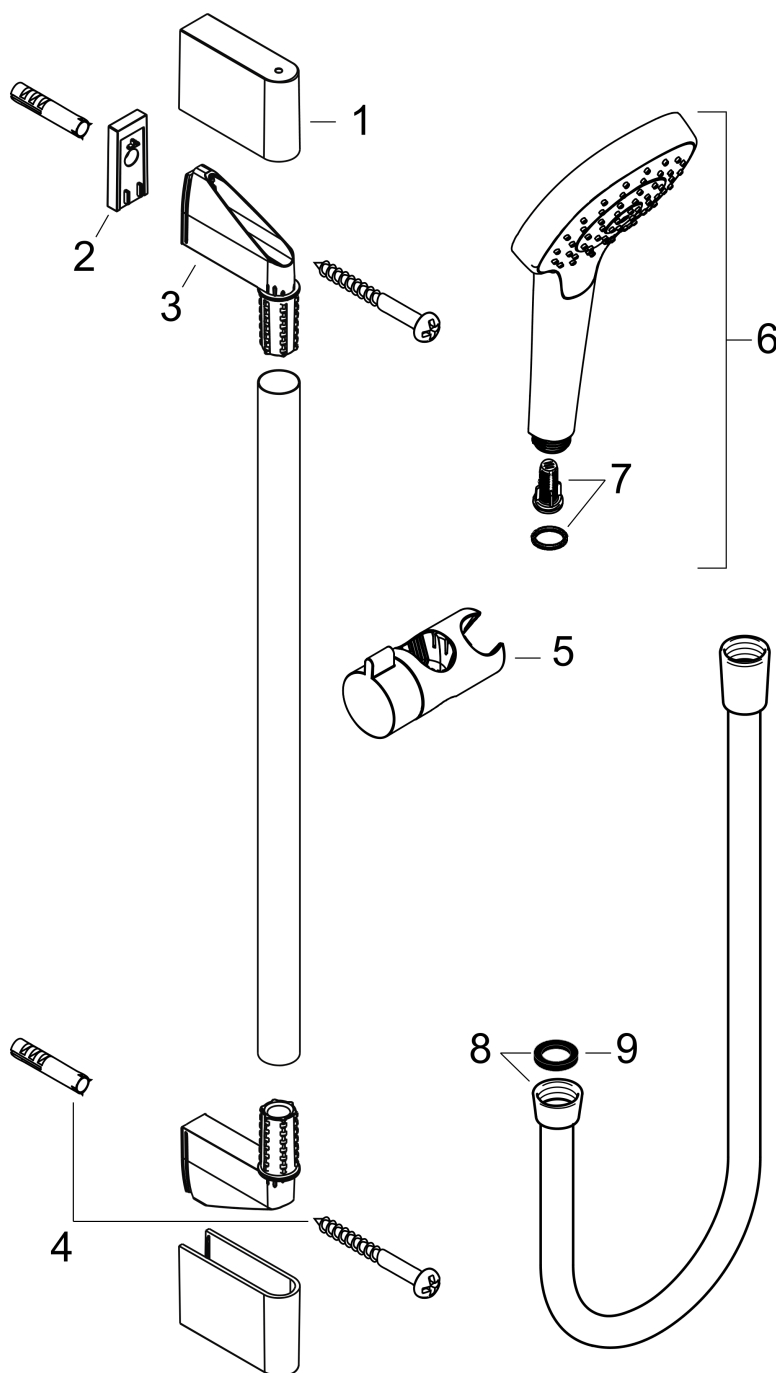

Croma Select E**Душевой набор Multi со штангой 65 см**Поверхности : **белый / хром** Артикульный номер: **26580400****Описание****Характеристики**

- состоит из: ручной душ, душевая штанга, шланг для душа, ползунок
- размер душевого диска: 110 мм
- тип струи: SoftRain, IntenseRain, массажная
- удобное переключение типов струи с помощью кнопки Select
- со стороны душа упорный подшипник, предотвращающий перекручивание душевого шланга
- угол наклона может изменяться до 45°
- максимальный расход воды при 3 бар: 16 л/мин
- диаметр штанги: 22 мм
- профиль вертикальной трубки: круглая
- хромированные настенные крепления из пластика
- настенный монтаж: крепление с помощью шурупов

Технология**Продукт****Чертеж**

Croma Select E

Душевой набор Multi со штангой 65 см

Поверхности : **белый / хром** Артикульный номер: **26580400**

График расхода воды

Расход измерен практически с помощью соответствующей арматуры (термостат/смеситель/скрытый клапан).

Croma Select E

Душевой набор Multi со штангой 65 см

Поверхности : **белый / хром** Артикульный номер: **26580400**

Пример монтажа

Croma Select E

Душевой набор Multi со штангой 65 см

Поверхности : **белый / хром** Артикульный номер: **26580400**

Покомпонентное изображение

Год выпуска: >11/14

Croma Select E

Душевой набор Multi со штангой 65 см

Поверхности : белый / хром Артикульный номер: 26580400

Перечень запасных частей

Год выпуска: >11/14

Позиция	Описание	Артикульный номер	PC	PU
1	cover	95217000	-	1
2	tile-matching-disk	97450000	-	1
3	wall support	95218000	-	1
4	mounting set	96179000	-	1
5	support, assy	92366000	-	1
6	handshower	26810400	-	1
7	filter insert	97708000	-	1
8	shower hose Isiflex'B 1,60 m	28276000	-	1
9	seal	98058000	-	1