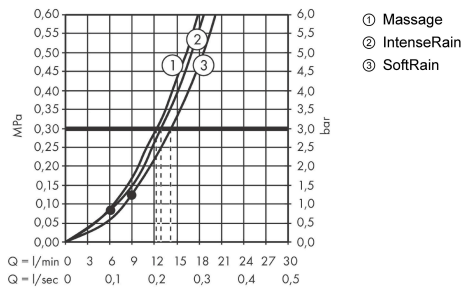

Croma Select E**Душевой набор Multi со штангой 65 см**Поверхности : **белый / хром** Артикульный номер: **26580400****Описание****Характеристики**

- состоит из: ручной душ, душевая штанга, шланг для душа, ползунок
- размер душевого диска: 110 мм
- тип струи: SoftRain, IntenseRain, массажная
- удобное переключение типов струи с помощью кнопки Select
- со стороны душа упорный подшипник, предотвращающий перекручивание душевого шланга
- угол наклона может изменяться до 45°
- максимальный расход воды при 3 бар: 16 л/мин
- диаметр штанги: 22 мм
- профиль вертикальной трубки: круглая
- хромированные настенные крепления из пластика
- настенный монтаж: крепление с помощью шурупов

Технология**Продукт****Чертеж**

Croma Select E

Душевой набор Multi со штангой 65 см

Поверхности : **белый / хром** Артикульный номер: **26580400**

График расхода воды

Расход измерен практически с помощью соответствующей арматуры (термостат/смеситель/скрытый клапан).