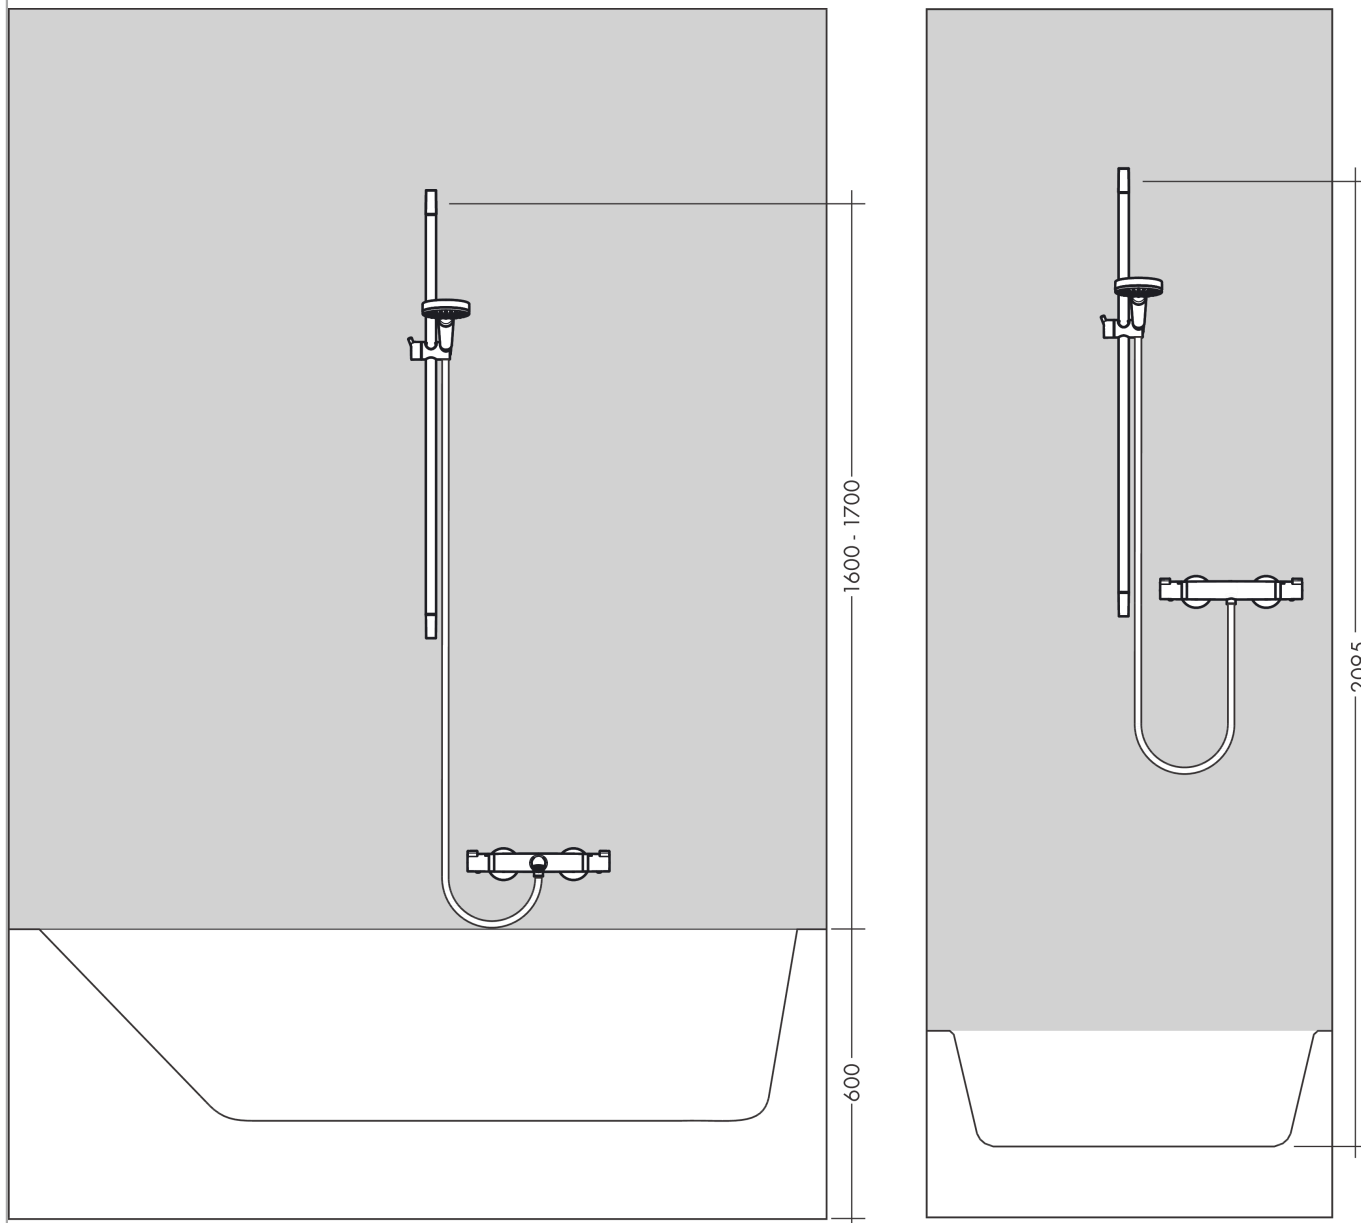

Croma Select E**Душевой набор Multi со штангой 65 см**Поверхности : **белый / хром** Артикульный номер: **26580400****Описание****Характеристики**

- состоит из: ручной душ, душевая штанга, шланг для душа, ползунок
- размер душевого диска: 110 мм
- тип струи: SoftRain, IntenseRain, массажная
- удобное переключение типов струи с помощью кнопки Select
- со стороны душа упорный подшипник, предотвращающий перекручивание душевого шланга
- угол наклона может изменяться до 45°
- максимальный расход воды при 3 бар: 16 л/мин
- диаметр штанги: 22 мм
- профиль вертикальной трубки: круглая
- хромированные настенные крепления из пластика
- настенный монтаж: крепление с помощью шурупов

Технология**Продукт****Чертеж**

Croma Select E

Душевой набор Multi со штангой 65 см

Поверхности : **белый / хром** Артикульный номер: **26580400**

График расхода воды

Расход измерен практически с помощью соответствующей арматуры (термостат/смеситель/скрытый клапан).

Croma Select E

Душевой набор Multi со штангой 65 см

Поверхности : **белый / хром** Артикульный номер: **26580400**

Пример монтажа

Croma Select E

Душевой набор Multi со штангой 65 см

Поверхности : **белый / хром** Артикульный номер: **26580400**

Покомпонентное изображение

Год выпуска: >11/14

Croma Select E

Душевой набор Multi со штангой 65 см

Поверхности : белый / хром Артикульный номер: 26580400

Перечень запасных частей

Год выпуска: >11/14

Позиция	Описание	Артикульный номер	PC	PU
1	cover	95217000	-	1
2	tile-matching-disk	97450000	-	1
3	wall support	95218000	-	1
4	mounting set	96179000	-	1
5	support, assy	92366000	-	1
6	handshower	26810400	-	1
7	filter insert	97708000	-	1
8	shower hose Isiflex'B 1,60 m	28276000	-	1
9	seal	98058000	-	1