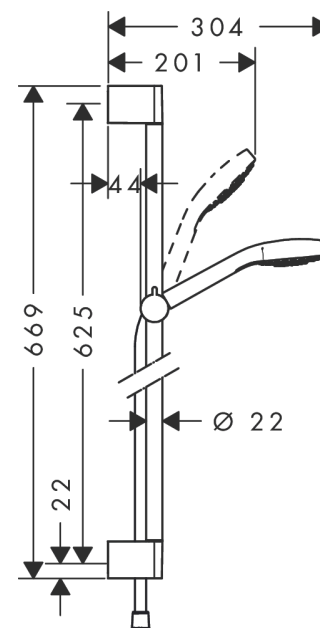

Croma Select E**Душевой набор Multi со штангой 65 см**Поверхности : **белый / хром** Артикульный номер: **26580400****Описание****Характеристики**

- состоит из: ручной душ, душевая штанга, шланг для душа, ползунок
- размер душевого диска: 110 мм
- тип струи: SoftRain, IntenseRain, массажная
- удобное переключение типов струи с помощью кнопки Select
- со стороны душа упорный подшипник, предотвращающий перекручивание душевого шланга
- угол наклона может изменяться до 45°
- максимальный расход воды при 3 бар: 16 л/мин
- диаметр штанги: 22 мм
- профиль вертикальной трубки: круглая
- хромированные настенные крепления из пластика
- настенный монтаж: крепление с помощью шурупов

Технология**Продукт****Чертеж**

Croma Select E

Душевой набор Multi со штангой 65 см

Поверхности : **белый / хром** Артикульный номер: **26580400**

График расхода воды

Расход измерен практически с помощью соответствующей арматуры (термостат/смеситель/скрытый клапан).

Croma Select E

Душевой набор Multi со штангой 65 см

Поверхности : **белый / хром** Артикульный номер: **26580400**

Пример монтажа

Croma Select E

Душевой набор Multi со штангой 65 см

Поверхности : **белый / хром** Артикульный номер: **26580400**

Покомпонентное изображение

Год выпуска: >11/14

Croma Select E

Душевой набор Multi со штангой 65 см

Поверхности : белый / хром Артикульный номер: 26580400

Перечень запасных частей

Год выпуска: >11/14

Позиция	Описание	Артикульный номер	PC	PU
1	cover	95217000	-	1
2	tile-matching-disk	97450000	-	1
3	wall support	95218000	-	1
4	mounting set	96179000	-	1
5	support, assy	92366000	-	1
6	handshower	26810400	-	1
7	filter insert	97708000	-	1
8	shower hose Isiflex'B 1,60 m	28276000	-	1
9	seal	98058000	-	1