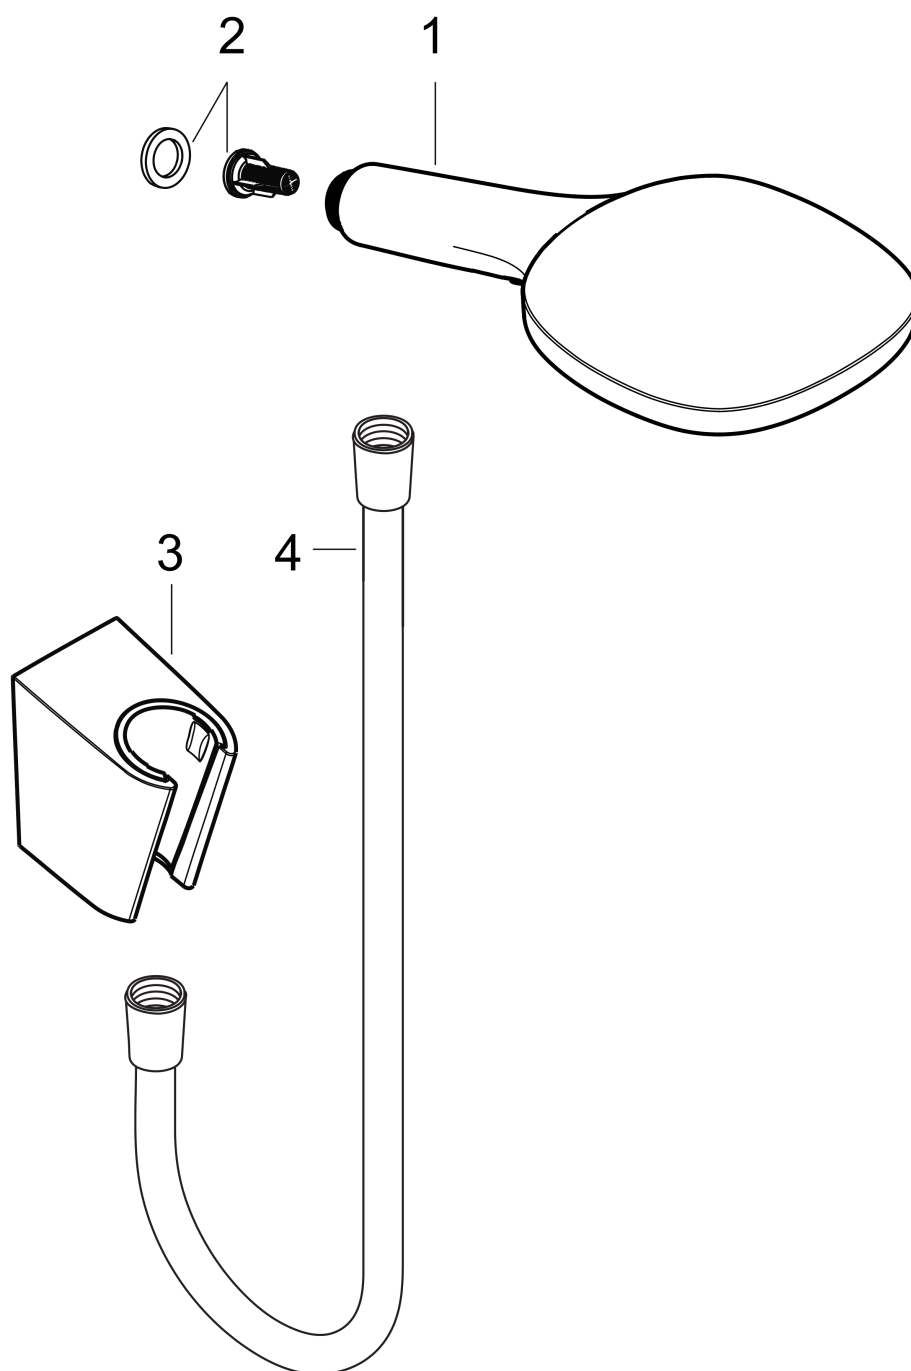

Raindance Select E

Душевой набор 120 3jet с держателем и шлангом 160 см

Поверхности : **хром** Артикульный номер: **26720000**

Описание

Характеристики

- состоит из: ручной душ, держатель для душа, шланг для душа
- размер душевого диска: 120 мм
- тип струи: RainAir, Rain, Whirl
- удобное переключение типов струи с помощью кнопки Select
- максимальный расход воды при 3 бар: 14,4 л/мин
- со стороны душа упорный подшипник, предотвращающий перекручивание душевого шланга
- Пластиковые душевой держатель

Технология

Продукт

Чертеж

График расхода воды

Расход измерен практически с помощью соответствующей арматуры (термостат/смеситель/скрытый клапан).

Raindance Select E

Душевой набор 120 3jet с держателем и шлангом 160 см

Поверхности : хром Артикульный номер: 26720000

Покомпонентное изображение

Год выпуска: >10/14

Raindance Select E**Душевой набор 120 3jet с держателем и шлангом 160 см**Поверхности : **хром** Артикульный номер: **26720000****Перечень запасных частей**

Год выпуска: >10/14

Позиция	Описание	Артикульный номер	PC	PU
1	handshower	26520000	-	1
2	filter insert	97708000	-	1
3	shower holder	28331000	-	1
4	shower hose Isiflex'B 1,60 m	28276000	-	1