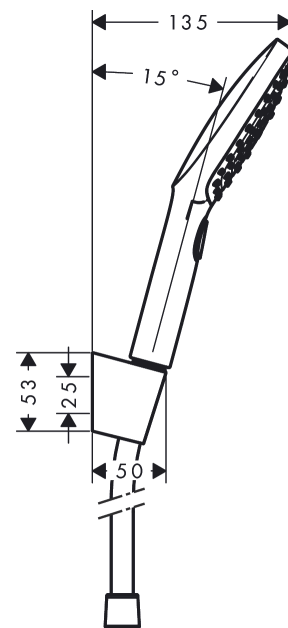

Raindance Select E

Душевой набор 120 3jet с держателем и шлангом 160 см

Поверхности : **хром** Артикульный номер: **26720000**

Описание

Характеристики

- состоит из: ручной душ, держатель для душа, шланг для душа
- размер душевого диска: 120 мм
- тип струи: RainAir, Rain, Whirl
- удобное переключение типов струи с помощью кнопки Select
- максимальный расход воды при 3 бар: 14,4 л/мин
- со стороны душа упорный подшипник, предотвращающий перекручивание душевого шланга
- Пластиковые душевой держатель

Технология

Продукт

Чертеж

График расхода воды

Расход измерен практически с помощью соответствующей арматуры (термостат/смеситель/скрытый клапан).

Raindance Select E

Душевой набор 120 3jet с держателем и шлангом 160 см

Поверхности : хром Артикульный номер: 26720000

Покомпонентное изображение

Год выпуска: >10/14

Raindance Select E**Душевой набор 120 3jet с держателем и шлангом 160 см**Поверхности : **хром** Артикульный номер: **26720000****Перечень запасных частей**

Год выпуска: >10/14

Позиция	Описание	Артикульный номер	PC	PU
1	handshower	26520000	-	1
2	filter insert	97708000	-	1
3	shower holder	28331000	-	1
4	shower hose Isiflex'B 1,60 m	28276000	-	1