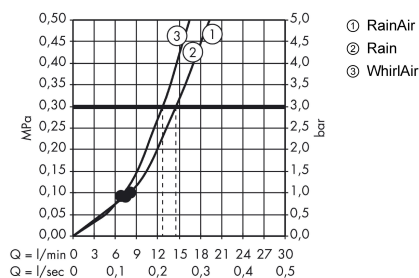

Технология

Продукт

Чертеж

График расхода воды

Расход измерен практически с помощью соответствующей арматуры (термостат/смеситель/скрытый клапан).

Raindance Select E

Душевой набор 120 3jet с держателем и шлангом 160 см