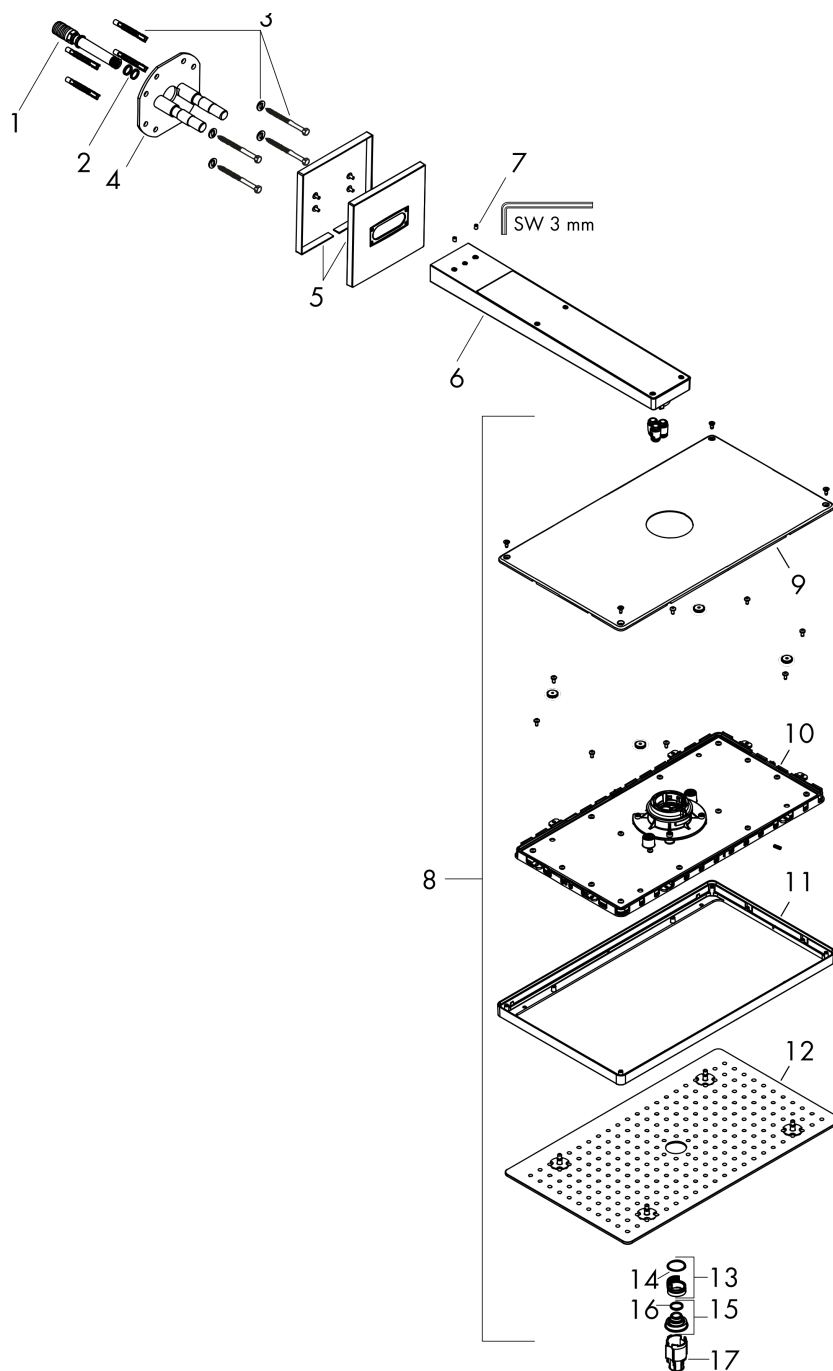

Rainmaker Select

Верхний душ 460 1jet с держателем

Поверхности : **черный / хром** Артикульный номер: **24003600**

Описание

Характеристики

- состоит из: верхний душ, держатель верхнего душа, розетка
- размер душевого диска: 466x270 мм
- тип струи: Rain
- длина держателя для душа 462 мм
- максимальный расход воды при 3 бар: 19 л/мин
- расход воды для струи Rain (при 3 бар): 19 л/мин
- легкоочищаемый душевой диск
- материал душевого диска: безопасное стекло
- съемный душевой диск для очистки
- съемный верхний душ для очистки
- монтаж: стена
- соединительная резьба G 1/2

Поверхности : **черный / хром** Артикульный номер: **24003600**

Пример монтажа

Rainmaker Select

Верхний душ 460 1jet с держателем

Поверхности : **черный / хром** Артикульный номер: **24003600**

Покомпонентное изображение

Год выпуска: >04/17

Rainmaker Select**Верхний душ 460 1jet с держателем**Поверхности : **черный / хром** Артикульный номер: **24003600****Перечень запасных частей**

Год выпуска: >04/17

Позиция	Описание	Артикульный номер	PC	PU
1	connecting thread G½	92699000	-	1
2	O-ring 12x2	98214000	-	1
3	mounting set	98716000	-	1
4	support element	93926000	-	1
5	escutcheon 155 / 155 mm	92700000	-	1
6	shower arm	92701000	-	1
7	hollow set screw M5x8	92851000	-	1
8	head shower	92702600	-	1
9	cover	93392000	-	1
10	cartridge, assy	93388000	-	1
11	frame	93390000	-	1
12	spray body	92703610	-	1
13	filter	92683000	-	1
14	O-ring 24x2	98388000	-	1
15	spray insert	92685000	-	1
16	O-ring 15x2	98163000	-	1
17	special tool	92686000	-	1
a	Grease	90920000	-	1