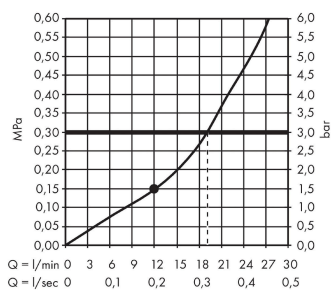

Технология

Награды за дизайн

Продукт

Чертеж

График расхода воды

Расход измерен практически с помощью соответствующей арматуры (термостат/смеситель/скрытый клапан).

Rainmaker Select

Верхний душ 460 1jet с держателем