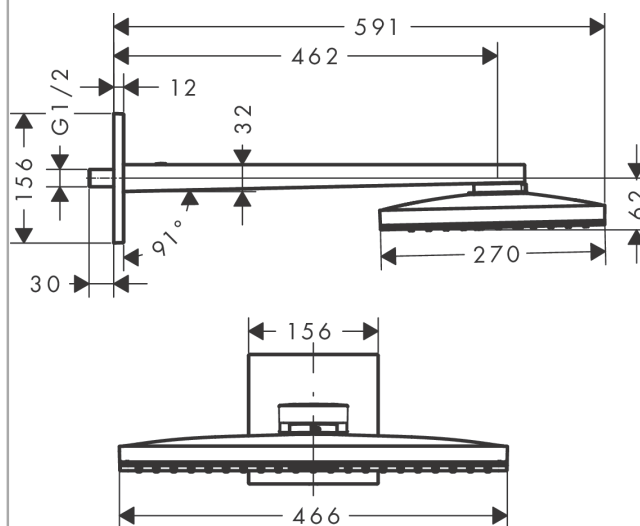

Rainmaker Select

Верхний душ 460 1jet с держателем

Поверхности : **черный / хром** Артикульный номер: **24003600**

Описание

Характеристики

- состоит из: верхний душ, держатель верхнего душа, розетка
- размер душевого диска: 466x270 мм
- тип струи: Rain
- длина держателя для душа 462 мм
- максимальный расход воды при 3 бар: 19 л/мин
- расход воды для струи Rain (при 3 бар): 19 л/мин
- легкоочищаемый душевой диск
- материал душевого диска: безопасное стекло
- съемный душевой диск для очистки
- съемный верхний душ для очистки
- монтаж: стена
- соединительная резьба G 1/2

Технология

Награды за дизайн

Продукт

Чертеж

График расхода воды

Расход измерен практически с помощью соответствующей арматуры (термостат/смеситель/скрытый клапан).

Rainmaker Select

Верхний душ 460 1jet с держателем

Год выпуска: >04/17

Rainmaker Select**Верхний душ 460 1jet с держателем**Поверхности : **черный / хром** Артикульный номер: **24003600****Перечень запасных частей**

Год выпуска: >04/17

Позиция	Описание	Артикульный номер	PC	PU
1	connecting thread G½	92699000	-	1
2	O-ring 12x2	98214000	-	1
3	mounting set	98716000	-	1
4	support element	93926000	-	1
5	escutcheon 155 / 155 mm	92700000	-	1
6	shower arm	92701000	-	1
7	hollow set screw M5x8	92851000	-	1
8	head shower	92702600	-	1
9	cover	93392000	-	1
10	cartridge, assy	93388000	-	1
11	frame	93390000	-	1
12	spray body	92703610	-	1
13	filter	92683000	-	1
14	O-ring 24x2	98388000	-	1
15	spray insert	92685000	-	1
16	O-ring 15x2	98163000	-	1
17	special tool	92686000	-	1
a	Grease	90920000	-	1