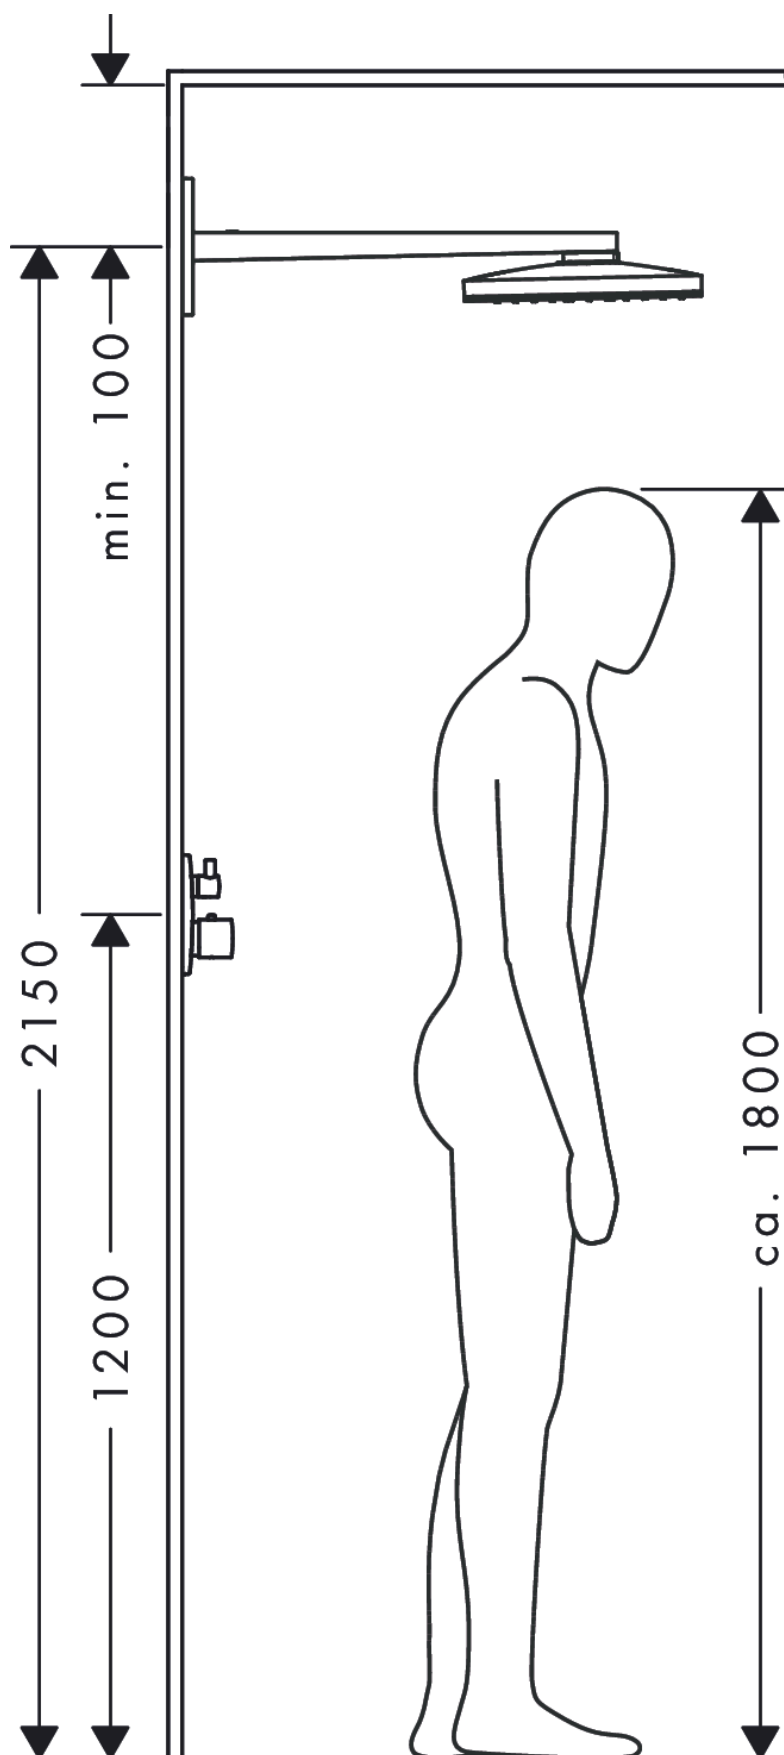

Rainmaker Select

Верхний душ 460 1jet с держателем

Поверхности : **черный / хром** Артикульный номер: **24003600**

Описание

Характеристики

- состоит из: верхний душ, держатель верхнего душа, розетка
- размер душевого диска: 466x270 мм
- тип струи: Rain
- длина держателя для душа 462 мм
- максимальный расход воды при 3 бар: 19 л/мин
- расход воды для струи Rain (при 3 бар): 19 л/мин
- легкоочищаемый душевой диск
- материал душевого диска: безопасное стекло
- съемный душевой диск для очистки
- съемный верхний душ для очистки
- монтаж: стена
- соединительная резьба G 1/2

Технология

Награды за дизайн

Продукт

Чертеж

График расхода воды

Расход измерен практически с помощью соответствующей арматуры (термостат/смеситель/скрытый клапан).

Rainmaker Select

Верхний душ 460 1jet с держателем

Поверхности : **черный / хром** Артикульный номер: **24003600**

Пример монтажа

Rainmaker Select

Верхний душ 460 1jet с держателем

Поверхности : **черный / хром** Артикульный номер: **24003600**

Покомпонентное изображение