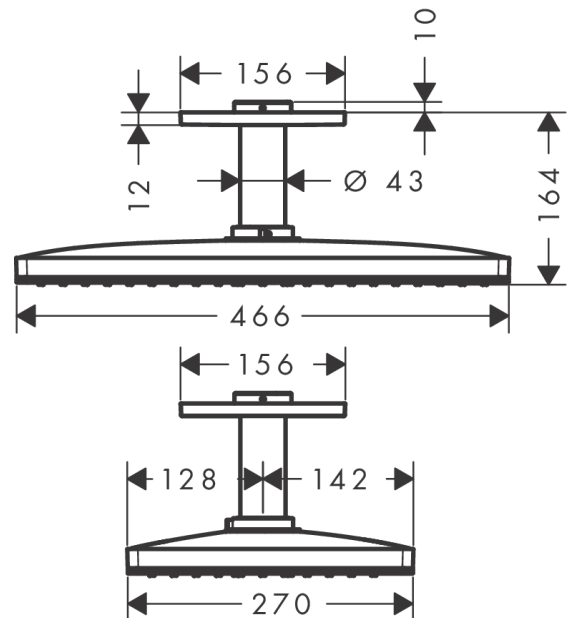

Rainmaker Select

Верхний душ 460 1jet с потолочным подсоединением

Поверхности : **белый / хром**   Артикульный номер: **24002400**

Описание

Характеристики

- состоит из: верхний душ, потолочное подсоединение, розетка
- размер душевого диска: 466x270 мм
- тип струи: Rain
- максимальный расход воды при 3 бар: 21 л/мин
- расход воды для струи Rain (при 3 бар): 21 л/мин
- легкоочищаемый душевой диск
- материал душевого диска: безопасное стекло
- съемный душевой диск для очистки
- съемный верхний душ для очистки
- металлическое потолочное подсоединение
- длина потолочного подсоединения: 100 мм
- монтаж: потолок

Технология

Продукт

Чертеж

График расхода воды

Расход измерен практически с помощью соответствующей арматуры (термостат/смеситель/скрытый клапан).