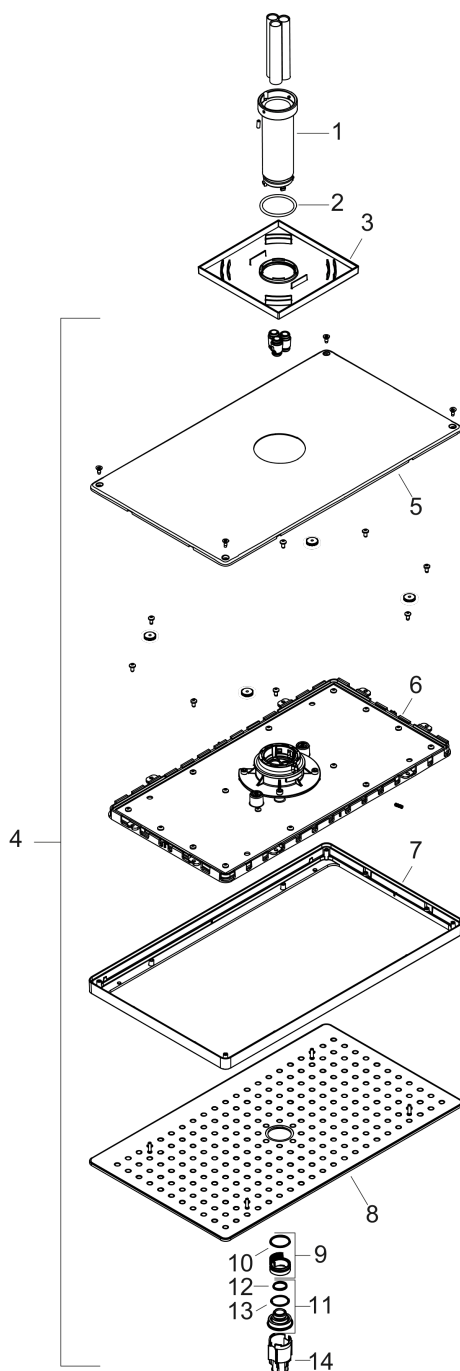

Rainmaker Select

Верхний душ 460 1jet с потолочным подсоединением

Поверхности : **белый / хром**   Артикульный номер: **24002400**

Покомпонентное изображение

Год выпуска: >07/15

Rainmaker Select

Верхний душ 460 1jet с потолочным подсоединением

Поверхности : **белый / хром**   Артикульный номер: **24002400**

Перечень запасных частей

Год выпуска: >07/15

Позиция	Описание	Артикульный номер	PC	PU
1	sleeve	92709000	-	1
2	O-ring 42x3,5	92708000	-	1
3	escutcheon 155 / 155 mm	92710000	-	1
4	head shower	92702000	-	1
5	cover	93392000	-	1
6	cartridge, assy	93388000	-	1
7	frame	93390000	-	1
8	spray body	92703000	-	1
9	filter	92683000	-	1
10	O-ring 24x2	98388000	-	1
11	spray insert	92685000	-	1
12	O-ring 15x2	98163000	-	1
13	O-ring 21x2	98205000	-	1
14	special tool	92686000	-	1
a	base body	24010180	-	1
b	extension set	35288000	-	1
c	Grease	90920000	-	1