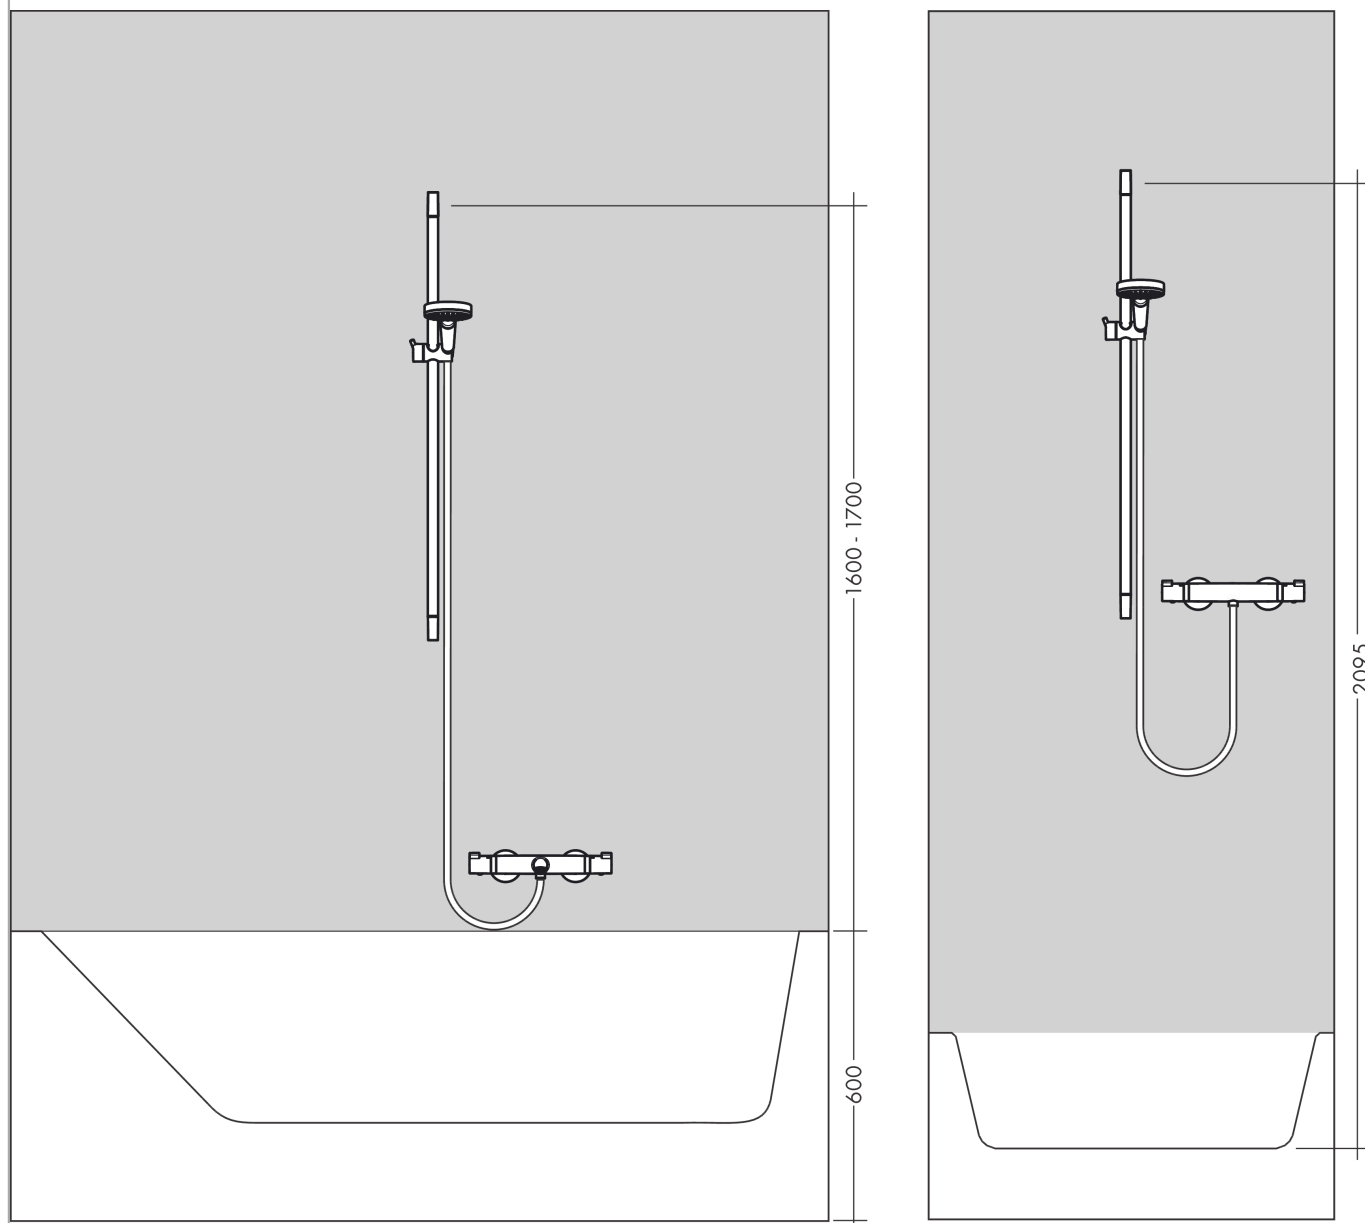

Unica**Душевая штанга S Puro 65 см со шлангом**Поверхности : **матовый белый** Артикульный номер: **28632700****Описание****Характеристики**

- состоит из: душевая штанга, держатель для душа, ползунок
- профиль вертикальной трубки: круглая
- диаметр штанги: 22 мм
- держатель с плавной регулировкой

Продукт**Чертеж**

Unica**Душевая штанга S Puro 65 см со шлангом**Поверхности : **матовый белый** Артикульный номер: **28632700**

Пример монтажа

Unica

Душевая штанга S Puro 65 см со шлангом

Поверхности : матовый белый Артикульный номер: 28632700

Покомпонентное изображение

Год выпуска: >11/19

Unica**Душевая штанга S Puro 65 см со шлангом**Поверхности : **матовый белый** Артикульный номер: **28632700****Перечень запасных частей**

Год выпуска: >11/19

Позиция	Описание	Артикульный номер	PC	PU
1	cover	97709700	-	1
2	support, assy	97651700	-	1
3	tile-matching-disk	97450000	-	1
4	wall support	96275000	-	1
5	mounting set	96179000	-	1
6	shower hose Isiflex'B 1,60 m	28276700	-	1