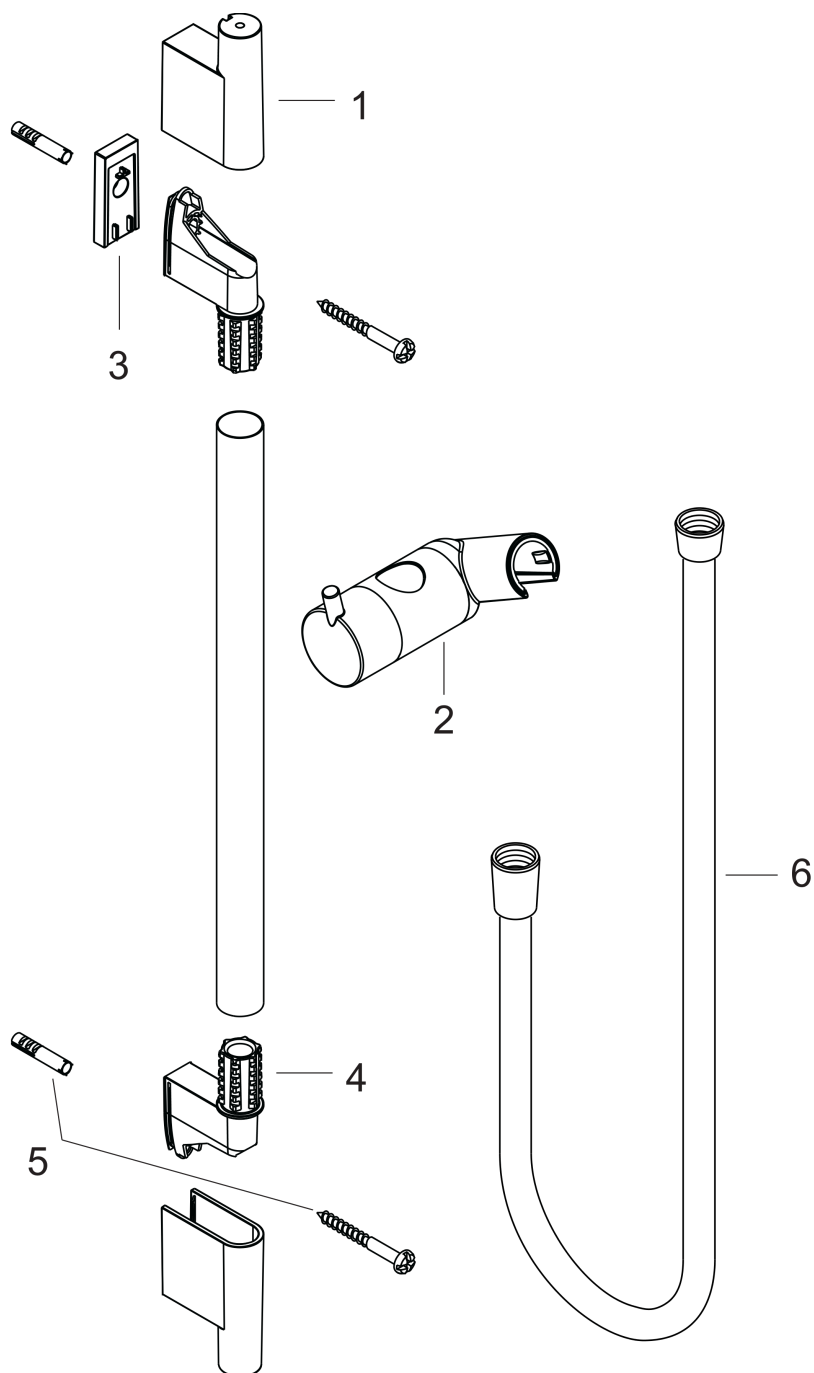

Unica**Душевая штанга S Puro 65 см со шлангом**Поверхности : **матовый белый** Артикульный номер: **28632700****Описание****Характеристики**

- состоит из: душевая штанга, держатель для душа, ползунок
- профиль вертикальной трубки: круглая
- диаметр штанги: 22 мм
- держатель с плавной регулировкой

Продукт**Чертеж**

Unica**Душевая штанга S Puro 65 см со шлангом**Поверхности : **матовый белый** Артикульный номер: **28632700**

Пример монтажа

Unica

Душевая штанга S Puro 65 см со шлангом

Поверхности : матовый белый Артикульный номер: 28632700

Покомпонентное изображение

Год выпуска: >11/19

Unica**Душевая штанга S Puro 65 см со шлангом**Поверхности : **матовый белый** Артикульный номер: **28632700****Перечень запасных частей**

Год выпуска: >11/19

Позиция	Описание	Артикульный номер	PC	PU
1	cover	97709700	-	1
2	support, assy	97651700	-	1
3	tile-matching-disk	97450000	-	1
4	wall support	96275000	-	1
5	mounting set	96179000	-	1
6	shower hose Isiflex'B 1,60 m	28276700	-	1