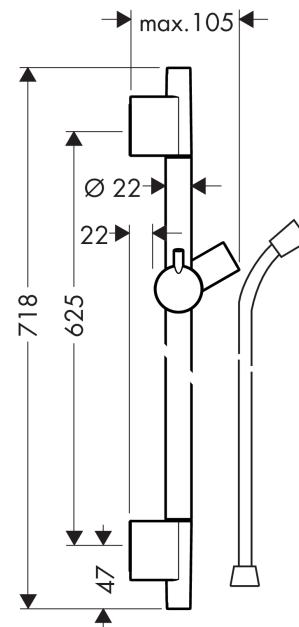

Unica**Душевая штанга S Puro 65 см со шлангом**Поверхности : **матовый белый** Артикульный номер: **28632700****Описание****Характеристики**

- состоит из: душевая штанга, держатель для душа, ползунок
- профиль вертикальной трубки: круглая
- диаметр штанги: 22 мм
- держатель с плавной регулировкой

Продукт**Чертеж**

Unica**Душевая штанга S Puro 65 см со шлангом**Поверхности : **матовый белый** Артикульный номер: **28632700**

Пример монтажа

Unica

Душевая штанга S Puro 65 см со шлангом

Поверхности : матовый белый Артикульный номер: 28632700

Покомпонентное изображение

Год выпуска: >11/19

Unica**Душевая штанга S Puro 65 см со шлангом**Поверхности : **матовый белый** Артикульный номер: **28632700****Перечень запасных частей**

Год выпуска: >11/19

Позиция	Описание	Артикульный номер	PC	PU
1	cover	97709700	-	1
2	support, assy	97651700	-	1
3	tile-matching-disk	97450000	-	1
4	wall support	96275000	-	1
5	mounting set	96179000	-	1
6	shower hose Isiflex'B 1,60 m	28276700	-	1