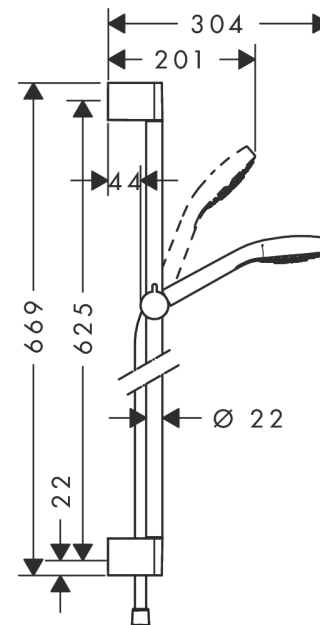

Croma Select S**Душевой набор Multi со штангой 65 см**Поверхности : **белый / хром** Артикульный номер: **26560400****Описание****Характеристики**

- состоит из: ручной душ, душевая штанга, шланг для душа, ползунок
- размер душевого диска: 110 мм
- тип струи: SoftRain, IntenseRain, массажная
- удобное переключение типов струи с помощью кнопки Select
- со стороны душа упорный подшипник, предотвращающий перекручивание душевого шланга
- угол наклона может изменяться до 45°
- максимальный расход воды при 3 бар: 16 л/мин
- диаметр штанги: 22 мм
- профиль вертикальной трубки: круглая
- хромированные настенные крепления из пластика
- настенный монтаж: крепление с помощью шурупов

Технология**Продукт****Чертеж**

Croma Select S

Душевой набор Multi со штангой 65 см

Поверхности : **белый / хром** Артикульный номер: **26560400**

График расхода воды

Расход измерен практически с помощью соответствующей арматуры (термостат/смеситель/скрытый клапан).

Croma Select S

Душевой набор Multi со штангой 65 см

Поверхности : **белый / хром** Артикульный номер: **26560400**

Пример монтажа

Croma Select S

Душевой набор Multi со штангой 65 см

Поверхности : белый / хром Артикульный номер: 26560400

Покомпонентное изображение

Год выпуска: >10/14

Croma Select S

Душевой набор Multi со штангой 65 см

Поверхности : белый / хром Артикульный номер: 26560400

Перечень запасных частей

Год выпуска: >10/14

Позиция	Описание	Артикульный номер	PC	PU
1	cover	95217000	-	1
2	tile-matching-disk	97450000	-	1
3	wall support	95218000	-	1
4	mounting set	96179000	-	1
5	support, assy	92366000	-	1
6	handshower	26800400	-	1
7	filter insert	97708000	-	1
8	shower hose Isiflex'B 1,60 m	28276000	-	1
9	seal	98058000	-	1