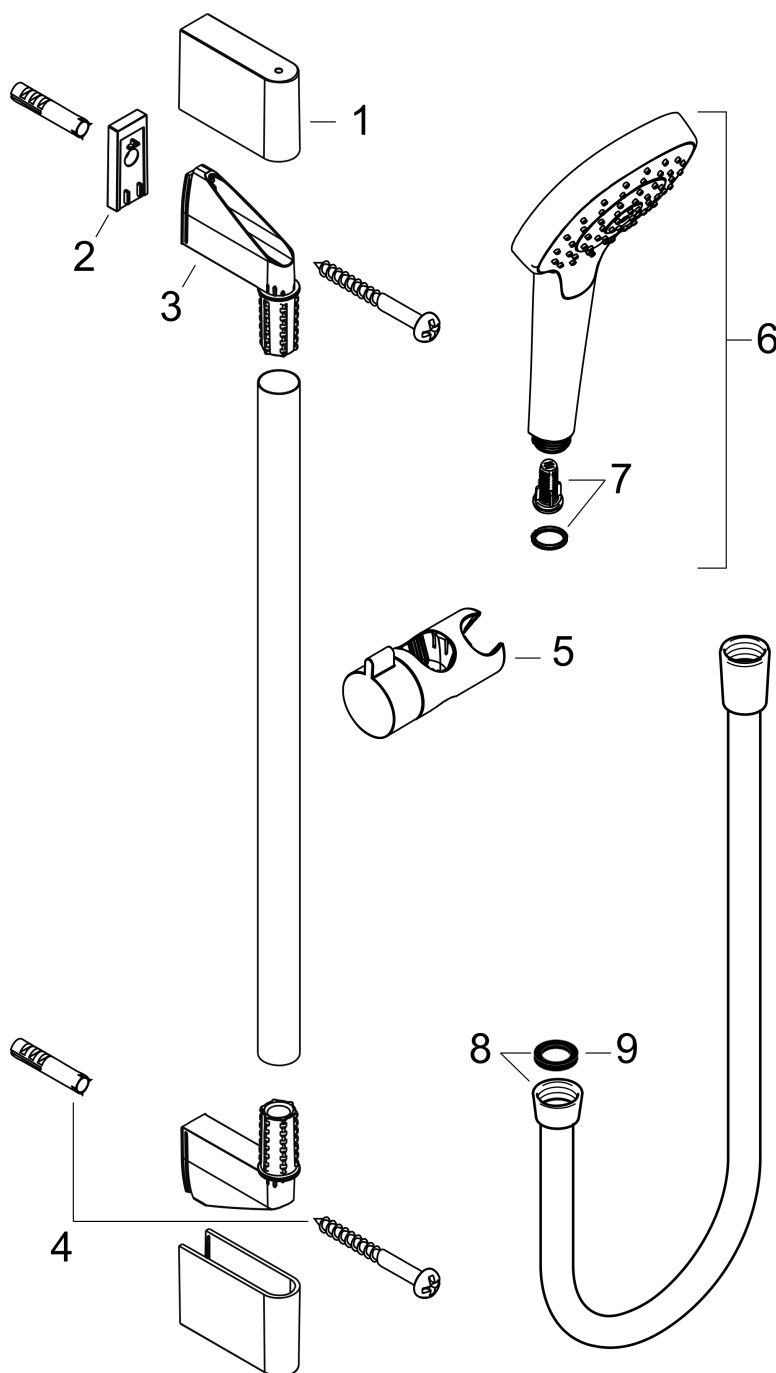

Croma Select S**Душевой набор Multi со штангой 65 см**Поверхности : **белый / хром** Артикульный номер: **26560400****Описание****Характеристики**

- состоит из: ручной душ, душевая штанга, шланг для душа, ползунок
- размер душевого диска: 110 мм
- тип струи: SoftRain, IntenseRain, массажная
- удобное переключение типов струи с помощью кнопки Select
- со стороны душа упорный подшипник, предотвращающий перекручивание душевого шланга
- угол наклона может изменяться до 45°
- максимальный расход воды при 3 бар: 16 л/мин
- диаметр штанги: 22 мм
- профиль вертикальной трубки: круглая
- хромированные настенные крепления из пластика
- настенный монтаж: крепление с помощью шурупов

Технология**Продукт****Чертеж**

Croma Select S

Душевой набор Multi со штангой 65 см

Поверхности : **белый / хром** Артикульный номер: **26560400**

График расхода воды

Расход измерен практически с помощью соответствующей арматуры (термостат/смеситель/скрытый клапан).

Croma Select S

Душевой набор Multi со штангой 65 см

Поверхности : **белый / хром** Артикульный номер: **26560400**

Пример монтажа

Croma Select S

Душевой набор Multi со штангой 65 см

Поверхности : белый / хром Артикульный номер: 26560400

Покомпонентное изображение

Год выпуска: >10/14

Croma Select S

Душевой набор Multi со штангой 65 см

Поверхности : белый / хром Артикульный номер: 26560400

Перечень запасных частей

Год выпуска: >10/14

Позиция	Описание	Артикульный номер	PC	PU
1	cover	95217000	-	1
2	tile-matching-disk	97450000	-	1
3	wall support	95218000	-	1
4	mounting set	96179000	-	1
5	support, assy	92366000	-	1
6	handshower	26800400	-	1
7	filter insert	97708000	-	1
8	shower hose Isiflex'B 1,60 m	28276000	-	1
9	seal	98058000	-	1