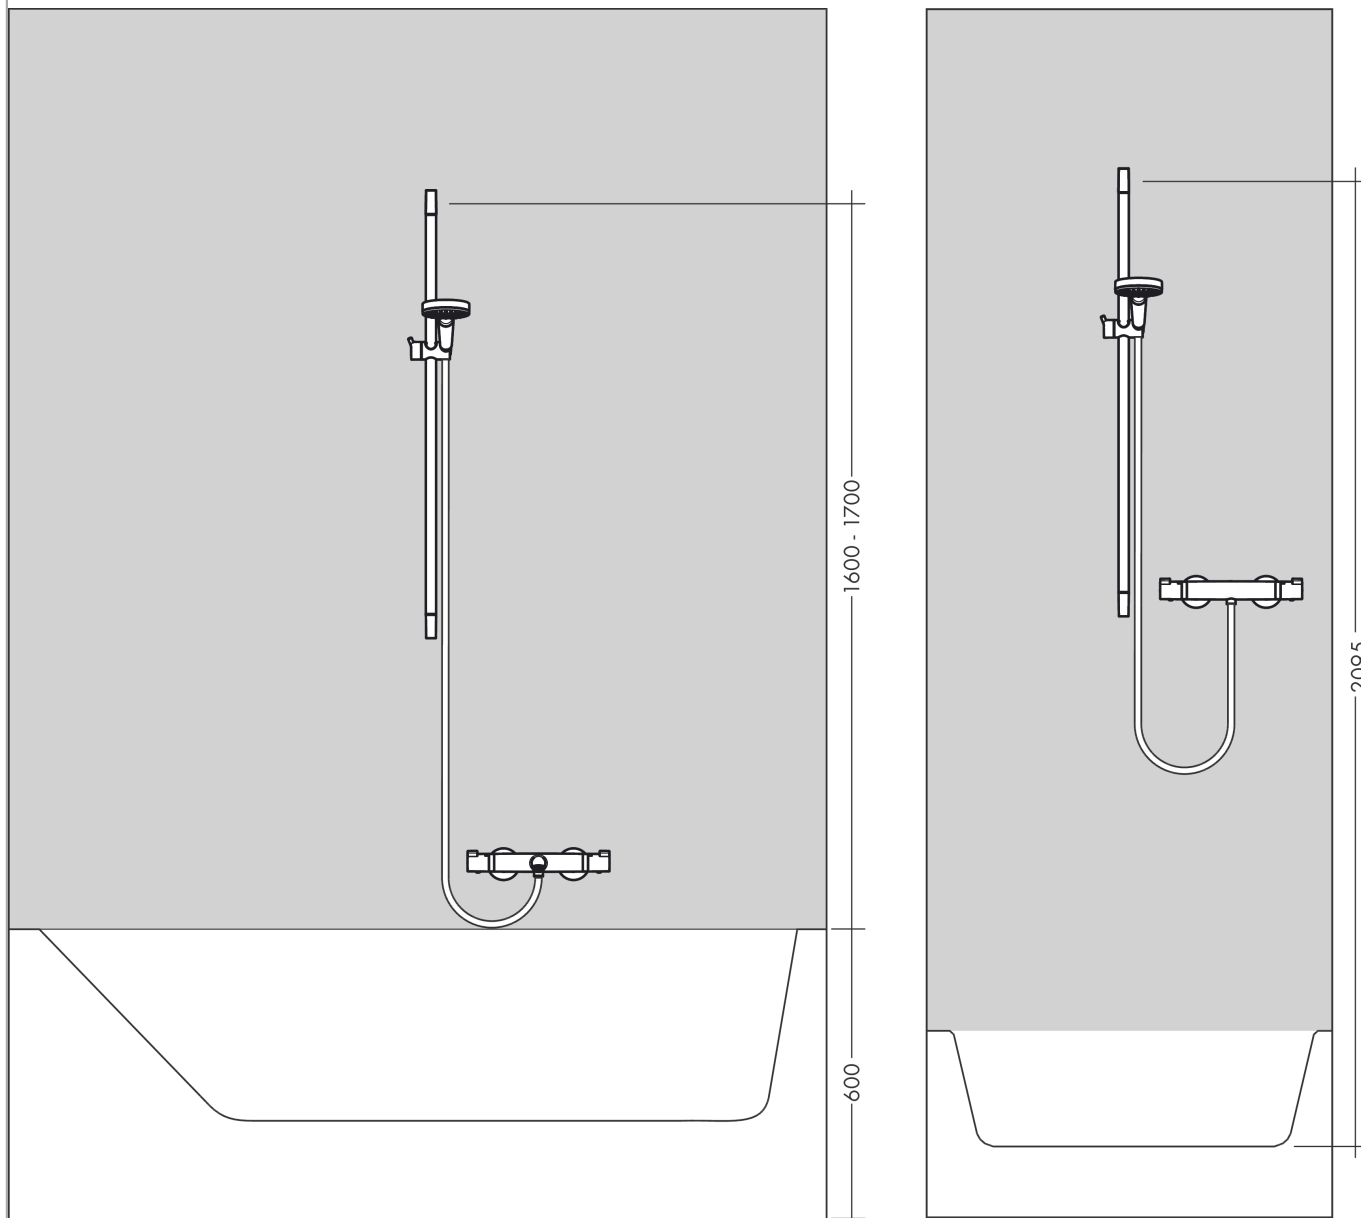

Croma Select S**Душевой набор Multi со штангой 65 см**Поверхности : **белый / хром** Артикульный номер: **26560400****Описание****Характеристики**

- состоит из: ручной душ, душевая штанга, шланг для душа, ползунок
- размер душевого диска: 110 мм
- тип струи: SoftRain, IntenseRain, массажная
- удобное переключение типов струи с помощью кнопки Select
- со стороны душа упорный подшипник, предотвращающий перекручивание душевого шланга
- угол наклона может изменяться до 45°
- максимальный расход воды при 3 бар: 16 л/мин
- диаметр штанги: 22 мм
- профиль вертикальной трубки: круглая
- хромированные настенные крепления из пластика
- настенный монтаж: крепление с помощью шурупов

Технология**Продукт****Чертеж**

Croma Select S

Душевой набор Multi со штангой 65 см

Поверхности : **белый / хром** Артикульный номер: **26560400**

График расхода воды

Расход измерен практически с помощью соответствующей арматуры (термостат/смеситель/скрытый клапан).

Croma Select S

Душевой набор Multi со штангой 65 см

Поверхности : **белый / хром** Артикульный номер: **26560400**

Пример монтажа

Croma Select S

Душевой набор Multi со штангой 65 см

Поверхности : белый / хром Артикульный номер: 26560400

Покомпонентное изображение

Год выпуска: >10/14

Croma Select S

Душевой набор Multi со штангой 65 см

Поверхности : белый / хром Артикульный номер: 26560400

Перечень запасных частей

Год выпуска: >10/14

Позиция	Описание	Артикульный номер	PC	PU
1	cover	95217000	-	1
2	tile-matching-disk	97450000	-	1
3	wall support	95218000	-	1
4	mounting set	96179000	-	1
5	support, assy	92366000	-	1
6	handshower	26800400	-	1
7	filter insert	97708000	-	1
8	shower hose Isiflex'B 1,60 m	28276000	-	1
9	seal	98058000	-	1