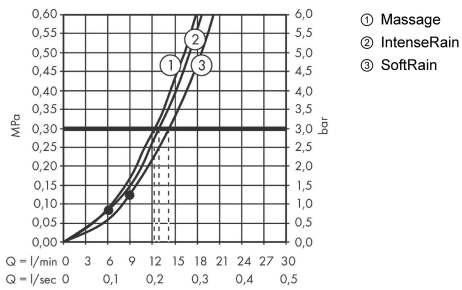

Croma Select S**Душевой набор Multi со штангой 65 см**Поверхности : **белый / хром** Артикульный номер: **26560400****Описание****Характеристики**

- состоит из: ручной душ, душевая штанга, шланг для душа, ползунок
- размер душевого диска: 110 мм
- тип струи: SoftRain, IntenseRain, массажная
- удобное переключение типов струи с помощью кнопки Select
- со стороны душа упорный подшипник, предотвращающий перекручивание душевого шланга
- угол наклона может изменяться до 45°
- максимальный расход воды при 3 бар: 16 л/мин
- диаметр штанги: 22 мм
- профиль вертикальной трубки: круглая
- хромированные настенные крепления из пластика
- настенный монтаж: крепление с помощью шурупов

Технология**Продукт****Чертеж**

Croma Select S

Душевой набор Multi со штангой 65 см

Поверхности : **белый / хром** Артикульный номер: **26560400**

График расхода воды

Расход измерен практически с помощью соответствующей арматуры (термостат/смеситель/скрытый клапан).