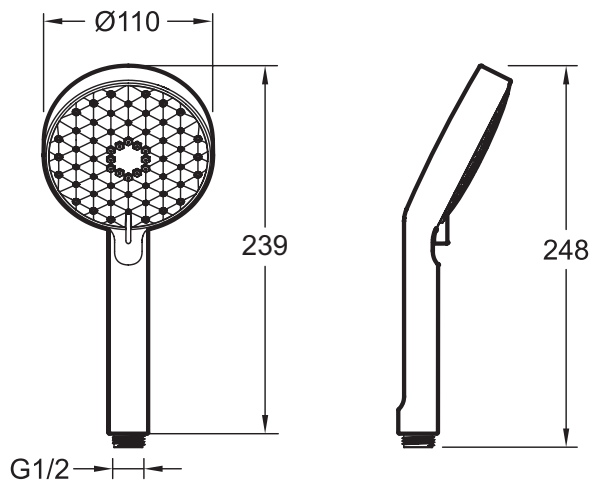

E72415RU

Коллекция: AWAKEN

Отделки*:

BN -
Полированный
никель

CP - Хром

TT - Титан

Общие характеристики:

Преимущества для конечного пользователя

- ЭКОНОМИЯ ВОДЫ: Оптимальный расход до 9 л/мин
- ПРОСТОТА УХОДА: Антиизвестковая система MasterClean
- ГАРАНТИЯ: 2 года

Технические характеристики

- РАЗМЕРЫ (СМ): 11 x 11 см
- МАТЕРИАЛ: Металл
- Трехрежимный ручной душ, диаметр 110 мм, геометрический дизайн

Технический чертёж

Спецификация продукта: Трехрежимный ручной душ. E72415RU. Коллекция: AWAKEN. РАЗМЕРЫ (СМ): 11 x 11 см. МАТЕРИАЛ: Металл. Трехрежимный ручной душ, диаметр 110 мм, геометрический дизайн.