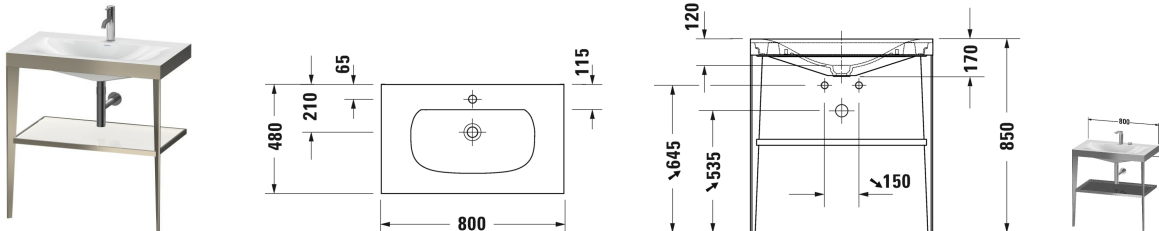

**Серии/XViu Мебельный умывальник c-bonded с напольной металлической консолью # XV4715 N/O/E**

| < 800 мм > |

Мебельный умывальник c-bonded с напольной металлической консолью	Размеры	Вес	Номер заказа
<p>стеклянные вкладки с алюминиевым обрамлением с четырех сторон (безопасное стекло), умывальник для мебели Viu включен, без перелива, с плоскостью под смеситель, Акриловая накладка под керамикой, включая выпуск с керамической крышкой, Металлическая консоль со встроенной регулировкой высоты</p>			
<b>Цвета</b>			
<p>M10 Абрикосово-жемчужный глянец лак M40 Черный глянец лак M85 Белый глянец лак M89 Фланелево-серый глянец лак</p>			
<b>Вариант</b>	800 x 480 мм		XV4715 N/O/E
<b>Справка</b>			
<p>Рама c-bonded прочно склеивается с керамикой и поставляется вместе со стеклянными вкладками и деталями металлической консоли в одной упаковке, Мебельные умывальники не поставляются с WonderGliss, Керамика крепится к стене с помощью двух монтажных реек и шпилек с резьбой, Рекомендуется декоративный сифон # 005036, В сочетании с электронным смесителем D.1e при скрытом подключении электричества возможен только вариант с акриловой накладкой снизу, закрывающей все компоненты. Точное положение электрики - см. инструкцию. При варианте сетевого блока питания с розеткой подключение электричества (розетка) должно производиться за пределами нижней акриловой накладки. , Необходимые данные для заказа: - поверхность стеклянной полочки, - поверхность металлической консоли, включая 3-стороннюю раму c-bonded</p>			