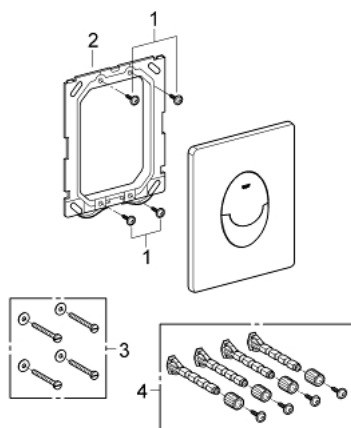

38 505 SH0 SKATE AIR НАКЛАДНАЯ ПАНЕЛЬ

ОПИСАНИЕ ПРОДУКТА

- 2 объема смыва или прерывание смыва старт/стоп
- для пневматического смывного клапана
- **вертикальный монтаж**
- 156 x 197 мм
- из ABS
- **GROHE StarLight** покрытие поверхности
- **GROHE EcoJoy** Технология совершенного потока при уменьшенном расходе воды
- для Rapid SL и Uniset со смывным бачком GD 2
- для установки на Rapid SLX необходимо заказать ревизионный короб 66 791 000 (приобретается отдельно)

38 505 SH0 SKATE AIR НАКЛАДНАЯ ПАНЕЛЬ

ЗАПАСНЫЕ ЧАСТИ

1: Комплект крепежей (Order-nr. 6636200M)

2: Крепежн.рама (Order-nr. 43207000)

3: Винты (Order-nr. 4308500M)*

4: Опорная втулка (Order-nr. 4215800M)*

* Optional accessories