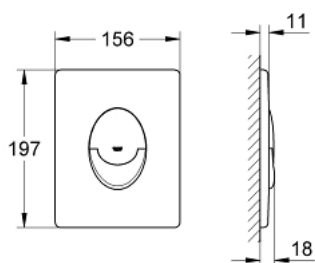

38 505 SH0 SKATE AIR НАКЛАДНАЯ ПАНЕЛЬ

ОПИСАНИЕ ПРОДУКТА

- 2 объема смыва или прерывание смыва старт/стоп
- для пневматического смывного клапана
- **вертикальный монтаж**
- 156 x 197 мм
- из ABS
- **GROHE StarLight** покрытие поверхности
- **GROHE EcoJoy** Технология совершенного потока при уменьшенном расходе воды
- для Rapid SL и Uniset со смывным бачком GD 2
- для установки на Rapid SLX необходимо заказать ревизионный короб 66 791 000 (приобретается отдельно)

38 505 SH0 SKATE AIR НАКЛАДНАЯ ПАНЕЛЬ

ЗАПАСНЫЕ ЧАСТИ

1: Комплект крепежей (Order-nr. 6636200M)

2: Крепежн.рама (Order-nr. 43207000)

3: Винты (Order-nr. 4308500M)*

4: Опорная втулка (Order-nr. 4215800M)*

* Optional accessories