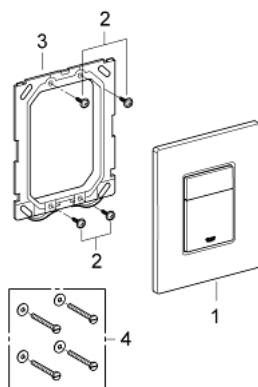

## 38 732 P00 SKATE COSMOPOLITAN НАКЛАДНАЯ ПАНЕЛЬ

### ОПИСАНИЕ ПРОДУКТА

- 2 объема смыва или прерывание смыва старт/стоп
- для пневматического смывного клапана
- **для вертикального и горизонтального монтажа**
- 156 x 197 мм
- из ABS
- **GROHE StarLight** хромированное покрытие поверхности
- **GROHE EcoJoy** Технология совершенного потока при уменьшенном расходе воды
- для Rapid SL и Uniset со смывным бачком GD 2
- для установки на Rapid SLX необходимо заказать ревизионный короб 66 791 000 (приобретается отдельно)

### ЗАПАСНЫЕ ЧАСТИ

1: Top plate with push button (Order-nr. 42371P00)

2: Комплект крепежей (Order-nr. 6636200M)

3: Крепежн.рама (Order-nr. 43207000)

4: Винты (Order-nr. 4308500M)\*

\* Optional accessories