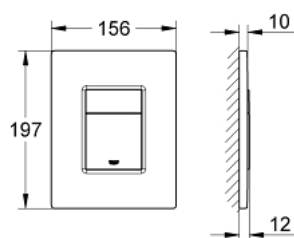

## 38 732 P00 SKATE COSMOPOLITAN НАКЛАДНАЯ ПАНЕЛЬ

### ОПИСАНИЕ ПРОДУКТА

- 2 объема смыва или прерывание смыва старт/стоп
- для пневматического смывного клапана
- **для вертикального и горизонтального монтажа**
- 156 x 197 мм
- из ABS
- **GROHE StarLight** хромированное покрытие поверхности
- **GROHE EcoJoy** Технология совершенного потока при уменьшенном расходе воды
- для Rapid SL и Uniset со смывным бачком GD 2
- для установки на Rapid SLX необходимо заказать ревизионный короб 66 791 000 (приобретается отдельно)