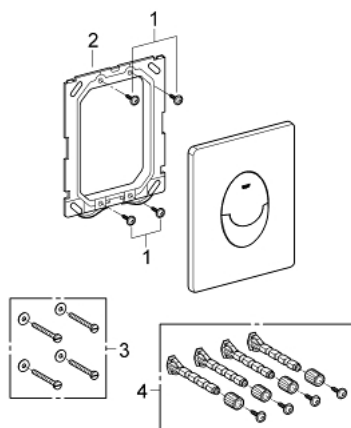

38 505 000 SKATE AIR НАКЛАДНАЯ ПАНЕЛЬ

ОПИСАНИЕ ПРОДУКТА

- 2 объема смыва или прерывание смыва старт/стоп
- для пневматического смывного клапана
- **вертикальный монтаж**
- 156 x 197 мм
- из ABS
- **GROHE StarLight** хромированное покрытие поверхности
- **GROHE EcoJoy** Технология совершенного потока при уменьшенном расходе воды
- для Rapid SL и Uniset со смывным бачком GD 2

- для установки на Rapid SLX необходимо заказать ревизионный короб 66 791 000 (приобретается отдельно)

38 505 000 SKATE AIR НАКЛАДНАЯ ПАНЕЛЬ

ЗАПАСНЫЕ ЧАСТИ

1: Комплект крепежей (Order-nr. 6636200M)

2: Крепежн.рама (Order-nr. 43207000)

3: Винты (Order-nr. 4308500M)*

4: Опорная втулка (Order-nr. 4215800M)*

* Optional accessories