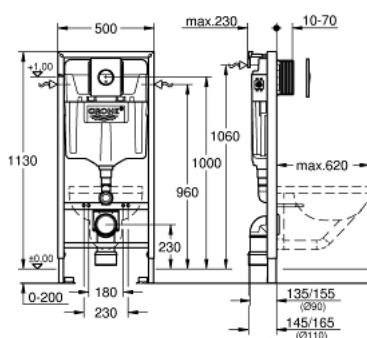

38 813 001 RAPID SL RAPID SL 4 В 1 В СБОРЕ, МОНТАЖНАЯ ВЫСОТА 1.13 М

ОПИСАНИЕ ПРОДУКТА

- смывной бачок GD 2
- включает в себя:
 - Rapid SL для подвешенного унитаза (38 528 001)
 - Nova Cosmopolitan накладная панель, хром (38 765 000)
 - Rapid SL Настенный уголок (38 558 00M)
- **WC со звукоизоляционным набором (37 131 000)**