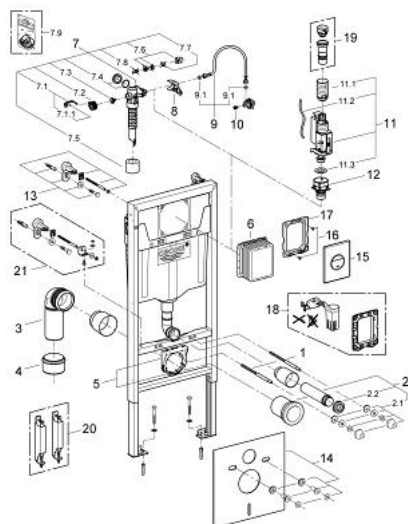

38 813 001 RAPID SL RAPID SL 4 В 1 В СБОРЕ, МОНТАЖНАЯ ВЫСОТА 1.13 М

ЗАПАСНЫЕ ЧАСТИ

- 1: Крепеж для инсталляции (Order-нр. 4276400M)
 - 2: Впускной и смывной гарнитуры д.унитаза (Order-нр. 37311K00)
 - 2.1: Крепление (Order-нр. 43511SH0)
 - 2.2: Соединение диам.50 мм (Order-нр. 37119000)
 - 3: Регулируемый угловой отвод DN 80 (Order-нр. 42327000)
 - 4: Уплотнительное кольцо (Order-нр. 42242000)
 - 5: Крепление канал. отвода д.инсталляции (Order-нр. 42243000)
 - 6: Короб д.накладной панели 38528 (Order-нр. 66791000)
 - 7: Наполн.клапан без компенс.смещ. (Order-нр. 37095000)
 - 7.1: Рычаг (Order-нр. 43734000)
 - 7.1.1: Прокладка, 10 штук (Order-нр. 4377000M)
 - 7.2: Вентильная головка (Order-нр. 43536000)
 - 7.3: Мембрана, 10 штук (Order-нр. 4375800M)
 - 7.4: Навинчивающийся колпачок (Order-нр. 43735000)
 - 7.5: Вентильная головка (Order-нр. 4379100M)
 - 7.6: Декор.загл. и колпачок розетки (Order-нр. 37125000)
 - 7.7: Резьбовое соединение (Order-нр. 43258000)
 - 7.8: Throttle (Order-нр. 42356000)
 - 7.9: Комплект прокладок (Order-нр. 43722000)*
 - 8: Держатель (Order-нр. 42246000)
 - 9: Шланг подсоединения (Order-нр. 42233000)
 - 9.1: Уплотнения, 5 штук в упаковке (Order-нр. 0319100M)
 - 10: Винт (Order-нр. 42385000)
 - 11: AV1 Смывной вентиль с удлиннителем (Order-нр. 42320000)
 - 11.1: удлиннитель для переливной трубки (Order-нр. 42313000)
 - 11.2: Пневматический шланг (Order-нр. 42319000)
 - 11.3: Кольцо уплотнения (Order-нр. 42310000)
 - 12: Седло вентиля (Order-нр. 42315000)
 - 13: Rapid SL настенный уголок, 2 шт (Order-нр. 3855800M)
 - 14: Звукоизоляционный комплект (Order-нр. 37131000)
 - 15: Накладная панель (Order-нр. 42375000)
 - 16: Комплект крепежей (Order-нр. 6636200M)
 - 17: Крепежн.рама (Order-нр. 43207000)
 - 18: Крепежная рама Grohe fresh (Order-нр. 38796000)*
 - 19: Адаптер для GD2 на 4,5 л (Order-нр. 42333000)*
 - 20: Rapid SL Аксессуары для унитазов (Order-нр. 38779000)*
 - 21: Монтажный уголок (Order-нр. 38733000)*
- * Optional accessories