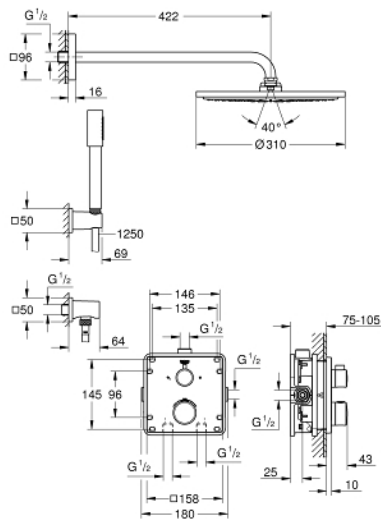

## 34 730 000 НАБОР ДЛЯ КОМПЛЕКТАЦИИ ДУША С RAINSHOWER COSMOPOLITAN 310

### ОПИСАНИЕ ПРОДУКТА

- включает в себя:
- Grohtherm комплект готового монтажа с Aquadimmer (24 079)
- GROHE Rapido SmartBox Универсальная встраиваемая часть, 1/2" (35 600)
- Rainshower Cosmopolitan Верхний душ 310 (27 477 000)
- душевой кронштейн Rainshower 422 мм (26 145 000)
- ручной душ Sena (28 034 000)
- Rainshower Настенный держатель (27 075 000)
- Rainshower Подключение для душевого шланга (27 076 000)
- душевой шланг Silverflex 1.250 мм (28 362)