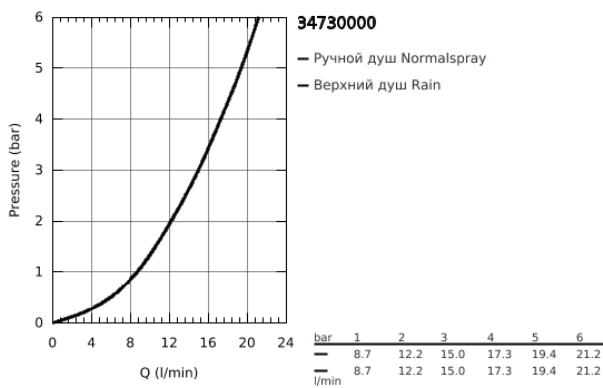

ОПИСАНИЕ ПРОДУКТА

- включает в себя:
- Grohtherm комплект готового монтажа с Aquadimmer (24 079)
- GROHE Rapido SmartBox Универсальная встраиваемая часть, 1/2" (35 600)
- Rainshower Cosmopolitan Верхний душ 310 (27 477 000)
- душевой кронштейн Rainshower 422 мм (26 145 000)
- ручной душ Sena (28 034 000)
- Rainshower Настенный держатель (27 075 000)
- Rainshower Подключение для душевого шланга (27 076 000)
- душевой шланг Silverflex 1.250 мм (28 362)