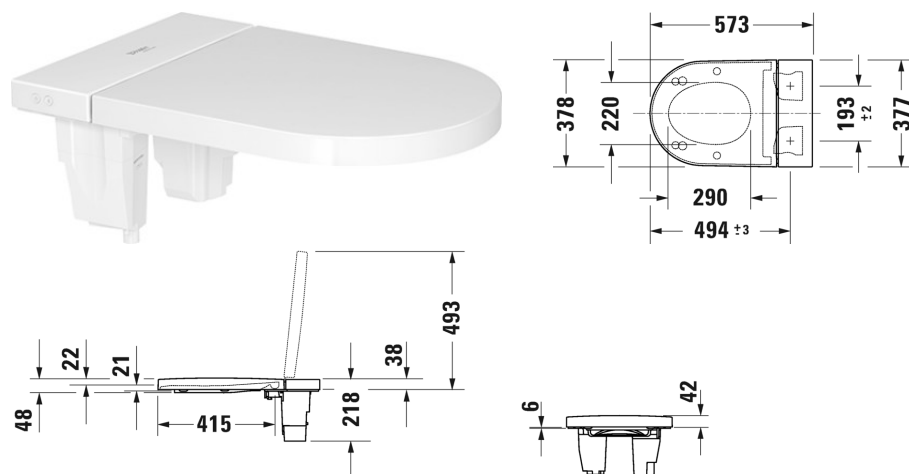

SensoWash® Starck f Сиденье для унитаза-биде
SensoWash® Starck f Lite # 612001012000310

| < 378 мм > |

Сиденье для унитаза-биде SensoWash® Starck f Lite	Размеры	Вес	Номер заказа
душ для ягодич, для дам и комфортный душ, Подогрев сиденья, Умный режим экономии энергии, Теплый фен, индивидуальная установка температуры воды, фена, поверхности сиденья, а также положения и мощности душевых форсунок, автоматический дренаж при длительном простое, Функция удаления налета, ночная подсветка, включая ПДУ, Работа приложения, самоочищающаяся душевая насадка, Сиденье/крышка - материал Thermoplast			
Цвета			
00 Белый Alpin			
Вариант			
220-240В 50/60Гц, со скрытым подключением	378 x 574 мм	7,000 кг	612001012000310
Соответствующая продукция			
Подвесной унитаз Duravit Rimless для SensoWash® f без смывного края, с вертикальным смывом, только в сочетании с SensoWash f, 375 x 575 мм	375 x 575 мм		251009

Все чертежи содержат необходимые размеры с соблюдением стандартных допусков. Они указаны в мм и не являются обязательными. Точные размеры, в частности для монтажа по индивидуальному заказу, можно получить только по готовому изделию.