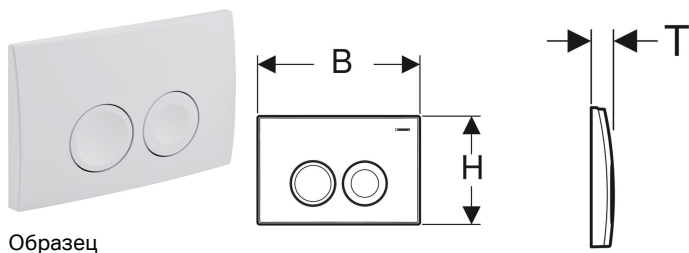

Смывная клавиша Geberit Delta21, двойной смыв

Образец

Цели применения

- Для задействования смыва из смывного бачка скрытого монтажа Geberit Delta

Характеристики

- Фронтальная установка

Технические характеристики

Усилие привода | < 20 Н

Объем поставки

- Монтажная рама
- 2 толкателя привода смыва
- Крепеж

Арт. №	Цвет / поверхность	Материал	В	Н	Т
115.125.11.1	Альпийский белый	Пластик	24.6 см	16.4 см	3.1 см
115.125.21.1	Глянцевый хром	Пластик	24.6 см	16.4 см	3.1 см
115.125.46.1	Матовый хром	Пластик	24.6 см	16.4 см	3.1 см

Принадлежности

- Удлинительный комплект Geberit для смывных бачков скрытого монтажа Delta и Twinline