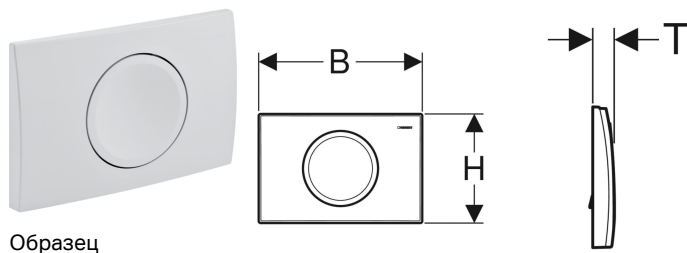

Смывная клавиша Geberit Delta 11, смыв/стоп

Цели применения

- Для задействования смыва из смывного бачка скрытого монтажа Geberit Delta

Характеристики

- Фронтальная установка

Технические характеристики

Усилие привода | < 20 Н

Объем поставки

- Монтажная рама
- Толкатель привода смыва
- Рычаг прерывания
- Крепеж

Арт. №	Цвет / поверхность	Материал	В	Н	Т
115.120.11.1	Альпийский белый	Пластик	24.6 см	16.4 см	2.5 см
115.120.21.1	Глянцевый хром	Пластик	24.6 см	16.4 см	2.5 см
115.120.46.1	Матовый хром	Пластик	24.6 см	16.4 см	2.5 см

Принадлежности

- Удлинительный комплект Geberit для смывных бачков скрытого монтажа Delta и Twinline