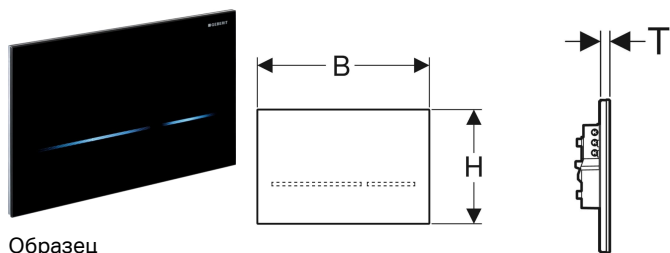

## Система электронного управления смывом унитаза Geberit, питание от сети, двойной смыв, смывная клавиша Sigma80, бесконтактный смыв

### Цели применения

- Для частных и полупубличных зон
- Для задействования двойного смыва
- Для капитальных и гипсокартонных стен
- Для бесшумного смыва из смывного бачка скрытого монтажа Geberit Sigma 12 см
- Не подходит для использования с отверстием Geberit для чистящих кубиков
- Подходит для лиц с ограниченными возможностями

### Объем поставки

- Смывная клавиша Sigma80
- Монтажная рама