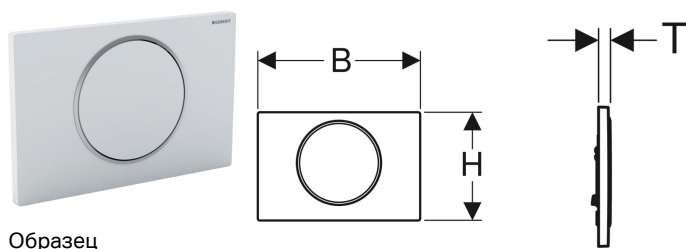

## Смывная клавиша Geberit Sigma10, смыв/стоп

Образец

### Цели применения

- Для задействования смыва из смывного бачка скрытого монтажа Geberit Sigma

### Технические характеристики

Усилие привода | < 20 Н

- Толкатель привода смыва
- Рычаг прерывания

Арт. №	Цвет / поверхность	Материал	В	Н	Т
115.758.KH.5	Панель и клавиша: глянцевый хром Декоративное кольцо: матовый хром	Пластик	24.6 см	16.4 см	1.4 см
115.758.KJ.5	Панель и клавиша: белые Декоративное кольцо: глянцевый хром	Пластик	24.6 см	16.4 см	1.4 см
115.758.KK.5	Панель и клавиша: белые Декоративное кольцо: позолота	Пластик	24.6 см	16.4 см	1.4 см
115.758.KL.5	Панель: белая Декоративное кольцо и клавиша: матовый хром	Пластик	24.6 см	16.4 см	1.4 см
115.758.KM.5	Панель и клавиша: черные Декоративное кольцо: глянцевый хром	Пластик	24.6 см	16.4 см	1.4 см
115.758.KN.5	Панель и клавиша: матовый хром Декоративное кольцо: глянцевый хром	Пластик	24.6 см	16.4 см	1.4 см
115.758.SN.5	Панель и клавиша: полированные, с легкоочищаемой поверхностью Декоративное кольцо: полированное	Нержавеющая сталь	24.6 см	16.4 см	1.4 см
115.758.JT.5	Панель и клавиша: белый матовый лак, легко чистящееся покрытие Декоративное кольцо: полированное	Нержавеющая сталь	24.6 см	16.4 см	1.4 см
115.758.14.5	Панель и клавиша: черный матовый лак, легко чистящееся покрытие Декоративное кольцо: полированное	Нержавеющая сталь	24.6 см	16.4 см	1.4 см
115.758.JQ.5	Панель и клавиша: матовый хром лакированный, с легкоочищаемой поверхностью Декоративное кольцо: глянцевый хром	Пластик	24.6 см	16.4 см	1.4 см