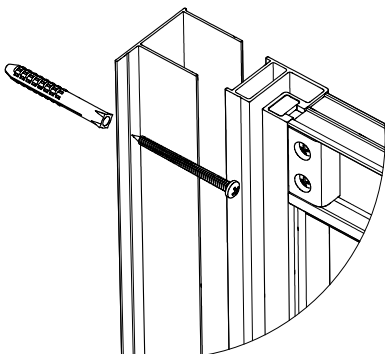

Инструкция по сборке

ШТОРА ДЛЯ ВАННЫ

B1 	B2 	B3 	B4 3.5x16 	B5 3.5x12 
B6 3.5x50 	B7 6x50 	B8 	B9 	B10 
B11 	B12 	B13 	B14 	B15 

C=1480 ÷ 1500 MM
1680 ÷ 1700 MM

C=1485 ÷ 1495 MM
1685 ÷ 1695 MM

B=690 ÷ 700 MM

B1
B4

B1
B2
B4

B3
B4

B6
B7

B5

B5
B9
B10 ✂ L=1370

B10 ✂ L=1439

B5 = = **B5**
B8 • • • **B8**