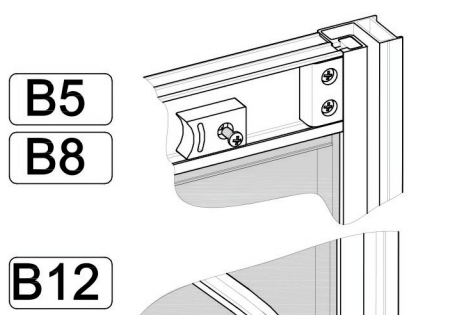

Инструкция по сборке

ШТОРА ДЛЯ ВАННЫ

B1 	B2 	B3 	B4 3.5x16 	B5 3.5x12 
B6 3.5x50 	B7 6x50 	B8 	B9 	B10 
B11 	B12 	B13 	B14 	B15 

C=1480 ÷ 1500 MM
1680 ÷ 1700 MM

C=1485 ÷ 1495 MM
1685 ÷ 1695 MM

B=690 ÷ 700 MM

B1
B4

B1
B2
B4

B3
B4

B6
B7

B5

B5
B9
B10 ✂ L=1370

B10 ✂ L=1439

B5 = = **B5**
B8 • • • **B8**