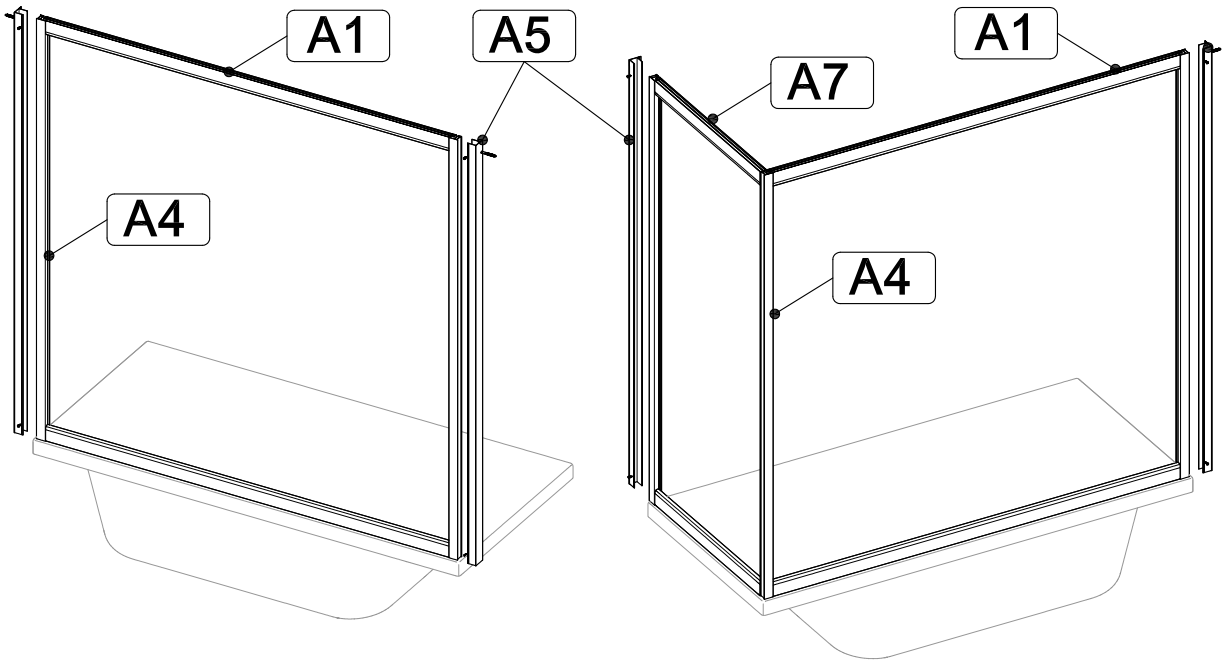

Инструкция по сборке

ШТОРА ДЛЯ ВАННЫ

B1 	B2 	B3 	B4 3.5x16 	B5 3.5x12 
B6 3.5x50 	B7 6x50 	B8 	B9 	B10 
B11 	B12 	B13 	B14 	B15 

C=1480 ÷ 1500 MM
1680 ÷ 1700 MM

C=1485 ÷ 1495 MM
1685 ÷ 1695 MM

B=690 ÷ 700 MM

B1
B4

B1
B2
B4

B3
B4

B6
B7

B5

B5
B9
B10 ✂ L=1370

B10 ✂ L=1439

B5 = = **B5**
B8 • • • **B8**