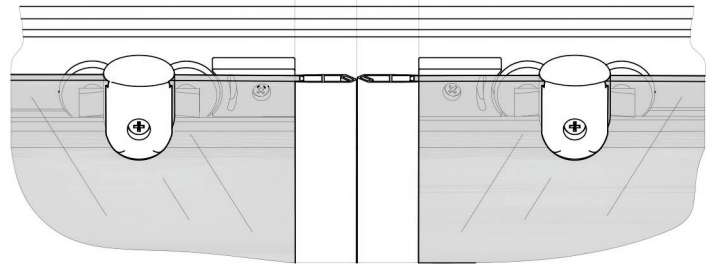

Инструкция по сборке

ШТОРА ДЛЯ ВАННЫ

B1 	B2 	B3 	B4 3.5x16 	B5 3.5x12 
B6 3.5x50 	B7 6x50 	B8 	B9 	B10 
B11 	B12 	B13 	B14 	B15 

C=1480 ÷ 1500 MM
1680 ÷ 1700 MM

C=1485 ÷ 1495 MM
1685 ÷ 1695 MM

B=690 ÷ 700 MM

B1
B4

B1
B2
B4

B3
B4

B6
B7

B5

B5
B9
B10 ✂ L=1370

B10 ✂ L=1439

B5 = = **B5**
B8 • • • **B8**