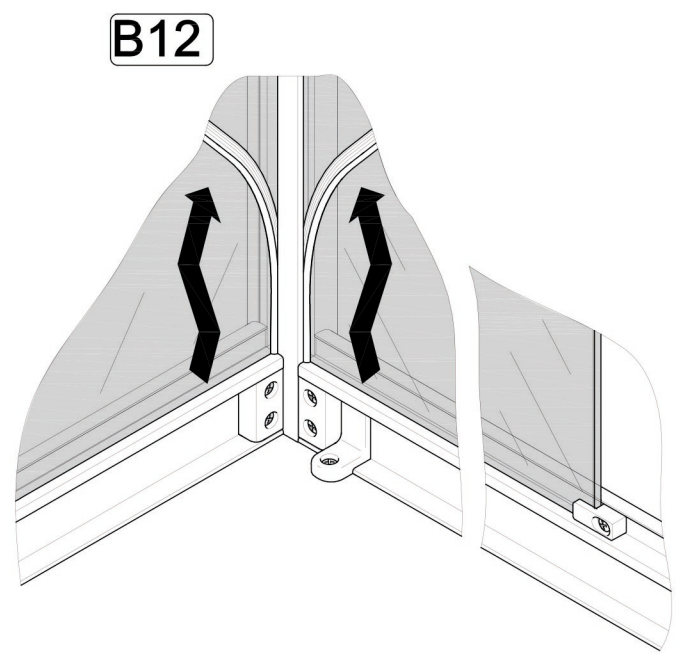

Инструкция по сборке

ШТОРА ДЛЯ ВАННЫ

B1 	B2 	B3 	B4 3.5x16 	B5 3.5x12 
B6 3.5x50 	B7 6x50 	B8 	B9 	B10 
B11 	B12 	B13 	B14 	B15 

C=1480 ÷ 1500 MM
1680 ÷ 1700 MM

C=1485 ÷ 1495 MM
1685 ÷ 1695 MM

B=690 ÷ 700 MM

B1
B4

B1
B2
B4

B3
B4

B6
B7

B5

B5
B9
B10 ✂ L=1370

B10 ✂ L=1439

B5 = = **B5**
B8 • • • **B8**