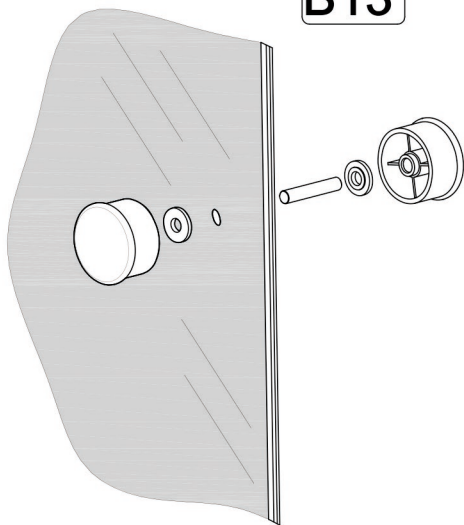

B10 ✂ L=1439

B5 = = **B5**
B8   •   •   •   **B8**

A2

B13