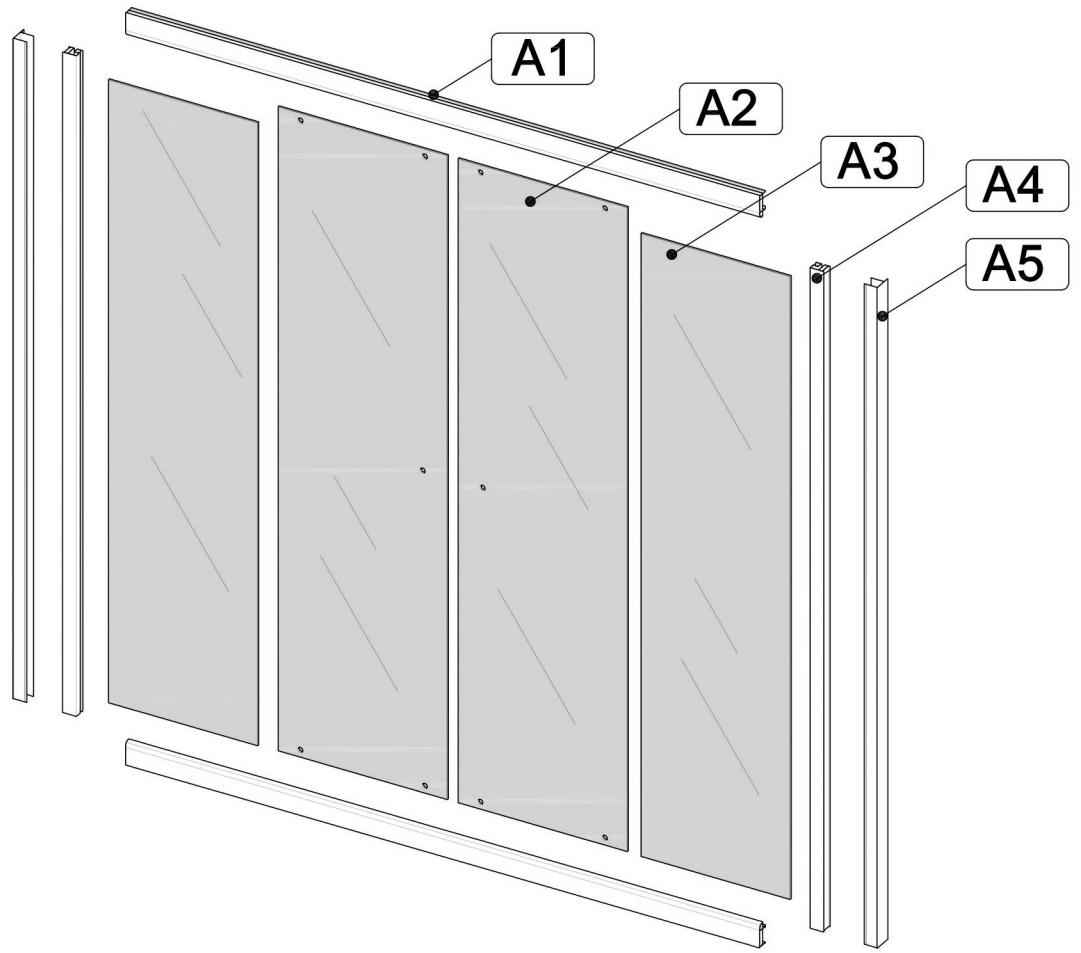

Инструкция по сборке

ШТОРА ДЛЯ ВАННЫ

B1 	B2 	B3 	B4 3.5x16 	B5 3.5x12 
B6 3.5x50 	B7 6x50 	B8 	B9 	B10 
B11 	B12 	B13 	B14 	B15 

C=1480 ÷ 1500 MM
1680 ÷ 1700 MM

C=1485 ÷ 1495 MM
1685 ÷ 1695 MM

B=690 ÷ 700 MM

B1
B4

B1
B2
B4

B3
B4

B6
B7

B5

B5
B9
B10 ✂ L=1370

B10 ✂ L=1439

B5 = = **B5**
B8 • • • **B8**