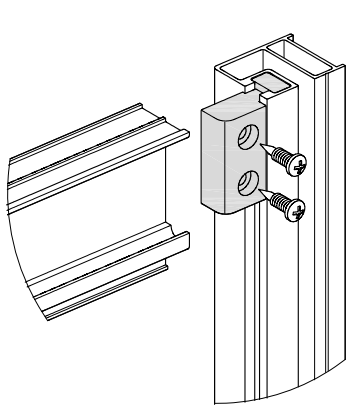

Инструкция по сборке

ШТОРА ДЛЯ ВАННЫ

B1 	B2 	B3 	B4 3.5x16 	B5 3.5x12 
B6 3.5x50 	B7 6x50 	B8 	B9 	B10 
B11 	B12 	B13 	B14 	B15 

C=1480 ÷ 1500 MM
1680 ÷ 1700 MM

C=1485 ÷ 1495 MM
1685 ÷ 1695 MM

B=690 ÷ 700 MM

B1
B4

B1
B2
B4

B3
B4

B6
B7

B5

B5
B9
B10 ✂ L=1370

B10 ✂ L=1439

B5 = = **B5**
B8 • • • **B8**