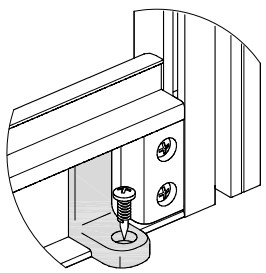

Инструкция по сборке

ШТОРА ДЛЯ ВАННЫ

B1 	B2 	B3 	B4 3.5x16 	B5 3.5x12 
B6 3.5x50 	B7 6x50 	B8 	B9 	B10 
B11 	B12 	B13 	B14 	B15 

C=1480 ÷ 1500 MM
1680 ÷ 1700 MM

C=1485 ÷ 1495 MM
1685 ÷ 1695 MM

B=690 ÷ 700 MM

B1
B4

B1
B2
B4

B3
B4

B6
B7

B5

B5
B9
B10 ✂ L=1370

B10 ✂ L=1439

B5 = = **B5**
B8 • • • **B8**