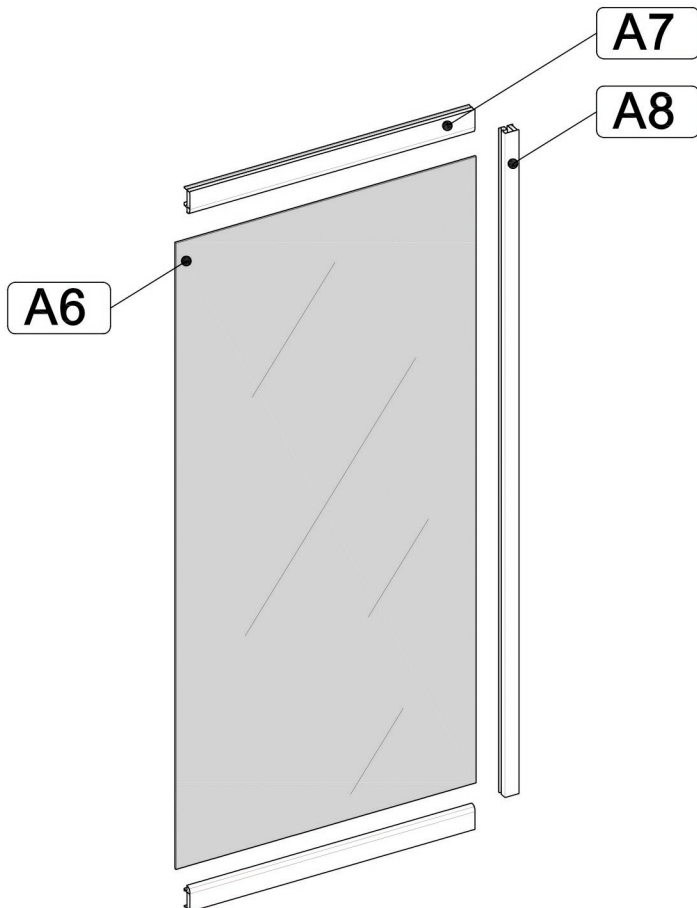

Инструкция по сборке

ШТОРА ДЛЯ ВАННЫ

B1 	B2 	B3 	B4 3.5x16 	B5 3.5x12 
B6 3.5x50 	B7 6x50 	B8 	B9 	B10 
B11 	B12 	B13 	B14 	B15 

C=1480 ÷ 1500 MM
1680 ÷ 1700 MM

C=1485 ÷ 1495 MM
1685 ÷ 1695 MM

B=690 ÷ 700 MM

B1
B4

B1
B2
B4

B3
B4

B6
B7

B5

B5
B9
B10 ✂ L=1370

B10 ✂ L=1439

B5 = = **B5**
B8 • • • **B8**