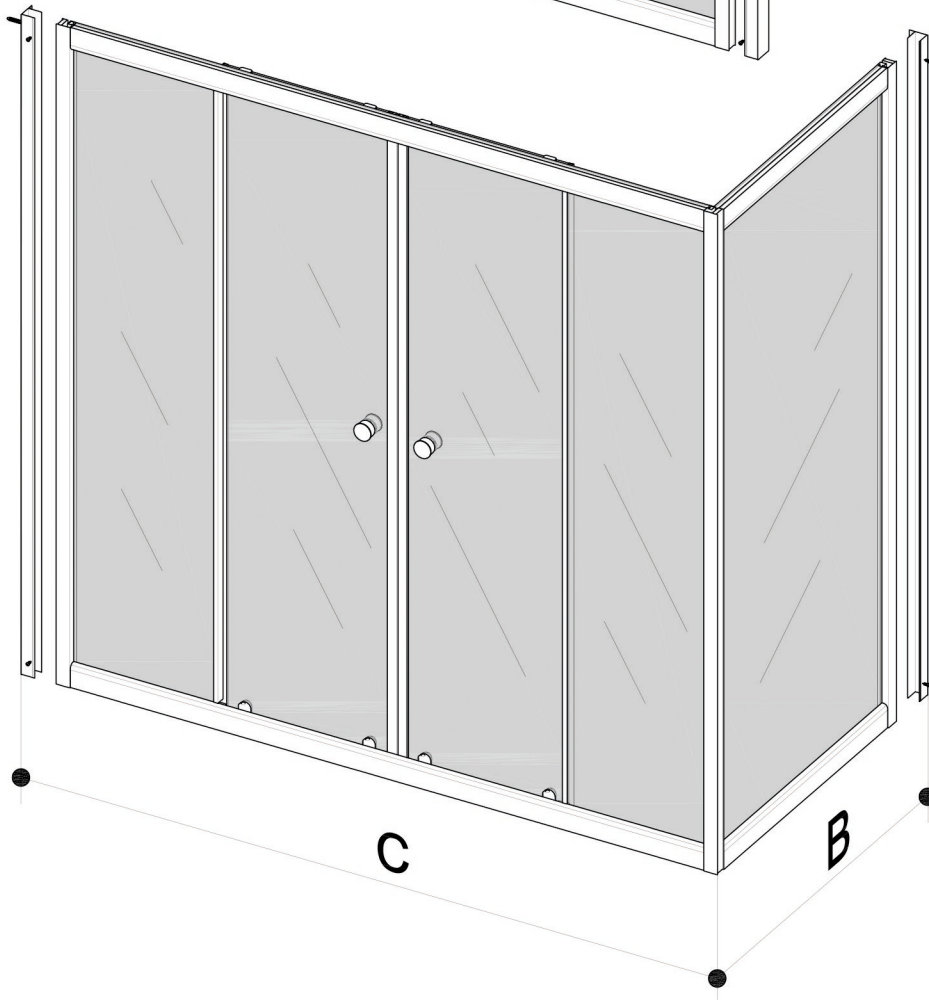

Инструкция по сборке

ШТОРА ДЛЯ ВАННЫ

B1 	B2 	B3 	B4 3.5x16 	B5 3.5x12 
B6 3.5x50 	B7 6x50 	B8 	B9 	B10 
B11 	B12 	B13 	B14 	B15 

C=1480 ÷ 1500 MM
1680 ÷ 1700 MM

C=1485 ÷ 1495 MM
1685 ÷ 1695 MM

B=690 ÷ 700 MM

B1
B4

B1
B2
B4

B3
B4

B6
B7

B5

B5
B9
B10 ✂ L=1370

B10 ✂ L=1439

B5 = = **B5**
B8 • • • **B8**