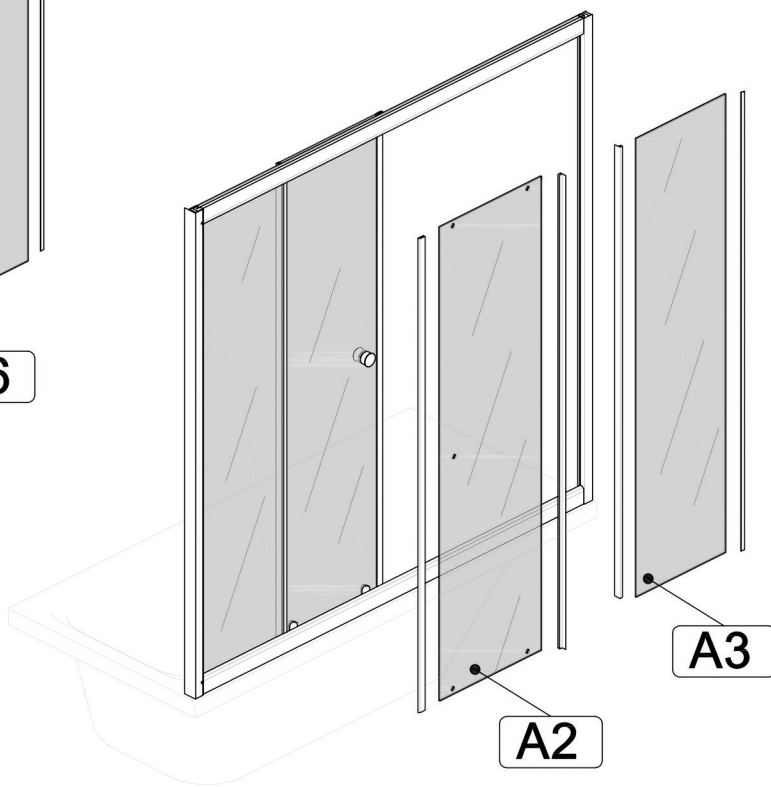

Инструкция по сборке

ШТОРА ДЛЯ ВАННЫ

B1 	B2 	B3 	B4 3.5x16 	B5 3.5x12 
B6 3.5x50 	B7 6x50 	B8 	B9 	B10 
B11 	B12 	B13 	B14 	B15 

C=1480 ÷ 1500 MM
1680 ÷ 1700 MM

C=1485 ÷ 1495 MM
1685 ÷ 1695 MM

B=690 ÷ 700 MM

B1
B4

B1
B2
B4

B3
B4

B6
B7

B5

B5
B9
B10 ✂ L=1370

B10 ✂ L=1439

B5 = = **B5**
B8 • • • **B8**