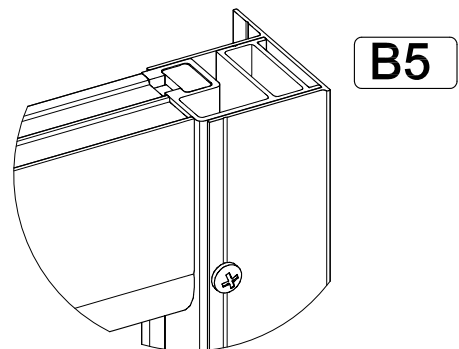

Инструкция по сборке

ШТОРА ДЛЯ ВАННЫ

B1 	B2 	B3 	B4 3.5x16 	B5 3.5x12 
B6 3.5x50 	B7 6x50 	B8 	B9 	B10 
B11 	B12 	B13 	B14 	B15 

C=1480 ÷ 1500 MM
1680 ÷ 1700 MM

C=1485 ÷ 1495 MM
1685 ÷ 1695 MM

B=690 ÷ 700 MM

B1
B4

B1
B2
B4

B3
B4

B6
B7

B5

B5
B9
B10 ✂ L=1370

B10 ✂ L=1439

B5 = = **B5**
B8 • • • **B8**