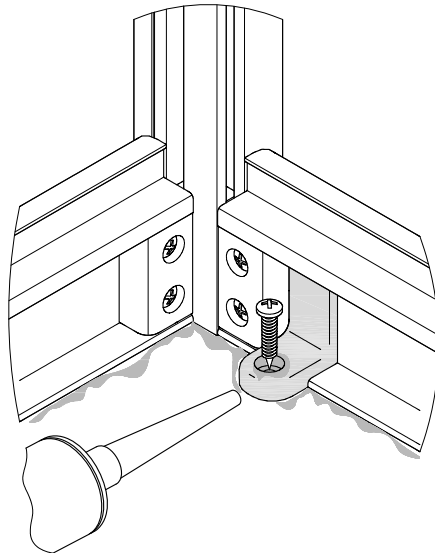

Инструкция по сборке

ШТОРА ДЛЯ ВАННЫ

B1 	B2 	B3 	B4 3.5x16 	B5 3.5x12 
B6 3.5x50 	B7 6x50 	B8 	B9 	B10 
B11 	B12 	B13 	B14 	B15 

C=1480 ÷ 1500 MM
1680 ÷ 1700 MM

C=1485 ÷ 1495 MM
1685 ÷ 1695 MM

B=690 ÷ 700 MM

B1
B4

B1
B2
B4

B3
B4

B6
B7

B5

B5
B9
B10 ✂ L=1370

B10 ✂ L=1439

B5 = = **B5**
B8 • • • **B8**