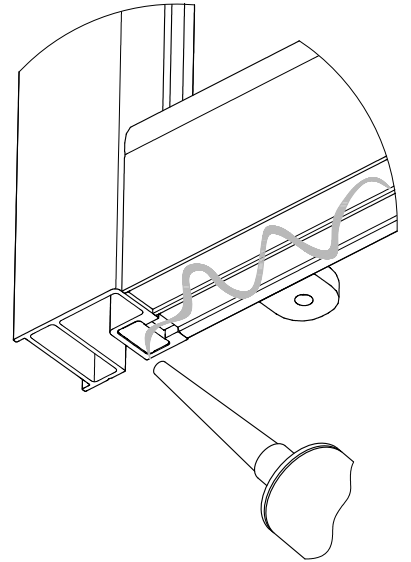

Инструкция по сборке

ШТОРА ДЛЯ ВАННЫ

B1 	B2 	B3 	B4 3.5x16 	B5 3.5x12 
B6 3.5x50 	B7 6x50 	B8 	B9 	B10 
B11 	B12 	B13 	B14 	B15 

C=1480 ÷ 1500 MM
1680 ÷ 1700 MM

C=1485 ÷ 1495 MM
1685 ÷ 1695 MM

B=690 ÷ 700 MM

B1
B4

B1
B2
B4

B3
B4

B6
B7

B5

B5
B9
B10 ✂ L=1370

B10 ✂ L=1439

B5 = = **B5**
B8 • • • **B8**