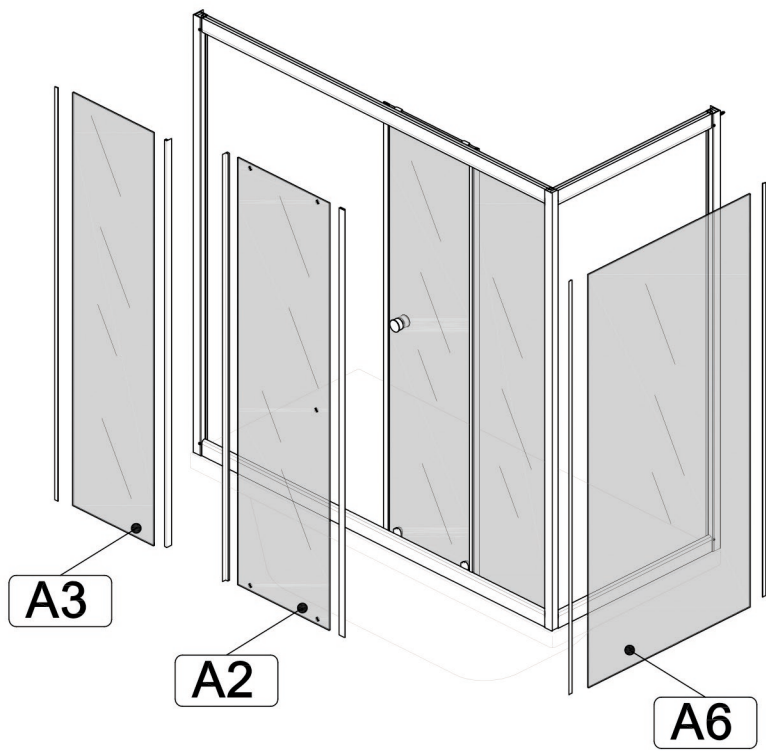

Инструкция по сборке

ШТОРА ДЛЯ ВАННЫ

B1 	B2 	B3 	B4 3.5x16 	B5 3.5x12 
B6 3.5x50 	B7 6x50 	B8 	B9 	B10 
B11 	B12 	B13 	B14 	B15 

C=1480 ÷ 1500 MM
1680 ÷ 1700 MM

C=1485 ÷ 1495 MM
1685 ÷ 1695 MM

B=690 ÷ 700 MM

B1
B4

B1
B2
B4

B3
B4

B6
B7

B5

B5
B9
B10 ✂ L=1370

B10 ✂ L=1439

B5 = = **B5**
B8 • • • **B8**