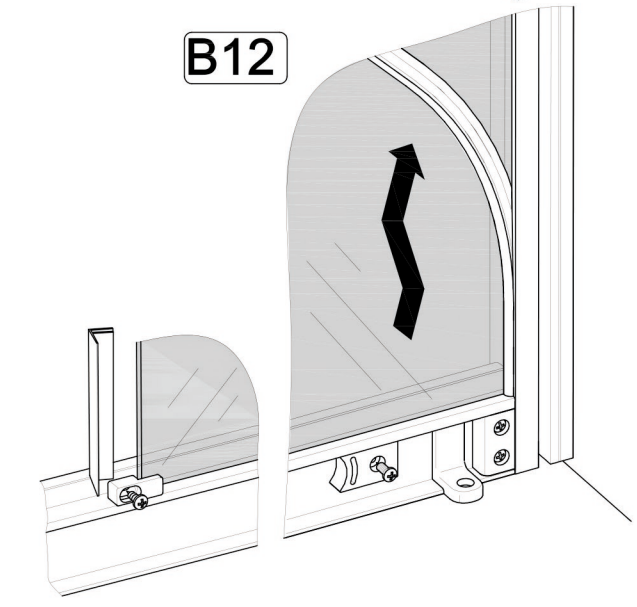

Инструкция по сборке

ШТОРА ДЛЯ ВАННЫ

B1 	B2 	B3 	B4 3.5x16 	B5 3.5x12 
B6 3.5x50 	B7 6x50 	B8 	B9 	B10 
B11 	B12 	B13 	B14 	B15 

C=1480 ÷ 1500 MM
1680 ÷ 1700 MM

C=1485 ÷ 1495 MM
1685 ÷ 1695 MM

B=690 ÷ 700 MM

B1
B4

B1
B2
B4

B3
B4

B6
B7

B5

B5
B9
B10 ✂ L=1370

B10 ✂ L=1439

B5 = = **B5**
B8 • • • **B8**