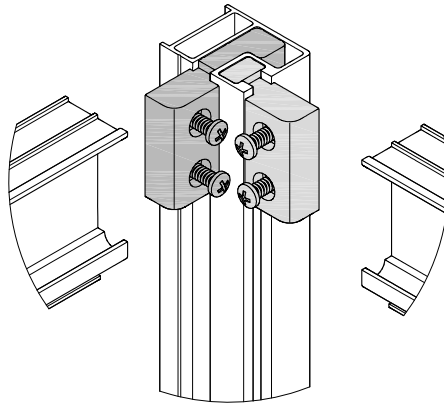

Инструкция по сборке

ШТОРА ДЛЯ ВАННЫ

B1 	B2 	B3 	B4 3.5x16 	B5 3.5x12 
B6 3.5x50 	B7 6x50 	B8 	B9 	B10 
B11 	B12 	B13 	B14 	B15 

C=1480 ÷ 1500 MM
1680 ÷ 1700 MM

C=1485 ÷ 1495 MM
1685 ÷ 1695 MM

B=690 ÷ 700 MM

B1
B4

B1
B2
B4

B3
B4

B6
B7

B5

B5
B9
B10 ✂ L=1370

B10 ✂ L=1439

B5 = = **B5**
B8 • • • **B8**