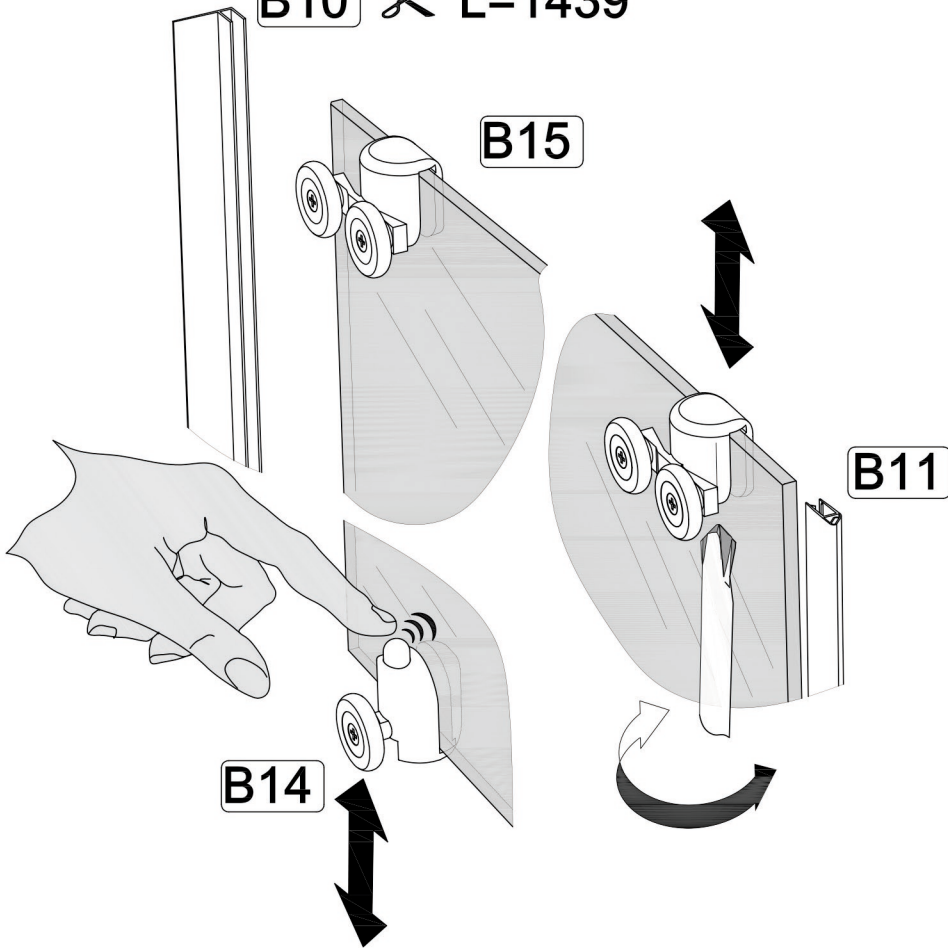

Инструкция по сборке

ШТОРА ДЛЯ ВАННЫ

B1 	B2 	B3 	B4 3.5x16 	B5 3.5x12 
B6 3.5x50 	B7 6x50 	B8 	B9 	B10 
B11 	B12 	B13 	B14 	B15 

C=1480 ÷ 1500 MM
1680 ÷ 1700 MM

C=1485 ÷ 1495 MM
1685 ÷ 1695 MM

B=690 ÷ 700 MM

B1
B4

B1
B2
B4

B3
B4

B6
B7

B5

B5
B9
B10 ✂ L=1370

B10 ✂ L=1439

B5 = = **B5**
B8 • • • **B8**