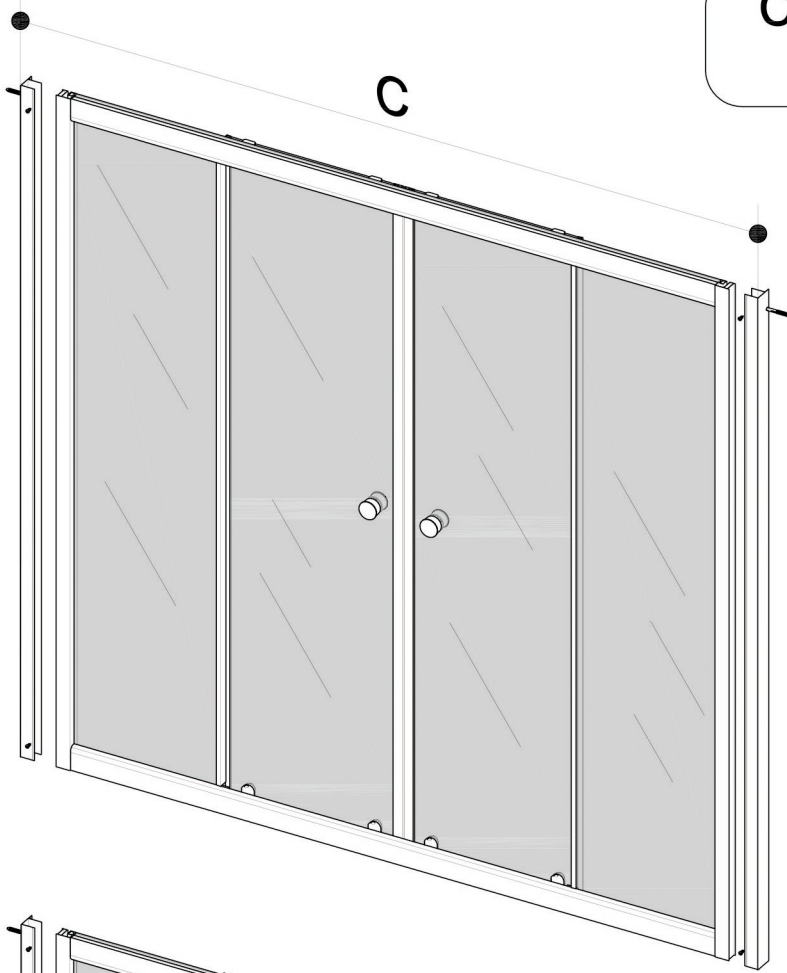

Инструкция по сборке

ШТОРА ДЛЯ ВАННЫ

B1 	B2 	B3 	B4 3.5x16 	B5 3.5x12 
B6 3.5x50 	B7 6x50 	B8 	B9 	B10 
B11 	B12 	B13 	B14 	B15 

C=1480 ÷ 1500 MM
1680 ÷ 1700 MM

C=1485 ÷ 1495 MM
1685 ÷ 1695 MM

B=690 ÷ 700 MM

B1
B4

B1
B2
B4

B3
B4

B6
B7

B5

B5
B9
B10 ✂ L=1370

B10 ✂ L=1439

B5 = = **B5**
B8 • • • **B8**